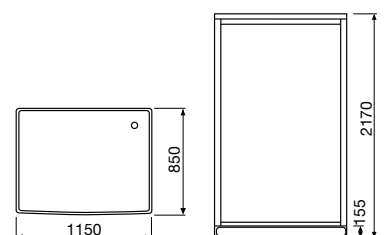

6030 Wellness - Dusche

Unsere "Kleine" alles in einem Dusche mit einer rechteckiger Form, bietet Ihnen eine wahlweise Wasserverteilung über die grosse Kopfbrause, 6 verstellbaren Körperdüsen oder durch die funktionelle und elegante Handbrause.

Wellness - Dusche 6030 ist ausgestattet mit Massagebrause, Körperdüsen, große Kopfbrause, Schwedische MORA Thermostat, Radio, LED-Anzeige mit Softkeys, Deckenleuchte LED, Sitzgelegenheit, Spiegel, Ablage, getöntes Sicherheitsglas und abnehmbare Frontschürze.

Art.-Nr.
6030

Preis
989,- €

Alle Preise exklusive MwSt.
Zzgl. Versandkosten