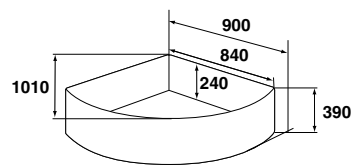

Getöntes Glas

Art.-Nr.
982-25

Art.-Nr.
982-01