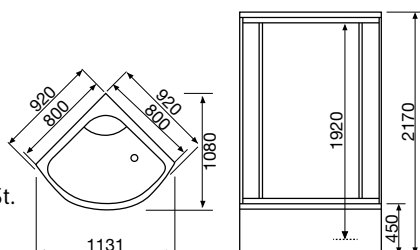

Art.-Nr.
6004

Preis
849,- €

Alle Preise exklusive MwSt.
Zzgl. Versandkosten