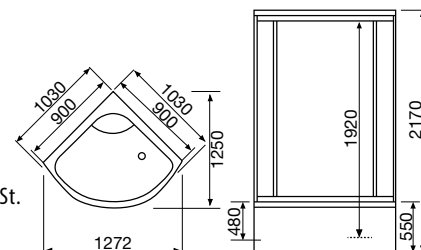

Art.-Nr.
6004

Preis
849,- €

Alle Preise exklusive MwSt.
Zzgl. Versandkosten

Art.-Nr.
6025

Preis
849,- €

Alle Preise exklusive MwSt.
Zzgl. Versandkosten

Ihre kleine Oase für zu Hause.

6006/6016 Wellness - Dusche