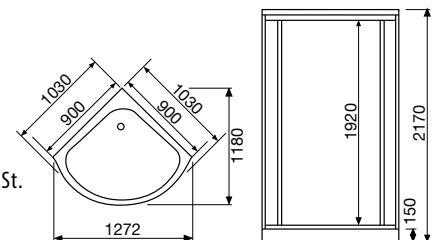

Art.-Nr.
6006

Preis
949,- €

Alle Preise exklusive MwSt.
Zzgl. Versandkosten

Art.-Nr.
6016

Preis
949,- €

Alle Preise exklusive MwSt.
Zzgl. Versandkosten

Die kleine Oase für zu Hause.

6007/6026 Wellness - Dusche