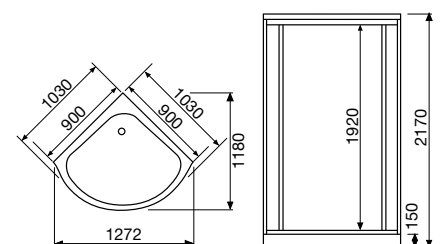

Art.-Nr.
6116

Preis
1398,- €

Alle Preise exklusive MwSt.
Zzgl. Versandkosten

Unsere Duschkabinen sind erhältlich mit tiefen, sowie hohen Duschtassen-/wannen.

6106 Dampfdusche

Dampfdusche 6106 ist eine kleinere Variante von der Dampfdusche 6116. Mit allen extras wie Bluetooth für MP3-Musik.