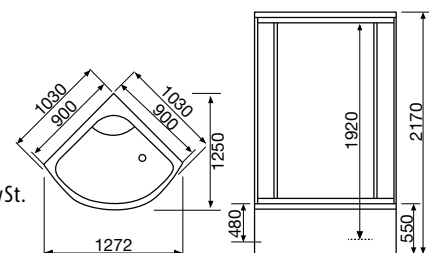

Art.-Nr.
6007

Preis
949,- €

Alle Preise exklusive MwSt.
Zzgl. Versandkosten

Art.-Nr.
6026

Preis
949,- €

Alle Preise exklusive MwSt.
Zzgl. Versandkosten

Grosse Kopfbrause zum entspannten duschen.

6030 Wellness - Dusche