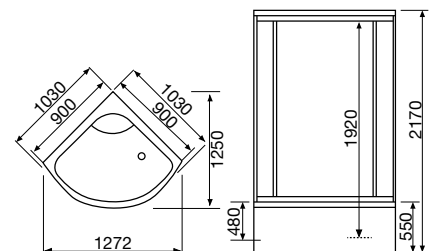

Art.-Nr.
6126

Preis
1398,- €

Alle Preise exklusive MwSt.
Zzgl. Versandkosten

Handbrause mit drei Strahlarten: Normal, Mix, Massage

6130 Dampfdusche

Manchmal passt es besser mit einer rechteckigen Duschkabine. Unsere praktische Duschkabine 6130 mit der Schiebetür bietet Ihnen u.a. Handbrause mit 3 verschiedenen Strahlarten, Bluetooth, Wellness-Dampfdusche u.v.m.