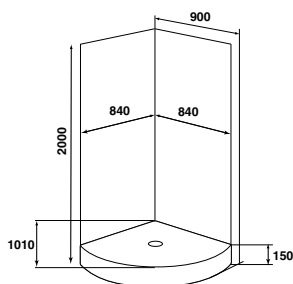

Klarglas

Art.-Nr.
981-00

Preis
349,- €

Alle Preise exklusive MwSt.
Zzgl. Versandkosten