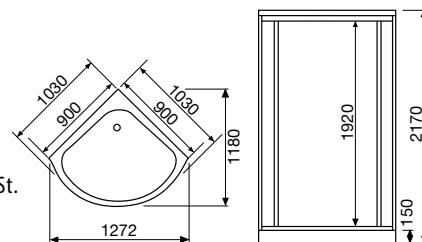

Art.-Nr.
6005

Preis
849,- €

Alle Preise exklusive MwSt.
Zzgl. Versandkosten

Art.-Nr.
6015

Preis
849,- €

Alle Preise exklusive MwSt.
Zzgl. Versandkosten

Die clevere
Kombination
von Dusche und
Badewanne.

6004/6025 Wellness - Dusche