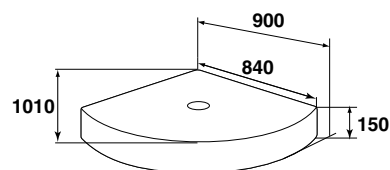

Getöntes Glas

Art.-Nr.
981-25

Art.-Nr.
981-01