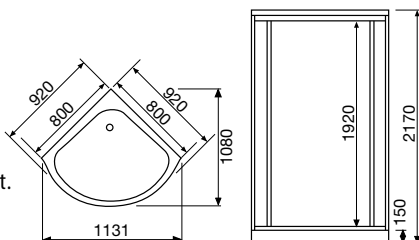

6006/6016 Wellness - Dusche

Unsere hochwertige Duschkabinen mit getöntem Glas, LED-Wandbeleuchtung und Thermostat. Genießen Sie Ihre Dusche in der Wellness - Dusche 6006 und 6016 mit integriertem Radio.

Wellness - Dusche 6006/6016 ist ausgestattet mit Massagebrause, Fußmassage, Körperdüsen, große Kopfbrause, Schwedische MORA Thermostat, Radio, LED-Anzeige mit Softkeys, Deckenleuchte LED, Farbwechsel-LED-Lampe in der Rückwand, Sitzgelegenheit, Spiegel, Ablagen, getöntes Sicherheitsglas und abnehmbare Frontschürze.

Art.-Nr.
6006

Preis
949,- €

Alle Preise exklusive MwSt.
Zzgl. Versandkosten