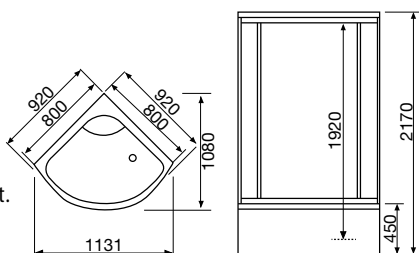

Art.-Nr.
6007

Preis
949,- €

Alle Preise exklusive MwSt.
Zzgl. Versandkosten

Art.-Nr.
6026

Preis
949,- €

Alle Preise exklusive MwSt.
Zzgl. Versandkosten

Grosse Kopfbrause zum entspannten duschen.

6030 Wellness - Dusche