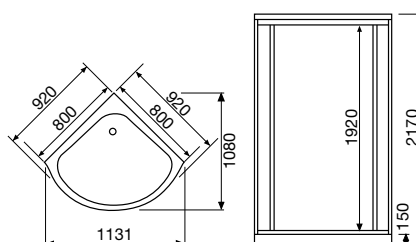

Unsere Duschkabinen sind erhältlich mit tiefen, sowie hohen Duschtassen-/wannen.

6106 Dampfdusche

Dampfdusche 6106 ist eine kleinere Variante von der Dampfdusche 6116. Mit allen extras wie Bluetooth für MP3-Musik.

Dampfdusche 6106 ist ausgestattet mit Massagebrause, Fußmassage, Körperdüsen, große Kopfbrause, Schwedische MORA Thermostat, Radio, Bluetooth, LED-Anzeige mit Softkeys, Deckenleuchte LED, Farbwechsel-LED-Lampe an der Rückwand, Duftbehälter, Ventilator, Sitzgelegenheit, Spiegel, Ablagen, getöntes Sicherheitsglas und abnehmbare Frontschürze. (1 Phase, 16 Amp)

Art.-Nr.
6106

Preis
1398,- €

Alle Preise exklusive MwSt.
Zzgl. Versandkosten