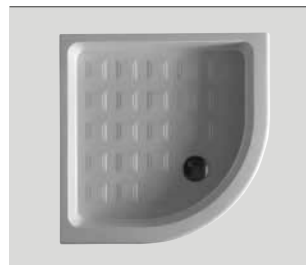

Piatto doccia semicircolare 80x80.
 Corner shower-tray 80x80.
 Eck-Duschwanne, Viertelkreis, 80x80cm.
 Plato de ducha angular 80x80.
 Душевой поддон четверть круга 80x80.

Art. 1342 01	Bianco / White Weiß / Blanco / Белый	Kg. 42	€ 767,00
---------------------	--	--------	----------