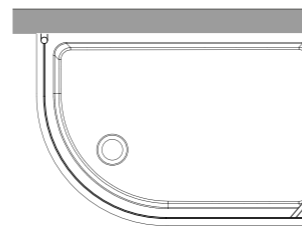

Cabina doccia semicircolare SX per piatto doccia 80x120 SX.

Shower enclosure for corner shower-tray 80x120 left side.
Eck-Duschkabine, links, für Duschwanne 80x120cm Eckeinstieg.
Mampara angular IZQ para plato de ducha angular 80x120.
Душевая кабина четверть круга SX для поддона 80*120 SX.

Vetro temperato mm 6 trasparente profili in alluminio.

Transparent 6 mm tempered glass with aluminium frame.
Hartglas 6 mm, transparent, mit Aluminium-Rahmen.
Vidrio templado mm 6 transparente perfil de aluminio.
Закалённое стекло 6 мм прозрачное и профили из алюминия.

Art. 9138 T0	Cromo / Chrome finish Verchromt / Cromo / Хром	Kg. 52	€ 2.852,00

Art. 9138 T1	Oro / Gold finish Gold / Oro / Золото	Kg. 52	€ 3.055,00

Art. 9138 T3	Bronzo / Bronze finish Bronze / Bronce / Бронза	Kg. 52	€ 3.055,00

Vetro temperato mm 6 sabbiato profili in alluminio.

Sand blasted 6 mm tempered glass with aluminium frame.
Hartglas 6 mm, sandgestrahlt, mit Aluminium-Rahmen.
Vidrio templado mm 6 satinado perfil de aluminio.
Закалённое стекло 6 мм сатинованное и профили из алюминия.

Art. 9138 S0	Cromo / Chrome finish Verchromt / Cromo / Хром	Kg. 52	€ 3.597,00

Art. 9138 S1	Oro / Gold finish Gold / Oro / Золото	Kg. 52	€ 3.757,00

Art. 9138 S3	Bronzo / Bronze finish Bronze / Bronce / Бронза	Kg. 52	€ 3.757,00