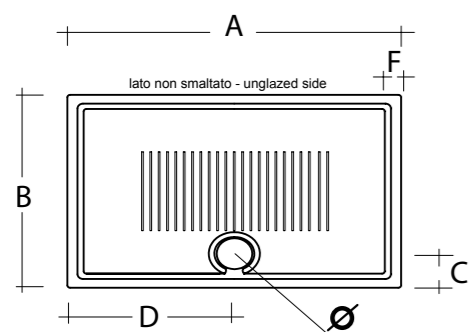

Tolleranza massima ± 1.5 %

		A	B	C	D	E	Ø	F
art. 709201 piatto doccia	90x70	900	700	145	450	30	90	40
art. 709301 piatto doccia	80x80	800	800	145	400	30	90	40
art. 709401 piatto doccia	100x70	1000	700	145	500	30	90	40
art. 709501 piatto doccia	100x80	1000	800	145	500	30	90	40
art. 709601 piatto doccia	120x70	1200	700	145	600	30	90	40
art. 709701 piatto doccia	120x80	1200	800	145	600	30	90	40
art. 709801 piatto doccia	140x70	1400	700	145	700	30	90	40
art. 709901 piatto doccia	140x80	1400	800	145	700	30	90	40