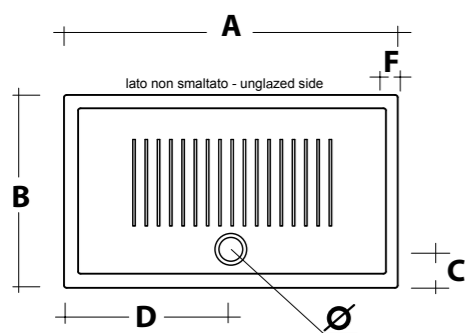

A	B	C	D	E	Ø	F
art. 715201 piatto doccia	90x72	900	720	170	450	60	90	50
art. 715301 piatto doccia	100x70	1000	700	170	500	60	90	50
art. 715401 piatto doccia	120x70	1200	700	170	600	60	90	50
art. 715501 piatto doccia	100x80	1000	800	170	500	60	90	50
art. 715601 piatto doccia	120x80	1200	800	170	600	60	90	50