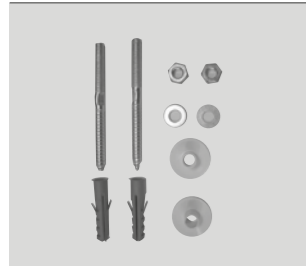

Fissaggi per lavabo parete in muratura.
Washbasin fixing screws for solid-wall.
Befestigung für Waschbecken.
Juego de fijación para lavabo.
Крепеж для умывальника в несущую стену.

Art. 7602 90		€ 5,00