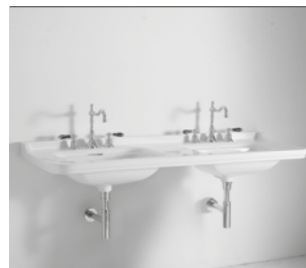

Lavabo 150x55 doppia vasca sospeso monoforo (tre fori a richiesta) completo di ghiera.
One hole wall hung double basin 150x55 (three holes on demand) overflow ring included.
Doppelwaschtisch 150x55, mit Hahnloch wandhängend (Dreiloch auf Bestellung) inkl. ring für Überlauf.
Lavabo 150x55 doble seno suspendido 1 orif. (3 orif. sobre pedido) con embellecedor de rebosadero incluido.
Умывальник 150x55 двойная чаша, подвесной с 1 отверстием (3 отверстия по запросу) с накладкой перелива.

Art. 4143 K1	Cromo / Chrome finish Verchromt / Cromo / Хром	Kg. 40	€ 1.195,00
Art. 4143 K2	Oro / Gold finish Gold / Oro / Золото	Kg. 40	€ 1.195,00
Art. 4143 K3	Bronzo / Bronze finish Bronze / Bronce / Бронза	Kg. 40	€ 1.195,00

Lavabo 150x55 doppia vasca sospeso monoforo (tre fori a richiesta) NERO LUDIDO completo di ghiera.
GLOSSY BLACK one hole wall hung double basin 150x55 (three holes on demand) overflow ring included.
Doppelwaschtisch 150x55, GLÄNZED SCHWARZ mit Hahnloch wandhängend (Dreiloch auf Bestellung) inkl. ring für Überlauf.
Lavabo 150x55 doble seno suspendido 1 orif. (3 orif. sobre pedido) NEGRO BRILLANTE con embellecedor de rebosadero incluido.
Умывальник 150x55 двойная чаша, подвесной, с 1 отверстием (3 отверстия по запросу) ЧЁРНЫЙ ГЛЯНЦЕВЫЙ с накладкой перелива.

Art. 4143 K4	Cromo / Chrome finish Verchromt / Cromo / Хром	Kg. 40	€ 1.912,00
Art. 4143 K5	Oro / Gold finish Gold / Oro / Золото	Kg. 40	€ 1.912,00
Art. 4143 K6	Bronzo / Bronze finish Bronze / Bronce / Бронза	Kg. 40	€ 1.912,00