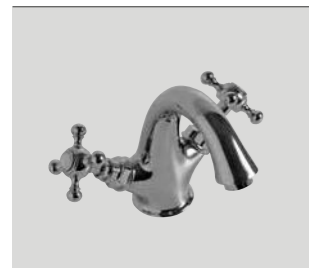

Batteria lavabo monoforo s.a.
One hole basin mixer with pop up waste.
Zweigriffarmatur für Waschtisch mit Ablaufgarnitur.
Mezclador para lavabo (1 orif.).
Смеситель на умывальник на 1 отверстие.

Art. 7389 90	Cromo / Chrome finish Verchromt / Cromo / Хром	Kg. 3	€ 329,00
Art. 7389 91	Oro / Gold finish Gold / Oro / Золото	Kg. 3	€ 471,00
Art. 7389 93	Bronzo / Bronze finish Bronze / Bronce / Бронза	Kg. 3	€ 442,00