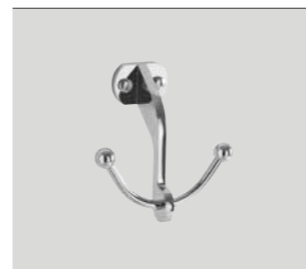

Porta abito.
Robe hook.
Kleiderhaken.
Percha.
Крючок.

Art. 7424 90	Cromo / Chrome finish Verchromt / Cromo / Хром	Kg. 1	€ 135,00
Art. 7424 91	Oro / Gold finish Gold / Oro / Золото	Kg. 1	€ 156,00
Art. 7424 93	Bronzo / Bronze finish Bronze / Bronce / Бронза	Kg. 1	€ 156,00