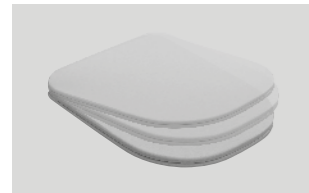

Coprivaso "SLIM" in resina termoidurente cerniere cromo SOFT CLOSE SGANCIO RAPIDO.

Toilet seat "SLIM" with chrome hinges SOFT CLOSE QUICK RELEASE.
WC-Sitz "SLIM", mit verchromten Scharnieren SOFT CLOSE SCHNELLSPANNER.
Asiento "SLIM" con bisagras en cromo SOFT CLOSE CIERRE RÁPIDO.
Сидение SLIM из термопласта, петли хром, С ПЛАВНЫМ ОПУСКАНИЕМ, БЫСТРОСЪЕМНОЕ.

Art. 5191 01	Bianco / White Weiß / blanco / Белый	Kg. 3	€ 149,00
Art. 5191 30	Bianco matt / matt white Weiß Matt / blanco mate / Белый матовый	Kg. 3	€ 276,00
Art. 5191 31	Nero matt / matt black Schwarz Matt / negro mate / Чёрный матовый	Kg. 3	€ 276,00
Art. 5191 59	Grigio matt / matt grey Matt grau / Gris mate / Серый матовый	Kg. 3	€ 276,00
Art. 5191 75	Borgogna matt / matt Borgogna Borgogna Matt / Borgogna mate / Бургундский матовый	Kg. 3	€ 276,00
Art. 5191 81	Nocciola matt / Matt Hazel Matt Haselnuss / Color avellana mate / Коричневый орех матовый	Kg. 3	€ 276,00
Art. 5191 88	Bruno matt / Matt Bruno Matt Bruno / Bruno mate / Bruno Matt	Kg. 3	€ 276,00
Art. 5191 89	Ferro matt / Matt Ferro Matt Ferro / Ferro mate / Ferro Matt	Kg. 3	€ 276,00
Art. 5191 11	Verde matt / Green matt Matt grün / Matt verde / зеленый матовый	Kg. 3	€ 276,00