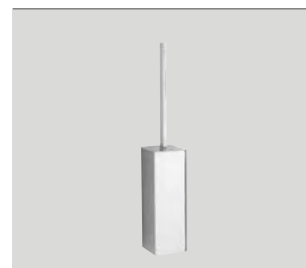

Porta scopino a terra.
Floor toilet brush holder.
Stand-WC Bürste.
Escobillero à suelo.
Ершик напольный.

Art. 7427 90	Cromo / Chrome finish Verchromt / Cromo / Хром	Kg. 2	€ 256,00
Art. 7427 91	Oro / Gold finish Gold / Oro / Золото	Kg. 2	€ 279,00
Art. 7427 93	Bronzo / Bronze finish Bronze / Bronce / Бронза	Kg. 2	€ 279,00