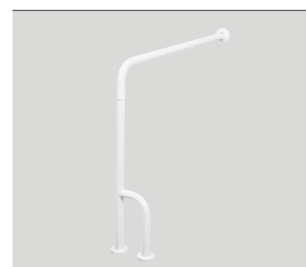

Barra parete/pavimento cm 80x80 con rinforzo reversibile dx e sx.

Reversible floor to wall support right and left side.
Umkehrbare Stange Wand/Fußboden 80x80 cm rechts und links.
Barra de pared/pavimento cm.80x80 con refuerzo reversible derecha e izquierda.
Поручень из стены/пола 80*80 с укреплением реверсивный sx и dx.

Art. 9055 01 € 288,00