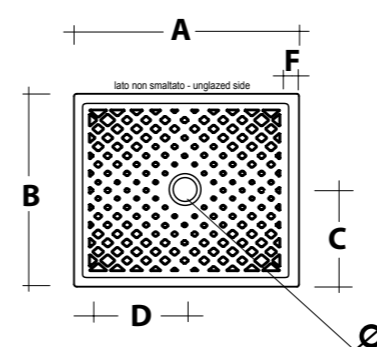

A	B	C	D	E	Ø	F
art. 715001 piatto doccia	80x80	800	800	400	400	60	90	50