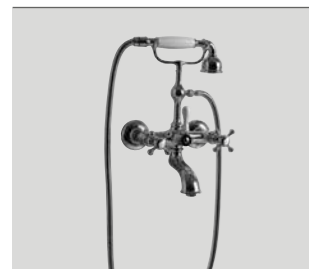

Gruppo vasca esterno con doccia duplex.
Visible bath group with shower duplex.
Zweigriff-Badewannen-Armatur mit Brausegarnitur.
Mezclador exterior para baño-ducha y ducha teléfono.
Смеситель на ванну с душевым комплектом.

Art. 7394 90	Cromo / Chrome finish Verchromt / Cromo / Хром	Kg. 4	€ 495,00
Art. 7394 91	Oro / Gold finish Gold / Oro / Золото	Kg. 4	€ 673,00
Art. 7394 93	Bronzo / Bronze finish Bronze / Bronce / Бронза	Kg. 4	€ 630,00