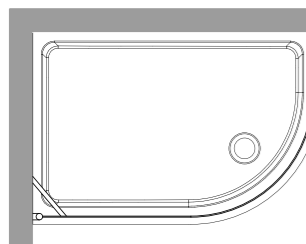

Cabina doccia semicircolare DX per piatto doccia 80x120 DX.

Shower enclosure for corner shower-tray 80x120 right side.
Eck-Duschkabine, rechts, für Duschwanne 80x120cm Eckeinstieg.
Mampara angular DCH para plato de ducha angular 80x120 DCH.
Душевая кабина четверть круга DX для поддона 80*120 DX.

Vetro temperato mm 6 trasparente profili in alluminio.

Transparent 6 mm tempered glass with aluminium frame.
Hartglas 6 mm, transparent, mit Aluminium-Rahmen.
Vidrio templado mm 6 transparente perfil de aluminio.
Закалённое стекло 6 мм прозрачное и профили из алюминия.

Art. 9137 T0	Cromo / Chrome finish Verchromt / Cromo / Хром	Kg. 52	€ 2.852,00

Art. 9137 T1	Oro / Gold finish Gold / Oro / Золото	Kg. 52	€ 3.055,00

Art. 9137 T3	Bronzo / Bronze finish Bronze / Bronce / Бронза	Kg. 52	€ 3.055,00

Vetro temperato mm 6 sabbiato profili in alluminio.

Sand blasted 6 mm tempered glass with aluminium frame.
Hartglas 6 mm, sandgestrahlt, mit Aluminium-Rahmen.
Vidrio templado mm 6 satinado perfil de aluminio.
Закалённое стекло 6 мм сатинованное и профили из алюминия.

Art. 9137 S0	Cromo / Chrome finish Verchromt / Cromo / Хром	Kg. 52	€ 3.597,00

Art. 9137 S1	Oro / Gold finish Gold / Oro / Золото	Kg. 52	€ 3.757,00

Art. 9137 S3	Bronzo / Bronze finish Bronze / Bronce / Бронза	Kg. 52	€ 3.757,00