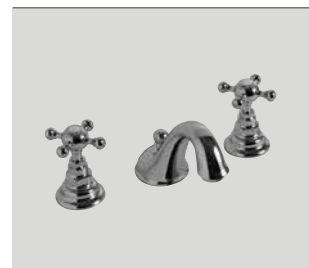

Batteria lavabo 3 fori s.a.
Three holes basin mixer with pop up waste.
Dreilocharmatur für Waschtisch mit Ablaufgarnitur.
Griferia mezcladora para lavabo (3 orif.).
Смеситель на умывальник на 3 отверстия.

Art. 7391 90	Cromo / Chrome finish Verchromt / Cromo / Хром	Kg. 3	€ 421,00
Art. 7391 91	Oro / Gold finish Gold / Oro / Золото	Kg. 3	€ 561,00
Art. 7391 93	Bronzo / Bronze finish Bronze / Bronce / Бронза	Kg. 3	€ 517,00