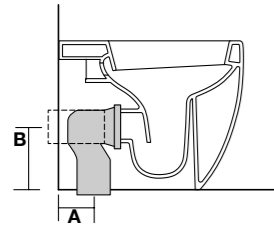

Art. 7539 01		Kg. 1	€ 15,00
--------------	--	-------	---------

Condizioni generali di vendita

General sales conditions/ Condiciones generales de venta

	art. 900102 curva tecnica scarico suolo Waste pipe for floor outlet	art. 7619 01 Curva tecnica variabile per scarico suolo Waste pipe for floor outlet against regulations	art. 900104 curva tecnica variabile 90° scarico suolo Waste pipe for floor outlet against regulations 90°	art. 7539 01 raccordo scarico parete in plastica Plastic connector for wall outlet
art. 5318 NOLITA Wc NORIM NOLITA BTW wc pan NORIM	A mm 180	A mm 160 a 240 mm	A mm 80 a 150 mm	B mm 180
art. 5118 TRIBECA Wc NORIM TRIBECA BTW wc pan NORIM	A mm 90			B mm 180
art. 5117 TRIBECA Wc monoblocco unico TRIBECA close coupled wc pan	A mm 250	A mm 200 a 260 mm	A mm 90 a 210 mm	B mm 180
art. 3112 FLO Wc 52 cm NORIM FLO BTW wc pan 52 cm NORIM	A mm 90	A mm 170		B mm 180
art. 3114 FLO Wc 48 cm FLO BTW wc pan 48 cm	A mm 90			B mm 180
art. 3116 FLO Wc 52 cm FLO BTW wc pan 52 cm	A mm 90	A mm 170		B mm 180
art. 3109 FLO Wc 53 cm FLO BTW wc pan 53 cm	A mm 130	A da 160 a 200 mm	A da 60 a 110 mm	B mm 180
art. 3118 FLO Wc 56 cm FLO BTW wc pan 56 cm	A mm 150	A da 160 a 200 mm	A da 90 a 110 mm	B mm 180
art. 3119 FLO Wc H50 cm NORIM FLO BTW wc pan H50 cm NORIM	A mm 130	A da 170 a 200 mm	A da 70 a 110 mm	B mm 180
art. 3117 FLO Wc monoblocco unico FLO close coupled wc pan	A mm 200	A da 160 a 250 mm	A da 90 a 160 mm	B mm 180
art. 3718 ACQUATECH Wc NORIM ACQUATECH BTW wc pan NORIM	A mm 90	A mm 170		B mm 180
art. 4118 WALDORF Wc WALDORF BTW wc pan	A mm 90	A mm 170		B mm 180
art. 4116 WALDORF Wc prolungato WALDORF BTW wc pan prolungato	A mm 200	A da 160 a 260 mm	A da 90 a 190 mm	B mm 180
art. 4117 WALDORF Wc monoblocco unico WALDORF close coupled wc pan	A mm 210	A da 160 a 270 mm	A da 90 a 190 mm	B mm 180
art. 1016 RETRO Wc BTW RETRO BTW wc pan	A mm 120	A da 150 a 180 mm	A da 70 a 90 mm	B mm 180