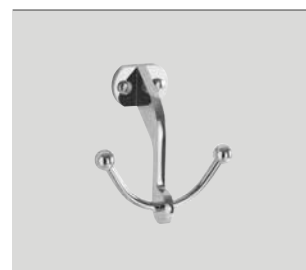

Porta abito.
Robe hook.
Kleiderhaken.
Percha.
Крючок.

Art. 7424 90	Cromo / Chrome finish Verchromt / Cromo / Хром	Kg. 1	€ 135,00
Art. 7424 91	Oro / Gold finish Gold / Oro / Золото	Kg. 1	€ 156,00
Art. 7424 93	Bronzo / Bronze finish Bronze / Bronce / Бронза	Kg. 1	€ 156,00