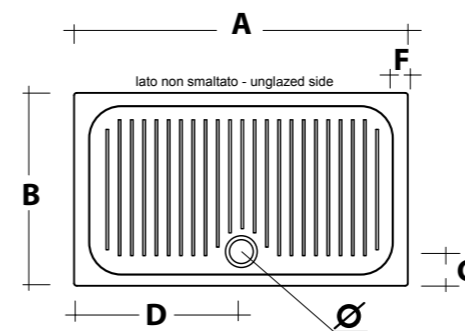

A	B	C	D	E	Ø	F
art. 715101 piatto doccia	90x90	900	900	145	450	60	90	50
art. 715701 piatto doccia	140x80	1400	800	145	700	60	90	50