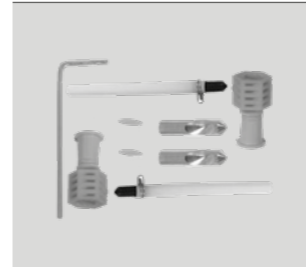

Fissaggi WB9N cromo per wc o bidet sospesi.
Wall hung wc or wall hung bidet fixing screws WB9N.
Befestigung WB9N chrom für WC/Bidet/ wandhängend.
Juego de fijación WB9N cromo para wc o bidé suspendidos.
Крепеж WB9N хром для подвесных унитазов и биде.

Art. 7622 01			€ 27,00