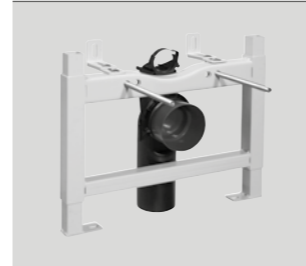

Staffa di sostegno Wc sospeso per parete in cartongesso.
Metal brackets for wall hung wc on stud-wall.
Halterung für hängendes WC, für Leichtbauweise.
Estructura de sujeción inodoro suspendido para pared de cartón yeso.
Система крепления подвешенного унитаза в стену из гипсокартона.

Art. 7534 01			€ 212,00