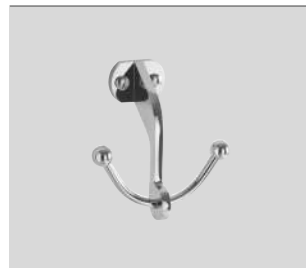

Porta abito.
Robe hook.
Kleiderhaken.
Percha.
Крючок.

Art. 7424 90	Cromo / Chrome finish Verchromt / Cromo / Хром	Kg. 1	€ 107,00
Art. 7424 91	Oro / Gold finish Gold / Oro / Золото	Kg. 1	€ 124,00
Art. 7424 93	Bronzo / Bronze finish Bronze / Bronce / Бронза	Kg. 1	€ 124,00