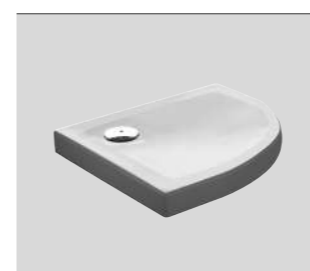

Piatto doccia angolo in acrilico h9 con antiscivolo bianco completo di piletta.
Corner white acrylic shower trays h9 whit anti-slip and drain pipe.
Acryl-Eckduschwanne, h 9cm, Anti-Rutsch-Oberfläche, Weiß, incl. Ablaufgarnitur.
Platos de ducha angular en acrilico h9 blanco con antideslizante y desagüe.
Душевой поддон угловой из акрила h9 с антислипом белый в комплекте с сифоном.

Art. 7050 15	80x80	Kg. 8	€ 344,00
Art. 7050 16	90x90	Kg. 10	€ 388,00
Art. 7050 17	100x100	Kg. 11	€ 431,00

kit riparazione per piatto doccia in acrilico.

Acrylic shower tray repairing kit.
Reparaturkit für Acrylduschwanne.
kit de reparación de plato ducha en acrilico.
Комплект для реставрации душевых поддонов из акрила.

Art. 7453 01	Bianco / White weiß / Blanco / Белый	Kg. 14	€ 30,00