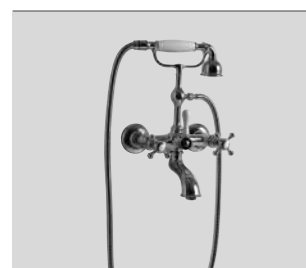

Gruppo vasca esterno con doccia duplex.
Visible bath group with shower duplex.
Zweigriff-Badewannen-Armatur mit Brausegarnitur.
Mezclador exterior para baño-ducha y ducha teléfono.
Смеситель на ванну с душевым комплектом.

Art. 7394 90	Cromo / Chrome finish Verchromt / Cromo / Хром	Kg. 4	€ 393,00
Art. 7394 91	Oro / Gold finish Gold / Oro / Золото	Kg. 4	€ 537,00
Art. 7394 93	Bronzo / Bronze finish Bronze / Bronce / Бронза	Kg. 4	€ 513,00