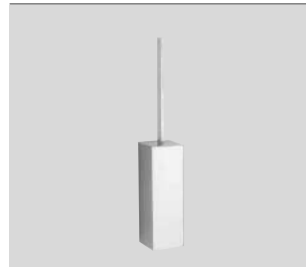

Porta scopino a terra.
Floor toilet brush holder.
Stand-WC Bürste.
Escobillero à suelo.
Ершик напольный.

Art. 7427 90	Cromo / Chrome finish Verchromt / Cromo / Хром	Kg. 2	€ 204,00
Art. 7427 91	Oro / Gold finish Gold / Oro / Золото	Kg. 2	€ 222,00
Art. 7427 93	Bronzo / Bronze finish Bronze / Bronce / Бронза	Kg. 2	€ 222,00