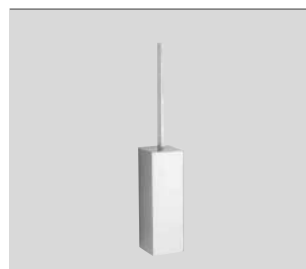

Porta scopino a terra.

Floor toilet brush holder.
Stand-WC Bürste.
Escobillero à suelo.
Ершик напольный.

Art. 7427 90	Cromo / Chrome finish Verchromt / Cromo / Хром	Kg. 2	€ 204,00
Art. 7427 91	Oro / Gold finish Gold / Oro / Золото	Kg. 2	€ 222,00
Art. 7427 93	Bronzo / Bronze finish Bronze / Bronce / Бронза	Kg. 2	€ 222,00