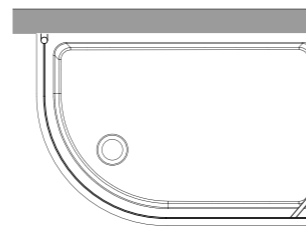

Cabina doccia semicircolare SX per piatto doccia 80x120 SX.

Shower enclosure for corner shower-tray 80x120 left side.
Eck-Duschkabine, links, für Duschwanne 80x120cm Eckeinstieg.
Mampara angular IZQ para plato de ducha angular 80x120.
Душевая кабина четверть круга SX для поддона 80*120 SX.

Vetro temperato mm 6 trasparente profili in alluminio.

Transparent 6 mm tempered glass with aluminium frame.
Hartglas 6 mm, transparent, mit Aluminium-Rahmen.
Vidrio templado mm 6 transparente perfil de aluminio.
Закалённое стекло 6 мм прозрачное и профили из алюминия.

Art. 9138 T0	Cromo / Chrome finish Verchromt / Cromo / Хром		€ 2.396,00

Art. 9138 T1	Oro / Gold finish Gold / Oro / Золото		€ 2.567,00

Art. 9138 T3	Bronzo / Bronze finish Bronze / Bronce / Бронза		€ 2.567,00

Vetro temperato mm 6 sabbiato profili in alluminio.

Sand blasted 6 mm tempered glass with aluminium frame.
Hartglas 6 mm, sandgestrahlt, mit Aluminium-Rahmen.
Vidrio templado mm 6 satinado perfil de aluminio.
Закалённое стекло 6 мм сатинированное и профили из алюминия.

Art. 9138 S0	Cromo / Chrome finish Verchromt / Cromo / Хром		€ 3.022,00

Art. 9138 S1	Oro / Gold finish Gold / Oro / Золото		€ 3.156,00

Art. 9138 S3	Bronzo / Bronze finish Bronze / Bronce / Бронза		€ 3.156,00