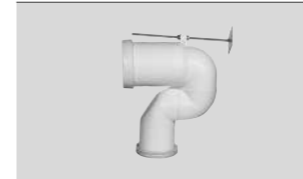

Curva tecnica VARIABLE per scarico suolo.

Waste pipe for floor outlet against regulations.
Ablaufbogen variabel.
Curva de conexión variable para descarga a suelo.
Труба РЕГУЛИРУЕМАЯ для выпуска в пол.

Art. 7619 01		Kg. 1	€ 25,00