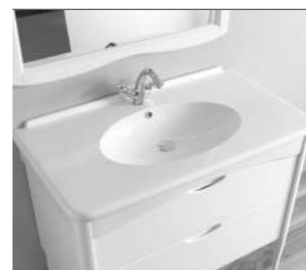

Consolle 100x55 monoforo (3 fori a richiesta) per mobile.
One hole console 100x55 (three holes on demand) for cabinet only.
Waschtisch 100x55 cm mit Hahnloch (Dreiloch auf Bestellung) Unterschrank notwendig.
Lavabo encimera 100x55 1 orif. (3 orif. sobre pedido) para mueble.
Консоль 100*55 с 1 отверстием (3 отверстия по запросу) под мебель.

Art. 1049 01	Bianco / White Weiß / Blanco / Белый	Kg. 29	€ 616,00
Art. 1049 04	Nero lucido / Glossy black Glänzed schwarz / Negro brillante / Чёрный глянцевый	Kg. 29	€ 1.232,00