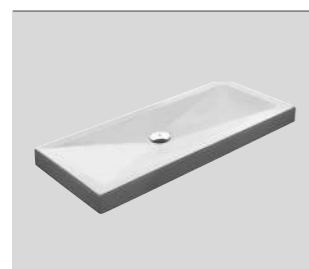

Piatto doccia in acrilico h9 bianco completo di piletta.
White acrylic shower trays h9 whit drain pipe.
Acryl-Duschwanne, h 9cm, Weiß, incl. Ablaufgarnitur.
Platos de ducha en acrilico h9 blanco con desagüe.
Душевой поддон из акрила H9 белый в комплекте с сифоном.

Art. 7048 10	80x100	Kg. 11	€ 352,00
Art. 7048 11	80x120	Kg. 13	€ 388,00
Art. 7048 12	80x140	Kg. 17	€ 445,00
Art. 7048 13	80x160	Kg. 19	€ 481,00
Art. 7048 14	80x170	Kg. 20	€ 508,00