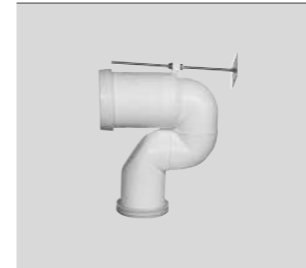

Curva tecnica VARIABLE per scarico suolo.
Waste pipe for floor outlet against regulations.
Ablaufbogen variabel.
Curva de conexión variable para descarga a suelo.
Техническая труба для выпуска в пол РЕГУЛИРУЕМАЯ.

Art. 7619 01 Kg. 1 € 25,00