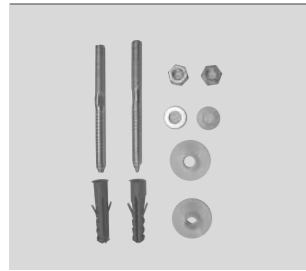

Fissaggi per lavabo parete in muratura.
Washbasin fixing screws for solid-wall.
Befestigung für Waschbecken.
Juego de fijación para lavabo.
Крепеж для умывальника в несущую стену.

Art. 7602 90 € 4,00