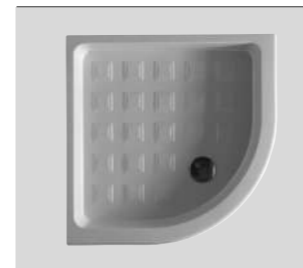

Art. 9158 S3	Bronzo / Bronze finish Bronze / Bronce / Бронза		€ 2.382,00
--------------	--	--	------------

**Piatto doccia semicircolare 90x90.**

Corner shower-tray 90x90.  
Eck-Duschwanne, Viertelkreis, 90x90cm.  
Plato de ducha angular 90x90.  
Душевой поддон четверть круга 90x90.