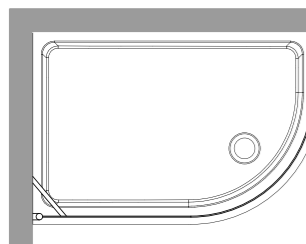

Cabina doccia semicircolare DX per piatto doccia 80x120 DX.

Shower enclosure for corner shower-tray 80x120 right side.
Eck-Duschkabine, rechts, für Duschwanne 80x120cm Eckeinstieg.
Mampara angular DCH para plato de ducha angular 80x120 DCH.
Душевая кабина четверть круга DX для поддона 80*120 DX.

Vetro temperato mm 6 trasparente profili in alluminio.

Transparent 6 mm tempered glass with aluminium frame.
Hartglas 6 mm, transparent, mit Aluminium-Rahmen.
Vidrio templado mm 6 transparente perfil de aluminio.
Закалённое стекло 6 мм прозрачное и профили из алюминия.

Art. 9137 T0	Cromo / Chrome finish Verchromt / Cromo / Хром		€ 2.396,00

Art. 9137 T1	Oro / Gold finish Gold / Oro / Золото		€ 2.567,00

Art. 9137 T3	Bronzo / Bronze finish Bronze / Bronce / Бронза		€ 2.567,00

Vetro temperato mm 6 sabbiato profili in alluminio.

Sand blasted 6 mm tempered glass with aluminium frame.
Hartglas 6 mm, sandgestrahlt, mit Aluminium-Rahmen.
Vidrio templado mm 6 satinado perfil de aluminio.
Закалённое стекло 6 мм сатинированное и профили из алюминия.

Art. 9137 S0	Cromo / Chrome finish Verchromt / Cromo / Хром		€ 3.022,00

Art. 9137 S1	Oro / Gold finish Gold / Oro / Золото		€ 3.156,00

Art. 9137 S3	Bronzo / Bronze finish Bronze / Bronce / Бронза		€ 3.156,00