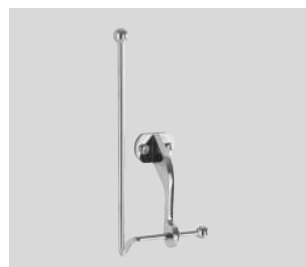

Porta rotolo di scorta.

Reserve toilet paper holder.
Reserve Toilettenpapierhalter.
Portarollos de stock.
Держатель запасного рулона.

Art. 7422 90	Cromo / Chrome finish Verchromt / Cromo / Хром	Kg. 1	€ 107,00
Art. 7422 91	Oro / Gold finish Gold / Oro / Золото	Kg. 1	€ 124,00
Art. 7422 93	Bronzo / Bronze finish Bronze / Bronce / Бронза	Kg. 1	€ 124,00