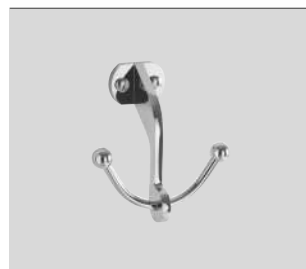

Porta abito.

Robe hook.
Kleiderhaken.
Percha.
Крючок.

Art. 7424 90	Cromo / Chrome finish Verchromt / Cromo / Хром	Kg. 1	€ 107,00
Art. 7424 91	Oro / Gold finish Gold / Oro / Золото	Kg. 1	€ 124,00
Art. 7424 93	Bronzo / Bronze finish Bronze / Bronce / Бронза	Kg. 1	€ 124,00