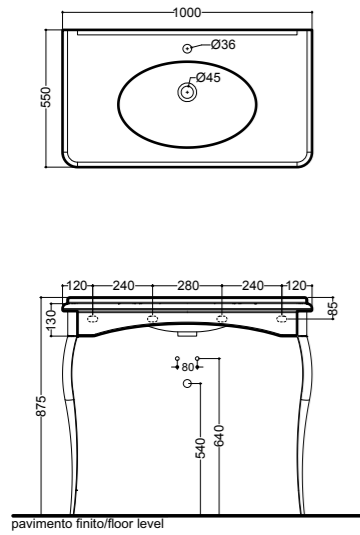

1049
Consolle 100x55 monoforo
completa di gambe in alluminio
(tre fori a richiesta)
One hole console 100x55
with aluminium legs
(three holes on demand)