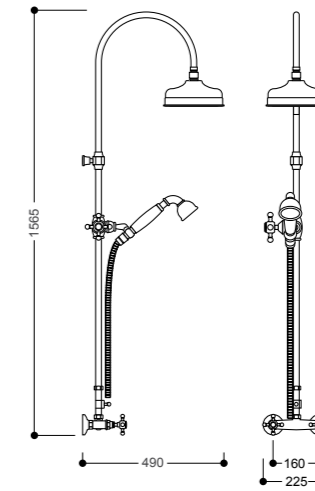

7396
Coppia colonnine cm 10 per attacco bordo vasca
Pair of columns cm 10 for deck mounting

7395
Coppia colonnine cm 80 per attacco a pavimento
Pair of columns cm 80 for floor mounting

7397
Gruppo doccia esterno senza kit doccia
Two holes wall mounted shower unit without hose and handset

7400
Kit saliscendi con asta, flessibile e doccia
Sliding rail with shower arm and hose

7397k
Gruppo doccia esterno con colonna doccia e soffione Ø 20
Visible shower group with shower head Ø 20

7398k
Gruppo doccia esterno con colonna doccia, soffione Ø 20 e doccia
Visible shower group with hand shower and shower head Ø 20