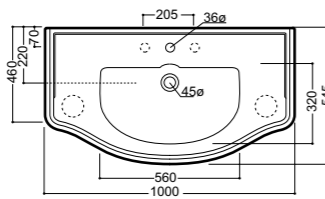

7300
Struttura portlavabo 100
in ottone cromato con gambe
coniche e ripiano in griglia
Metal structure with conic
legs and chrome shelf
for washbasin 100