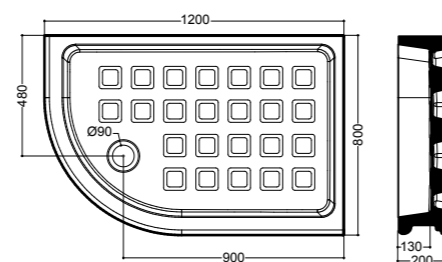

1332
Piatto doccia semicircolare 80x120 DX
Semicircular corner shower-tray 80x120 right side

1333
Piatto doccia semicircolare 80x120 SX
Semicircular shower-tray 80x120 left side

9137
Cabina doccia semicircolare DX
per piatto doccia 80x120 DX.
Apertura utile 63 cm, altezza 180 cm.
Right semicircular shower enclosure
for right shower-tray 80x120.
Usable opening 63 cm, height 180 cm.