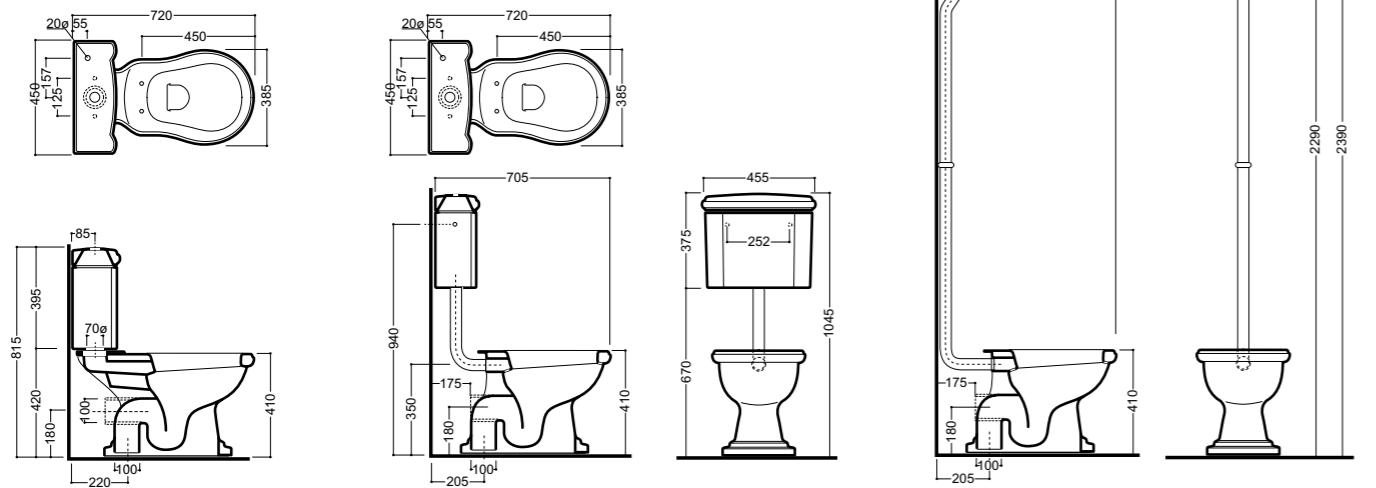

1012
Vaso monoblocco scarico suolo "S"
Close coupled wc pan floor outlet

1010
Vaso scarico suolo "S"
Wc pan floor outlet

1010
Vaso scarico suolo "S"
Wc pan floor outlet

1013
Vaso monoblocco scarico parete "P"
Close coupled wc pan wall outlet

1011
Vaso scarico parete "P"
Wc pan wall outlet

1011
Vaso scarico parete "P"
Wc pan wall outlet

1081
Cassetta monoblocco
Close coupled cistern

1082
Cassetta zaino
Low level cistern

1080
Cassetta alta
High level cistern