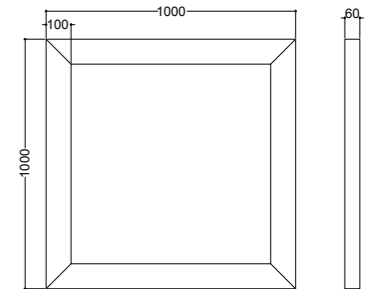

7364
Specchiera 100x100, cornice in abete lamellare
Mirror 100x100