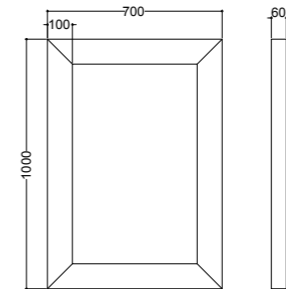

7365
Specchiera 70x100, cornice in abete lamellare
Mirror 70x100