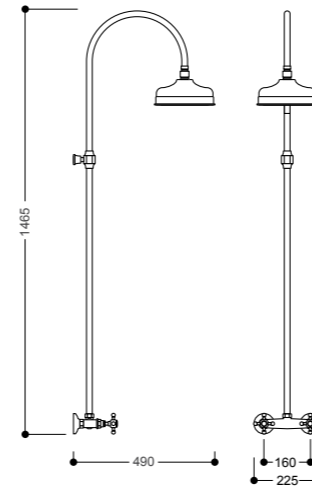

7397k
Gruppo doccia esterno con colonna doccia e soffione Ø 20
Visible shower group with shower head Ø 20