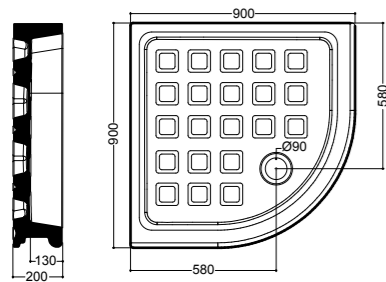

1339
Piatto doccia semicircolare 90x90
Corner shower-tray 90x90