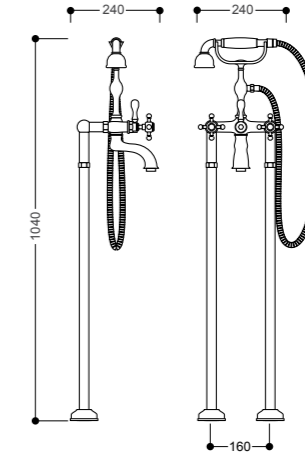

7395
Coppia colonnine cm 80 per attacco a pavimento
Pair of columns cm 80 for floor mounting