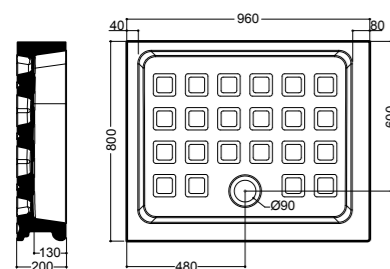

1336
Piatto doccia angolare 80x96 DX
Right shower-tray 80x96