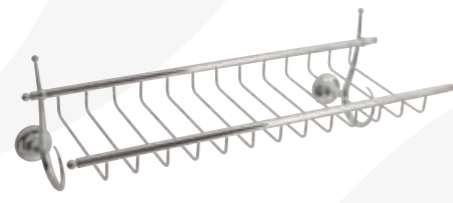

7368
Porta sapone
Soap dish
L. 115 H. 195 P. 230 mm

7370
Porta sapone/spazzolino
Soap dish and tumbler holder
L. 115 H. 195 P. 275 mm

7374
Porta abito
Robe hook
L. 55 H. 195 P. 145 mm

7386
Porta rotolo
Toilet roll holder
L. 240 H. 195 P. 180 mm

7373
Porta salviette cm 40
Towel rail cm 40
L. 380 H. 195 P. 145 mm

7371
Porta salviette cm 60 singolo
Towel rail cm 60
L. 580 H. 195 P. 145 mm

7372
Porta salviette cm 60 doppio
Double towel rail cm 60
L. 580 H. 195 P. 155 mm