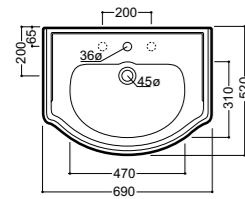

7350
Mobile noce aperto
per lavabo 69
Walnut vanity unit
for basin 69