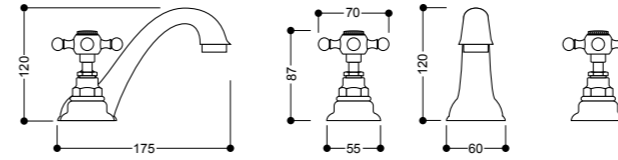

7391
Batteria lavabo 3 fori s. a.
Three holes basin mixer with pop up waste