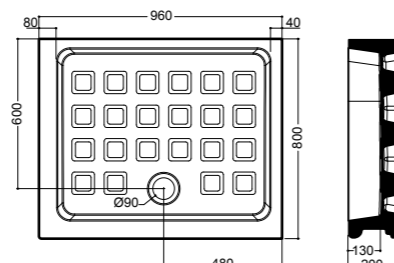

1337
Piatto doccia angolare 80x96 SX
Left shower-tray 80x96