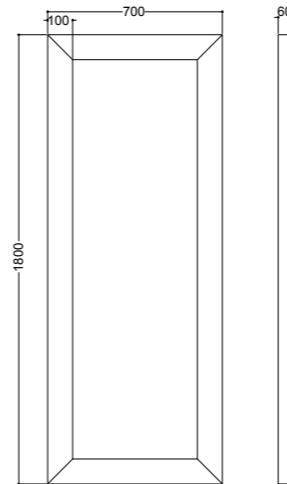

7366
Specchiera 70x180, cornice in abete lamellare
Mirror 70x180