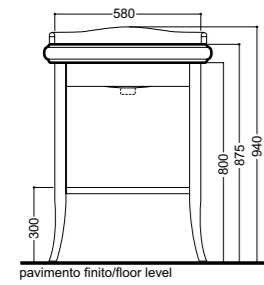

7350
Mobile noce aperto
per lavabo 69
Walnut vanity unit
for basin 69