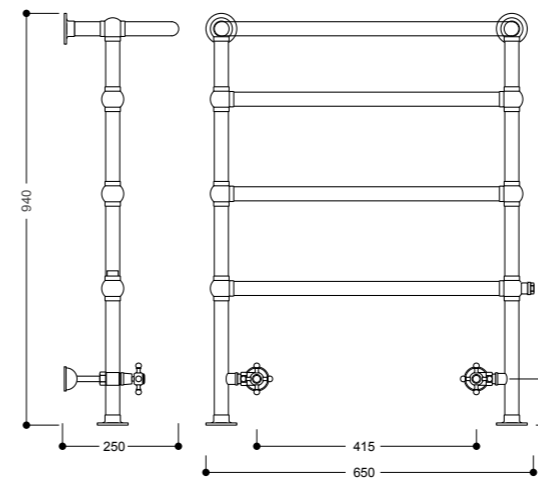

7388
Scalda salviette a pavimento completo di valvole in ottone
Floor mounted towel warmer including a pair of valves

7402
Scalda salviette elettrico a pavimento in ottone
Floor mounted electric towel warmer