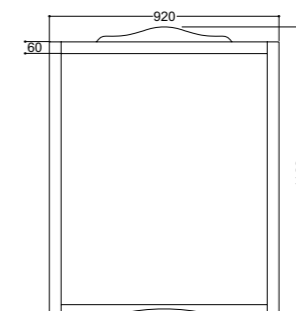

7345
Specchio noce 92x116
Mirror 92x116 walnut frame