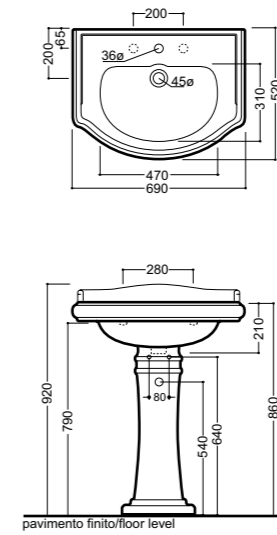

1046
Lavabo 69 monoforo
(tre fori a richiesta)
One hole washbasin 69
(three holes on demand)