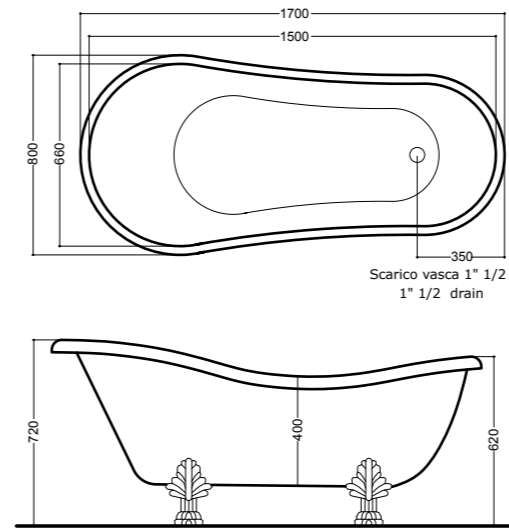

1070
Colonna
Pedestal

1070
Colonna
Pedestal

1051/1052
"Retrò" vasca
"Retrò" bath-tub