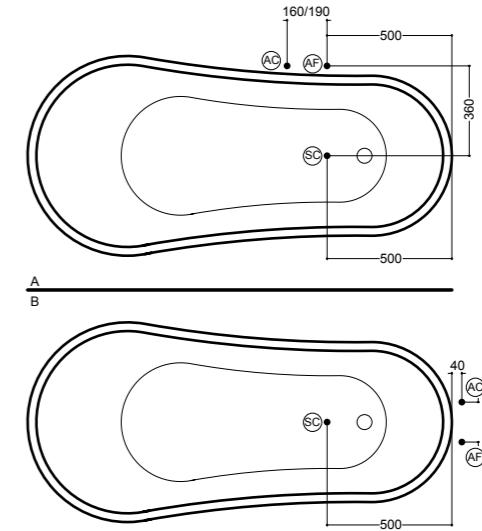

Allaccio acqua fredda nel caso di vasca provvista di rubinetteria
Cold water connection should the bathtub be fitted with taps