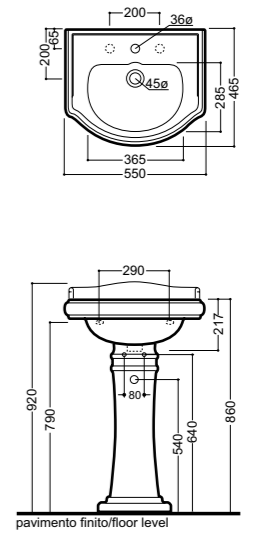

1045
Lavabo 55 monoforo
(tre fori a richiesta)
One hole washbasin 55
(three holes on demand)