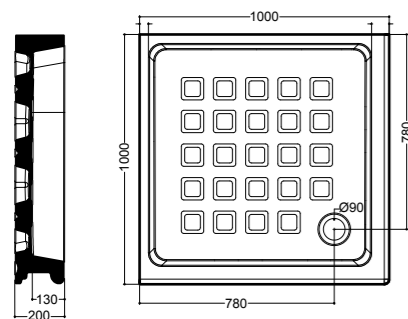

1340
Piatto doccia angolare 100x100 quadro
Corner shower-tray 100x100