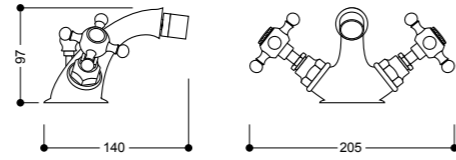

7390
Batteria bidet monoforo s. a.
One hole bidet mixer with pop up waste