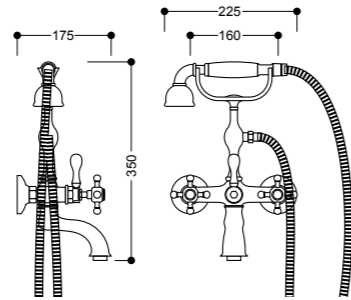

7394
Gruppo vasca esterno con doccia duplex
Visible bath groupe with shower duplex