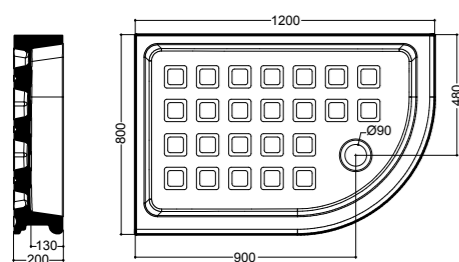

1332
Piatto doccia semicircolare 80x120 DX
Semicircular corner shower-tray 80x120 right side

1333
Piatto doccia semicircolare 80x120 SX
Semicircular shower-tray 80x120 left side

9137
Cabina doccia semicircolare DX
per piatto doccia 80x120 DX.
Apertura utile 63 cm, altezza 180 cm.
Right semicircular shower enclosure
for right shower-tray 80x120.
Usable opening 63 cm, height 180 cm.