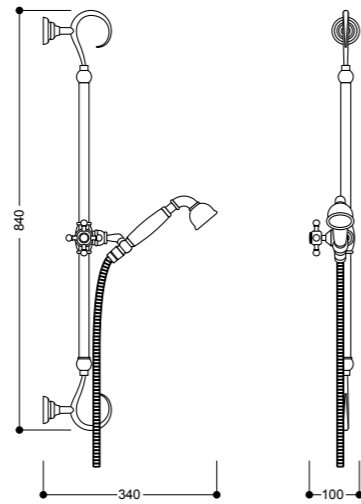

7400
Kit saliscendi con asta, flessibile e doccia
Sliding rail with shower arm and hose