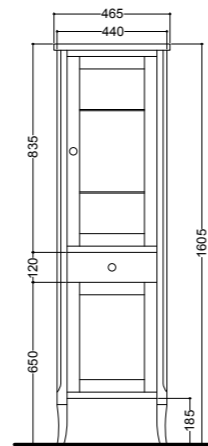

7315
Vetrinetta alta noce profondità 34
Walnut tall display cabinet p. 34