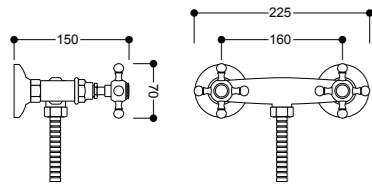

7397
Gruppo doccia esterno senza kit doccia
Two holes wall mounted shower unit without hose and handset