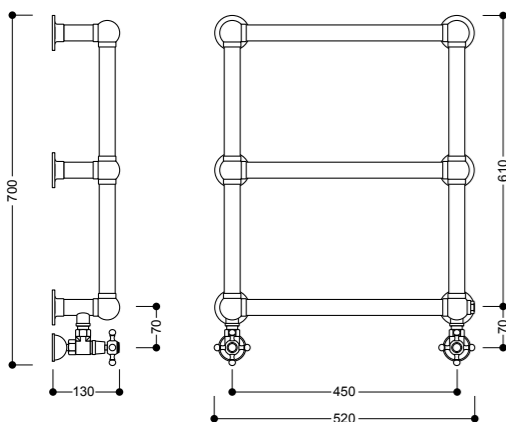

7387
Scalda salviette a parete completo di valvole in ottone
Floor mounted towel warmer including a pair of valves

7401
Scalda salviette elettrico a parete in ottone
Floor mounted electric towel warmer