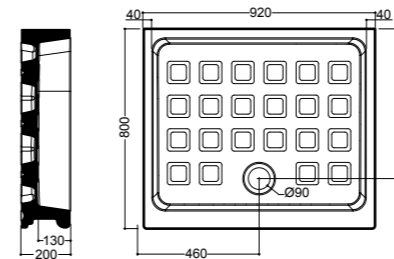

7364
Specchiera 100x100, cornice in abete lamellare
Mirror 100x100

7313
Specchio noce 63x116
Mirror 63x116 walnut frame

7345
Specchio noce 92x116
Mirror 92x116 walnut frame

1340
Piatto doccia angolare 100x100 quadro
Corner shower-tray 100x100

1335
Piatto doccia 80x92 nicchia
Niche installation shower-tray 80x92

9148
Cabina doccia DX/SX a due porte battenti e fisso in linea per piatto doccia 100x100 quadro.
Apertura utile 36 cm per anta, altezza 180 cm.
Reversible shower enclosure with two doors for corner shower-tray 100x100.
Usable opening 36 cm, height 180 cm.