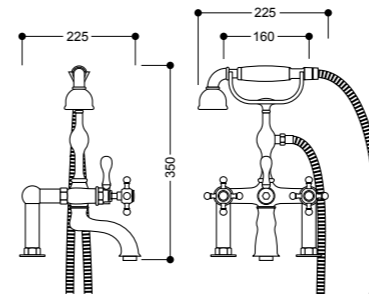

7396
Coppia colonnine cm 10 per attacco bordo vasca
Pair of columns cm 10 for deck mounting