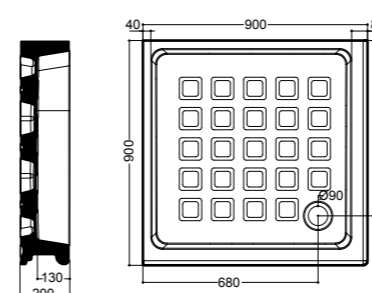

1338
Piatto doccia angolare 90x90 quadro
Corner shower-tray 90x90