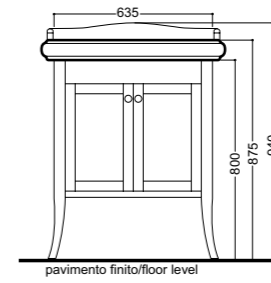

7349
Mobile noce chiuso
per lavabo 73
Walnut cabinet
for washbasin 73