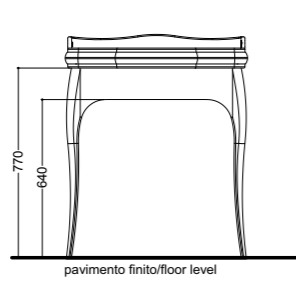

7362
Mobile laccato nero lucido
per lavabo 73
Bright-black vanity unit for washbasin 73
lacquer finish