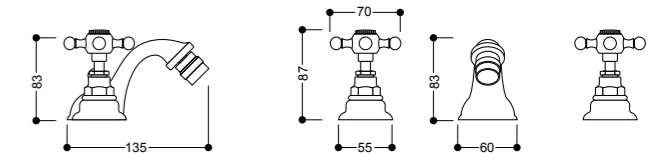

7392
Batteria bidet 3 fori con bocca s. a.
Three holes bidet mixer with pop up waste