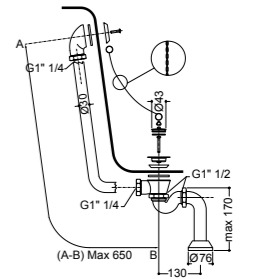

1070
Colonna
Pedestal

1053
Colonna di scarico esterna per vasca
Visible bath-tub waste-pipe