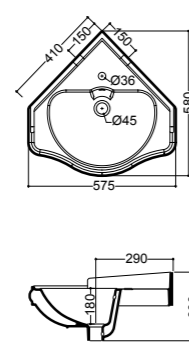

1070
 Colonna
 Pedestal

1045
 Lavabo 55 monoforo
 (tre fori a richiesta)
 One hole washbasin 55
 (three holes on demand)

1070
 Colonna
 Pedestal

1030
 Lavabo incasso 62x46 monoforo
 (tre fori a richiesta)
 One hole inset basin 62x46
 (three holes on demand)