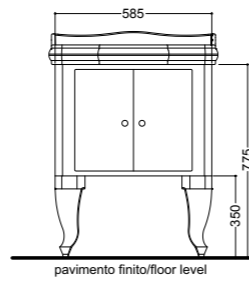

7361
Mobile chiuso laccato nero lucido
per lavabo 69
Bright-black cabinet for washbasin 69
lacquer finish