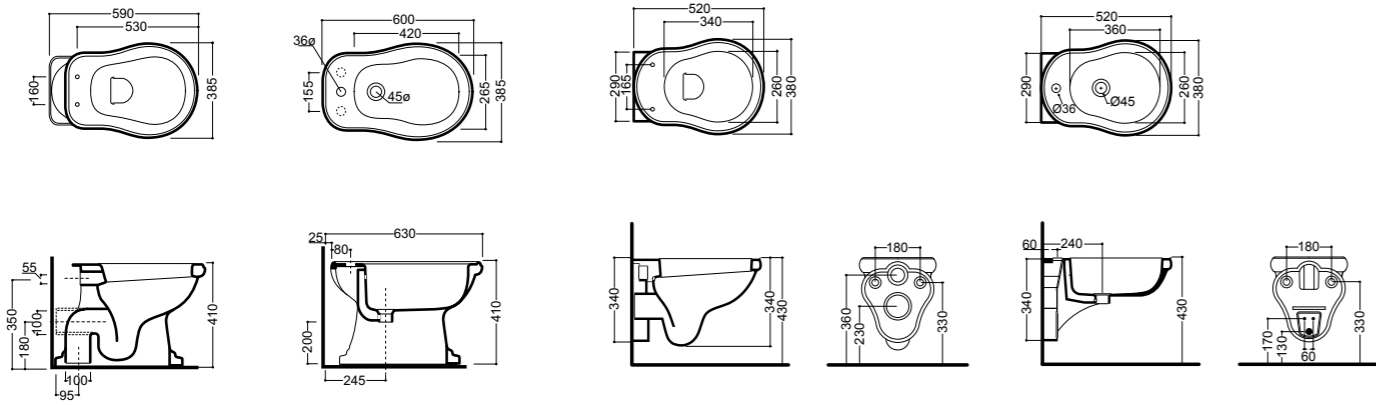

1010
Vaso scarico suolo "S"
Wc pan floor outlet

1020
Bidet monoforo
(tre fori a richiesta)
One hole bidet
(three holes on demand)

1015
Vaso sospeso
Wall hung wc pan

1025
Bidet sospeso monoforo
One hole wall hung bidet

1011
Vaso scarico parete "P"
Wc pan wall outlet