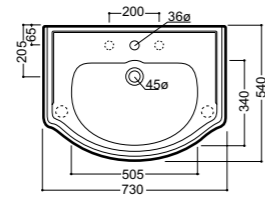

7362
Mobile laccato nero lucido
per lavabo 73
Bright-black vanity unit for washbasin 73
lacquer finish