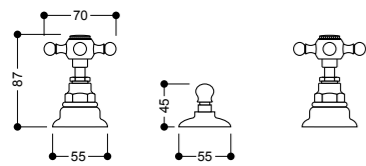

7393
Combinazione bidet 3 fori s. A.
Three holes bidet group with pop up waste