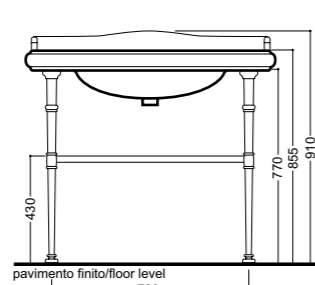

7300
Struttura portlavabo 100
in ottone cromato con gambe
coniche e ripiano in griglia
Metal structure with conic
legs and chrome shelf
for washbasin 100