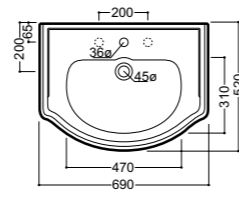

7361
Mobile chiuso laccato nero lucido
per lavabo 69
Bright-black cabinet for washbasin 69
lacquer finish