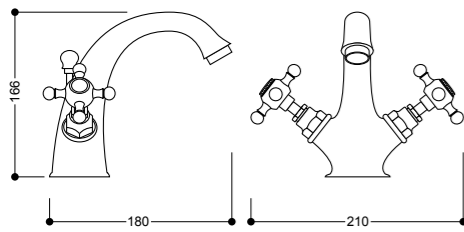

7389
Batteria lavabo monoforo s. a.
One hole basin mixer with pop up waste