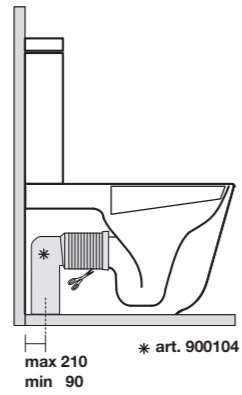

**5143** Lavabo appoggio/incasso 60x38  
Freestanding/inset washbasin 60x38

**5116** Vaso unico completo di fissaggio WB5N  
Btw wc pan fixing screws WB5N included

**5115** Vaso sospeso completo di protezione acustica e antiurto e fissaggio WB9N  
Wall hung wc, sound and shock proof plate and fixing screws WB9N included

**5118** Vaso unico NORIM completo di fissaggio WB5N  
NORIM btw wc pan fixing screws WB5N included

**NORIM**<sup>®</sup>

**5114** Vaso sospeso NORIM completo di protezione acustica e antiurto e fissaggio WB9N  
NORIM wall hung wc, sound and shock proof plate and fixing screws WB9N included

**NORIM**<sup>®</sup>

**5120** Bidet monoforo completo di fissaggio WB5N  
Btw one hole bidet fixing screws WB5N included

**5125** Bidet sospeso monoforo completo di protezione acustica e antiurto e fissaggio WB9N  
One hole wall hung bidet sound and shock proof plate and fixing screws WB9N included

**5117** Vaso monoblocco unico completo di fissaggio WB5N  
 Btw close coupled wc fixing screws WB5N included

**3781** Cassetta monoblocco  
 Close coupled cistern