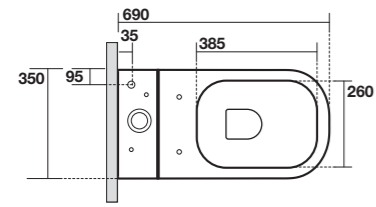

5117 Vaso monoblocco unico completo di fissaggio WB5N
Btw close coupled wc fixing screws WB5N included

3781 Cassetta monoblocco
Close coupled cistern