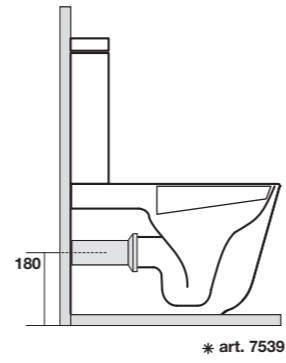

**5143** Lavabo appoggio/incasso 60x38  
Freestanding/inset washbasin 60x38

**5116** Vaso unico completo di fissaggio WB5N  
Btw wc pan fixing screws WB5N included

**5115** Vaso sospeso completo di protezione acustica e antiurto e fissaggio WB9N  
Wall hung wc, sound and shock proof plate and fixing screws WB9N included

**5118** Vaso unico NORIM completo di fissaggio WB5N  
NORIM btw wc pan fixing screws WB5N included

**NORIM**<sup>®</sup>

**5114** Vaso sospeso NORIM completo di protezione acustica e antiurto e fissaggio WB9N  
NORIM wall hung wc, sound and shock proof plate and fixing screws WB9N included

**NORIM**<sup>®</sup>

**5120** Bidet monoforo completo di fissaggio WB5N  
Btw one hole bidet fixing screws WB5N included

**5125** Bidet sospeso monoforo completo di protezione acustica e antiurto e fissaggio WB9N  
One hole wall hung bidet sound and shock proof plate and fixing screws WB9N included

**5117** Vaso monoblocco unico completo di fissaggio WB5N  
 Btw close coupled wc fixing screws WB5N included

**3781** Cassetta monoblocco  
 Close coupled cistern