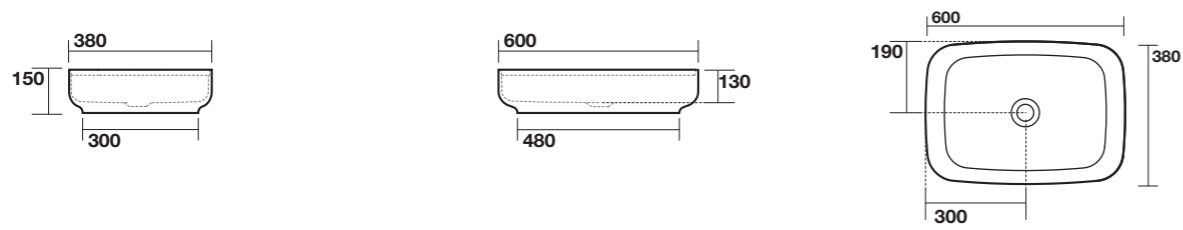

5116 Vaso unico completo di fissaggio WB5N
Btw wc pan fixing screws WB5N included