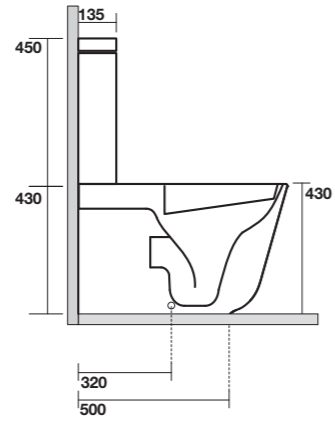

5117 Vaso monoblocco unico completo di fissaggio WB5N
Btw close coupled wc fixing screws WB5N included

3781 Cassetta monoblocco
Close coupled cistern