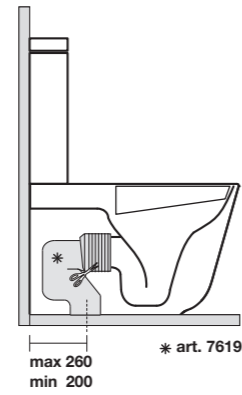

**5143** Lavabo appoggio/incasso 60x38  
Freestanding/inset washbasin 60x38

**5116** Vaso unico completo di fissaggio WB5N  
Btw wc pan fixing screws WB5N included

**5115** Vaso sospeso completo di protezione acustica e antiurto e fissaggio WB9N  
Wall hung wc, sound and shock proof plate and fixing screws WB9N included

**5118** Vaso unico NORIM completo di fissaggio WB5N  
NORIM btw wc pan fixing screws WB5N included

**NORIM**<sup>®</sup>

**5114** Vaso sospeso NORIM completo di protezione acustica e antiurto e fissaggio WB9N  
NORIM wall hung wc, sound and shock proof plate and fixing screws WB9N included

**NORIM**<sup>®</sup>

**5120** Bidet monoforo completo di fissaggio WB5N  
Btw one hole bidet fixing screws WB5N included

**5125** Bidet sospeso monoforo completo di protezione acustica e antiurto e fissaggio WB9N  
One hole wall hung bidet sound and shock proof plate and fixing screws WB9N included

**5117** Vaso monoblocco unico completo di fissaggio WB5N  
 Btw close coupled wc fixing screws WB5N included

**3781** Cassetta monoblocco  
 Close coupled cistern