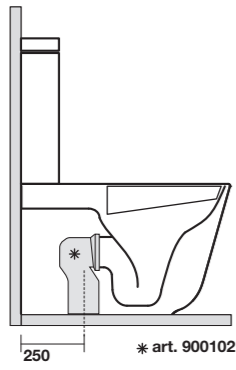

**5143** Lavabo appoggio/incasso 60x38  
Freestanding/inset washbasin 60x38

**5116** Vaso unico completo di fissaggio WB5N  
Btw wc pan fixing screws WB5N included

**5115** Vaso sospeso completo di protezione acustica e antiurto e fissaggio WB9N  
Wall hung wc, sound and shock proof plate and fixing screws WB9N included

**5118** Vaso unico NORIM completo di fissaggio WB5N  
NORIM btw wc pan fixing screws WB5N included

**NORIM**<sup>®</sup>

**5114** Vaso sospeso NORIM completo di protezione acustica e antiurto e fissaggio WB9N  
NORIM wall hung wc, sound and shock proof plate and fixing screws WB9N included

**NORIM**<sup>®</sup>

**5120** Bidet monoforo completo di fissaggio WB5N  
Btw one hole bidet fixing screws WB5N included

**5125** Bidet sospeso monoforo completo di protezione acustica e antiurto e fissaggio WB9N  
One hole wall hung bidet sound and shock proof plate and fixing screws WB9N included

**5117** Vaso monoblocco unico completo di fissaggio WB5N  
 Btw close coupled wc fixing screws WB5N included

**3781** Cassetta monoblocco  
 Close coupled cistern