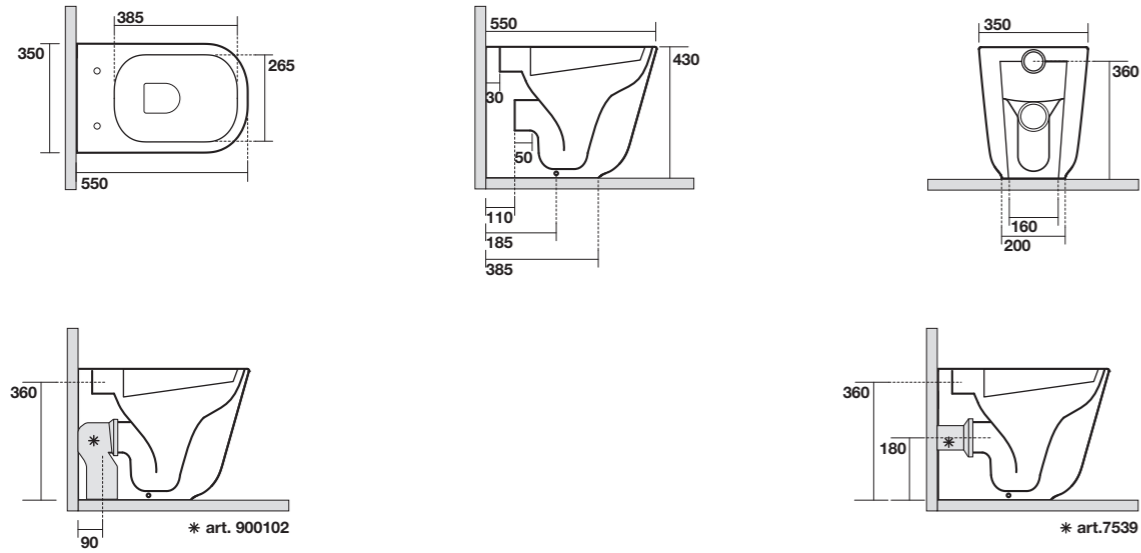

**5140** Lavabo appoggio monoforo 60x43  
One hole freestanding washbasin 60x43

**5142** Lavabo appoggio/incasso monoforo 60x43  
One hole freestanding/inset washbasin 60x43

**5141** Lavabo appoggio 60x38  
Freestanding washbasin 60x38

**5143** Lavabo appoggio/incasso 60x38  
Freestanding/inset washbasin 60x38

**5116** Vaso unico completo di fissaggio WB5N  
Btw wc pan fixing screws WB5N included

**5115** Vaso sospeso completo di protezione acustica e antiurto e fissaggio WB9N  
Wall hung wc, sound and shock proof plate and fixing screws WB9N included