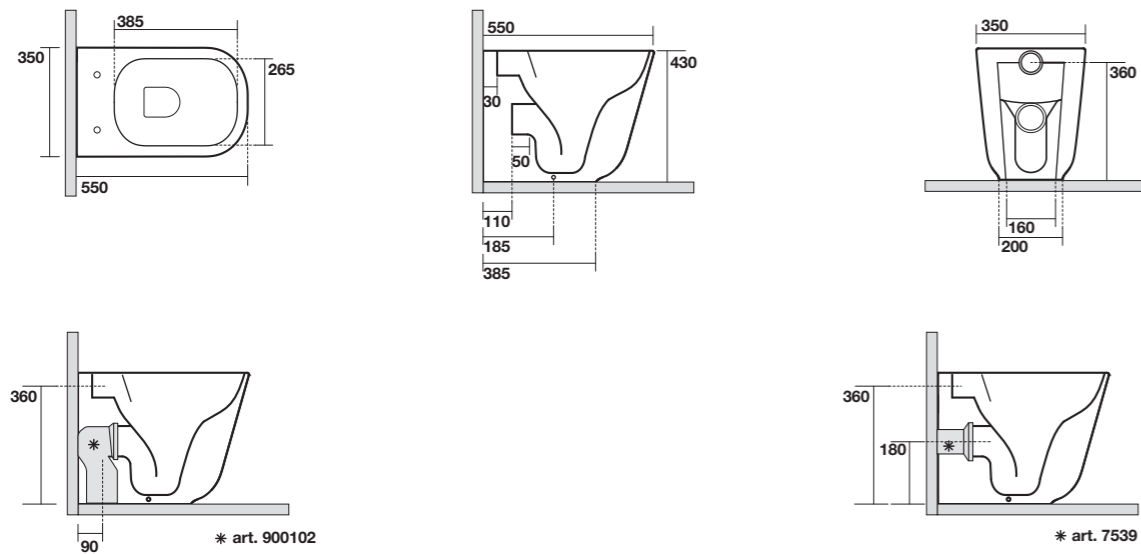

5120 Bidet monoforo completo di fissaggio WB5N
Btw one hole bidet fixing screws WB5N included

NORIM®