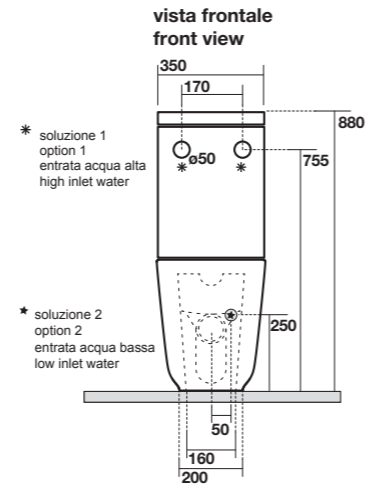

5117 Vaso monoblocco unico completo di fissaggio WB5N
Btw close coupled wc fixing screws WB5N included

3781 Cassetta monoblocco
Close coupled cistern