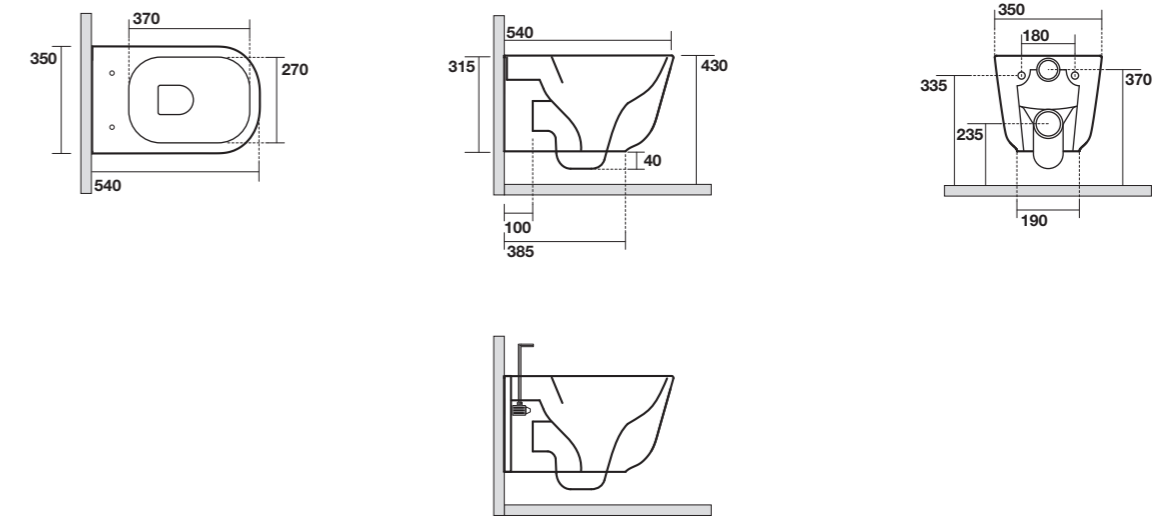

5114 Vaso sospeso NORIM completo di protezione acustica e antiurto e fissaggio WB9N
NORIM wall hung wc, sound and shock proof plate and fixing screws WB9N included

NORIM®