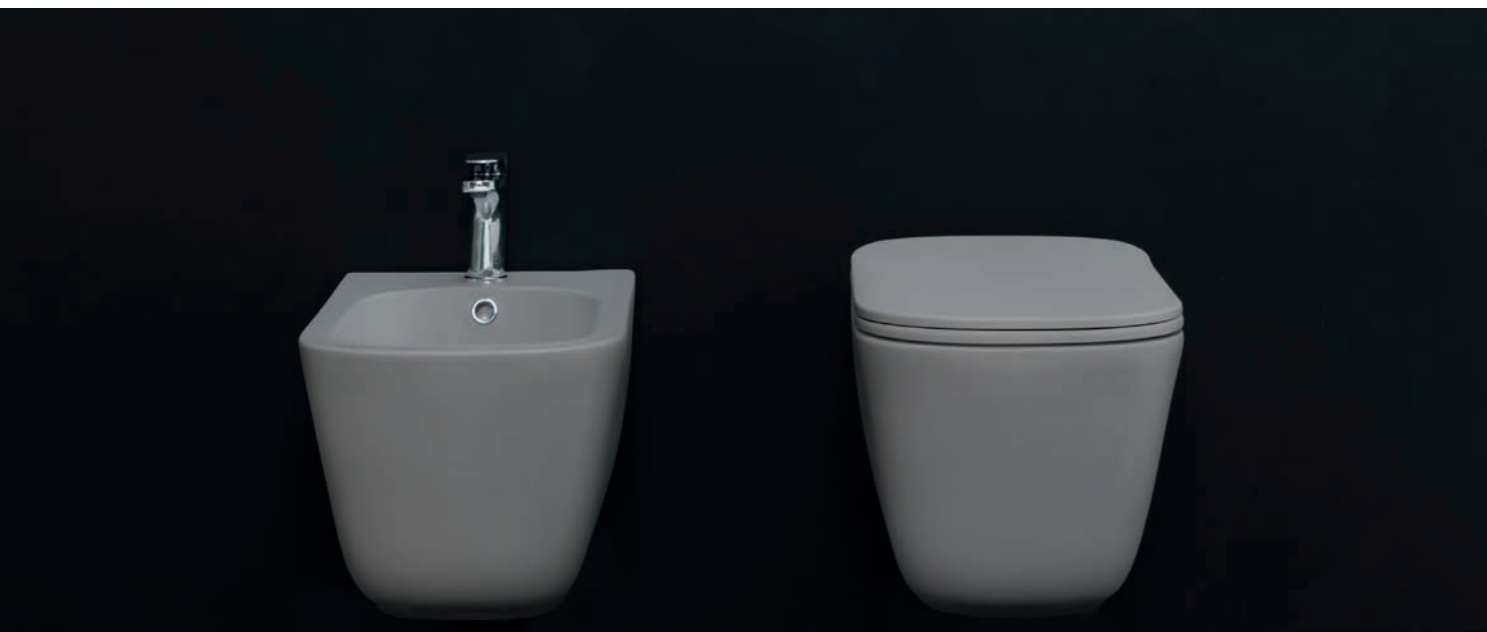

5141 | lavabo 60x38 appoggio Borgogna Matt  
freestanding washbasin 60x38 Matt Borgogna

5141 | lavabo 60x38 appoggio Nero Matt  
freestanding washbasin 60x38 Matt Black

- 5117** | vaso monoblocco  
Btw close coupled wc pan
- 3781** | cassetta monoblocco  
close couple cistern

5125 bidet sospeso Grigio Matt  
wall hung bidet Matt Grey

5115 vaso sospeso Grigio Matt  
wall hung wc Matt Grey

**5143** | lavabo 60x38 appoggio/incasso Borgogna Matt  
freestanding/inset washbasin 60x38 Matt Borgogna