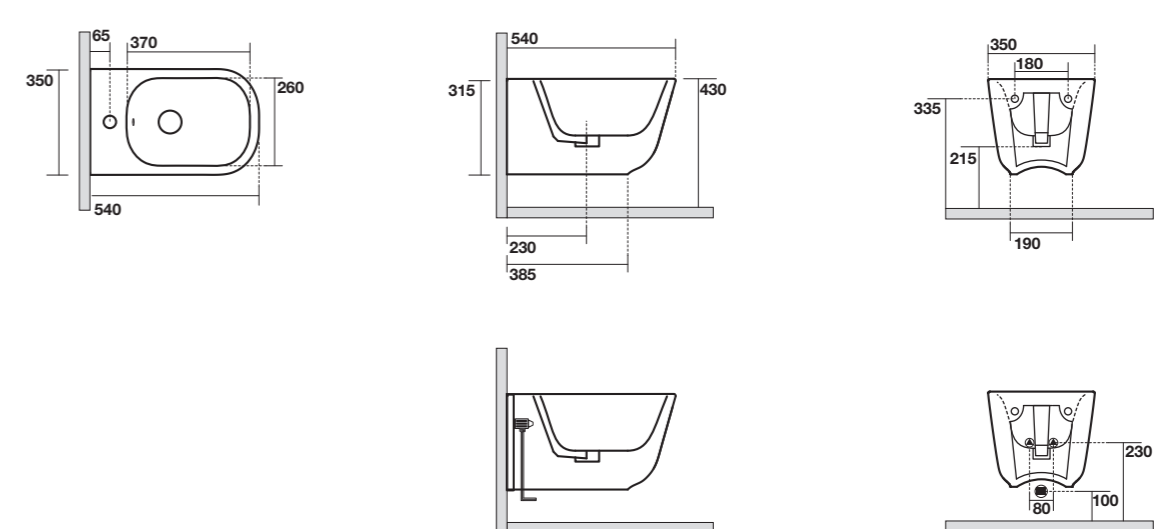

5125 Bidet sospeso monoforo completo di protezione acustica e antiurto e fissaggio WB9N
One hole wall hung bidet sound and shock proof plate and fixing screws WB9N included