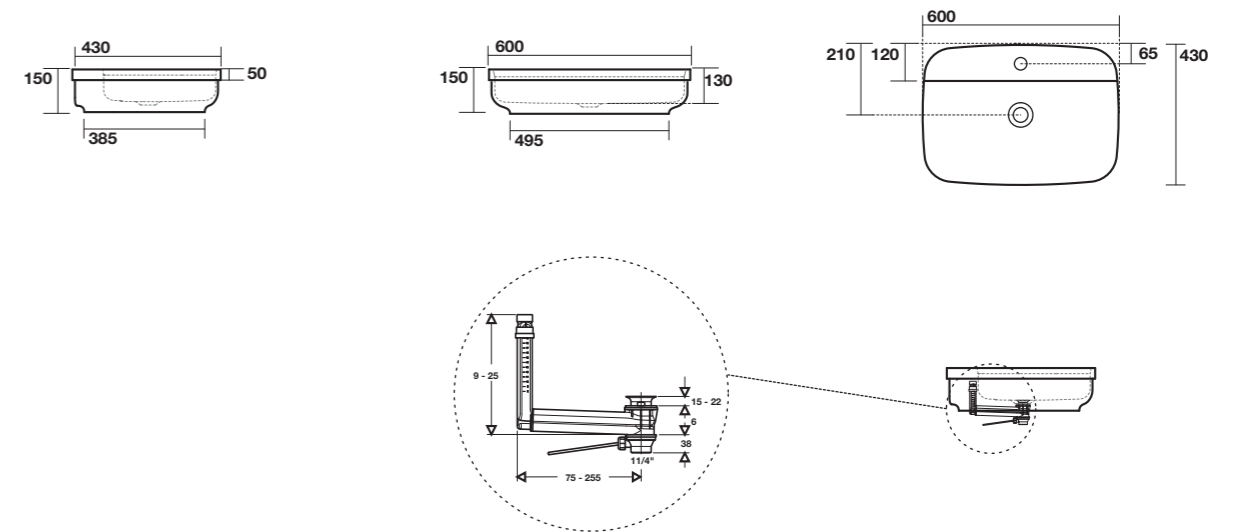

5143 | lavabo 60x38 appoggio/incasso Borgogna Matt
freestanding/inset washbasin 60x38 Matt Borgogna

5143 Lavabo appoggio/incasso 60x38
Freestanding/inset washbasin 60x38