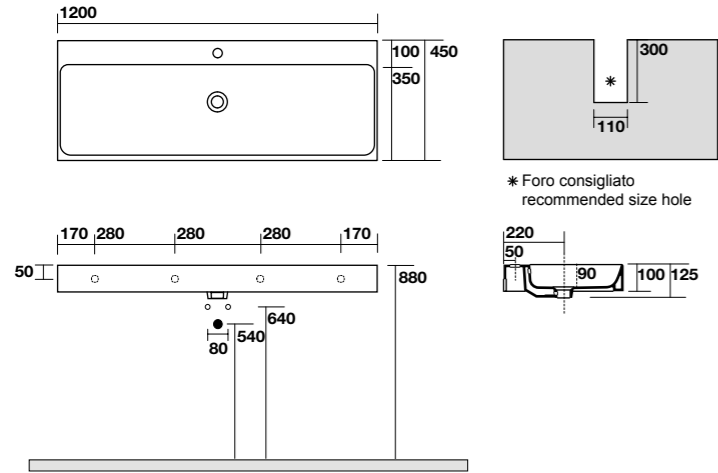

3534

Lavabo monoforo 120x45 cm sospeso o appoggio.
120x45 cm single hole wall-hung or countertop basin.