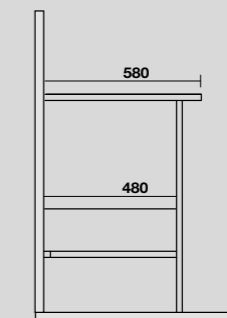

THELMA STRUTTURA A TERRA PER LAVABO SHAPE 122 CM
THELMA FLOOR-STANDING VANITY UNIT FOR 122 CM SHAPE WASHBASIN