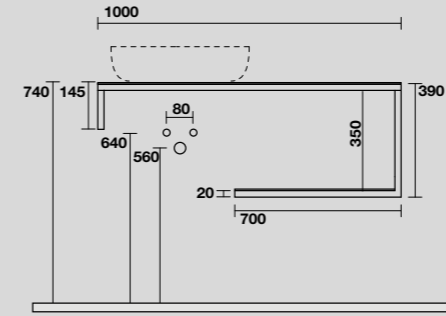

9322k1 LOUISE / 9322k2 LOUISE