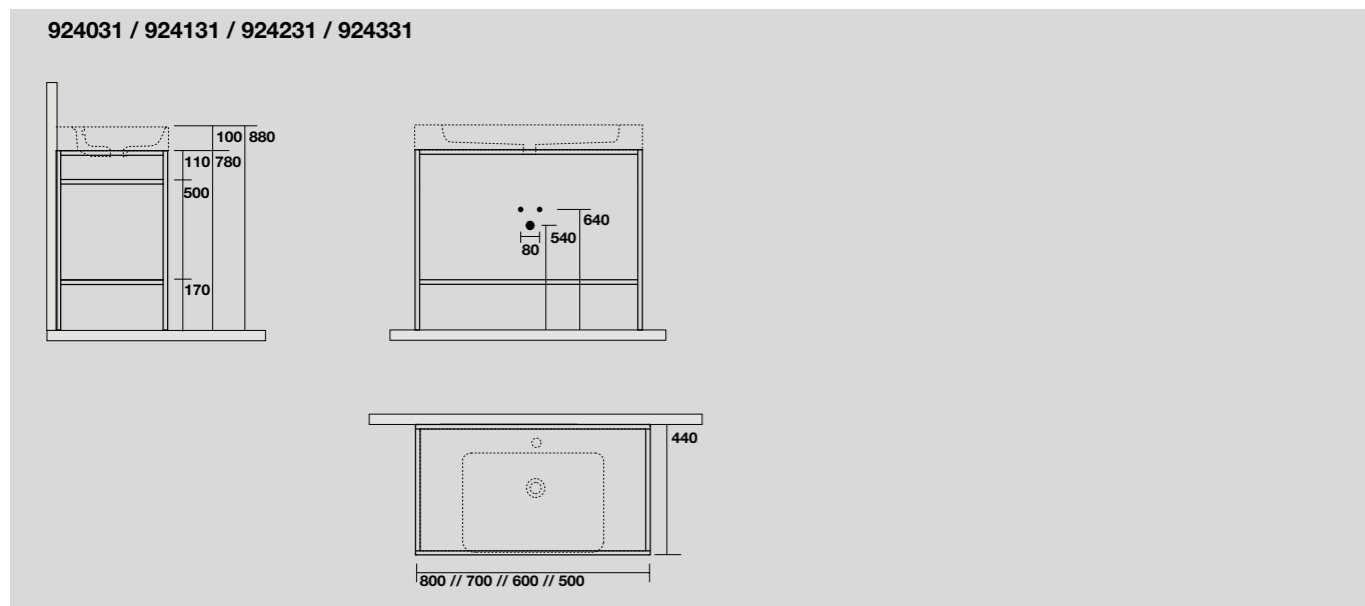

924631
Struttura terra in acciaio con ripiano in metallo nero matt per lavabo 140x45 cm doppia vasca.
Free-standing matt black steel vanity unit with metal shelf prepared for 140x45 cm double basin.