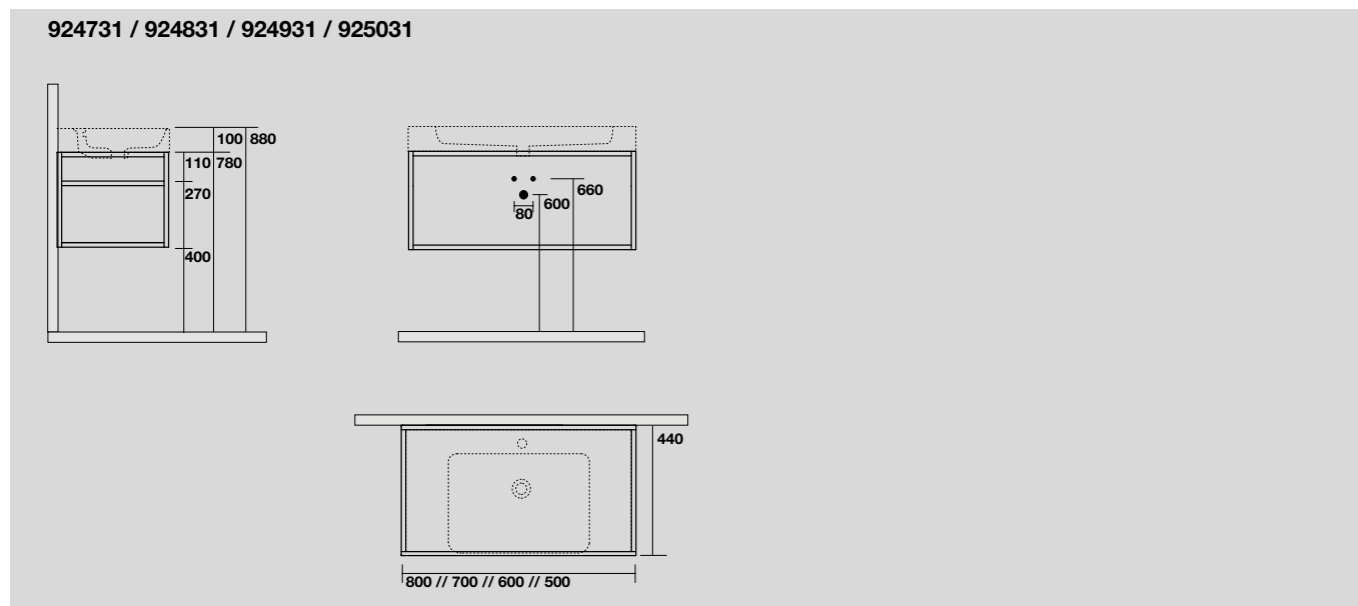

925331
Struttura sospesa in acciaio con ripiano in metallo nero matt per lavabo 140x45 cm doppia vasca.
Wall-hung matt black steel vanity unit with metal shelf prepared for 140x45 cm double basin.