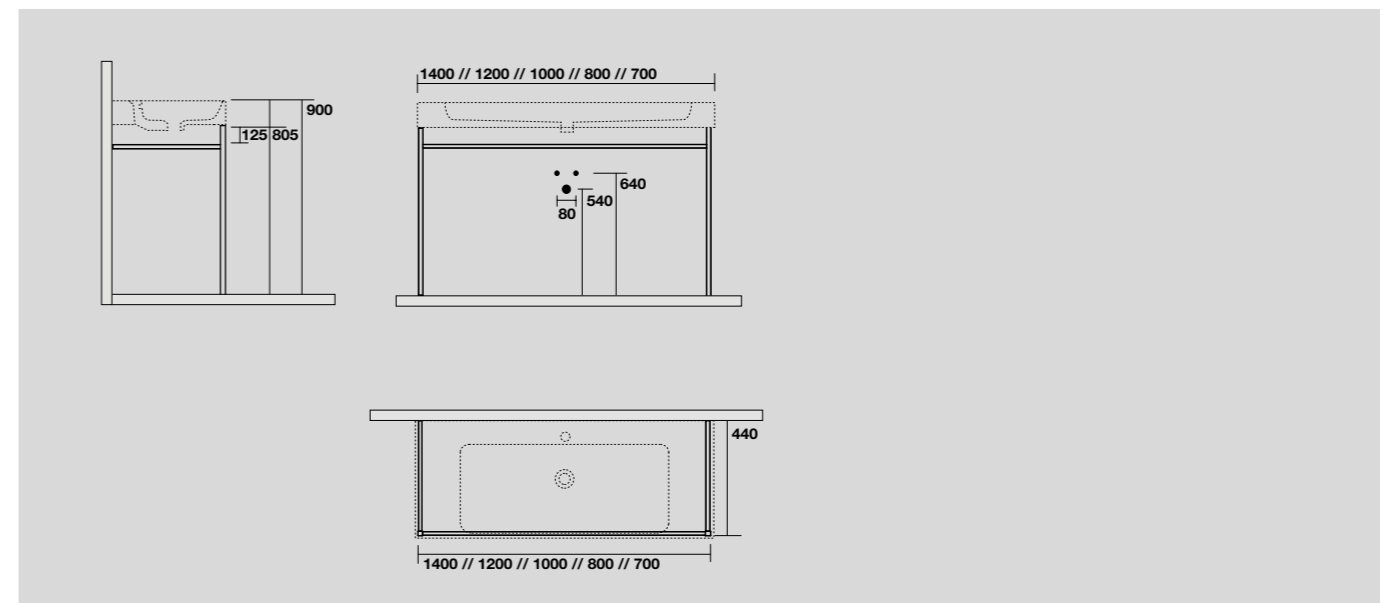

CENTO STRUTTURA A TERRA IN OTTONE CROMATO PER LAVABO
CENTO TWO-LEGGED CHROMED BRASS VANITY UNIT