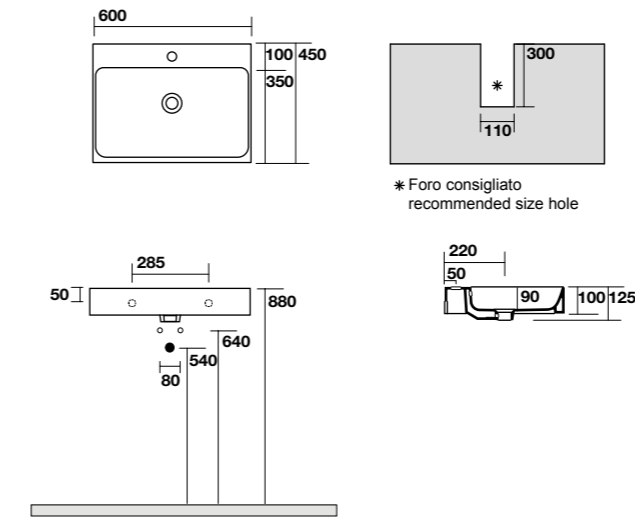

3531

Lavabo monoforo 60x45 cm sospeso o appoggio.
60x45 cm single hole wall-hung or countertop basin.