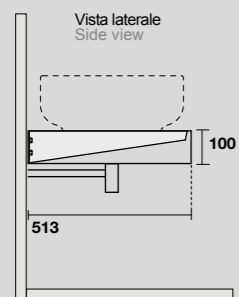

**MENSOLE
COUNTERTOPS**

7335
Mensola sospesa 120 cm
120 cm wall-hung countertop

7336
Mensola sospesa 140 cm
140 cm wall-hung countertop

7337
Mensola sospesa 160 cm
160 cm wall-hung countertop

**MOBILE SOSPESO
WALL-HUNG VANITY UNIT**