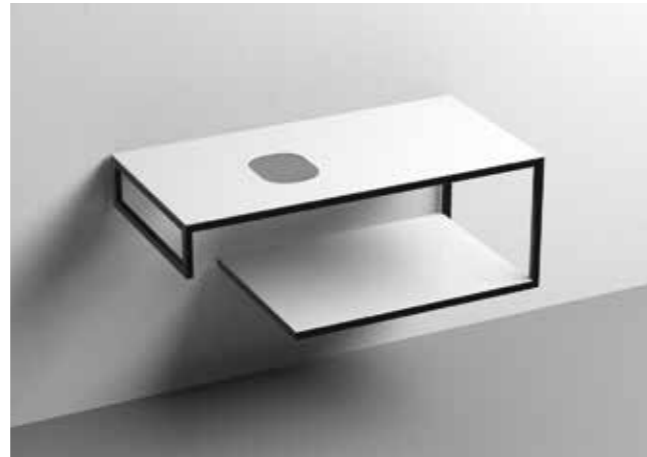

**PIANO IN GRES PORCELLANATO
PORCELAIN STONEWARE COUNTERTOP**

+

**VETRO
GLASS**

=

**PIANO PREFORATO
CUT-OUT COUNTERTOP**

LOUISE STRUTTURA SOSPESA PER LAVABI IN APPOGGIO
LOUISE WALL-HUNG VANITY UNIT FOR COUNTERTOP WASHBASINS

9322k1
 LOUISE Struttura sospesa cm 100 in acciaio inox nero matt con top e ripiano in gres nero.
 LOUISE 100 cm wall-hung matt black stainless steel vanity unit with black gres worktop and shelf.

9322k2
 LOUISE Struttura sospesa cm 100 in acciaio inox nero matt con top e ripiano in gres bianco.
 LOUISE 100 cm wall-hung matt black stainless steel vanity unit with white gres worktop and shelf.