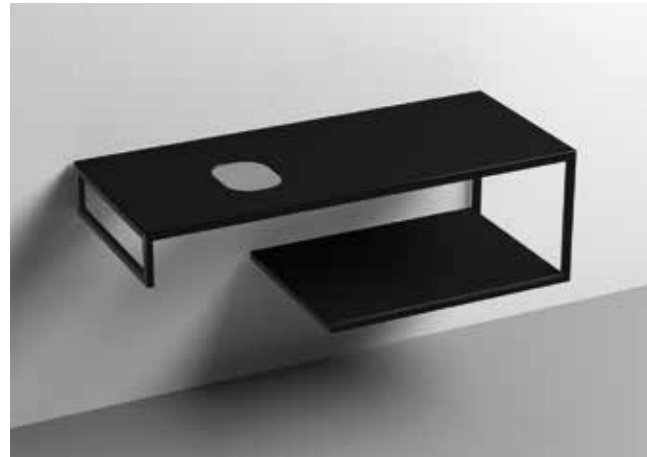

**PIANO IN GRES PORCELLANATO
PORCELAIN STONEWARE COUNTERTOP**

+

**VETRO
GLASS**

=

**PIANO PREFORATO
CUT-OUT COUNTERTOP**

LOUISE STRUTTURA SOSPESA PER LAVABI IN APPOGGIO
LOUISE WALL-HUNG VANITY UNIT FOR COUNTERTOP WASHBASINS

9322k1
 LOUISE Struttura sospesa cm 100 in acciaio inox nero matt con top e ripiano in gres nero.
 LOUISE 100 cm wall-hung matt black stainless steel vanity unit with black gres worktop and shelf.

9322k2
 LOUISE Struttura sospesa cm 100 in acciaio inox nero matt con top e ripiano in gres bianco.
 LOUISE 100 cm wall-hung matt black stainless steel vanity unit with white gres worktop and shelf.