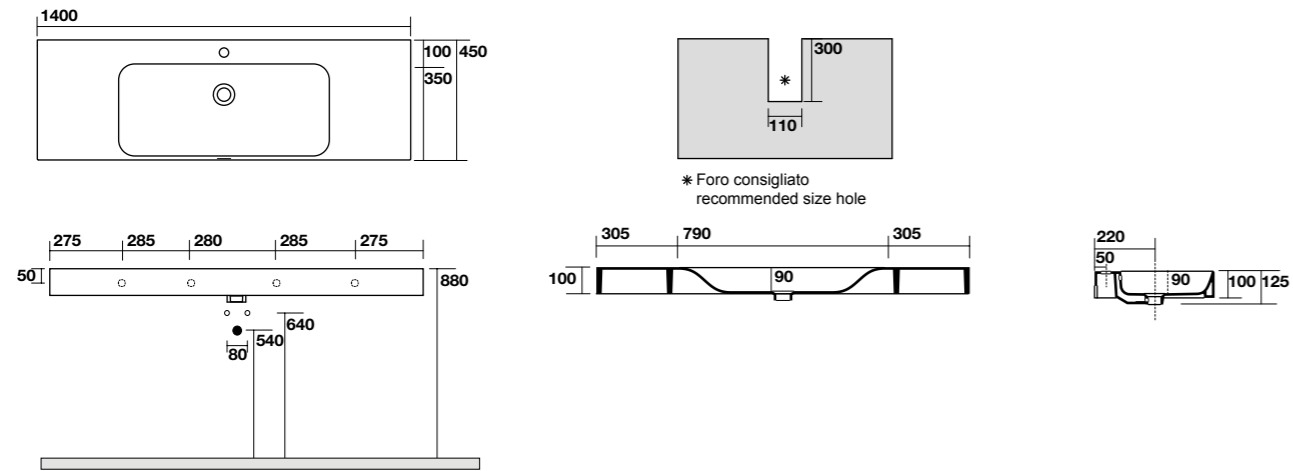

3535

Lavabo 140x45 cm con piani laterali, sospeso o appoggio monoforo.
140x45 cm single hole wall-hung or countertop basin with side shelf space.