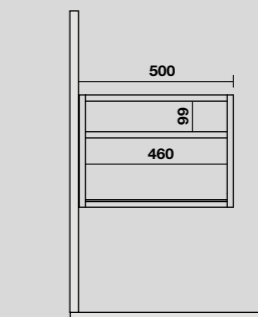

LAVABO SHAPE 102 CM
SHAPE 102 CM WASHBASIN

LAVABO SHAPE 102 CM
SHAPE 102 CM WASHBASIN

LOUISE STRUTTURA SOSPESA
LOUISE WALL-HUNG VANITY UNIT

LOUISE STRUTTURA SOSPESA PER LAVABO SHAPE 102 CM
LOUISE WALL-HUNG VANITY UNIT FOR 102 CM SHAPE WASHBASIN