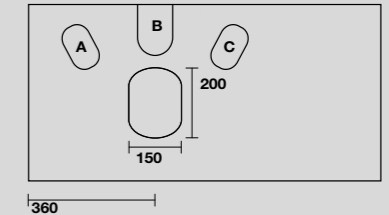

LAVABI COMPATIBILI CON PREFORI SUL PIANO:
PREFORO A (SX) : 5344-4601-4604-4302-4605-5141-5343
PREFORO B (CENTRO) : 5344-4601-4602-4604-4605-4606-5141-5140-0285-5343
PREFORO C (DX) : 5344-4601-4604-4605-4302-5141-5343