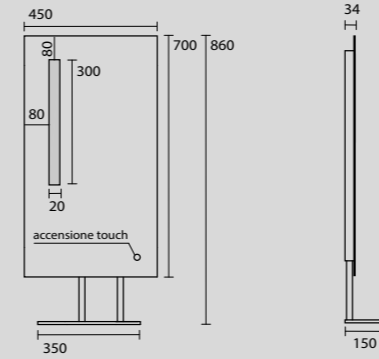

**SPECCHI
MIRRORS**

933131