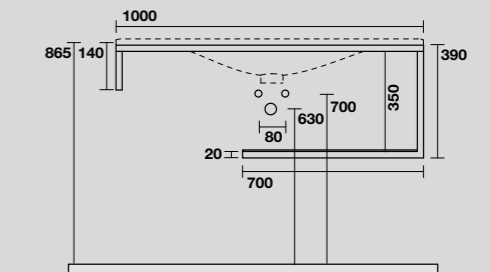

LOUISE STRUTTURA SOSPESA PER LAVABO SHAPE 102 CM
LOUISE WALL-HUNG VANITY UNIT FOR 102 CM SHAPE WASHBASIN

9324k2
LOUISE struttura sospesa in acciaio inox nero matt
con ripiano in gres bianco per lavabo Shape 102 cm.
*LOUISE wall-hung matt black stainless steel vanity unit with white
gres shelf for 102 cm Shape washbasin.*