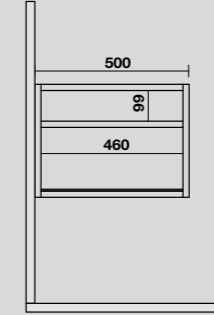

9322k3 LOUISE / 9322k4 LOUISE