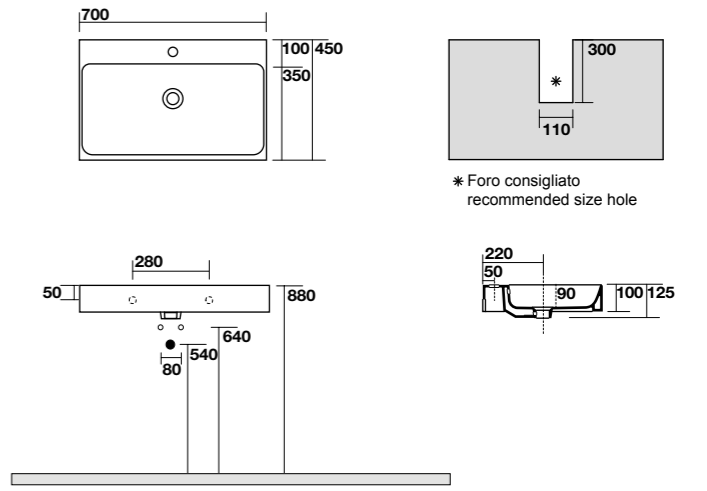

3532

Lavabo monoforo 70x45 cm sospeso o appoggio.
70x45 cm single hole wall-hung or countertop basin.