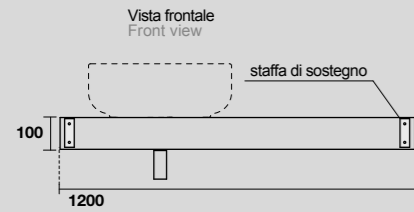

**MENSOLE
COUNTERTOPS**

7335
Mensola sospesa 120 cm
120 cm wall-hung countertop