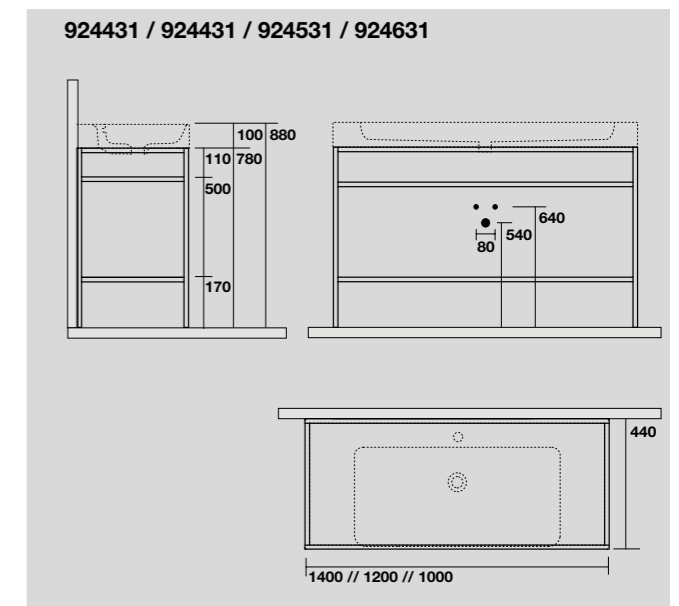

CENTO STRUTTURA A TERRA IN ACCIAIO CON RIPIANO IN METALLO NERO MATT PER LAVABO
CENTO FREE-STANDING STEEL VANITY UNIT WITH MATT BLACK METAL SHELF