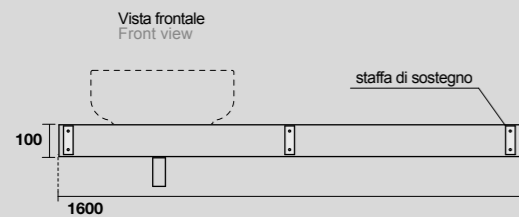

**MENSOLE
COUNTERTOPS**

7335
Mensola sospesa 120 cm
120 cm wall-hung countertop

7336
Mensola sospesa 140 cm
140 cm wall-hung countertop

7337
Mensola sospesa 160 cm
160 cm wall-hung countertop

**MOBILE SOSPESO
WALL-HUNG VANITY UNIT**