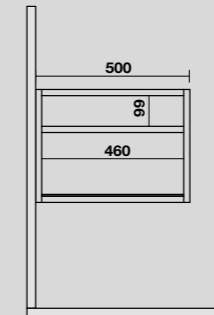

9322k5 LOUISE / 9322k6 LOUISE