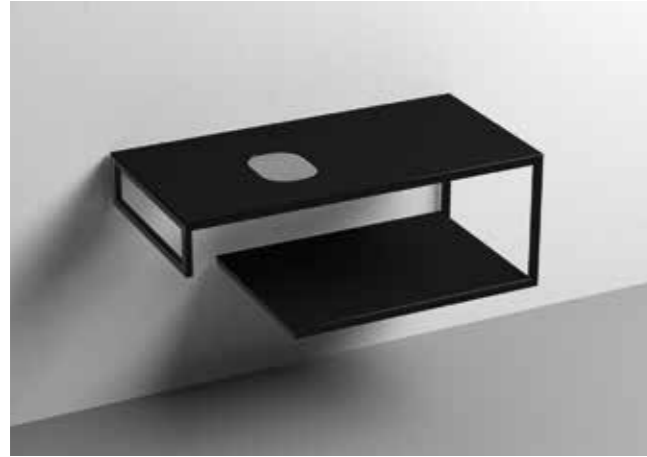

9322k1
 LOUISE Struttura sospesa cm 100 in acciaio inox nero matt con top e ripiano in gres nero.
 LOUISE 100 cm wall-hung matt black stainless steel vanity unit with black gres worktop and shelf.

9322k2
 LOUISE Struttura sospesa cm 100 in acciaio inox nero matt con top e ripiano in gres bianco.
 LOUISE 100 cm wall-hung matt black stainless steel vanity unit with white gres worktop and shelf.