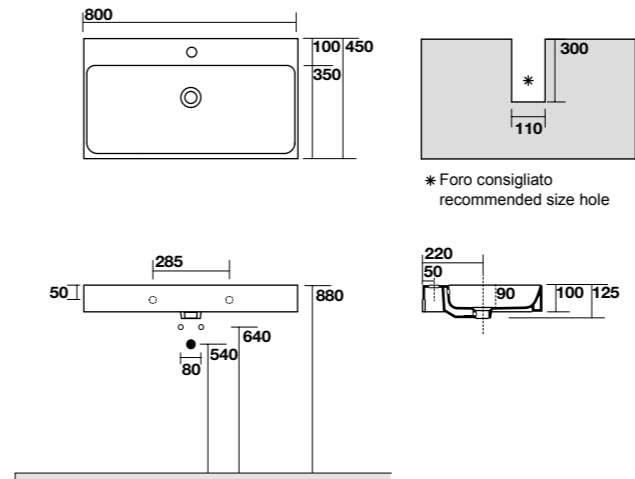

**3533**

Lavabo monoforo 80x45 cm sospeso o appoggio.
 80x45 cm single hole wall-hung or countertop basin.

**3583**

Lavabo 100x45 cm sospeso, appoggio monoforo tutta vasca.
 100x45 cm single hole wall-hung or countertop washbasin without side shelf space.