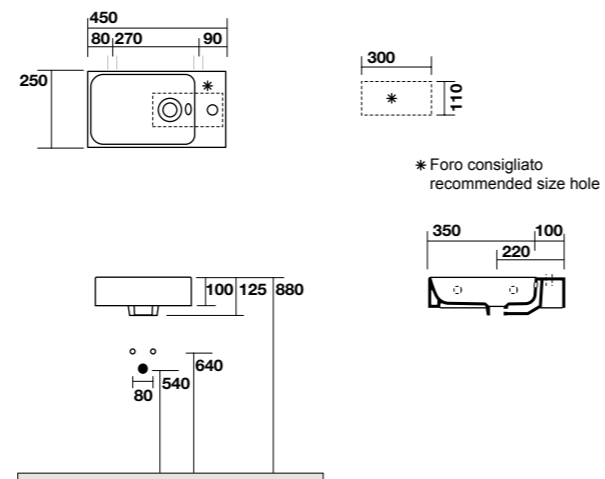

353701R

Lavabo 45x25 cm sospeso o appoggio monoforo (Dx).
45x25 cm single hole right-sided wall-hung or countertop washbasin.