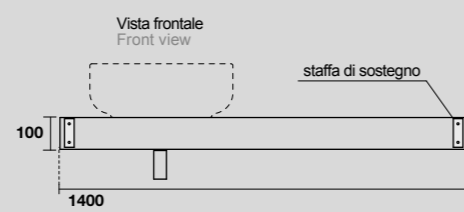

7336
Mensola sospesa 140 cm
140 cm wall-hung countertop