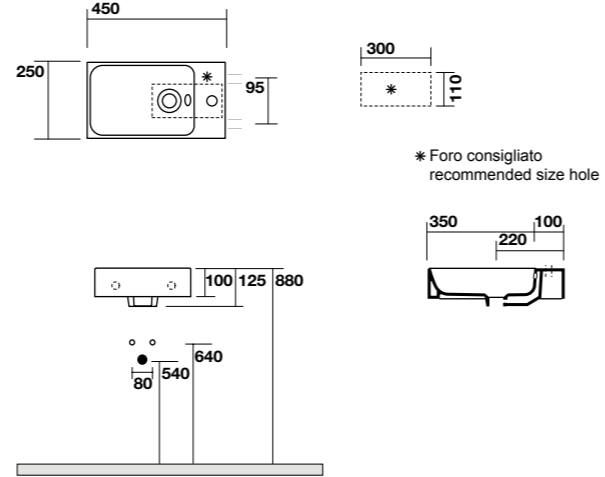

353701C

Lavabo 45x25 cm sospeso o appoggio monoforo (centrale).
45x25 cm single hole wall-hung or countertop washbasin (central).