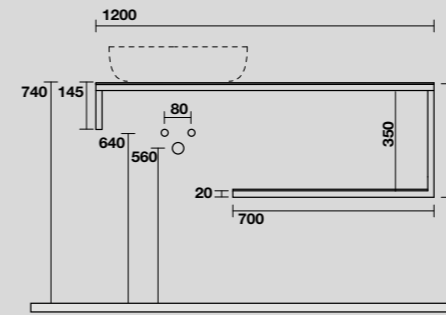

9322k3 LOUISE / 9322k4 LOUISE