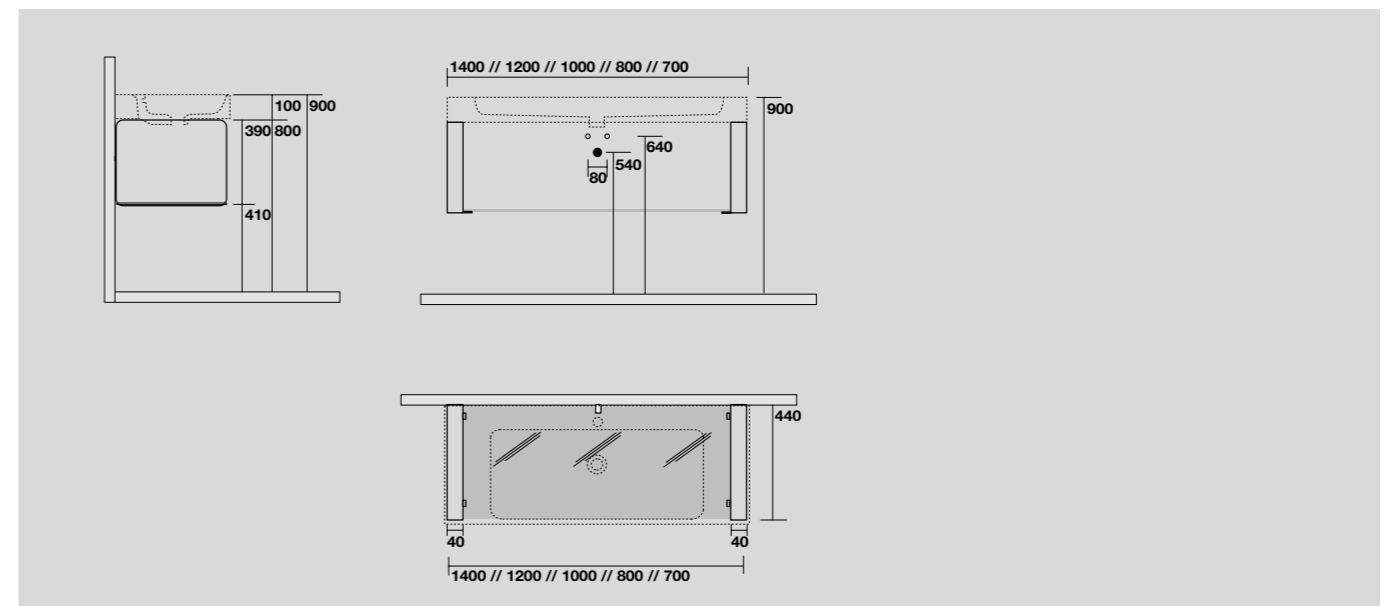

CENTO STRUTTURA SOSPESA IN OTTONE CROMATO PER LAVABO
CENTO WALL-HUNG CHROMED BRASS VANITY UNIT