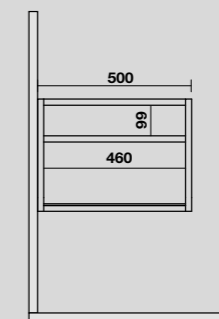

LAVABO SHAPE 122 CM
SHAPE 122 CM WASHBASIN

LAVABO SHAPE 122 CM
SHAPE 122 CM WASHBASIN

LOUISE STRUTTURA SOSPESA
LOUISE WALL-HUNG VANITY UNIT

LOUISE STRUTTURA SOSPESA PER LAVABO SHAPE 122 CM
LOUISE WALL-HUNG VANITY UNIT FOR 122 CM SHAPE WASHBASIN