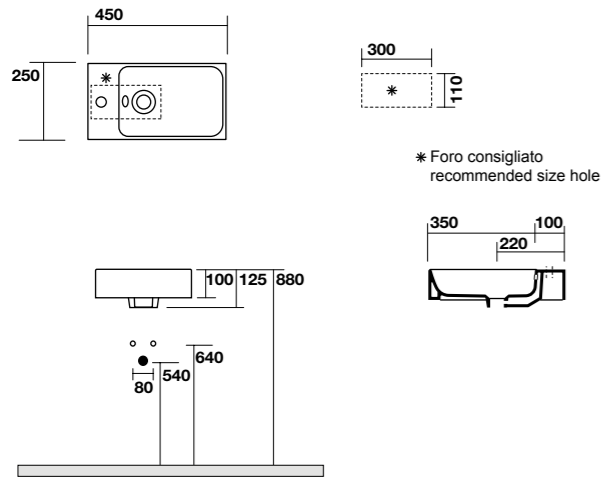

TECHNICAL DATA

KERASAN

353701

Lavabo 45x25 cm sospeso o appoggio monoforo 4 lati smaltati.
 45x25 cm single hole four-sided glazed wall-hung or countertop washbasin.

**353701C**

Lavabo 45x25 cm sospeso o appoggio monoforo (centrale).
 45x25 cm single hole wall-hung or countertop washbasin (central).