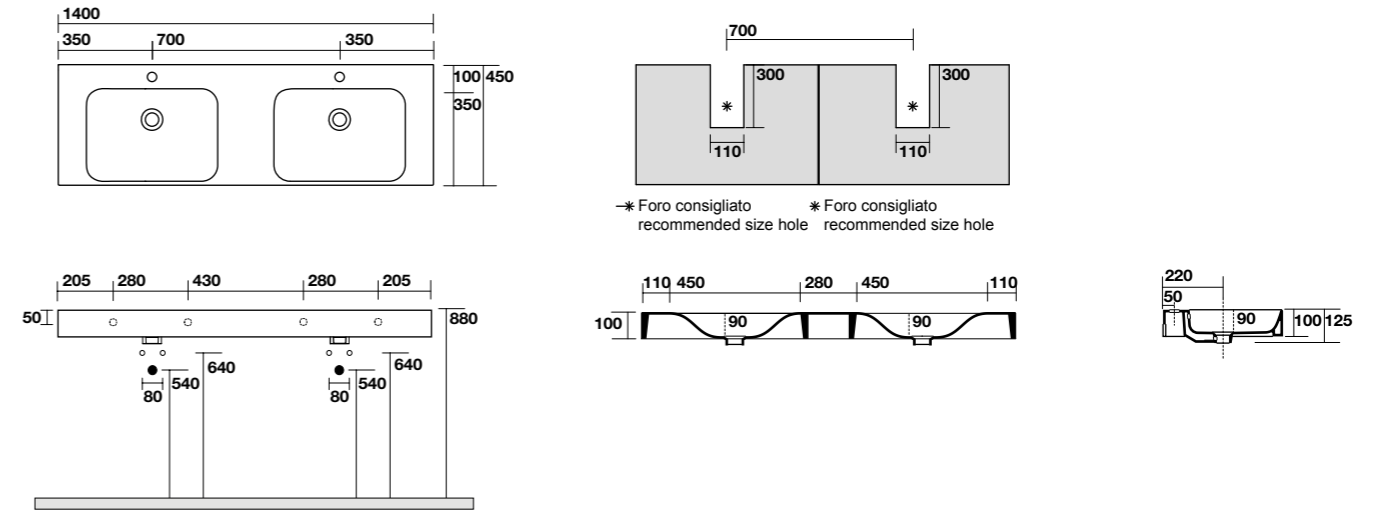

3536

Lavabo 140x45 cm doppia vasca sospeso, appoggio monoforo.
140x45 cm single hole, wall-hung or countertop double basin.