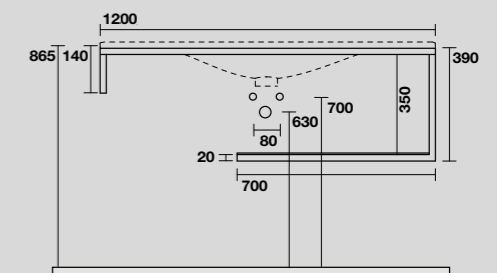

LOUISE STRUTTURA SOSPESA PER LAVABO SHAPE 122 CM
LOUISE WALL-HUNG VANITY UNIT FOR 122 CM SHAPE WASHBASIN

9324k4
LOUISE struttura in acciaio inox nero matt
per Lavabo Shape 122 cm con ripiano in gres bianco.
LOUISE wall-hung matt black stainless steel vanity unit with white
gres shelf for 122 cm Shape washbasin.