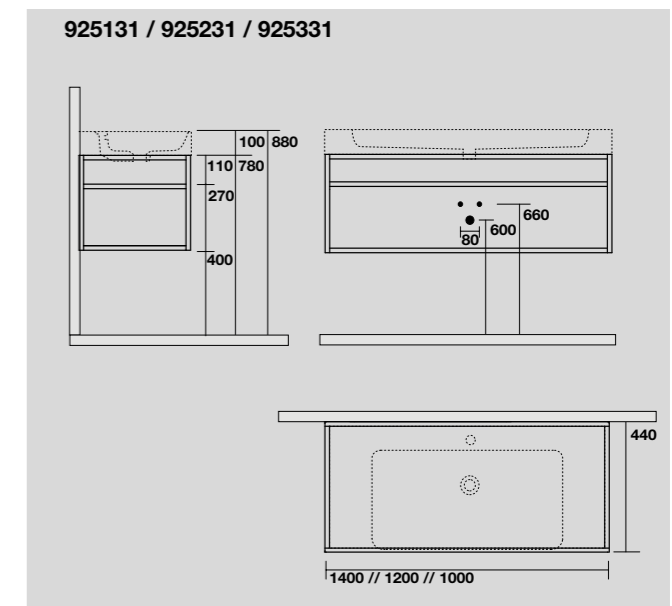

CENTO STRUTTURA SOSPESA IN ACCIAIO CON RIPIANO IN METALLO NERO MATT PER LAVABO
CENTO WALL-HUNG STEEL VANITY UNIT WITH MATT BLACK METAL SHELF