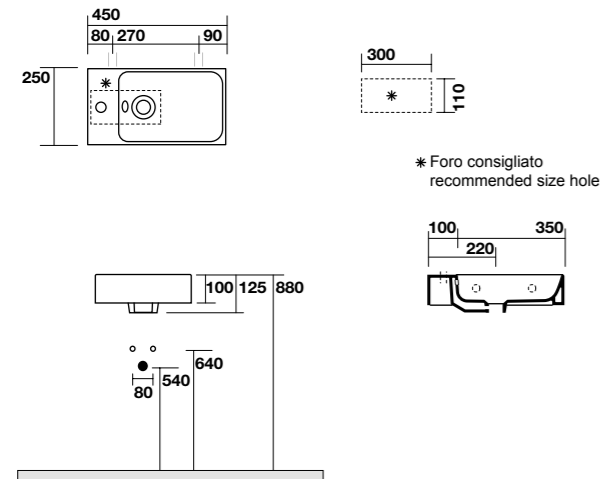

353701L

Lavabo 45x25 cm sospeso o appoggio monoforo (Sx).
45x25 cm single hole left-sided wall-hung or countertop washbasin.