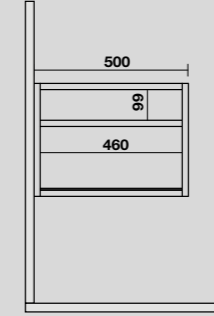

9322k1 LOUISE / 9322k2 LOUISE