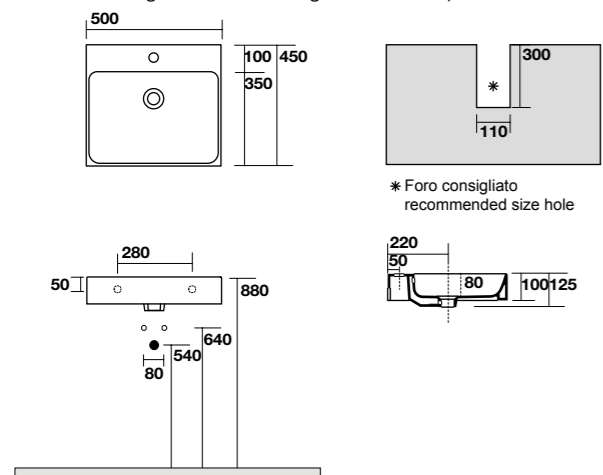

3530

Lavabo monoforo 50x45 cm sospeso o appoggio.
50x45 cm single hole wall-hung or countertop basin.