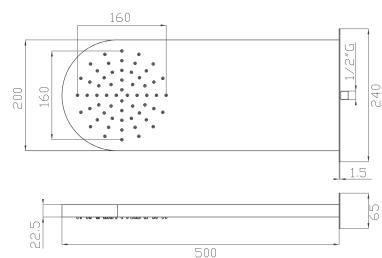

1 getto / jet   pioggia / rain

Cromato / Chrome

€ 556,50