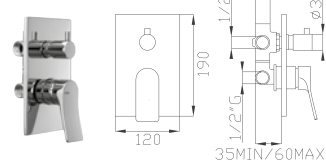

Uscita/Outlet 1= 18 l/min
Uscita/Outlet 2= 15 l/min
Uscita/Outlet 3= 18 l/min

999
Uni-Box

34187-01
Corpo incasso e parti estetiche
Rough valve and aesthetic parts

Cromato / Chrome

€ 493,60

€ 120,80

+

€ 372,80