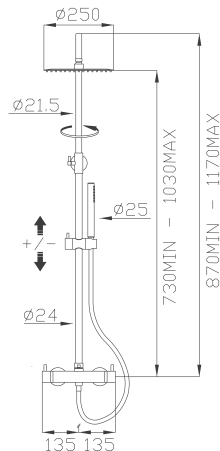

Cromato / Chrome

€ 546,00 Disponibile solo cromo - Only chrome available

🔧 cod.96209 🔧 cod.967T0