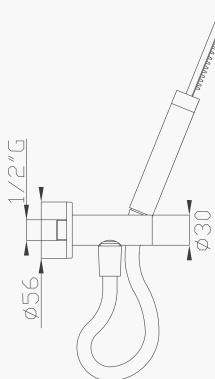

186-S2

Pres a d'acqua e doccia in ottone con flessibile Silitech

Brass wall outlet with brass handshower and Silitech flexible hose

Cromato / Chrome

€ 112,40

186-S3

Pres a d'acqua e doccia in ottone con flessibile Silitech

Brass wall outlet with brass handshower and Silitech flexible hose

Cromato / Chrome

€ 228,90

186-C5

Pres a d'acqua e doccia in ottone con flessibile Cromotech

Brass wall outlet with brass handshower and Cromotech flexible hose

Cromato / Chrome

€ 112,40

186-C8

Pres a d'acqua in ottone, flessibile Cromotech e doccia in ABS

Brass wall outlet with Cromotech flexible hose and ABS handshower

Cromato / Chrome

€ 112,40