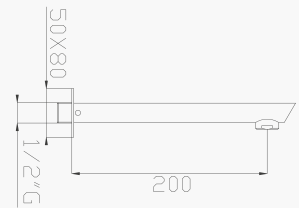

606

Bocca vasca a parete
Wall bath spout

Cromato / *Chrome*

€ 320,30

607

Bocca vasca a parete
Wall bath spout

Cromato / *Chrome*

€ 357,00

609

Bocca vasca a parete
Wall bath spout

Cromato / *Chrome*

€ 121,80

612

Bocca vasca a parete
Wall bath spout

Cromato / *Chrome*

€ 257,30