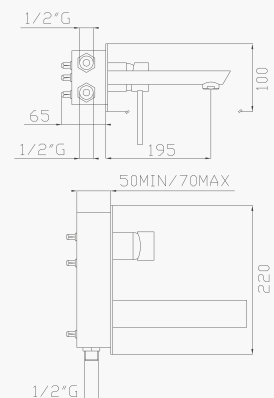

Ø35 cod.965CH

5034

Monocomando lavabo ad incasso **completo di EASY-BOX**
Concealed basin single lever mixer with EASY-BOX

Cromato / Chrome

€ 750,80

Ø35 cod.967K0

5154

Colonna lavabo a pavimento **completa di Techno-Box**