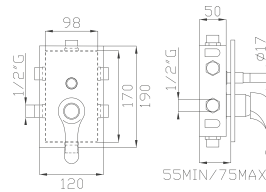

Uscita/Outlet 2= 16 l/min
Uscita/Outlet 4= 23 l/min

999
Uni-Box

29188-01
Corpo incasso e parti estetiche
Rough valve and aesthetic parts

Cromato / Chrome

€ 372,80

€ 120,80

+

€ 252,00