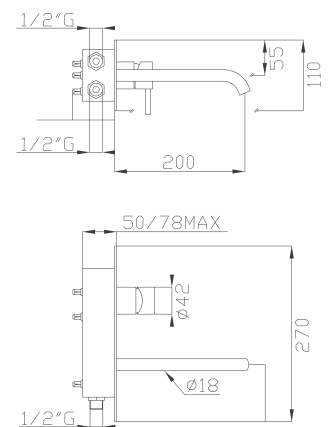

Cromato / Chrome

€ 472,50

Ø35 cod.967K0