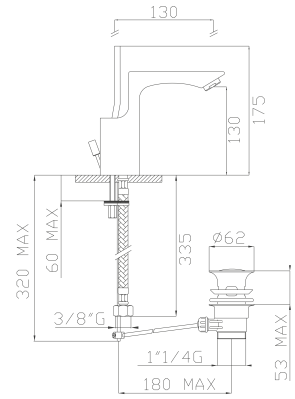

Cromato / Chrome

€ 386,40

Ø35 cod.965CH