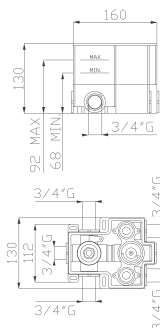

18287 IN
Parte incasso
Built-in part