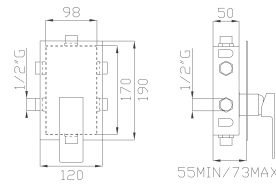

999
Uni-Box