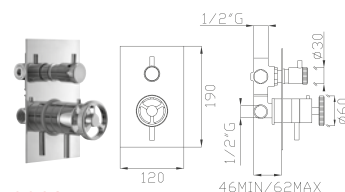

33285

Corpo incasso e parti estetiche
Rough valve and aesthetic parts

Cromato / Chrome

€ 719,30

€ 120,80

+

€ 598,50

cod.967T5