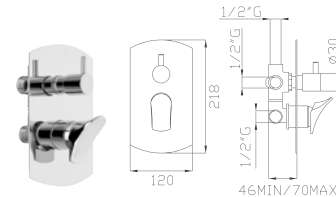

Uscita/Outlet 1= 18 l/min
Uscita/Outlet 2= 15 l/min
Uscita/Outlet 3= 18 l/min

999
Uni-Box

13187
Corpo incasso e parti estetiche
Rough valve and aesthetic parts

Cromato / Chrome

€ 598,60

€ 120,80

+

€ 477,80 ø35 cod.967AP