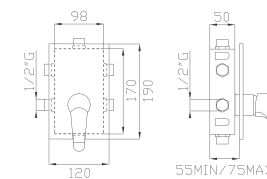

999
Uni-Box