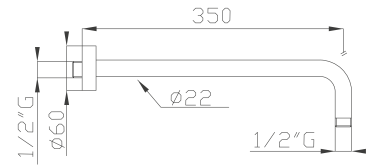

372

Braccio doccia in ottone cm 35
Brass wall shower arm

Cromato / Chrome

€ 48,30

375

Braccio doccia a soffitto in ottone cm 17
Brass ceiling shower arm

Cromato / Chrome

€ 51,50