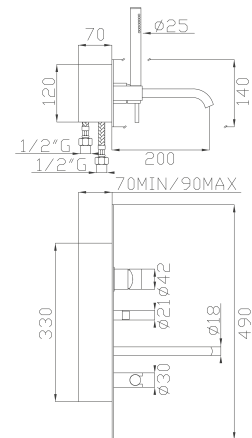

Cromato / Chrome

€ 865,20

ø35 cod.967K0