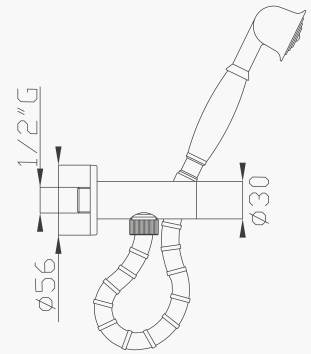

Cromato / Chrome

€ 813,80

cod.96200

186-09

Preso d'acqua con doccia e flessibile in ottone

Brass wall outlet with brass handshower and brass flexible hose

Cromato / Chrome

€ 99,80