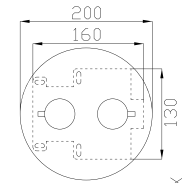

18287-01

Miscelatore termostatico doccia incasso **tre uscite**

Three-way concealed shower thermostatic mixer

Portata media a 3 bar
Average flow rate at 3 bar

Uscita/outlet 1= 20 l/min
Uscita/outlet 2= 20 l/min
Uscita/outlet 3= 20 l/min

18287 IN
Parte incasso
Built-in part