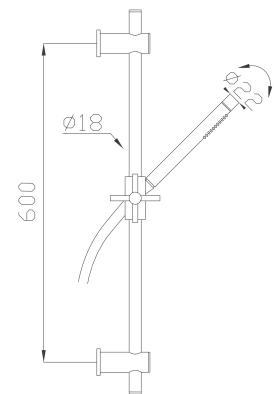

Cromato / Chrome

€ 327,60

228

Saliscendi con asta e doccia in ottone e flessibile Cromotech

Brass sliding rail with brass handshower and Cromotech flexible hose