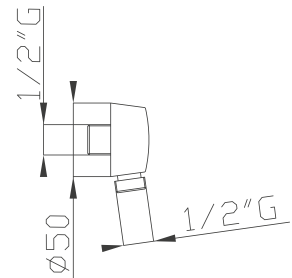

22149

Monocomando doccia esterno
Wall mounted shower single lever mixer

Cromato / Chrome

€ 115,50

🔧 ø35 cod.967K0

186-07

Preso d'acqua e flessibile in ottone con doccia
in ABS tre getti

*Brass wall outlet with brass flexible hose
and ABS three-jet handshower*

Cromato / Chrome

€ 80,90 Disponibile solo cromo - *Only chrome available*

184-01

Preso d'acqua in ottone
Brass water outlet

Cromato / Chrome

€ 17,90 Disponibile solo cromo - *Only chrome available*

239

Saliscendi con asta e flessibile in ottone
e doccia in ABS tre getti

*Brass sliding rail with brass flexible hose
and ABS three-jet handshower*

Cromato / Chrome

€ 85,10 Disponibile solo cromo - *Only chrome available*