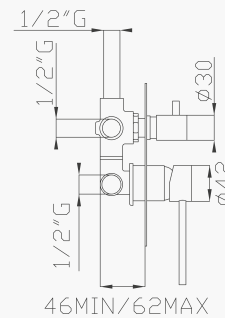

Cromato / Chrome

€ 477,80

☞ ø35 cod.967AP