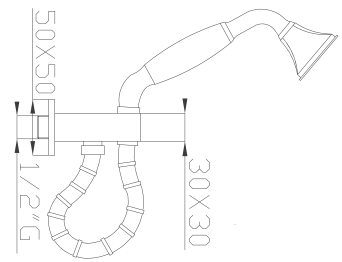

186-10

Pres a d'acqua con doccia e flessibile in ottone

Brass wall outlet with brass handshower and brass flexible hose

Cromato / Chrome

€ 141,80

186-09

Pres a d'acqua con doccia e flessibile in ottone

Brass wall outlet with brass handshower and brass flexible hose

Cromato / Chrome

€ 99,80

186-E5

Pres a d'acqua e doccia in ottone con flessibile in Silvertch

Brass wall outlet with brass handshower and Silvertch flexible hose

Cromato / Chrome

€ 84,00

Tutte le finiture del retro di copertina
All finishes on the back cover

€ 193,20

186-E6

Pres a d'acqua e doccia in ottone con flessibile in Silvertch

Brass wall outlet with brass handshower and Silvertch flexible hose

Cromato / Chrome

€ 99,80

Tutte le finiture del retro di copertina
All finishes on the back cover

€ 228,90