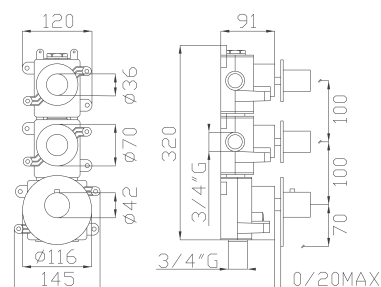

18402 IN
Parte incasso
Built-in part

18402 EX
Parti estetiche
Aesthetic parts

Cromato / Chrome

€ 1092,10

€ 729,80

+

€ 362,30

cod.967T6

cod.96204

18403

Miscelatore termostatico doccia incasso ad alta portata a **tre uscite indipendenti**

*High flow rate concealed shower
thermostatic mixer **three separate exits***

Installazione verticale/orizzontale
Vertical/horizontal installation