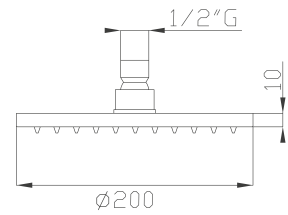

366

Soffione doccia in ottone con anticalcare Ø 200
Brass shower head with antiscald

Cromato / *Chrome*

€ 140,70

325

Soffione doccia inox a parete
Inox wall shower head

Pressione richiesta 3 bar / Pressure required 3 bar
Portata 12 l/min / Flow rate 12 l/min
Installare con miscelatore a una uscita /
Install with one-way mixer

1 getto / *jet*   pioggia / *rain*

Cromato / *Chrome*

€ 556,50

372

Braccio doccia in ottone cm 35
Brass wall shower arm

Cromato / *Chrome*

€ 48,30

375

Braccio doccia a soffitto in ottone cm 17
Brass ceiling shower arm

Cromato / *Chrome*

€ 51,50