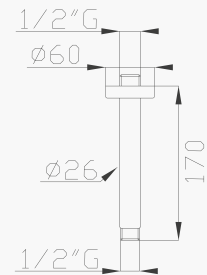

€ 140,70

372

Braccio doccia in ottone cm 35
Brass wall shower arm

Cromato / Chrome

€ 48,30

375

Braccio doccia a soffitto in ottone cm 17
Brass ceiling shower arm

Cromato / Chrome