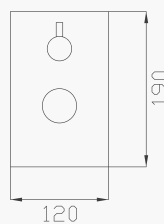

Cromato / Chrome

€ 451,50

Ø35 cod.967A1