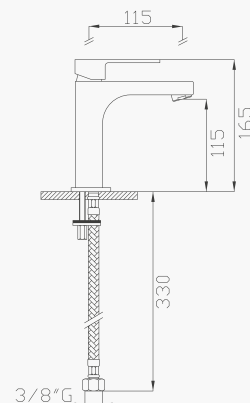

Cromato / Chrome

€ 180,60

🔧 Ø25 cod.92501