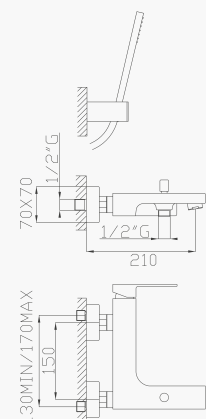

Cromato / Chrome

€ 483,00

🔧 Ø35 cod.967K0