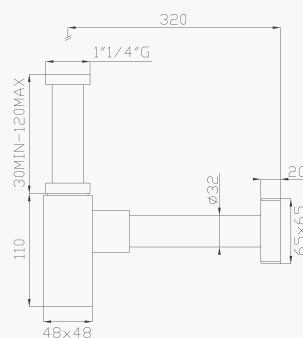

440

Sifone in ottone
Brass siphon

Cromato / Chrome

€ 73,50

442

Sifone in ottone
Brass siphon

Cromato / Chrome

€ 107,10