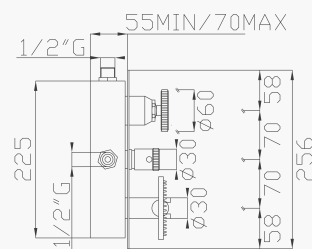

Portata media a 3 bar
Average flow rate at 3 bar

Uscita/Outlet 1= 17 l/min
Uscita/Outlet 2= 13 l/min

998
Bit-Box

33190
Corpo incasso e parti estetiche
Rough valve and aesthetic parts

Cromato / Chrome

€ 808,50