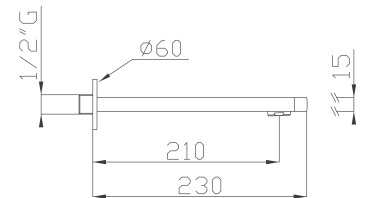

375

Braccio doccia a soffitto in ottone cm 17
Brass ceiling shower arm

Cromato / Chrome

€ 51,50

13008

Monocomando vasca con doccia in ABS
e flessibile Cromotech

*Bath single lever mixer with ABS handshower
and Cromotech flexible hose*

Cromato / Chrome

€ 588,00

🔧 Ø35 cod.967BE

614

Bocca vasca a parete
Wall bath spout

Cromato / Chrome

€ 320,30

440

Sifone in ottone
Brass siphon

Cromato / Chrome

€ 73,50