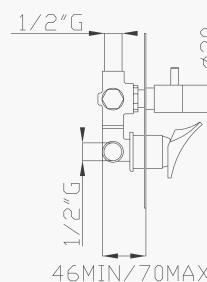

Cromato / Chrome

€ 451,50

ø35 cod.967AP