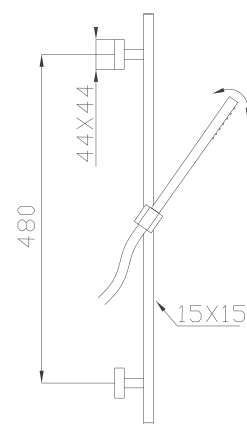

Cromato / Chrome

€ 115,50

229

Saliscendi con asta e doccia in ottone con flessibile Cromotech

Brass sliding rail with brass handshower and Cromotech flexible hose