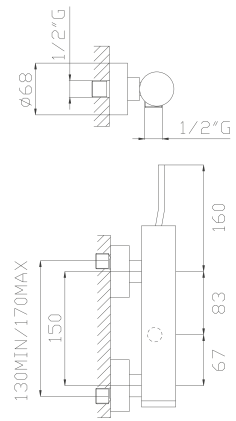

Cromato / Chrome

€ 598,50

🚰 ⌀35 cod.965T0

5146

Monocomando doccia esterno con saliscendi
Wall mounted shower single lever mixer with sliding bar

Cromato / Chrome

€ 903,00

🚰 ⌀35 cod.965T0