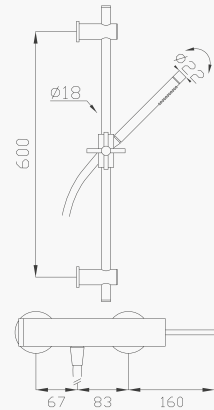

Cromato / Chrome

€ 598,50

🚰 ⌀35 cod.965T0

5146

Monocomando doccia esterno con saliscendi
Wall mounted shower single lever mixer with sliding bar

Cromato / Chrome

€ 903,00

🚰 ⌀35 cod.965T0