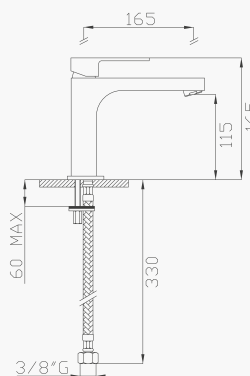

Cromato / Chrome

€ 226,80

🔧 Ø25 cod.92501