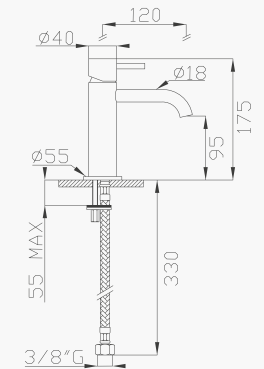

Cromato / Chrome

€ 163,80

ø25 cod.92502