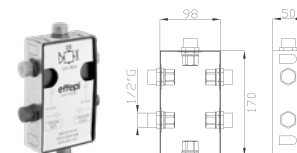

999
Uni-Box