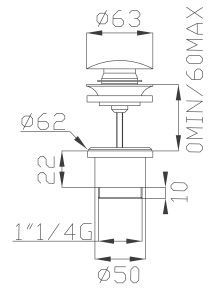

935-07

Scarico click-clack in ottone per lavabo e bidet con e senza troppo pieno

Brass click-clack pop-up waste for basin and bidet with and without overflow

* Kit trasformazione da click-clack a sempre aperto incluso
* *Freeflow conversion kit included*

Cromato / Chrome

€ 57,30

885

Rubinetto sottolavabo in ottone con filtro

Brass angle valve with strainer

Cromato / Chrome

€ 51,50