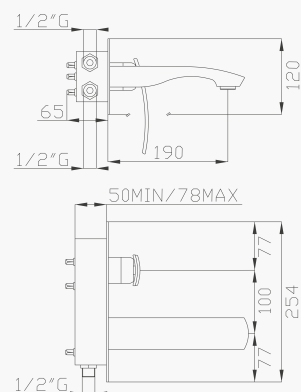

Cromato / Chrome

€ 750,80

Ø35 cod.967K0