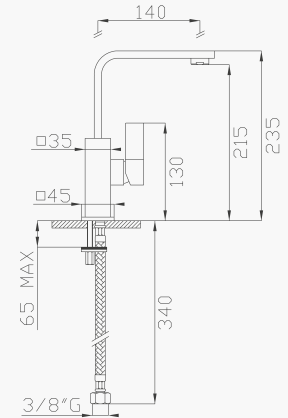

Cromato / Chrome

€ 364,40

🔧 Ø25 cod.92501

14030

Monocomando lavabo
Basin single lever mixer

Cromato / Chrome

€ 346,50

🔧 Ø25 cod.92501