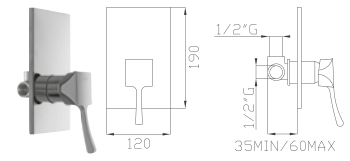

999
Uni-Box

42189
Corpo incasso e parti estetiche
Rough valve and aesthetic parts

Cromato / Chrome

€ 294,10

€ 120,80

+

€ 173,30

Ø35 cod.967AP