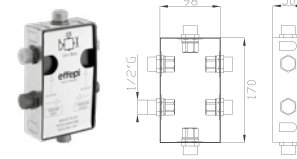

Uscita/Outlet 2= 16 l/min
Uscita/Outlet 4= 23 l/min

999
Uni-Box

29188-01
Corpo incasso e parti estetiche
Rough valve and aesthetic parts

Cromato / Chrome

€ 372,80

€ 120,80

+

€ 252,00