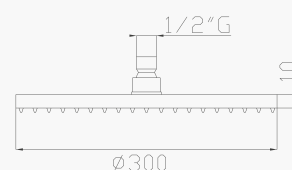

Per l'installazione utilizzare il braccio doccia rinforzato art. 372RI
To install use our reinforced shower arm art. 372RI only

Pressione richiesta 3 bar / Pressure required 3 bar
Portata 12 l/min / Flow rate 12 l/min

Cromato / Chrome

€ 325,50