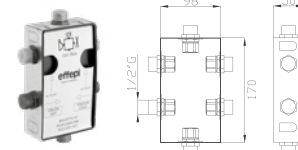

999
Uni-Box