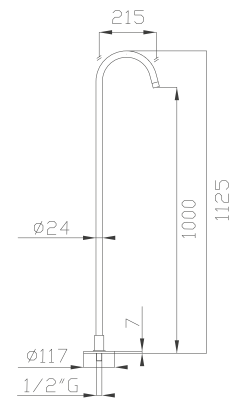

15154

Colonna lavabo a pavimento **completa di Techno-Box**

Floor basin column single lever mixer with Techno-Box

990
Parte incasso
Built-in part

15154 EX
Parti estetiche
Aesthetic parts

Cromato / Chrome

€ 1401,80

€ 257,30

+

€ 1144,50

🔧 Ø35 cod.967K0

15039

Bocca lavabo a pavimento

Floor basin spout

Cromato / Chrome

€ 598,50

15086

Monocomando bidet con scarico click-clack

Bidet single lever mixer with click-clack waste

Cromato / Chrome

€ 186,90

🔧 Ø25 cod.92502