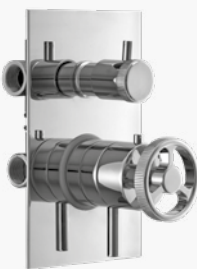

999
Uni-Box

33287
Corpo incasso e parti estetiche
Rough valve and aesthetic parts

Cromato / Chrome

€ 750,80

€ 120,80

+

€ 630,00 cod.967T5

33287