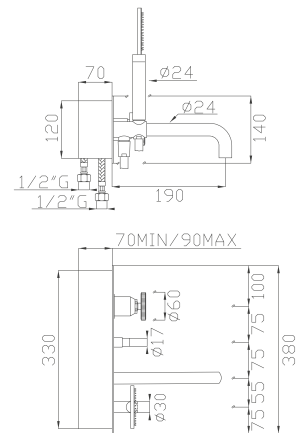

33006

Monocomando vasca/doccia ad incasso con flessibile Silitech e doccia in ottone, **completo di scatola da incasso**

Concealed bath/shower single lever mixer with Silitech flexible hose, brass handshower and **concealed box**

Cromato / Chrome

€ 1123,50

Ø35 cod.967EF