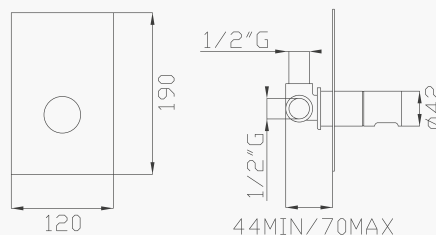

24189-UN

Monocomando doccia incasso
ispezionabile **completo di UNI-BOX**

*Inspectable concealed shower single
lever mixer with UNI-BOX*

Portata media uscita
a 3 bar 23l/min
*Outlet average flow rate
at 3 bar 23l/min*

999
Uni-Box

24189
Corpo incasso e parti estetiche
Rough valve and aesthetic parts

Cromato / Chrome

€ 362,30

€ 120,80

+

€ 241,50 ø35 cod.967A1

24189

Monocomando doccia incasso

Concealed shower single lever mixer

Portata media uscita
a 3 bar 23l/min
*Outlet average flow rate
at 3 bar 23l/min*

Cromato / Chrome

€ 241,50

ø35 cod.967A1

24287-UN

Monocomando termostatico doccia
incasso tre uscite ispezionabile
completo di UNI-BOX

*Inspectable three-way concealed
shower thermostatic single lever mixer
with UNI-BOX*

Portata media a 3 bar
Average flow rate at 3 bar

Uscita/Outlet 1= 18 l/min
Uscita/Outlet 2= 15 l/min
Uscita/Outlet 3= 18 l/min

999
Uni-Box

24287
Corpo incasso e parti estetiche
Rough valve and aesthetic parts

Cromato / Chrome

€ 677,30

€ 120,80

+

€ 556,50 cod.967T5

24287

Monocomando termostatico doccia
incasso tre uscite

*Three-way concealed shower
thermostatic single lever mixer*

Portata media a 3 bar
Average flow rate at 3 bar

Uscita/Outlet 1= 18 l/min
Uscita/Outlet 2= 15 l/min
Uscita/Outlet 3= 18 l/min

Cromato / Chrome

€ 556,50

cod.967T5