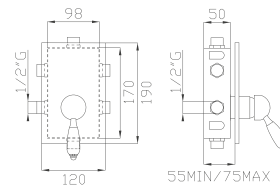

999
Uni-Box