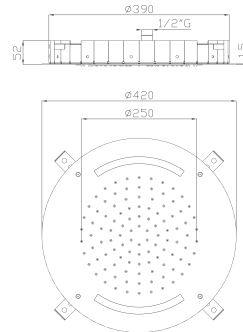

1 getto / jet pioggia / rain

Cromato / Chrome

€ 1722,00