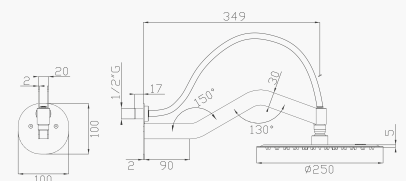

1 getto / jet

pioggia / rain

Cromato / Chrome

€ 367,50 Disponibile solo cromo - *Only chrome available*