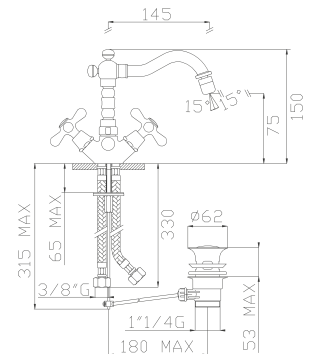

10038

Batteria lavabo tre fori con scarico
Three-hole basin mixer with pop-up waste

Cromato / Chrome

€ 246,80

cod.96200

10085

Monoforo bidet con scarico
Single hole bidet mixer with pop-up waste

Cromato / Chrome