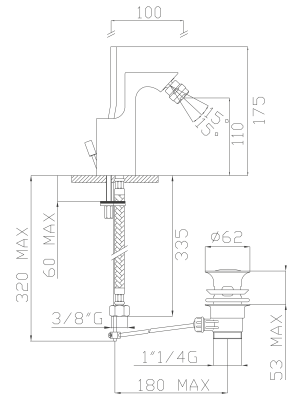

Cromato / Chrome

€ 386,40

🔌 Ø35 cod.965CH