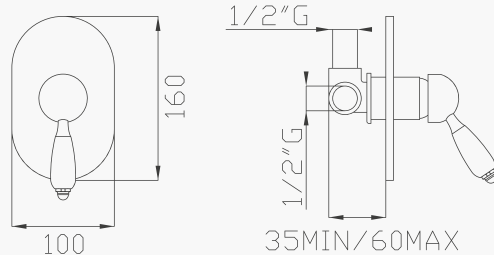

Cromato / Chrome

€ 215,30

ø35 cod.967AP