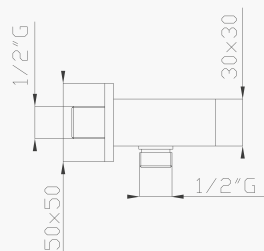

Cromato / Chrome

€ 38,90

Tutte le finiture del retro di copertina
All finishes on the back cover

€ 89,30