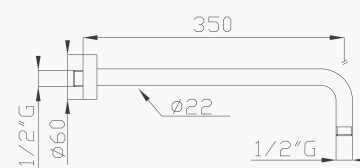

364

Soffione doccia in ottone con anticalcare diam.200

Brass shower head with antiscalc

Cromato / Chrome

€ 207,90

372

Braccio doccia in ottone cm 35

Brass wall shower arm

Cromato / Chrome

€ 48,30

29008

Monocomando vasca con duplex e flessibile in ottone

Bath and shower single lever mixer with brass duplex and brass flexible hose

Cromato / Chrome

€ 278,30

🔧 ⌀35 cod.96600

603

Bocca vasca a parete

Wall bath spout

Cromato / Chrome

€ 136,50