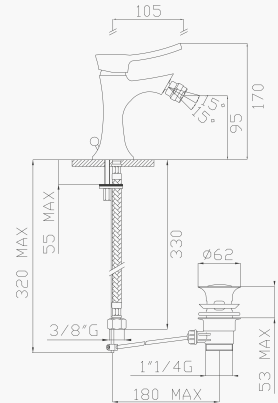

Cromato / Chrome

€ 173,30

🔧 ⌀25 cod.92501