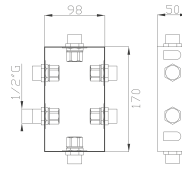

7187

Corpo incasso e parti estetiche
Rough valve and aesthetic parts