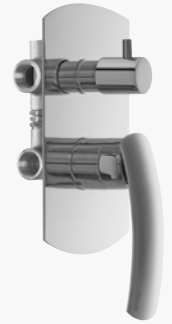

Cromato / Chrome

€ 598,60

€ 120,80

+

€ 477,80

Ø35 cod.967AP

7187

Monocomando doccia incasso tre uscite