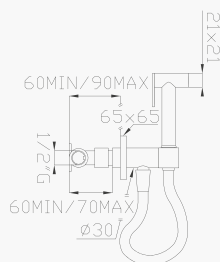

€ 364,40

€ 228,90 + € 135,50