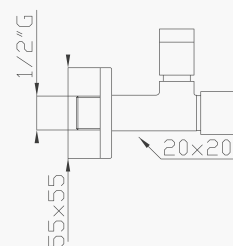

Cromato / Chrome

€ 114,50