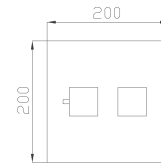

Cromato / Chrome

€ 414,80

Ø35 cod.967AP

18387-01

Miscelatore termostatico doccia incasso **tre uscite**

Three-way concealed shower thermostatic mixer

Portata media a 3 bar
Average flow rate at 3 bar

Uscita/outlet 1= 20 l/min
Uscita/outlet 2= 20 l/min
Uscita/outlet 3= 20 l/min