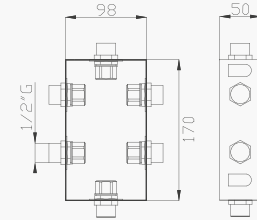

Box System

991

Scatola ad incasso **EASY-BOX**
per monocomando lavabo

*Concealed EASY-BOX
for basin single lever mixer*

Cromato / Chrome

€ 78,80

999

Scatola ad incasso **UNI-BOX**
per monocomando doccia

*Concealed UNI-BOX
for shower single lever mixer*

Cromato / Chrome

€ 120,80

998

Scatola ad incasso **BIT-BOX**
per monocomando doccia orizzontale

*Concealed BIT-BOX
for horizontal shower single lever mixer*

Cromato / Chrome

€ 136,50

990

Scatola **TECNO-BOX** per colonna lavabo
e vasca a pavimento

TECNO-BOX for floor basin and bath columns

Cromato / Chrome

€ 257,30