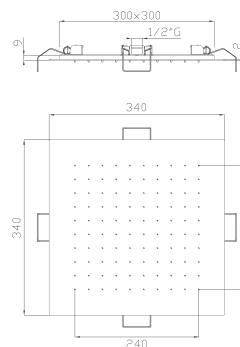

1 getto / jet pioggia / rain

Cromato / Chrome

€ 483,00