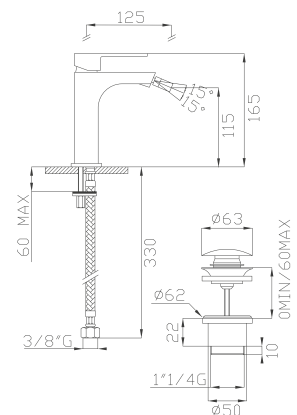

Cromato / Chrome

€ 201,60

🔧 ⌀25 cod.92501