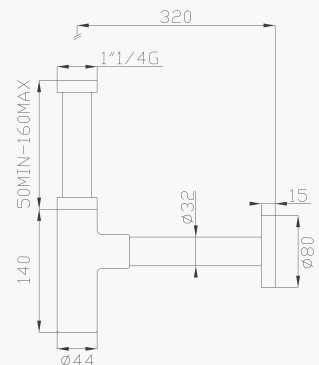

Bocca vasca a parete

Wall bath spout

Cromato / Chrome

€ 264,60

440

Sifone in ottone

Brass siphon

Cromato / Chrome