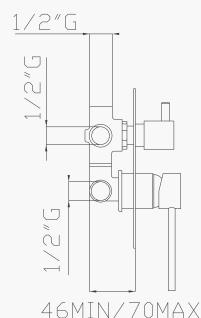

Cromato / Chrome

€ 477,80

🔧 ⌀35 cod.967AP