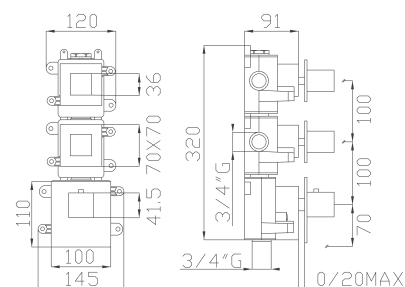

18402 IN
Parte incasso
Built-in part

18502 EX
Parti estetiche
Aesthetic parts

Cromato / Chrome

€ 1170,80

€ 729,80

+

€ 441,00

cod.967T6

cod.96204

18503

Miscelatore termostatico doccia incasso ad alta portata a **tre uscite indipendenti**

*High flow rate concealed shower
thermostatic mixer **three separate exits***

Installazione verticale/orizzontale
Vertical/horizontal installation