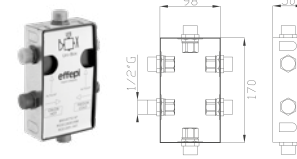

Uscita/Outlet 2= 16 l/min
Uscita/Outlet 4= 23 l/min

999
Uni-Box

22188-01
Corpo incasso e parti estetiche
Rough valve and aesthetic parts

Cromato / Chrome

€ 325,60

€ 120,80

+

€ 204,80 Ø35 cod.967AP