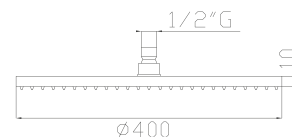

Per l'installazione utilizzare il braccio doccia rinforzato art. 372RI
To install use our reinforced shower arm art. 372RI only

Pressione richiesta 3 bar / Pressure required 3 bar
Portata 15 l/min / Flow rate 15 l/min

Cromato / Chrome

€ 493,50