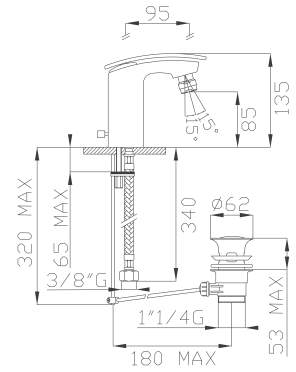

Cromato / Chrome

€ 531,30

🔌 Ø35 cod.96600