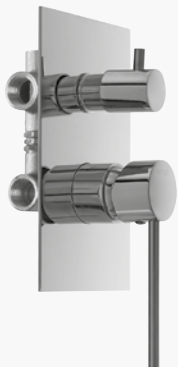

9187

Monocomando doccia incasso tre uscite

Three-way concealed shower single lever mixer

Portata media a 3 bar
Average flow rate at 3 bar

Uscita/Outlet 1= 18 l/min
Uscita/Outlet 2= 15 l/min
Uscita/Outlet 3= 18 l/min