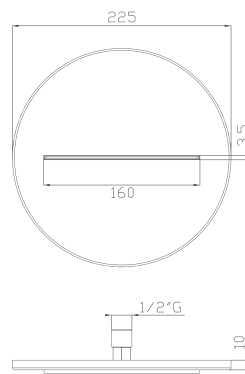

325

Soffione doccia inox a parete
Inox wall shower head

Pressione richiesta 3 bar / Pressure required 3 bar
Portata 12 l/min / Flow rate 12 l/min
Installare con miscelatore a una uscita /
Install with one-way mixer

1 getto / jet   pioggia / rain

Cromato / Chrome

€ 556,50

617

Cascata a parete filo muro
Flush-wall waterfall

Pressione richiesta 3 bar / Pressure required 3 bar
Portata 9 l/min / Flow rate 9 l/min
Installare con miscelatore a una uscita /
Install with one-way mixer

Cromato / Chrome

€ 493,50

618

Cascata a parete filo muro
Flush-wall waterfall

Pressione richiesta 3 bar / Pressure required 3 bar
Portata 9 l/min / Flow rate 9 l/min
Installare con miscelatore a una uscita /
Install with one-way mixer

Cromato / Chrome

€ 462,00

364

Soffione doccia in ottone con anticalcare Ø 200
Brass shower head with antiscald

Pressione richiesta 2 bar / Pressure required 2 bar
Portata 10 l/min / Flow rate 10 l/min

Cromato / Chrome

€ 207,90