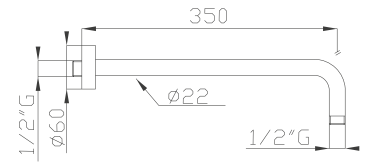

372

Braccio doccia in ottone cm 35
Brass wall shower arm

Cromato / Chrome

€ 48,30

372-RI

Braccio doccia rinforzato
Wall reinforced shower arm

Da utilizzare in abbinamento a soffioni con diametro superiore a 200mm
To be used with showerheads large than 200mm diameter size

Cromato / Chrome

€ 104,00

373

Braccio doccia 2 vie
Wall two-way shower arm

↓ Uscita acqua alla doccia
↓ Water outlet to hand shower

Da utilizzare solo con flessibile Cromalux nostro art. 245-04

Use only with Cromalux flexible hose our art. 245-04

Cromato / Chrome

€ 246,80