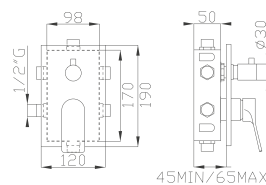

999
Uni-Box