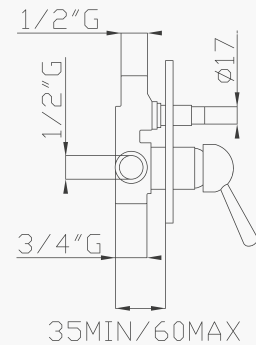

Cromato / Chrome

€ 299,30

ø35 cod.967AP