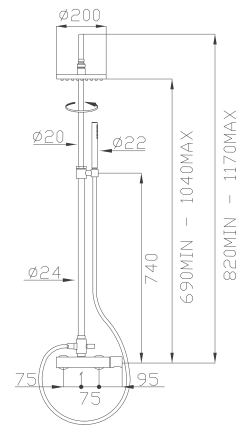

- * Cartuccia progressiva
- * Progressive cartridge

Cromato / Chrome

€ 866,30

🔧 Ø35 cod.967P1

24148

Miscelatore termostatico doccia esterno con colonna estensibile in ottone, deviatore, flessibile Silitech, doccia e soffione in ottone