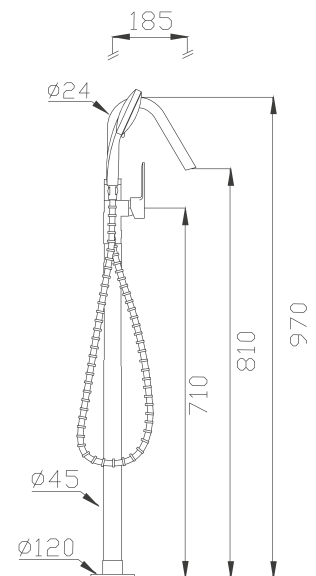

Cromato / Chrome

€ 1575,10

€ 257,30

+

€ 1317,80

🔧 ø35 cod.967AP