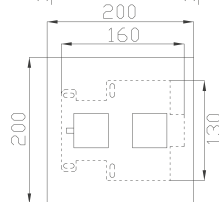

18289 IN
Parte incasso
Built-in part