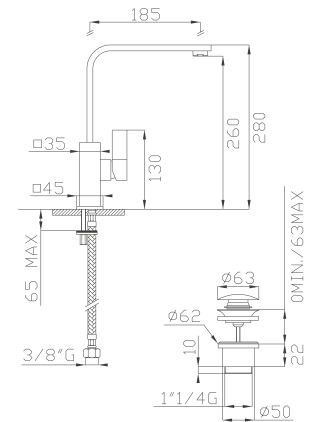

Cromato / Chrome

€ 367,50

🔧 Ø25 cod.92501