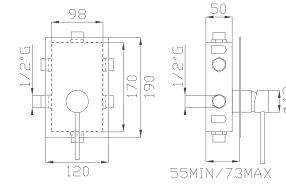

999
Uni-Box