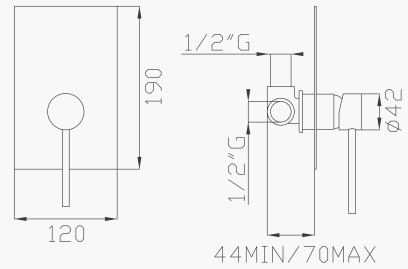

Cromato / Chrome

€ 189,00

Ø35 cod.967AP