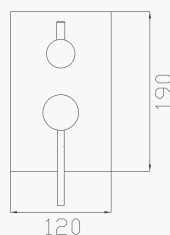

Cromato / Chrome

€ 477,80

🔧 ⌀35 cod.967AP