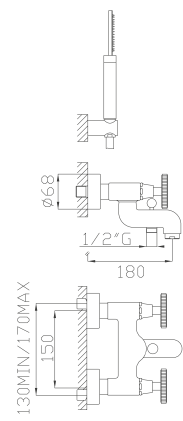

Cromato / Chrome

€ 598,50

cod.96200