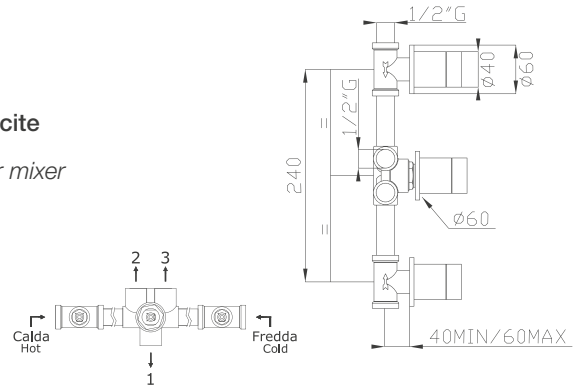

€ 540,80

€ 383,30 +

€ 157,50

cod.967G0 - cod.962G1

15181

Gruppo incasso doccia **tre uscite**
Three-way concealed shower mixer

Portata media a 3 bar
Average flow rate at 3 bar

Uscita/outlet 1= 26 l/min
 Uscita/outlet 2= 20 l/min
 Uscita/outlet 3= 22 l/min