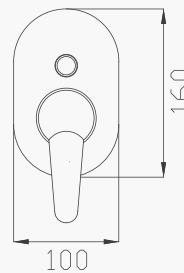

Cromato / Chrome

€ 183,80

Ø35 cod.967AP