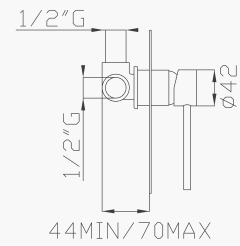

Cromato / Chrome

€ 189,00

⊕ ⌀35 cod.967AP