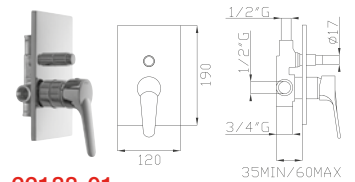

Uscita/Outlet 2= 16 l/min
Uscita/Outlet 4= 23 l/min

999
Uni-Box

22188-01
Corpo incasso e parti estetiche
Rough valve and aesthetic parts

Cromato / Chrome

€ 325,60

€ 120,80

+

€ 204,80 Ø35 cod.967AP