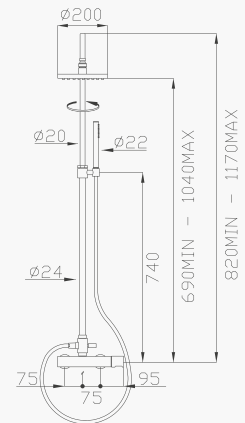

Cromato / Chrome

€ 866,30

Ø35 cod.967P1