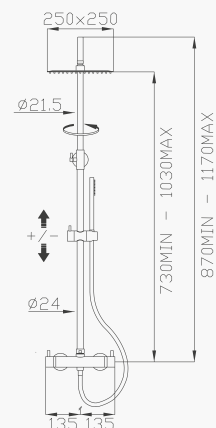

Cromato / Chrome

€ 588,00 Disponibile solo cromo - Only chrome available

cod.96209

cod.967T0