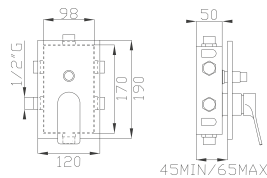

34188-UN

Monocomando doccia incasso due uscite ispezionabile **con deviatore a pulsante, completo di UNI-BOX**

Inspectable two-way concealed shower single lever mixer with push diverter and UNI-BOX

Portata media a 3 bar
Average flow rate at 3 bar

Uscita/Outlet 2= 16 l/min
Uscita/Outlet 4= 23 l/min

999
Uni-Box

34188-01

Corpo incasso e parti estetiche
Rough valve and aesthetic parts

Cromato / Chrome

€ 372,80

€ 120,80

+

€ 252,00

Ø35 cod.967AP

34188

Monocomando doccia incasso due uscite **con deviatore a pulsante**

Two-way concealed shower single lever mixer with push diverter

Portata media a 3 bar
Average flow rate at 3 bar

Uscita/Outlet 2= 16 l/min
Uscita/Outlet 4= 23 l/min

Cromato / Chrome

€ 225,80

Ø35 cod.967AP

34189-UN

Monocomando doccia incasso ispezionabile **completo di UNI-BOX**

Inspectable concealed shower single lever mixer with UNI-BOX

Portata media uscita a 3 bar 23l/min
Outlet average flow rate at 3 bar 23l/min

999
Uni-Box

34189-01

Corpo incasso e parti estetiche
Rough valve and aesthetic parts

Cromato / Chrome

€ 294,10

€ 120,80

+

€ 173,30

Ø35 cod.967AP

34189

Monocomando doccia incasso

Concealed shower single lever mixer

Portata media uscita a 3 bar 23l/min
Outlet average flow rate at 3 bar 23l/min

Cromato / Chrome

€ 147,00

Ø35 cod.967AP