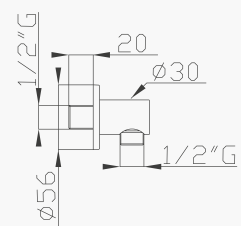

Cromato / Chrome

€ 24,70