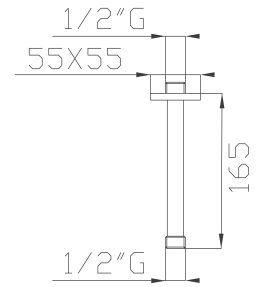

Cromato / Chrome

€ 104,00

377

Braccio doccia a soffitto in ottone cm 16,5

Brass ceiling shower arm

Cromato / Chrome

€ 115,50

14006