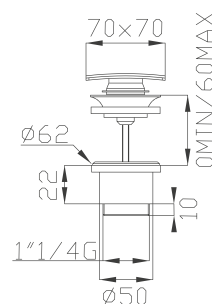

612

Bocca vasca a parete
Wall bath spout

Cromato / Chrome

€ 257,30

442

Sifone in ottone
Brass siphon

Cromato / Chrome

€ 107,10

953-07

Scarico click-clack in ottone per lavabo
e bidet con e senza troppo pieno

Brass click-clack pop-up waste for basin
and bidet with and without overflow

* Kit trasformazione da click-clack a sempre aperto incluso
* Freeflow conversion kit included

Cromato / Chrome

€ 68,30

884

Rubinetto sottolavabo in ottone con filtro
Brass angle valve with strainer

Cromato / Chrome

€ 114,50