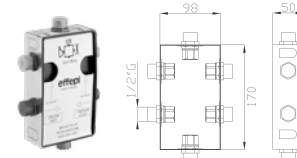

999
Uni-Box