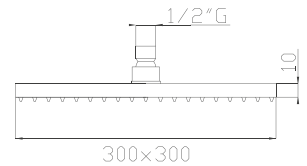

Per l'installazione utilizzare il braccio doccia rinforzato art. 376RI
To install use our reinforced shower arm art. 376RI only

Pressione richiesta 3 bar / Pressure required 3 bar
Portata 12 l/min / Flow rate 12 l/min

Cromato / *Chrome*

€ 378,00