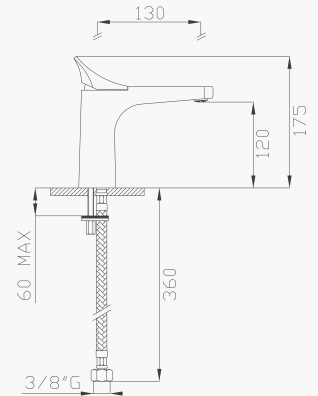

Cromato / Chrome

€ 260,40

Ø25 cod.92501