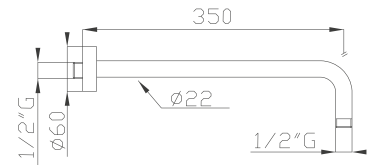

Soffione doccia in ottone con anticalcare diam.200

Brass shower head with antiscalc

Cromato / Chrome

€ 207,90

372

Braccio doccia in ottone cm 35
Brass wall shower arm

Cromato / Chrome

€ 48,30