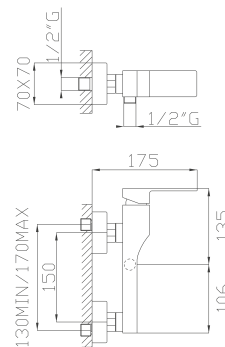

€ 672,10

€ 383,30 +

€ 288,80

cod.967G0 - cod.962G1

14149

Monocomando doccia esterno
Wall mounted shower single lever mixer

Cromato / Chrome

€ 386,40