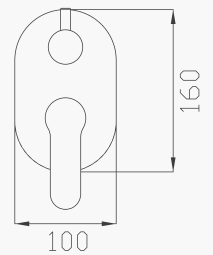

Cromato / Chrome

€ 362,30

Ø35 cod.967AP