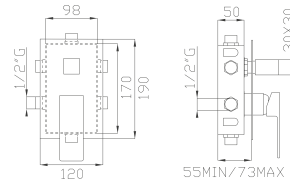

999
Uni-Box