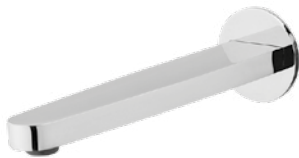

614

Bocca vasca a parete
Wall bath spout