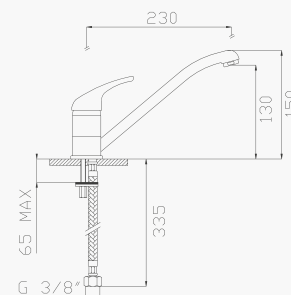

Cromato / Chrome

€ 85,10

🔧 ø40 cod.96802