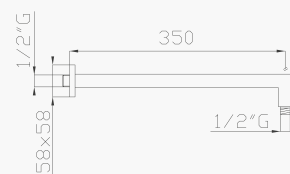

Cromato / Chrome

€ 108,20

367

Soffione doccia in ottone con anticalcare 200x200
Brass shower head with antiscalc

Cromato / Chrome

€ 185,90

376

Braccio doccia in ottone cm 35
Brass wall shower arm