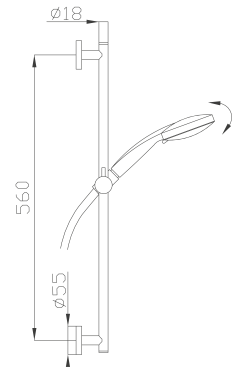

233

Saliscendi con asta in ottone, flessibile Silitech e doccia in ABS tre getti

Brass sliding rail with Silitech flexible hose and ABS three-jet handshower

Cromato / Chrome

€ 115,50

SAFETY VALVE è un sistema di protezione del soffione che si attiva quando gli ugelli in silicone vengono ostruiti da calcare o da sedimenti presenti nell'acqua.

SAFETY VALVE interviene e fa scaricare la pressione dell'acqua dalla parte superiore del soffione, indicando così all'utente di effettuare la manutenzione ordinaria, che consiste nella pulizia degli ugelli tramite lo sfregamento degli stessi. In questo modo, si riporta il soffione alle condizioni ottimali, con la conseguente chiusura della safety valve.

SAFETY VALVE is a shower head protection system that is activated when the silicone nozzles are blocked by water limestone or other sediment in the water.

SAFETY VALVE intervenes by releasing water pressure from the top of the shower head, thus advising the user to carry out routine maintenance cleaning the nozzles by rubbing them. This brings the shower head back to the optimal functional conditions and the safety valve can be re-closed.

SAFETY VALVE

34147

Monocomando doccia esterno con colonna estensibile, deviatore, flessibile Silitech, doccia in ABS tre getti e soffione in acciaio **con safety valve***

Wall mounted shower single lever mixer with adjustable column, diverter, Silitech flexible hose, ABS three-jet handshower and stainless steel showerhead with safety valve*

Cromato / Chrome

€ 451,50 Disponibile solo cromo - Only chrome available

🔧 Ø35 cod.96701

221

Miscelatore termostatico doccia esterno con deviatore, colonna estensibile, flessibile Silverttech, doccia in ABS e soffione in acciaio **con safety valve***