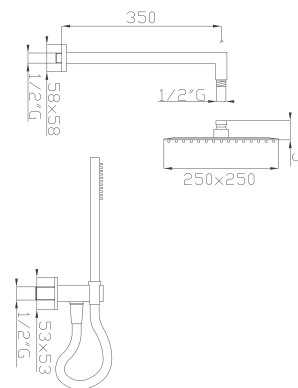

Cromato / Chrome

€ 210,00 Disponibile solo cromo - Only chrome available

303

Set doccia completo di presa d'acqua, doccia e braccio in ottone, flessibile Silverttech e soffione in acciaio **con safety valve***

Shower set with brass outlet, brass handshower, brass shower arm, Silverttech flexible hose and stainless steel shower head **with safety valve***