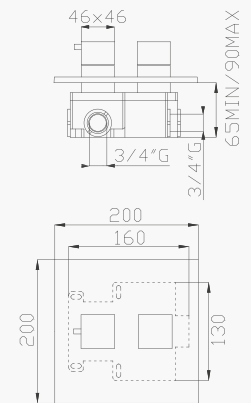

18288 IN
Parte incasso
Built-in part

18300 EX
Parti estetiche
Aesthetic parts

Cromato / Chrome

€ 708,80

€ 420,00 +

€ 288,80

cod.967G0 - cod.962G2