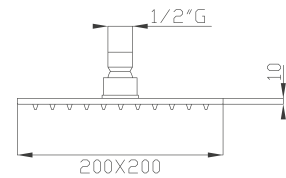

360

Soffione laterale esterno orientabile in ottone
Brass external adjustable body jet

Cromato / Chrome

€ 57,80

363

Soffione laterale a parete orientabile in ABS
ABS wall adjustable body jet

Cromato / Chrome

€ 108,20

367

Soffione doccia in ottone con anticalcare 200x200
Brass shower head with antiscalc

Cromato / Chrome

€ 185,90

376

Braccio doccia in ottone cm 35
Brass wall shower arm

Cromato / Chrome

€ 104,00