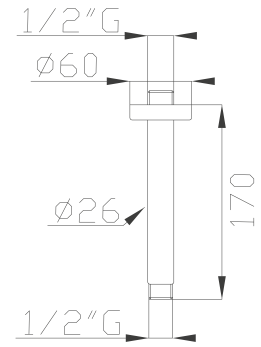

375

Braccio doccia a soffitto in ottone cm 17
Brass ceiling shower arm

Cromato / Chrome

€ 51,50

9006

Monocomando vasca/doccia ad incasso con flessibile Cromotech, doccia in ottone **completo di EASY-BOX**
Concealed bath/shower single lever mixer with Cromotech flexible hose, brass handshower with EASY-BOX

Cromato / Chrome

€ 1317,80

Ø35 cod.967K0

9007

Monocomando bordo vasca quattro fori
Four-hole deck mounted bath/shower single lever mixer

Cromato / Chrome

€ 1149,80

Ø35 cod.967K0

9008

Monocomando vasca con doccia in ottone e flessibile Cromotech
Bath single lever mixer with brass handshower and Cromotech flexible hose

Cromato / Chrome

€ 1081,50

Ø35 cod.965T0