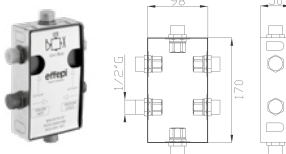

Portata media a 3 bar
Average flow rate at 3 bar

Uscita/Outlet 2= 16 l/min
Uscita/Outlet 4= 23 l/min

999
Uni-Box

20188
Corpo incasso e parti estetiche
Rough valve and aesthetic parts

Cromato / Chrome

€ 362,30