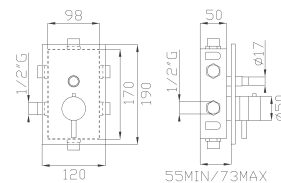

999
Uni-Box

17188
Corpo incasso e parti estetiche
Rough valve and aesthetic parts

Cromato / Chrome

€ 525,10

€ 120,80

€ 404,30

cod.967T5

17188