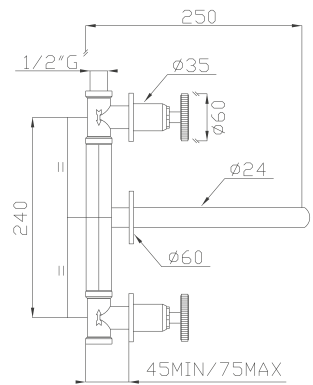

Cromato / Chrome

€ 682,50

cod.96200