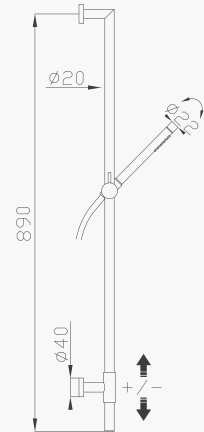

Saliscendi con asta e doccia in ottone con flessibile
Silitech
*Brass sliding rail with brass handshower and Silitech
flexible hose*

Cromato / Chrome

€ 241,50

359

Soffione laterale esterno orientabile in ottone
Brass external adjustable body jet