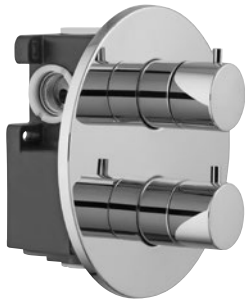

18700 EX
Parti estetiche
Aesthetic parts

Cromato / Chrome

€ 682,50

€ 504,00 + € 178,50 cod.967MG - cod.962M1

T-Box

18287-01

Miscelatore termostatico doccia incasso **tre uscite**

Three-way concealed shower thermostatic mixer