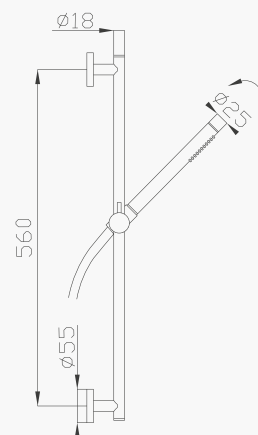

Cromato / Chrome

€ 204,80

235

Saliscendi con asta in ottone, flessibile Silitech e doccia in ABS

Brass sliding rail with Silitech flexible hose and ABS handshower