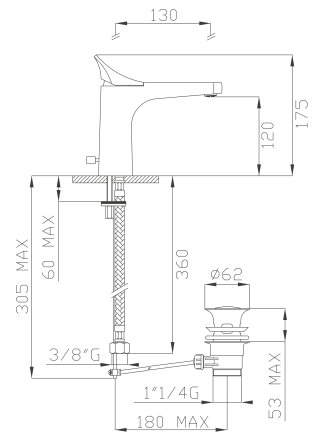

Cromato / Chrome

€ 283,50

Ø25 cod.92501