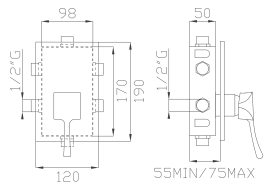

999
Uni-Box