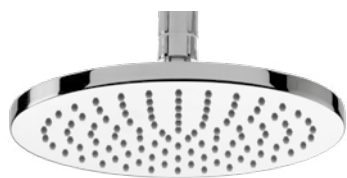

366

Soffione doccia in ottone con anticalcare Ø 200

Brass shower head with antiscalc