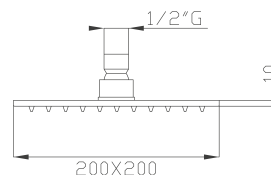

360

Soffione laterale esterno orientabile in ottone
Brass external adjustable body jet

Cromato / Chrome

€ 57,80

363

Soffione laterale a parete orientabile in ABS
ABS wall adjustable body jet

Cromato / Chrome

€ 108,20

367

Soffione doccia in ottone con anticalcare 200x200
Brass shower head with antiscalc

Cromato / Chrome

€ 185,90

376

Braccio doccia in ottone cm 35
Brass wall shower arm

Cromato / Chrome

€ 104,00