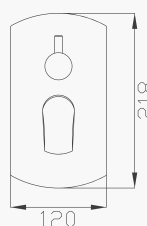

Cromato / Chrome

€ 451,50

ø35 cod.967AP