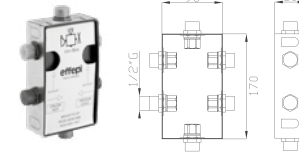

999
Uni-Box