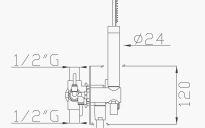

Portata media a 3 bar
Average flow rate at 3 bar

Uscita/Outlet 1= 17 l/min
Uscita/Outlet 2= 13 l/min

998
Bit-Box

33190
Corpo incasso e parti estetiche
Rough valve and aesthetic parts

Cromato / Chrome

€ 808,50