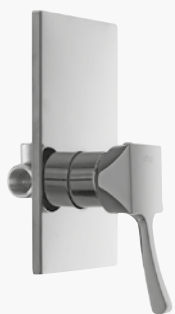

999
Uni-Box

42189
Corpo incasso e parti estetiche
Rough valve and aesthetic parts

Cromato / Chrome

€ 294,10

€ 120,80

+

€ 173,30

ø35 cod.967AP