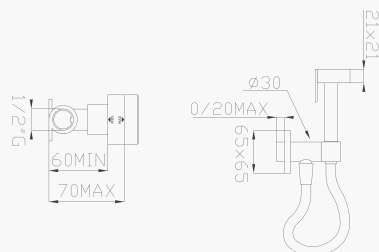

€ 364,40

€ 228,90 + € 135,50