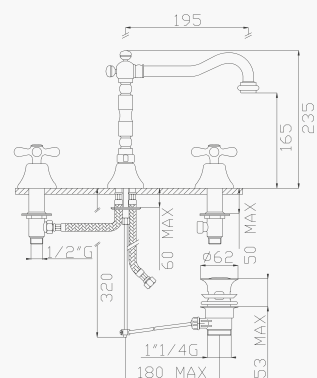

cod.96200

10034

Gruppo lavabo ad incasso
Concealed basin mixer

Cromato / Chrome

€ 336,00

cod.96200

10036

Batteria lavabo tre fori con scarico
Three-hole basin mixer with pop-up waste