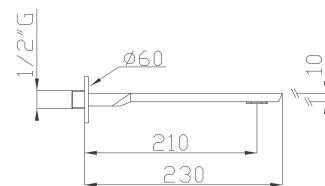

615

Bocca vasca a parete

Wall bath spout

Cromato / Chrome

€ 323,40

616

Bocca vasca a parete

Wall bath spout

Cromato / Chrome

€ 143,90

605

Bocca vasca a parete

Wall bath spout

Cromato / Chrome

€ 451,50

614

Bocca vasca a parete

Wall bath spout

Cromato / Chrome

€ 320,30