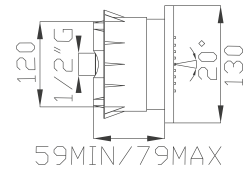

Brass external adjustable body jet

Cromato / Chrome

€ 37,80

362

Soffione laterale a parete orientabile in ABS

ABS wall adjustable body jet

Cromato / Chrome

€ 100,80