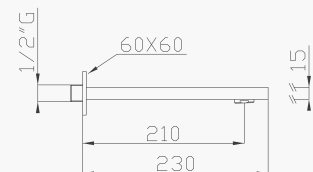

Cromato / *Chrome*

€ 257,30