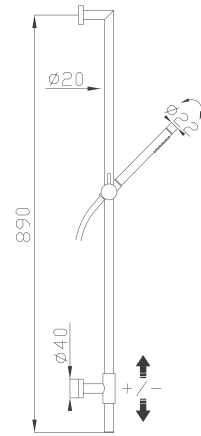

240

Saliscendi con asta e doccia in ottone con flessibile Silitech

Brass sliding rail with brass handshower and Silitech flexible hose

Cromato / Chrome

€ 241,50

240-01

Saliscendi con asta e doccia in ottone con flessibile Silitech