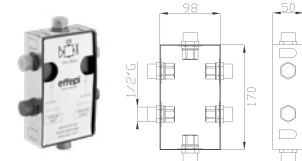

999
Uni-Box

17188
Corpo incasso e parti estetiche
Rough valve and aesthetic parts

Cromato / Chrome

€ 525,10

€ 120,80

€ 404,30

cod.967T5

17188