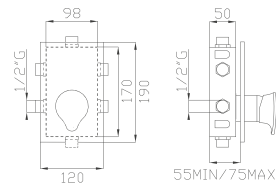

999
Uni-Box