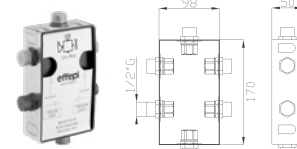

999
Uni-Box