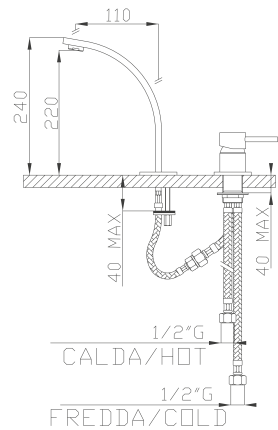

Cromato / Chrome

€ 708,80

Ø35 cod.967K0