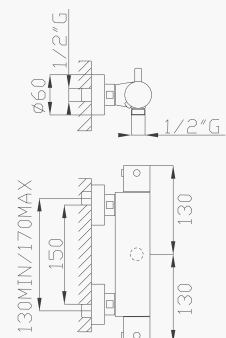

Cromato / Chrome

€ 866,30

🚰 ⌀35 cod.96701

18249-01

Miscelatore termostatico doccia esterno con attacco inferiore da 1/2"

Thermostatic external shower mixer with lower connection

Cromato / Chrome

€ 194,30