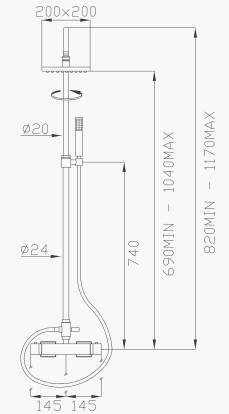

Cromato / Chrome

€ 1470,00

🔧 cod.96203 ⚙️ cod.967T3