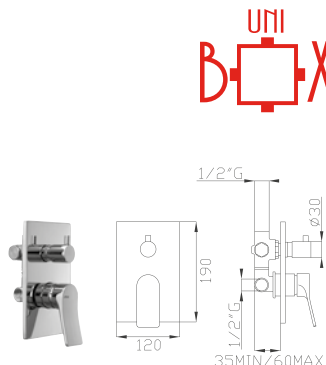

Portata media a 3 bar
Average flow rate at 3 bar

Uscita/Outlet 1= 15 l/min
Uscita/Outlet 2= 18 l/min

999
Uni-Box

34185-01
Corpo incasso e parti estetiche
Rough valve and aesthetic parts

Cromato / Chrome

€ 477,80