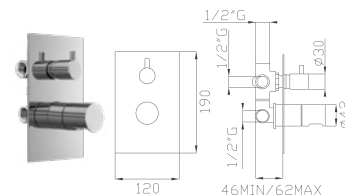

Portata media a 3 bar
Average flow rate at 3 bar

Uscita/Outlet 1= 18 l/min
Uscita/Outlet 2= 15 l/min
Uscita/Outlet 3= 18 l/min

999
Uni-Box

24187
Corpo incasso e parti estetiche
Rough valve and aesthetic parts