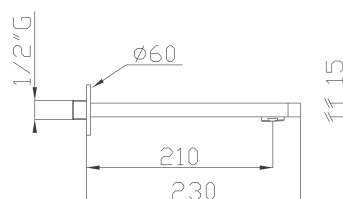

Cromato / Chrome

€ 320,30