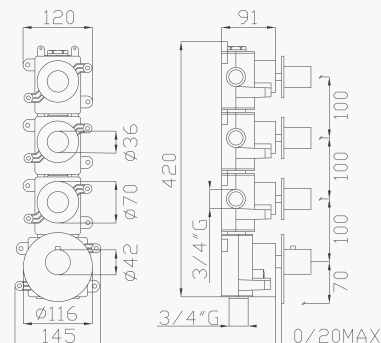

18403 IN
Parte incasso
Built-in part

18403 EX
Parti estetiche
Aesthetic parts

Cromato / Chrome

€ 1365,00

€ 955,50

+

€ 409,50

cod.967T6

cod.96204