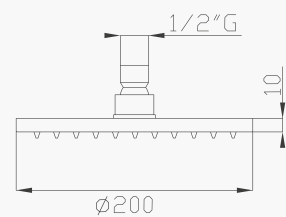

Cromato / Chrome

€ 140,70