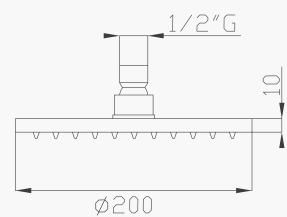

Cromato / Chrome

€ 140,70