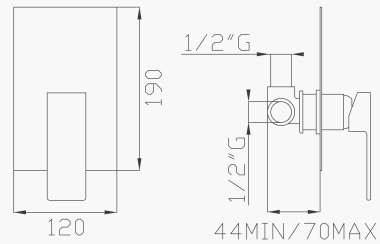

Cromato / Chrome

€ 204,80

Ø35 cod.967AP