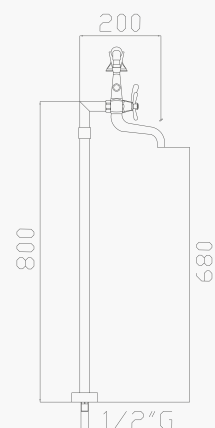

Cromato / Chrome

€ 1228,50

cod.96200