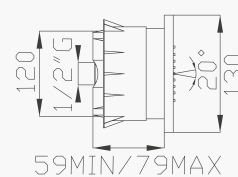

Cromato / Chrome

€ 300,30

359

Soffione laterale esterno orientabile in ottone
Brass external adjustable body jet

Cromato / Chrome

€ 37,80

362

Soffione laterale a parete orientabile in ABS
ABS wall adjustable body jet