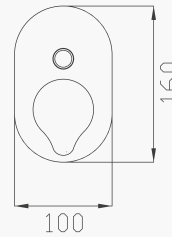

Cromato / Chrome

€ 225,80

Ø40 cod.968AP