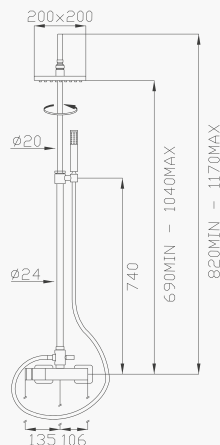

20147

Monocomando doccia esterno con colonna estensibile
in ottone, deviatore, flessibile Cromotech, soffione e
doccia in ottone
*Wall mounted shower single lever mixer with adjustable
brass column, diverter, Cromotech flexible hose, brass
showerhead and brass handshower*