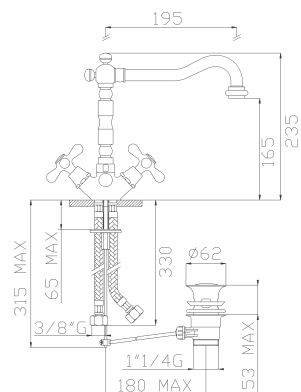

Cromato / Chrome

€ 273,00

cod.96200