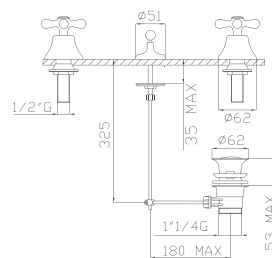

Cromato / Chrome

€ 147,00

cod.96200