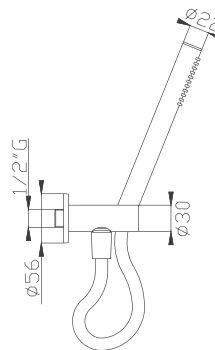

186-S2

Pres a d'acqua e doccia in ottone con flessibile Silitech

Brass wall outlet with brass handshower and Silitech flexible hose

Cromato / Chrome

€ 112,40

186-S3

Pres a d'acqua e doccia in ottone con flessibile Silitech

Brass wall outlet with brass handshower and Silitech flexible hose

Cromato / Chrome

€ 228,90

186-C5

Pres a d'acqua e doccia in ottone con flessibile Cromotech

Brass wall outlet with brass handshower and Cromotech flexible hose

Cromato / Chrome

€ 112,40

186-C8

Pres a d'acqua in ottone, flessibile Cromotech e doccia in ABS

Brass wall outlet with Cromotech flexible hose and ABS handshower

Cromato / Chrome

€ 112,40