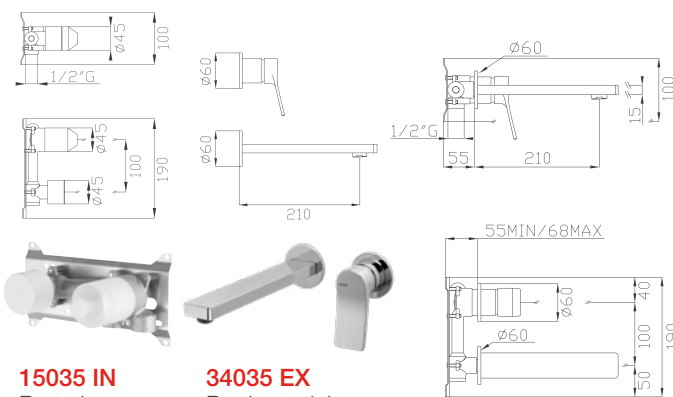

15035 IN
Parte incasso
Built-in part

34035 EX
Parti estetiche
Aesthetic parts

Cromato / Chrome

€ 535,50

€ 191,10

€ 344,40

Ø35 cod.967K0