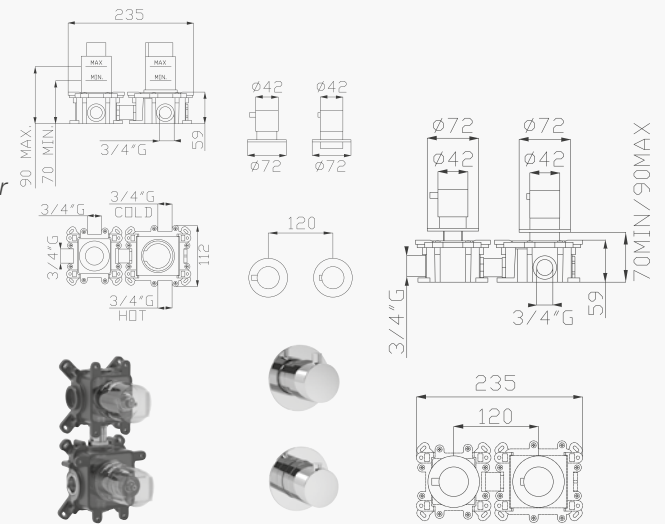

18602 IN
Parte incasso
Built-in part

18600 EX
Parti estetiche
Aesthetic parts

Cromato / Chrome

€ 672,00

€ 514,50 + € 157,50 cod.967MG - cod.962M2