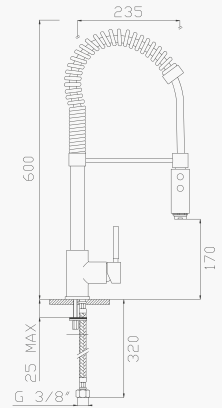

Cromato / Chrome

€ 369,60

Ø40 cod.96800