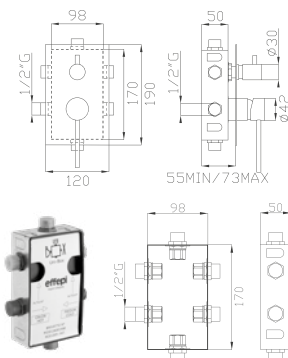

999
Uni-Box

5185

Corpo incasso e parti estetiche
Rough valve and aesthetic parts