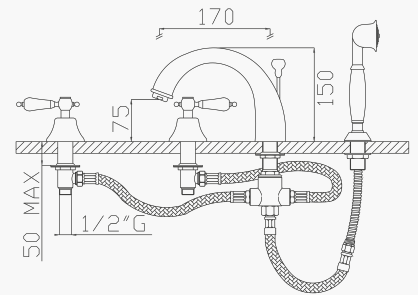

Cromato / Chrome

€ 498,80

🔧 SX cod.96201 🔧 DX cod.96200