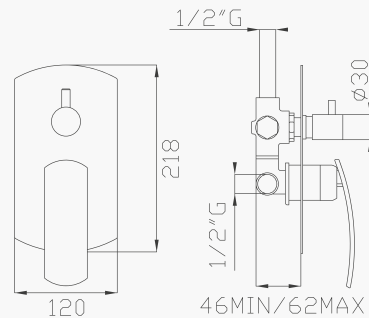

Ø35 cod.967AP

7185

Monocomando doccia incasso due uscite

Two-way concealed shower single lever mixer

Portata media a 3 bar
Average flow rate at 3 bar

Uscita/Outlet 1= 15 l/min
Uscita/Outlet 2= 18 l/min

Cromato / Chrome