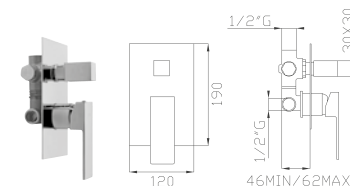

Uscita/Outlet 1= 15 l/min
Uscita/Outlet 2= 18 l/min

999
Uni-Box

14185
Corpo incasso e parti estetiche
Rough valve and aesthetic parts

Cromato / Chrome

€ 519,80

€ 120,80

+

€ 399,00  ø35 cod.967AP