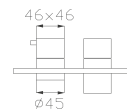

Cromato / Chrome

€ 414,80

Ø35 cod.967AP

18387-01

Miscelatore termostatico doccia incasso **tre uscite**

Three-way concealed shower thermostatic mixer

Portata media a 3 bar
Average flow rate at 3 bar

Uscita/outlet 1= 20 l/min
Uscita/outlet 2= 20 l/min
Uscita/outlet 3= 20 l/min