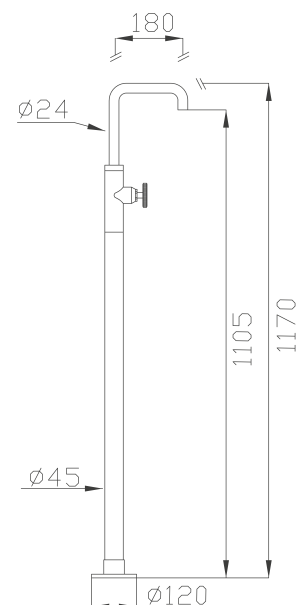

Cromato / Chrome

€ 714,00

cod.96200

33154

Colonna lavabo a pavimento **completa di Techno-Box**
*Floor basin column single lever mixer **with Techno-Box***

990
 Parte incasso
Built-in part

33154 EX
 Parti estetiche
Aesthetic parts