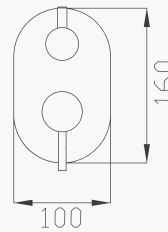

Cromato / Chrome

€ 362,30

ø35 cod.967AP