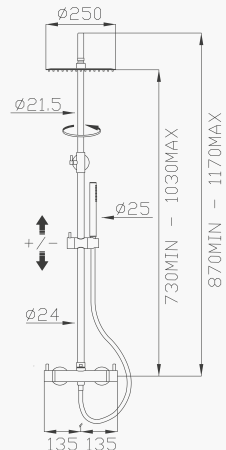

Cromato / Chrome

€ 546,00 Disponibile solo cromo - Only chrome available

🔧 cod.96209 🔧 cod.967T0