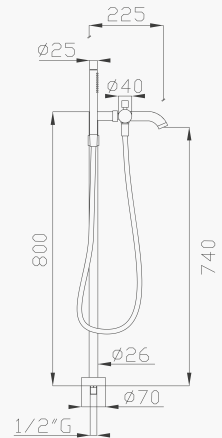

Cromato / Chrome

€ 777,00

ø35 cod.967K0