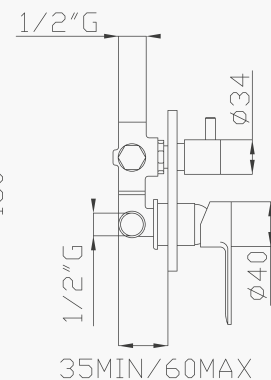

Cromato / Chrome

€ 341,30

Ø35 cod.967AP