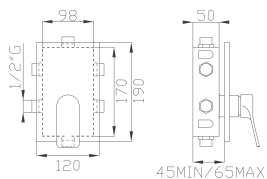

34188-UN

Monocomando doccia incasso due uscite ispezionabile **con deviatore a pulsante, completo di UNI-BOX**

Inspectable two-way concealed shower single lever mixer with push diverter and UNI-BOX

Portata media a 3 bar
Average flow rate at 3 bar

Uscita/Outlet 2= 16 l/min
Uscita/Outlet 4= 23 l/min

999
Uni-Box

34188-01

Corpo incasso e parti estetiche
Rough valve and aesthetic parts

Cromato / Chrome

€ 372,80

€ 120,80

+

€ 252,00

Ø35 cod.967AP

34188

Monocomando doccia incasso due uscite **con deviatore a pulsante**

Two-way concealed shower single lever mixer with push diverter

Portata media a 3 bar
Average flow rate at 3 bar

Uscita/Outlet 2= 16 l/min
Uscita/Outlet 4= 23 l/min

Cromato / Chrome

€ 225,80

Ø35 cod.967AP

34189-UN

Monocomando doccia incasso ispezionabile **completo di UNI-BOX**

Inspectable concealed shower single lever mixer with UNI-BOX

Portata media uscita a 3 bar 23l/min
Outlet average flow rate at 3 bar 23l/min

999
Uni-Box

34189-01

Corpo incasso e parti estetiche
Rough valve and aesthetic parts

Cromato / Chrome

€ 294,10

€ 120,80

+

€ 173,30

Ø35 cod.967AP

34189

Monocomando doccia incasso

Concealed shower single lever mixer

Portata media uscita a 3 bar 23l/min
Outlet average flow rate at 3 bar 23l/min

Cromato / Chrome

€ 147,00

Ø35 cod.967AP