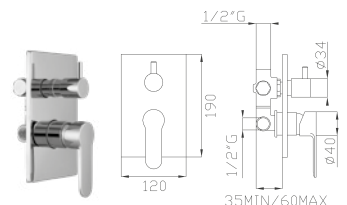

27185-01
Corpo incasso e parti estetiche
Rough valve and aesthetic parts

Cromato / Chrome

€ 477,80

€ 120,80

+

€ 357,00

Ø35 cod.967AP