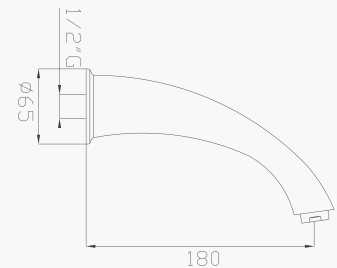

Cromato / Chrome

€ 136,50