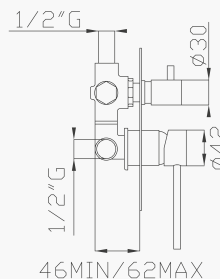

Cromato / Chrome

€ 451,50

🔧 ⌀35 cod.967AP