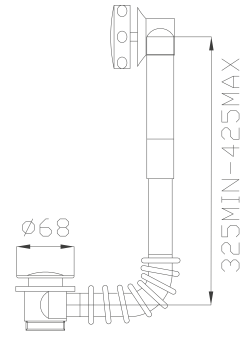

556

Colonna vasca in ottone con scarico
Brass bath column with pop-up waste

Cromato / Chrome

€ 91,40

957

Colonne a pavimento per gruppo vasca esterno
Floor connections for bath mixer

Cromato / Chrome

€ 472,50