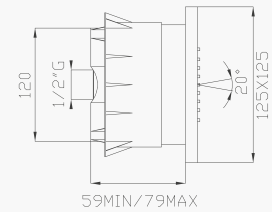

Cromato / Chrome

€ 108,20

367

Soffione doccia in ottone con anticalcare 200x200
Brass shower head with antiscalc

Cromato / Chrome

€ 185,90

376

Braccio doccia in ottone cm 35
Brass wall shower arm