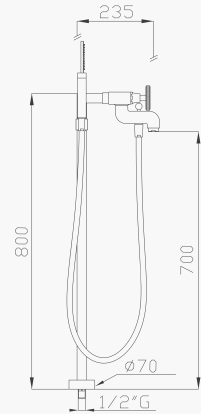

Cromato / Chrome

€ 903,00

cod.96200