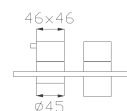

18389-01

Miscelatore termostatico doccia incasso

Concealed shower thermostatic mixer

Portata media uscita a 3 bar 20l/min
Outlet average flow rate at 3 bar 20l/min

18289 IN
Parte incasso
Built-in part