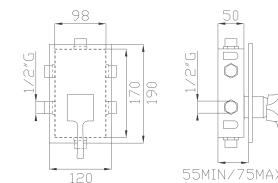

999
Uni-Box