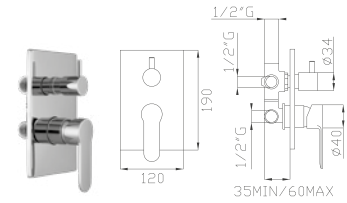

27187-01
Corpo incasso e parti estetiche
Rough valve and aesthetic parts

Cromato / Chrome

€ 493,60

€ 120,80

+

€ 372,80

Ø35 cod.967AP