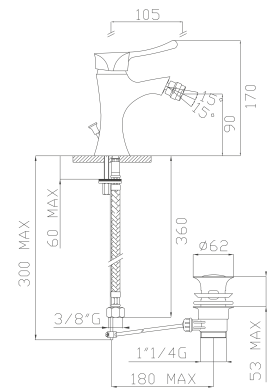

Cromato / Chrome

€ 619,50

Ø35 cod.967K0

42086

Monocomando bidet con scarico
Bidet single lever mixer with pop-up waste

Cromato / Chrome

€ 220,50

Ø35 cod.96600