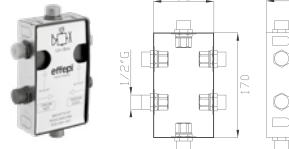

999
Uni-Box

15187-01

Corpo incasso e parti estetiche
Rough valve and aesthetic parts