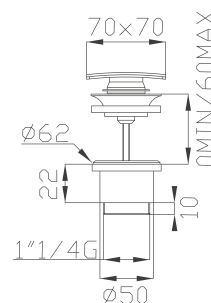

€ 107,10

953-07

Scarico click-clack in ottone per lavabo e bidet con e senza troppo pieno

Brass click-clack pop-up waste for basin and bidet with and without overflow

* Kit trasformazione da click-clack a sempre aperto incluso
* Freeflow conversion kit included