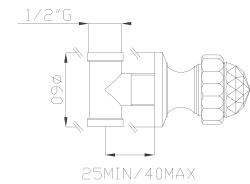

Oro Lucido / Polished gold

€ 792,80

cod.96200