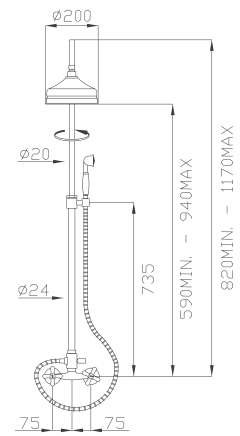

Cromato / Chrome

€ 813,80

cod.96200

186-09

Preso d'acqua con doccia e flessibile in ottone

Brass wall outlet with brass handshower and brass flexible hose

Cromato / Chrome

€ 99,80