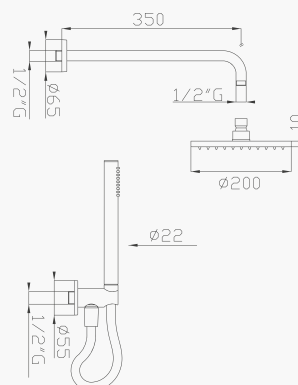

Cromato / Chrome

€ 252,00 Disponibile solo cromo - Only chrome available

302-01

Set doccia completo di presa d'acqua, doccia braccio e soffione in ottone con flessibile Silverttech

Shower set with brass outlet, brass handshower, brass shower arm and brass shower head with Silverttech flexible hose