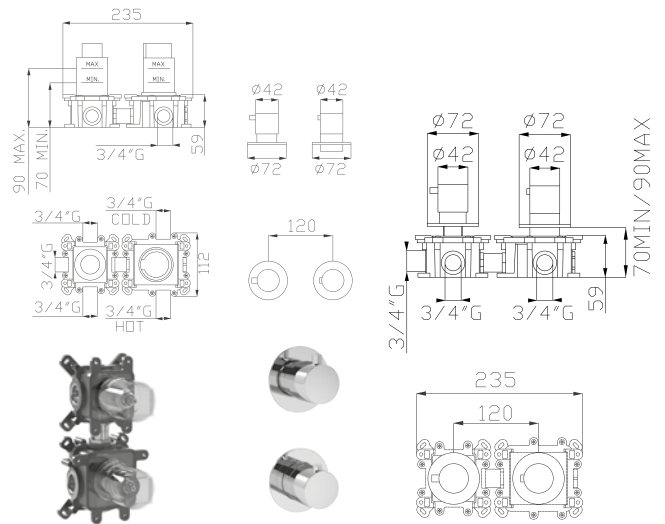

18603 IN
Parte incasso
Built-in part

18600 EX
Parti estetiche
Aesthetic parts

Cromato / Chrome

€ 693,00

€ 535,50 + € 157,50 cod.967MG - cod.962M3

18602

Miscelatore termostatico doccia incasso **due uscite**