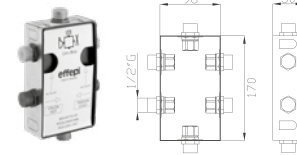

Uscita/Outlet 1= 18 l/min
Uscita/Outlet 2= 15 l/min
Uscita/Outlet 3= 18 l/min

999
Uni-Box

13187
Corpo incasso e parti estetiche
Rough valve and aesthetic parts

Cromato / Chrome

€ 598,60

€ 120,80

+

€ 477,80 ø35 cod.967AP