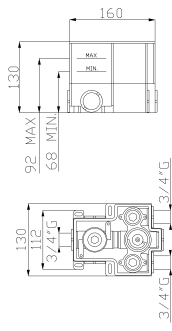

18289 IN
Parte incasso
Built-in part

18200 EX
Parti estetiche
Aesthetic parts

Cromato / Chrome

€ 540,80

€ 383,30 +

€ 157,50

cod.967G0 - cod.962G1