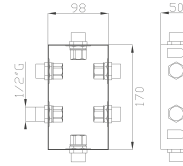

Uscita/Outlet 1= 18 l/min
Uscita/Outlet 2= 15 l/min
Uscita/Outlet 3= 18 l/min

999
Uni-Box

20187

Corpo incasso e parti estetiche
Rough valve and aesthetic parts

Cromato / Chrome

€ 509,30

€ 120,80

+