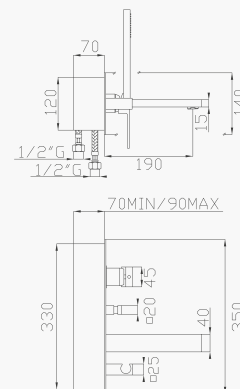

Cromato / Chrome

€ 945,00

🔧 Ø35 cod.967K0