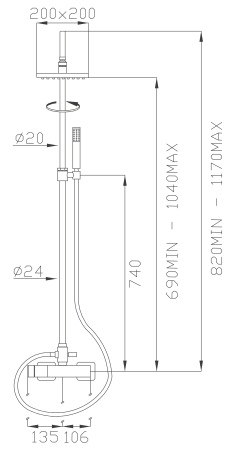

20147

Monocomando doccia esterno con colonna estensibile in ottone, deviatore, flessibile Cromotech, soffione e doccia in ottone

Wall mounted shower single lever mixer with adjustable brass column, diverter, Cromotech flexible hose, brass showerhead and brass handshower

Cromato / Chrome

€ 855,80

🔧 ⚙️ $\varnothing 35$ cod.967K0