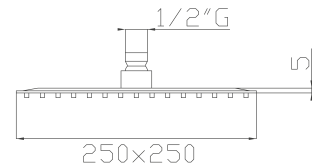

Pressione richiesta 2 bar / Pressure required 2 bar
Portata 10 l/min / Flow rate 10 l/min

Cromato / Chrome

€ 141,80 Disponibile solo cromo - Only chrome available