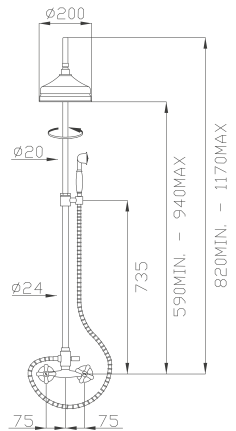

Cromato / Chrome

€ 1470,00

🔧 cod.96203 ⚙️ cod.967T3

10147

Gruppo doccia esterno con colonna estensibile in ottone, deviatore, flessibile, doccia e soffione in ottone

Wall mounted shower mixer with brass adjustable column, diverter, brass flexible hose, brass handshower and brass shower head