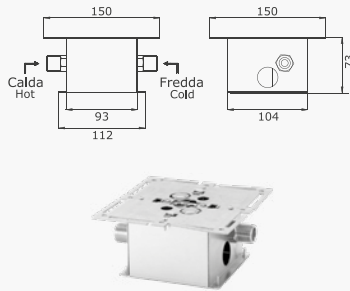

990
Parte incasso
Built-in part