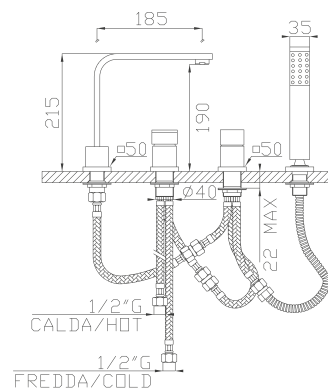

Cromato / Chrome

€ 955,50

🔧 Ø35 cod.967K0