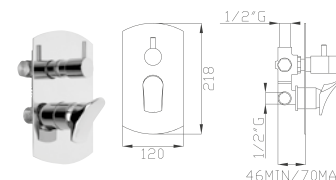

13185
Corpo incasso e parti estetiche
Rough valve and aesthetic parts

Cromato / Chrome

€ 572,30

€ 120,80

+

€ 451,50 ø35 cod.967AP