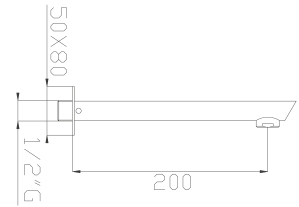

607

Bocca vasca a parete
Wall bath spout

Cromato / Chrome

€ 357,00

440

Sifone in ottone
Brass siphon

Cromato / Chrome

€ 73,50

935-07

Scarico click-clack in ottone **per lavabo e bidet con e senza troppo pieno**

Brass click-clack pop-up waste for basin and bidet with and without overflow

* Kit trasformazione da click-clack a sempre aperto incluso
* Freeflow conversion kit included

Cromato / Chrome

€ 57,30

885

Rubinetto sottolavabo in ottone con filtro
Brass angle valve with strainer

Cromato / Chrome

€ 51,50