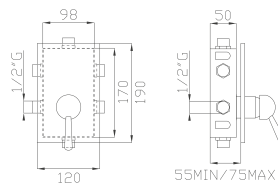

999
Uni-Box