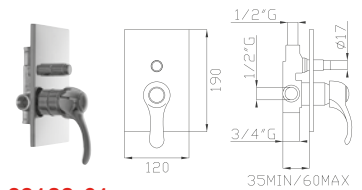

Uscita/Outlet 2= 16 l/min
Uscita/Outlet 4= 23 l/min

999
Uni-Box

29188-01
Corpo incasso e parti estetiche
Rough valve and aesthetic parts

Cromato / Chrome

€ 372,80

€ 120,80

+

€ 252,00