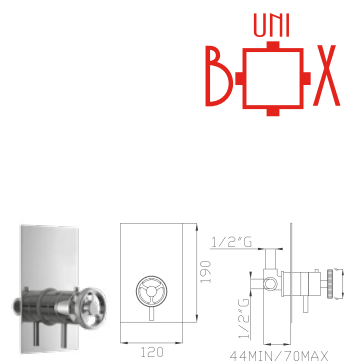

33289

Corpo incasso e parti estetiche
Rough valve and aesthetic parts

Cromato / Chrome

€ 519,80

€ 120,80

+

€ 399,00

cod.967T5