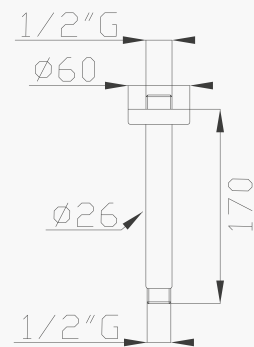

372

Braccio doccia in ottone cm 35
Brass wall shower arm

Cromato / Chrome

€ 48,30

375

Braccio doccia a soffitto in ottone cm 17
Brass ceiling shower arm

Cromato / Chrome

€ 51,50

15006

Monocomando vasca/doccia ad incasso con flessibile Silitech e doccia in ABS, **completo di scatola da incasso**

Concealed bath/shower single lever mixer with Silitech flexible hose, ABS handshower and **concealed box**

Cromato / Chrome

€ 865,20

ø35 cod.967K0

15007

Monocomando bordo vasca quattro fori
Four-hole deck mounted bath/shower single lever mixer

Cromato / Chrome

€ 787,50

ø35 cod.967K0