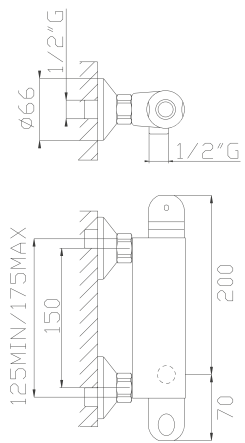

Cromato / Chrome

€ 168,00

cod.96202 cod.967T0