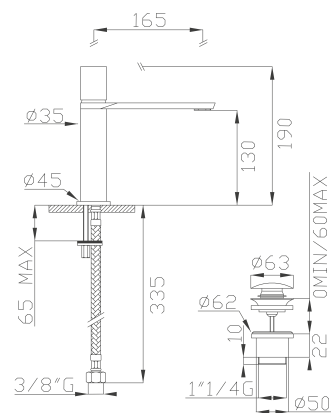

Cromato / Chrome

€ 420,00

ø25 cod.92505