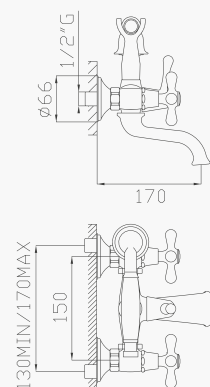

Cromato / Chrome

€ 320,30

cod.96200