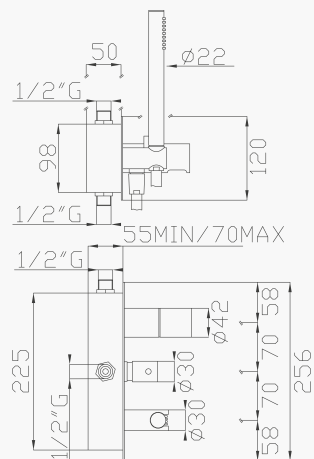

24190-BB

Monocomando doccia incasso due uscite con flessibile Silitech e doccia in ottone **completo di BIT-BOX**

Two-way concealed shower single lever mixer with Silitech flexible hose, brass handshower and **BIT-BOX**

Portata media a 3 bar
Average flow rate at 3 bar

Uscita/Outlet 1= 17 l/min
Uscita/Outlet 2= 13 l/min