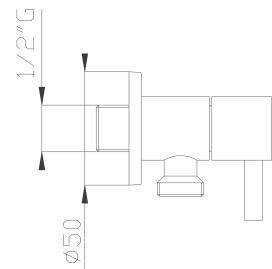

Cromato / Chrome

€ 18,90

Tutte le finiture del retro di copertina
All finishes on the back cover

€ 56,70