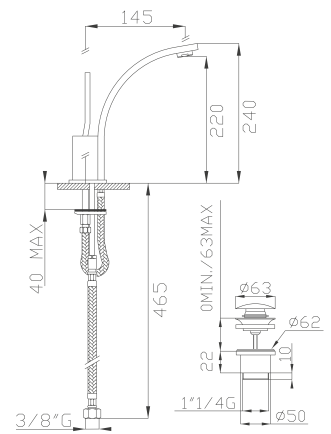

Cromato / Chrome

€ 666,80

Ø35 cod.965T0

9030

Monocomando lavabo
Basin single lever mixer

Cromato / Chrome

€ 640,50

Ø35 cod.965T0