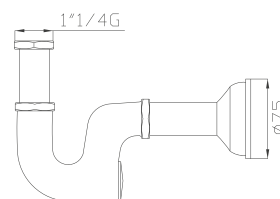

443

Sifone per bidet
Brass siphon for bidet

Cromato / Chrome

€ 29,40

Tutte le finiture del retro di copertina
All finishes on the back cover

€ 88,20

446

Sifone per lavabo
Brass siphon for basin