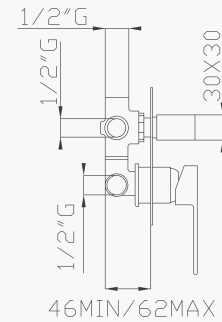

Cromato / Chrome

€ 414,80

ø35 cod.967AP