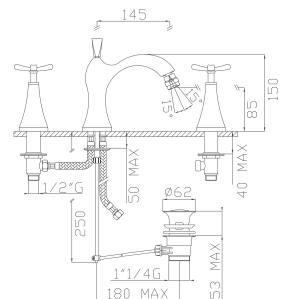

43037

Batteria lavabo tre fori con scarico
Three-hole basin mixer with pop-up waste

Cromato / Chrome

€ 658,40

 cod.96200

43081

Batteria bidet tre fori con scarico
Three-hole bidet mixer with pop-up waste

Cromato / Chrome