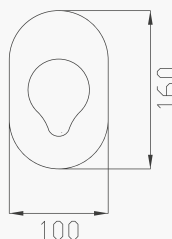

Cromato / Chrome

€ 147,00

Ø40 cod.96802