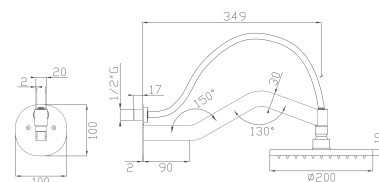

1 getto / jet pioggia / rain

Cromato / Chrome

€ 378,00