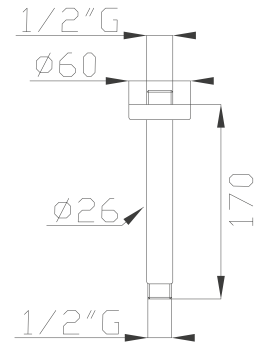

375

Braccio doccia a soffitto in ottone cm 17
Brass ceiling shower arm

Cromato / Chrome

€ 51,50

5008

Monocomando vasca con doccia in ottone e flessibile Cromotech
Bath single lever mixer with brass handshower and Cromotech flexible hose

Cromato / Chrome

€ 698,30

Ø35 cod.965CH

5153

Colonna vasca a pavimento con flessibile Cromotech e doccia in ottone **completa di Techno-Box**
Floor bathtub column with Cromotech flexible hose and brass handshower with Techno-Box

990
Parte incasso
Built-in part

5153 EX
Parti estetiche
Aesthetic parts

Cromato / Chrome

€ 1601,30

€ 257,30

+

€ 1344,00

Ø35 cod.967AP