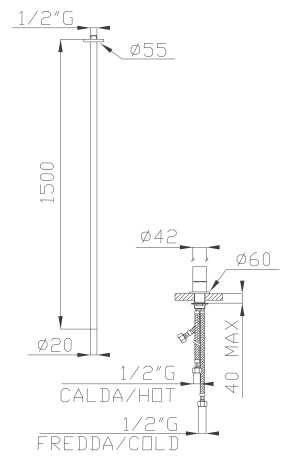

24033

Lavabo da soffitto con monocomando da appoggio
Ceiling spout with deck mounted single lever mixer

- Cartuccia progressiva
- Progressive cartridge

Cromato / Chrome

€ 703,50

☞ Ø35 cod.967P1