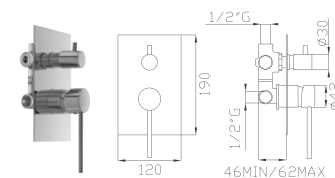

Uscita/Outlet 1= 15 l/min
Uscita/Outlet 2= 18 l/min

999
Uni-Box

5185

Corpo incasso e parti estetiche
Rough valve and aesthetic parts

Cromato / Chrome

€ 572,30

€ 120,80

+