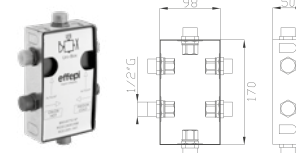

Portata media a 3 bar
Average flow rate at 3 bar

Uscita/Outlet 1= 15 l/min
Uscita/Outlet 2= 18 l/min

999
Uni-Box

34185-01
Corpo incasso e parti estetiche
Rough valve and aesthetic parts

Cromato / Chrome

€ 477,80