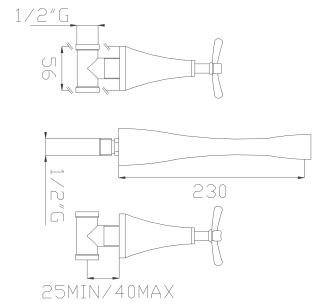

OO

OR

BR

43034

Gruppo lavabo ad incasso
Three-hole concealed basin mixer

Cromato / Chrome

€ 640,50

 cod.96200