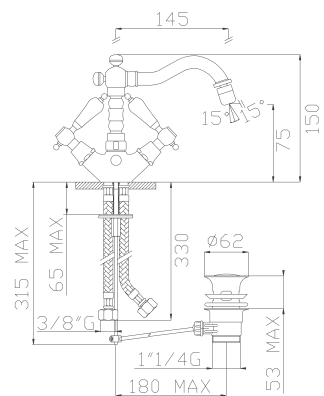

6085

Monoforo bidet con scarico
Single hole bidet mixer with pop-up waste

Cromato / Chrome

€ 288,80

SX cod.96201 DX cod.96200

6061

Batteria bidet tre fori con scarico
Three-hole bidet mixer with pop-up waste