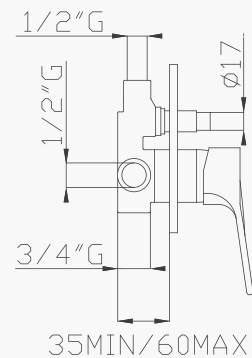

Cromato / Chrome

€ 183,80

Ø35 cod.967AP