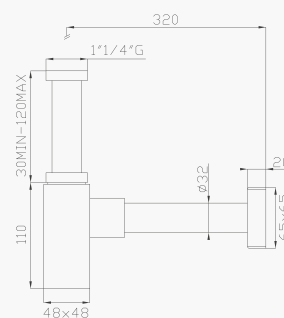

Bocca vasca a parete

Wall bath spout

Cromato / Chrome

€ 257,30

442

Sifone in ottone

Brass siphon

Cromato / Chrome