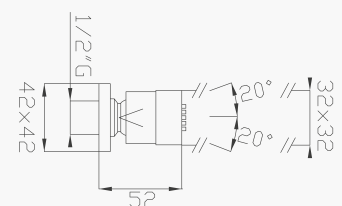

Cromato / Chrome

€ 57,80