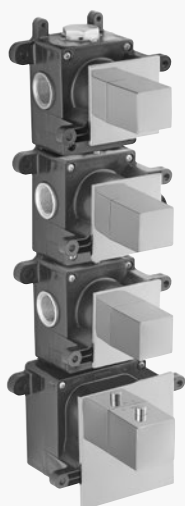

Portata media
uscite a 3 bar
45l/min
*Outlets average
flow rate at 3 bar
45l/min*

18403 IN
Parte incasso
Built-in part

18503 EX
Parti estetiche
Aesthetic parts

Cromato / Chrome

€ 1449,00

€ 955,50

+

€ 493,50