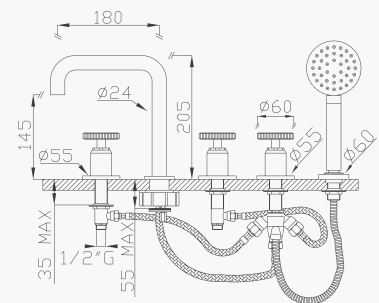

Cromato / Chrome

€ 1092,00

cod.96200