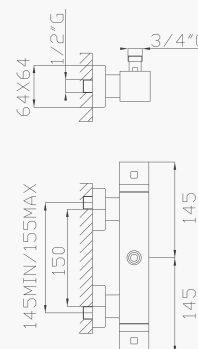

Cromato / Chrome

€ 762,30

🔧 cod.96203 🔧 cod.967T3