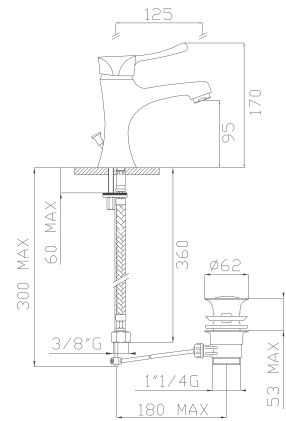

Cromato / Chrome

€ 220,50

Ø35 cod.96600