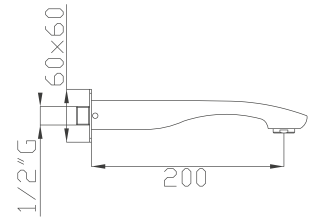

Cromato / *Chrome*

€ 320,30