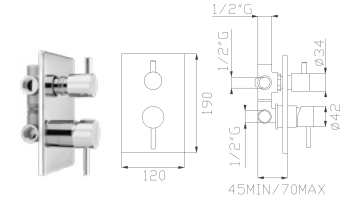

Portata media a 3 bar
Average flow rate at 3 bar

Uscita/Outlet 1= 18 l/min
Uscita/Outlet 2= 15 l/min
Uscita/Outlet 3= 18 l/min

999
Uni-Box

15187-01

Corpo incasso e parti estetiche
Rough valve and aesthetic parts