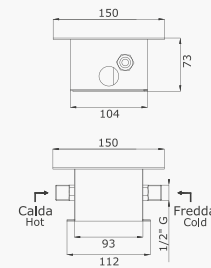

Cromato / Chrome

€ 136,50

990

Scatola **TECNO-BOX** per colonna lavabo
e vasca a pavimento

TECNO-BOX for floor basin and bath columns