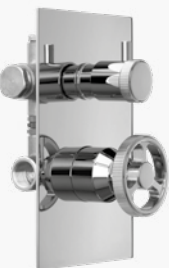

33185

Monocomando doccia incasso due uscite **con deviatore a rotazione**

Two-way concealed shower single lever mixer with rotating diverter

Portata media a 3 bar
Average flow rate at 3 bar

Uscita/Outlet 1= 15 l/min
Uscita/Outlet 2= 18 l/min