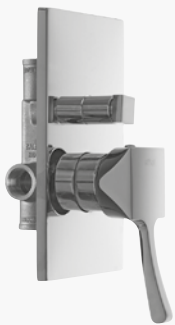

42188

Monocomando doccia incasso due uscite **con deviatore a pulsante**

Two-way concealed shower single lever mixer with push diverter

Portata media a 3 bar
Average flow rate at 3 bar

Uscita/Outlet 2= 16 l/min
Uscita/Outlet 4= 23 l/min