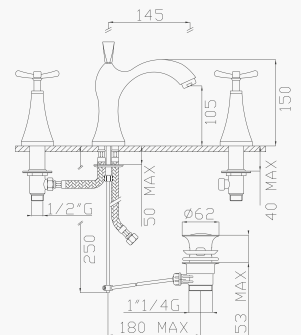

Cromato / Chrome

€ 658,40

cod.96200