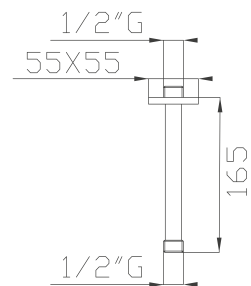

Cromato / Chrome

€ 104,00

377

Braccio doccia a soffitto in ottone cm 16,5

Brass ceiling shower arm

Cromato / Chrome

€ 115,50

20006