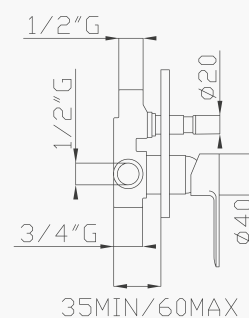

Cromato / Chrome

€ 183,80

Ø35 cod.967AP