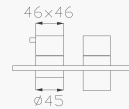

18388-01

Miscelatore termostatico doccia incasso **due uscite**

Two-way concealed shower thermostatic mixer

Portata media a 3 bar
Average flow rate at 3 bar

Uscita/outlet 1= 20 l/min
Uscita/outlet 2= 20 l/min

18288 IN
Parte incasso
Built-in part