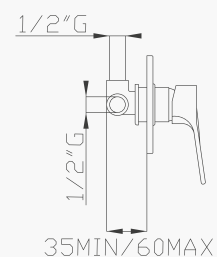

Cromato / Chrome

€ 73,50

Ø35 cod.967K0