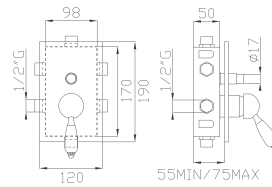

Uscita/Outlet 2= 16 l/min
Uscita/Outlet 4= 23 l/min

999
Uni-Box

31188-01
Corpo incasso e parti estetiche
Rough valve and aesthetic parts

Cromato / Chrome

€ 446,30

€ 120,80

+

€ 325,50