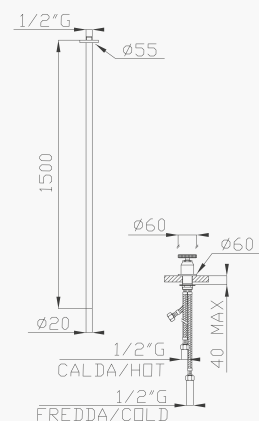

Cromato / Chrome

€ 609,00

€ 201,60 + € 407,40

🔧 Ø35 cod.967EF

33033

Lavabo da soffitto con monocomando da appoggio
Ceiling spout with deck mounted single lever mixer

Cromato / Chrome

€ 793,80