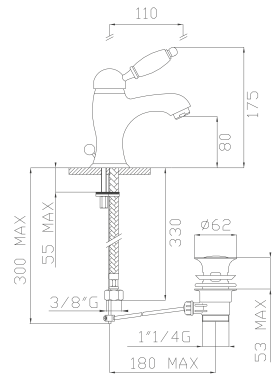

Cromato / Chrome

€ 204,80

🔧 ⌀35 cod.96600