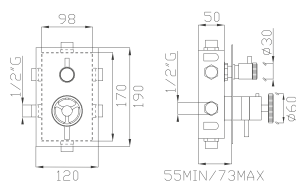

Portata media a 3 bar
Average flow rate at 3 bar

Uscita/Outlet 1= 15 l/min
Uscita/Outlet 2= 18 l/min

999
Uni-Box

33285

Corpo incasso e parti estetiche
Rough valve and aesthetic parts

Cromato / Chrome

€ 719,30