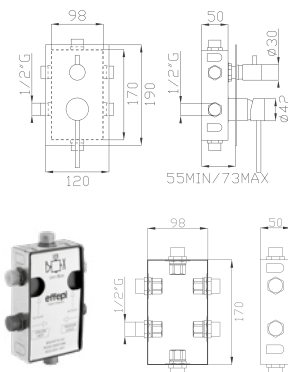

999
Uni-Box

5187

Corpo incasso e parti estetiche
Rough valve and aesthetic parts