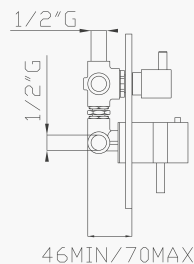

Cromato / Chrome

€ 435,80

cod.967T5