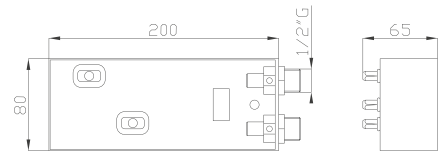

Box System

991

Scatola ad incasso **EASY-BOX**
per monocomando lavabo

*Concealed EASY-BOX
for basin single lever mixer*

Cromato / Chrome

€ 78,80

999

Scatola ad incasso **UNI-BOX**
per monocomando doccia

*Concealed UNI-BOX
for shower single lever mixer*

Cromato / Chrome

€ 120,80

998

Scatola ad incasso **BIT-BOX**
per monocomando doccia orizzontale

*Concealed BIT-BOX
for horizontal shower single lever mixer*

Cromato / Chrome

€ 136,50

990

Scatola **TECNO-BOX** per colonna lavabo
e vasca a pavimento

TECNO-BOX for floor basin and bath columns

Cromato / Chrome

€ 257,30