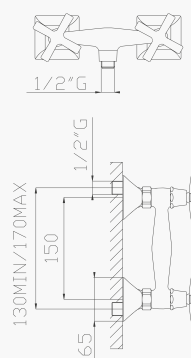

Cromato / Chrome

€ 183,80

cod.96200