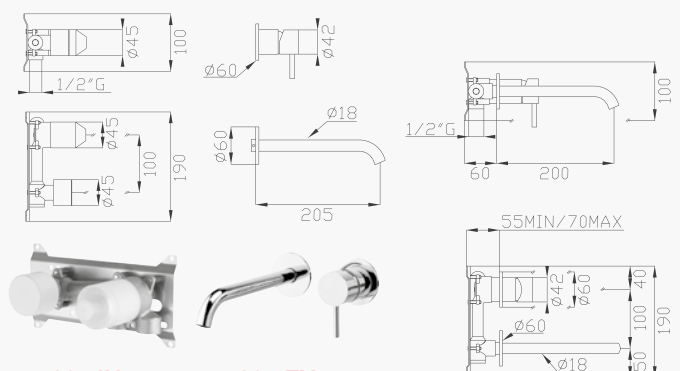

15035 IN
Parte incasso
Built-in part

15035 EX
Parti estetiche
Aesthetic parts

Cromato / Chrome

€ 391,70

€ 191,10 + € 200,60

Ø35 cod.967K0