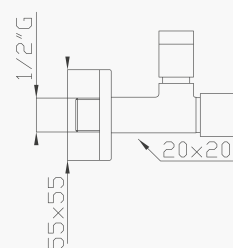

Cromato / Chrome

€ 114,50