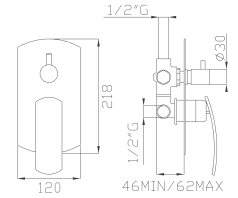

7185

Corpo incasso e parti estetiche
Rough valve and aesthetic parts

Cromato / Chrome

€ 572,30

€ 120,80

+

€ 451,50

Ø35 cod.967AP