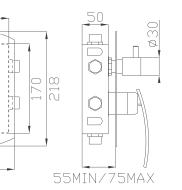

7187-UN

Monocomando doccia incasso tre uscite ispezionabile **completo di UNI-BOX**

Inspectable three-way concealed shower single lever mixer with UNI-BOX

Portata media a 3 bar
Average flow rate at 3 bar

Uscita/Outlet 1= 18 l/min
Uscita/Outlet 2= 15 l/min
Uscita/Outlet 3= 18 l/min

999
Uni-Box

7187

Corpo incasso e parti estetiche
Rough valve and aesthetic parts

Cromato / Chrome

€ 598,60

€ 120,80

+

€ 477,80

Ø35 cod.967AP

7187

Monocomando doccia incasso tre uscite

Three-way concealed shower single lever mixer

Portata media a 3 bar
Average flow rate at 3 bar

Uscita/Outlet 1= 18 l/min
Uscita/Outlet 2= 15 l/min
Uscita/Outlet 3= 18 l/min

Cromato / Chrome

€ 477,80

Ø35 cod.967AP

7185-UN

Monocomando doccia incasso due uscite ispezionabile **completo di UNI-BOX**

Inspectable two-way concealed shower single lever mixer with UNI-BOX

Portata media a 3 bar
Average flow rate at 3 bar

Uscita/Outlet 1= 15 l/min
Uscita/Outlet 2= 18 l/min

999
Uni-Box

7185

Corpo incasso e parti estetiche
Rough valve and aesthetic parts

Cromato / Chrome

€ 572,30

€ 120,80

+

€ 451,50

Ø35 cod.967AP

7185

Monocomando doccia incasso due uscite

Two-way concealed shower single lever mixer

Portata media a 3 bar
Average flow rate at 3 bar

Uscita/Outlet 1= 15 l/min
Uscita/Outlet 2= 18 l/min

Cromato / Chrome

€ 451,50

Ø35 cod.967AP