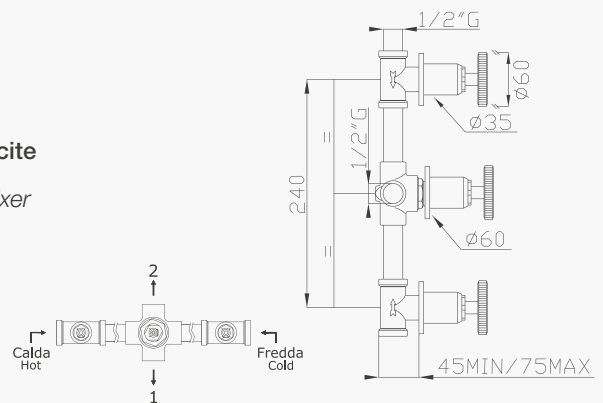

Cromato / Chrome

€ 829,50

cod.96200

33182

Gruppo incasso doccia **due uscite**

Two-way concealed shower mixer

Portata media a 3 bar
Average flow rate at 3 bar

Uscita/outlet 1= 26 l/min
Uscita/outlet 2= 23 l/min