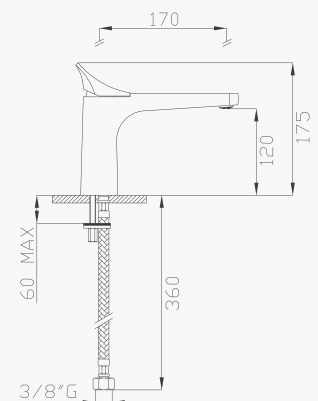

Cromato / Chrome

€ 311,90

Ø25 cod.92501