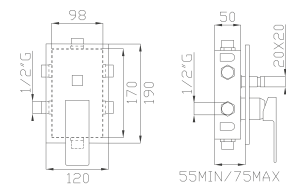

999
Uni-Box