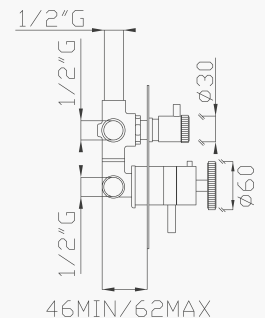

Cromato / Chrome

€ 630,00

cod.967T5