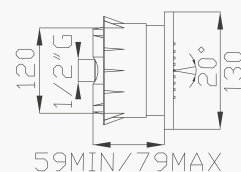

Cromato / Chrome

€ 300,30

359

Soffione laterale esterno orientabile in ottone
Brass external adjustable body jet

Cromato / Chrome

€ 37,80

362

Soffione laterale a parete orientabile in ABS
ABS wall adjustable body jet