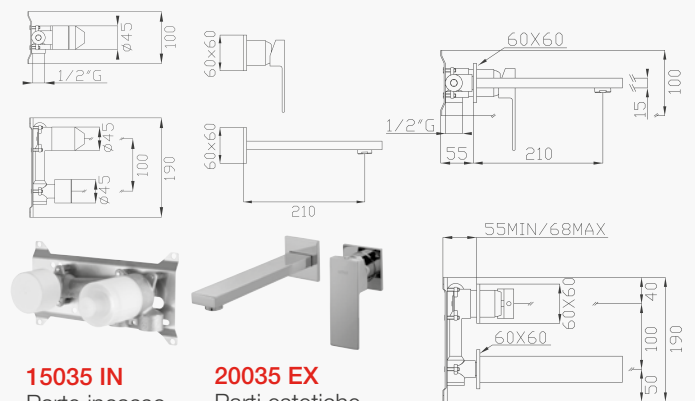

15035 IN
Parte incasso
Built-in part

20035 EX
Parti estetiche
Aesthetic parts

Cromato / Chrome

€ 535,50

€ 191,10 + € 344,40

Ø35 cod.967K0