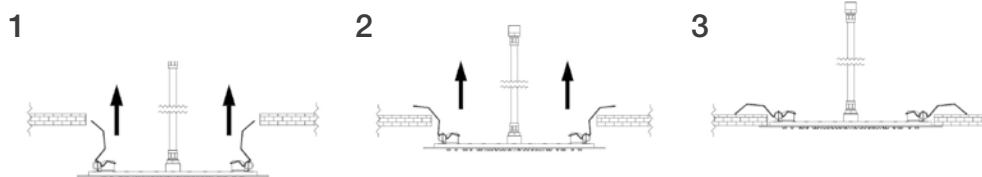

313

Soffione doccia inox cromoterapia a soffitto $\varnothing$ 420
Inox ceiling shower head with chromotherapy

Striscia led RGB a dissolvenza di colore /
RGB led strip with colours gradient
Luce bianca iniziale / *White colour light starting*
Livello di impermeabilità del comando remoto IP67 /
Remote control protection IP67
Alimentazione a bassa tensione / *Low-tension power*
Cromoterapia a 7 colori / *7 colours chromotherapy*
Pressione richiesta 3 bar / *Pressure required 3 bar*
Portata 15 l/min / *Flow rate 15 l/min*
Installare con miscelatore a una uscita /
Install with one-way mixer

1 getto / jet pioggia / rain

Cromato / Chrome

€ 1722,00

310-01

Soffione doccia inox a soffitto 700x400
Inox ceiling shower head

Pressione richiesta 3 bar / *Pressure required 3 bar*
Portata 15 l/min / *Flow rate 15 l/min*
Installare con miscelatore a una uscita /
Install with one-way mixer

1 getto / jet pioggia / rain

Cromato / Chrome

€ 1039,50

SPRING FIX è il sistema di montaggio per soffioni doccia da controsoffitto che permette l'installazione in tempi estremamente rapidi rispetto ad un sistema di fissaggio tradizionale a controtelaio o con viti.

Inoltre, grazie a questo innovativo sistema di fissaggio, avremo la totale assenza delle viti nella parte estetica del soffione.

Il fissaggio è garantito da 4 molle fissate al soffione che, grazie alla loro speciale forma mantengono il soffione ancorato al controsoffitto.

SPRING FIX is the installation system for ceiling-mounted showerheads that allows them to be installed extremely quickly compared to a traditional system with counterframe or screws.

Also, thanks to this innovative mounting system, there are no visible screws on the shower head.