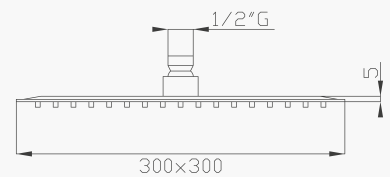

Pressione richiesta 2 bar / Pressure required 2 bar
Portata 10 l/min / Flow rate 10 l/min

Cromato / Chrome

€ 168,00 Disponibile solo cromo - Only chrome available