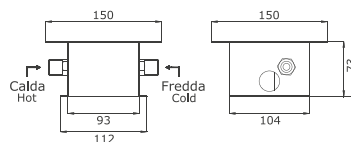

990
Parte incasso
Built-in part