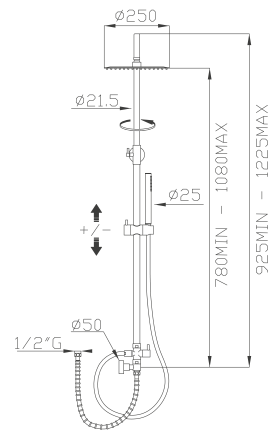

220-S0

Solo colonna doccia estensibile con deviatore, flessibile Silverttech, doccia in ABS, supporto colonna con flessibile 600mm e soffione in acciaio **con safety valve***

*Only adjustable column with diverter, Silverttech flexible hose, ABS handshower, column's support with flexible hose and stainless steel shower head **with safety valve****