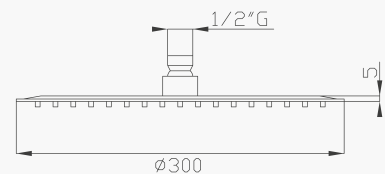

Cromato / *Chrome*

€ 115,50 Disponibile solo cromo - *Only chrome available*

365-30

Soffione doccia in acciaio inox Ø 300 con anticalcare e **safety valve***

*Stainless steel showerhead with antiscale and **safety valve****