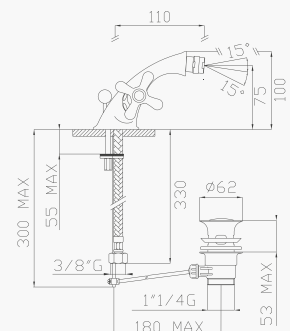

Cromato / Chrome

€ 176,40

cod.96200