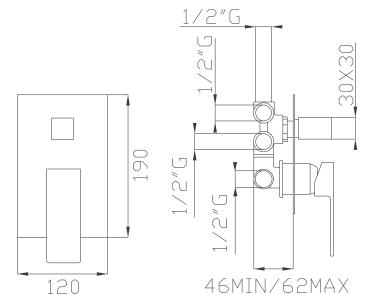

Cromato / Chrome

€ 414,80

Ø35 cod.967AP