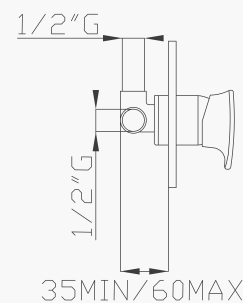

Cromato / Chrome

€ 147,00

Ø40 cod.96802