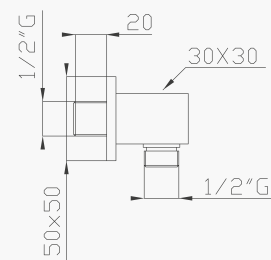

Cromato / Chrome

€ 141,80

184-03

Preso d'acqua in ottone
Brass water outlet

Cromato / Chrome

€ 36,80

231

Saliscendi con asta, flessibile e doccia in ottone