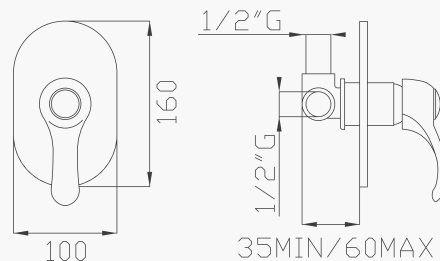

Cromato / Chrome

€ 147,00

ø35 cod.967AP