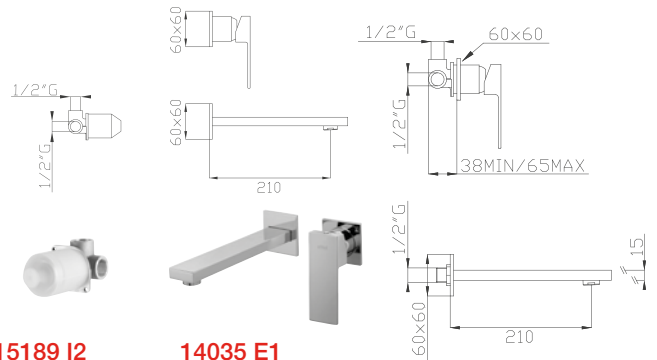

14035 EX
Parti estetiche
Aesthetic parts

Cromato / Chrome

€ 535,50

€ 191,10 + € 344,40

Ø35 cod.967K0

14035-01

Monocomando lavabo ad incasso **corpo e bocca separati**

*Concealed basin single lever mixer with **separate rough valve and spout***