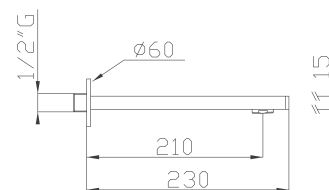

608

Bocca vasca a parete

Wall bath spout

Cromato / Chrome

€ 264,60

604

Bocca vasca a parete

Wall bath spout

Cromato / Chrome

€ 257,30

603

Bocca vasca a parete

Wall bath spout

Cromato / Chrome

€ 136,50