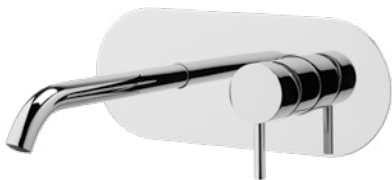

€ 262,50

Ø25 cod.92502

15031

Monocomando lavabo due fori
Two-hole basin single lever mixer

Cromato / Chrome

€ 409,50

Ø35 cod.967K0

15034