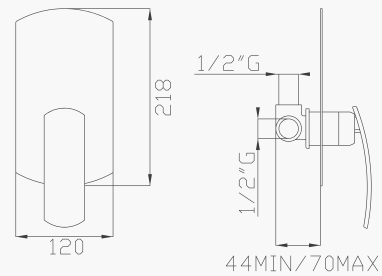

Monocomando doccia incasso
Concealed shower single lever mixer

Portata media uscita
a 3 bar 23l/min
*Outlet average flow rate
at 3 bar 23l/min*

Cromato / Chrome

€ 241,50

Ø35 cod.967AP

232

Saliscendi con asta e doccia in ottone con flessibile Cromotech