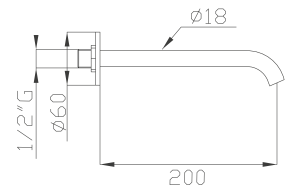

606

Bocca vasca a parete
Wall bath spout

Cromato / *Chrome*

€ 320,30

607

Bocca vasca a parete
Wall bath spout

Cromato / *Chrome*

€ 357,00

609

Bocca vasca a parete
Wall bath spout

Cromato / *Chrome*

€ 121,80

612

Bocca vasca a parete
Wall bath spout

Cromato / *Chrome*

€ 257,30