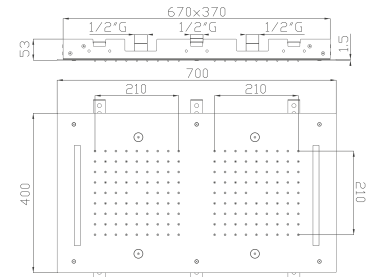

310

Soffione doccia inox cromoterapia a soffitto 700x400
Inox ceiling shower head with chromotherapy

Striscia led RGB a dissolvenza di colore /
RGB led strip with colours gradient
Luce bianca iniziale / White colour light starting
Livello di impermeabilità del comando remoto IP67 /
Remote control protection IP67
Alimentazione a bassa tensione / Low-tension power
Cromoterapia a 7 colori / 7 colours chromotherapy
Pressione richiesta 3 bar / Pressure required 3 bar
Portata 15 l/min / Flow rate 15 l/min
Installare con miscelatore a tre uscite /
Install with three-way mixer

3 getti / jets nebulizzato / mist
 pioggia / rain cascata / cascade

Cromato / Chrome

€ 3003,00