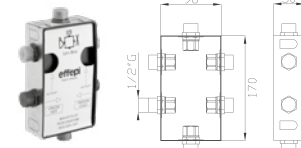

Portata media a 3 bar
Average flow rate at 3 bar

Uscita/Outlet 1 = 18 l/min
Uscita/Outlet 2 = 15 l/min
Uscita/Outlet 3 = 18 l/min

999
Uni-Box

27187-01
Corpo incasso e parti estetiche
Rough valve and aesthetic parts