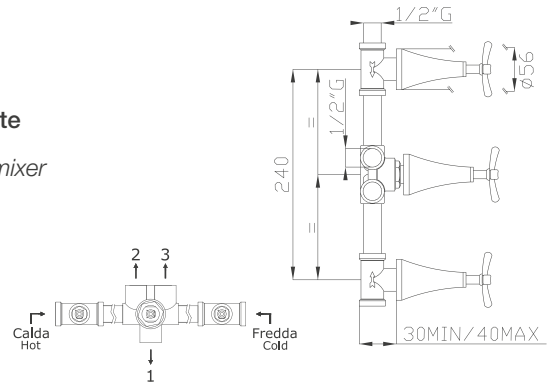

Cromato / Chrome

€ 588,00

cod.96200