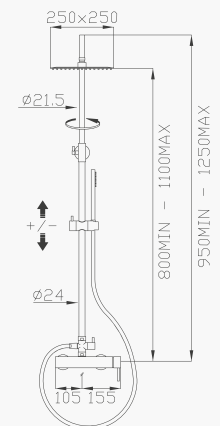

Cromato / Chrome

€ 488,30 Disponibile solo cromo - Only chrome available

Ø35 cod.96701