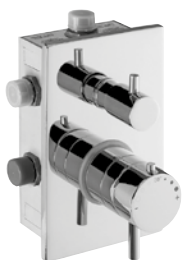

17187-UN

Monocomando termostatico doccia incasso
tre uscite ispezionabile **completo di UNI-BOX**

*Inspectable three-way concealed shower
thermostatic single lever mixer with
UNI-BOX*

Portata media a 3 bar
Average flow rate at 3 bar

Uscita/Outlet 1= 18 l/min
Uscita/Outlet 2= 15 l/min
Uscita/Outlet 3= 18 l/min

999
Uni-Box

17187

Corpo incasso e parti estetiche
Rough valve and aesthetic parts

€ 456,80 cod.967T5

Cromato / Chrome

€ 577,60

€ 120,80

€ 456,80

cod.967T5

17187

Monocomando termostatico doccia
incasso tre uscite

*Three-way concealed shower
thermostatic single lever mixer*

Portata media a 3 bar
Average flow rate at 3 bar

Uscita/Outlet 1= 18 l/min
Uscita/Outlet 2= 15 l/min
Uscita/Outlet 3= 18 l/min

Cromato / Chrome

€ 456,80

cod.967T5

17185-UN

Monocomando termostatico doccia incasso
due uscite ispezionabile **con deviatore a
rotazione, completo di UNI-BOX**

*Inspectable two-way concealed shower
thermostatic single lever mixer with
rotating diverter and UNI-BOX*

Portata media a 3 bar
Average flow rate at 3 bar

Uscita/Outlet 1= 15 l/min
Uscita/Outlet 2= 18 l/min

999
Uni-Box

17185

Corpo incasso e parti estetiche
Rough valve and aesthetic parts

€ 435,80 cod.967T5

Cromato / Chrome

€ 556,60

€ 120,80

€ 435,80

cod.967T5

17185

Monocomando termostatico doccia incasso
due uscite **con deviatore a rotazione**

*Two-way concealed shower thermostatic
single lever mixer with rotating diverter*

Portata media a 3 bar
Average flow rate at 3 bar

Uscita/Outlet 1= 15 l/min
Uscita/Outlet 2= 18 l/min

Cromato / Chrome

€ 435,80

cod.967T5