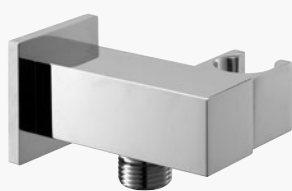

€ 228,90

186-02

Pres a d'acqua in ottone con supporto doccia
Brass wall outlet with handshower holder

Cromato / Chrome

€ 49,40

186-03

Pres a d'acqua in ottone con supporto doccia
Brass wall outlet with handshower holder