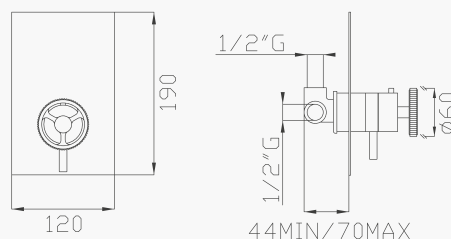

Cromato / Chrome

€ 399,00

cod.967T5