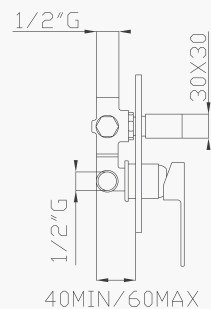

Cromato / Chrome

€ 372,80

Ø35 cod.967AP