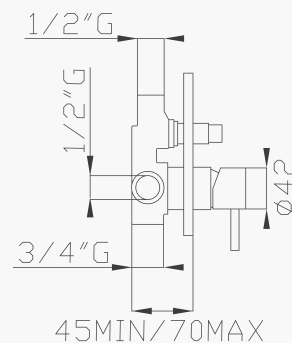

Cromato / Chrome

€ 225,80

ø35 cod.967AP