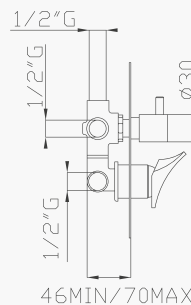

Cromato / Chrome

€ 477,80

ø35 cod.967AP