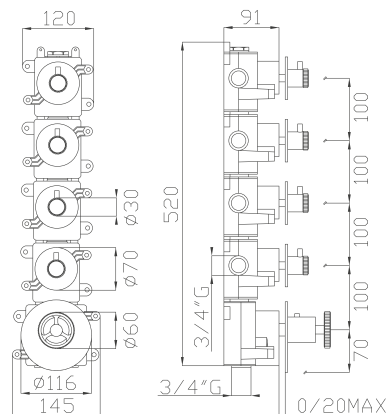

18404 IN
Parte incasso
Built-in part

33404 EX
Parti estetiche
Aesthetic parts

Cromato / Chrome

€ 1869,10

€ 1191,80

+

€ 677,30

cod.967T6

cod.96204

33405

Miscelatore termostatico doccia incasso ad alta portata a **cinque uscite indipendenti**

*High flow rate concealed shower
thermostatic mixer **five separate exits***

Installazione verticale/orizzontale
Vertical/horizontal installation