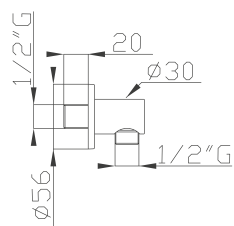

184-02

Presse d'acqua in ottone
Brass water outlet

Cromato / Chrome

€ 24,70

184-03

Presse d'acqua in ottone
Brass water outlet

Cromato / Chrome

€ 36,80

184-01

Presse d'acqua in ottone
Brass water outlet

Cromato / Chrome

€ 17,90 Disponibile solo cromo - Only chrome available