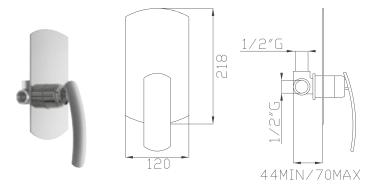

999
Uni-Box

7189
Corpo incasso e parti estetiche
Rough valve and aesthetic parts

Cromato / Chrome

€ 362,30

€ 120,80

+

€ 241,50 Ø35 cod.967AP

7189