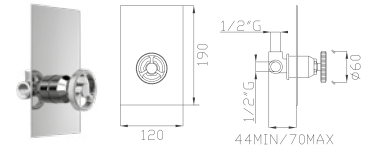

Portata media uscita a 3 bar
23l/min
Outlet average flow rate at 3 bar 23l/min

999
Uni-Box

33189
Corpo incasso e parti estetiche
Rough valve and aesthetic parts

Cromato / Chrome

€ 399,10

€ 120,80

+

€ 278,30 Ø35 cod.967EF