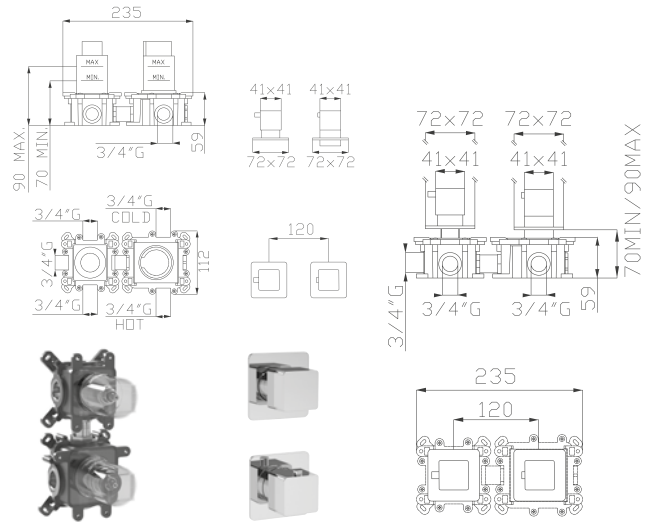

18603 IN
Parte incasso
Built-in part

18700 EX
Parti estetiche
Aesthetic parts

Cromato / Chrome

€ 714,00

€ 535,50 + € 178,50 cod.967MG - cod.962M3