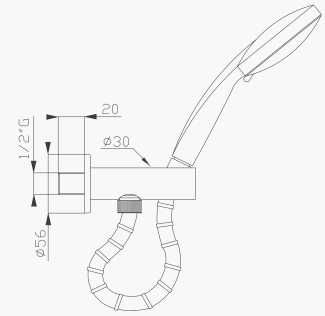

Cromato / Chrome

€ 115,50

🔧 ø35 cod.967K0

186-07

Preso d'acqua e flessibile in ottone con doccia
in ABS tre getti

*Brass wall outlet with brass flexible hose
and ABS three-jet handshower*

Cromato / Chrome

€ 80,90 Disponibile solo cromo - *Only chrome available*