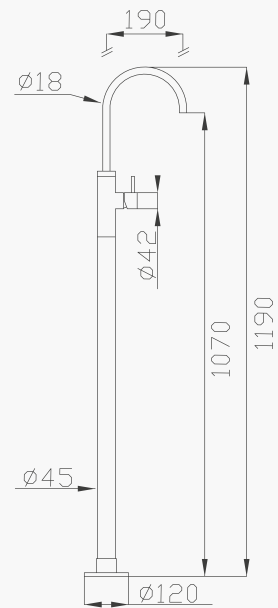

15154

Colonna lavabo a pavimento **completa di Techno-Box**

Floor basin column single lever mixer with Techno-Box

990
Parte incasso
Built-in part

15154 EX
Parti estetiche
Aesthetic parts

Cromato / Chrome

€ 1401,80

€ 257,30

+

€ 1144,50

🔧 Ø35 cod.967K0

15039

Bocca lavabo a pavimento

Floor basin spout

Cromato / Chrome

€ 598,50

15086

Monocomando bidet con scarico click-clack

Bidet single lever mixer with click-clack waste

Cromato / Chrome

€ 186,90

🔧 Ø25 cod.92502