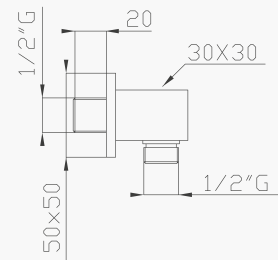

Pres a d'acqua con doccia e flessibile in ottone

Brass wall outlet with brass handshower and brass flexible hose

Cromato / Chrome

€ 141,80

184-03

Pres a d'acqua in ottone

Brass water outlet

Cromato / Chrome