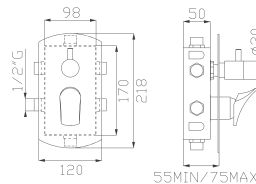

999
Uni-Box