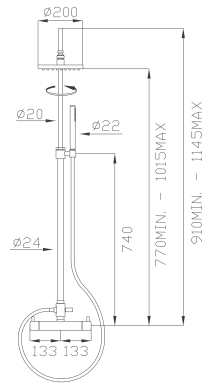

Cromato / Chrome

€ 924,00

cod.967T0 cod.96202