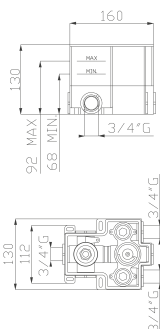

18289 IN
Parte incasso
Built-in part