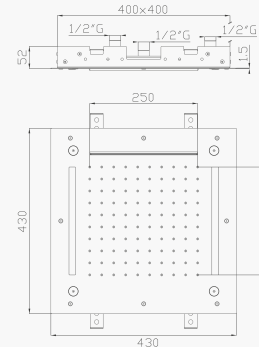

3 getti / jets nebulizzato / mist
 pioggia / rain cascata / cascade

Cromato / Chrome

€ 2362,50