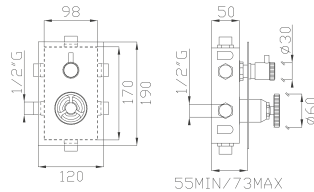

999
Uni-Box