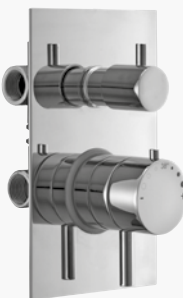

Portata media a 3 bar
Average flow rate at 3 bar

Uscita/Outlet 1= 18 l/min
Uscita/Outlet 2= 15 l/min
Uscita/Outlet 3= 18 l/min