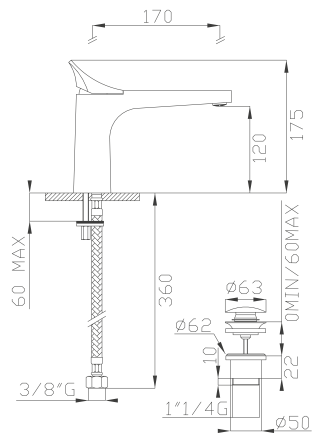

Cromato / Chrome

€ 369,60

Ø25 cod.92501