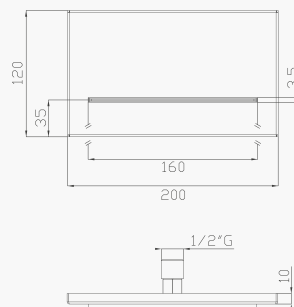

325

Soffione doccia inox a parete
Inox wall shower head

Pressione richiesta 3 bar / Pressure required 3 bar
Portata 12 l/min / Flow rate 12 l/min
Installare con miscelatore a una uscita /
Install with one-way mixer

1 getto / jet   pioggia / rain

Cromato / Chrome

€ 556,50

617

Cascata a parete filo muro
Flush-wall waterfall

Pressione richiesta 3 bar / Pressure required 3 bar
Portata 9 l/min / Flow rate 9 l/min
Installare con miscelatore a una uscita /
Install with one-way mixer

Cromato / Chrome

€ 493,50

618

Cascata a parete filo muro
Flush-wall waterfall

Pressione richiesta 3 bar / Pressure required 3 bar
Portata 9 l/min / Flow rate 9 l/min
Installare con miscelatore a una uscita /
Install with one-way mixer

Cromato / Chrome

€ 462,00

364

Soffione doccia in ottone con anticalcare Ø 200
Brass shower head with antiscald

Pressione richiesta 2 bar / Pressure required 2 bar
Portata 10 l/min / Flow rate 10 l/min

Cromato / Chrome

€ 207,90