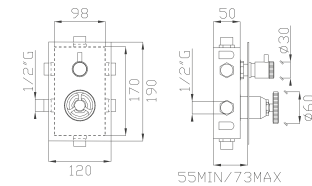

999
Uni-Box