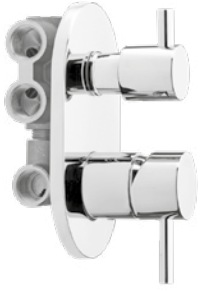

Cromato / Chrome

€ 152,30

€ 84,00

+

€ 68,30

ø35 cod.967AP

15186

Monocomando doccia incasso quattro uscite
non adattabile al sistema UNI-BOX