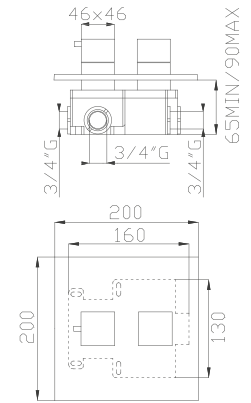

18287 IN
Parte incasso
Built-in part

18300 EX
Parti estetiche
Aesthetic parts

Cromato / Chrome

€ 750,80

€ 462,00 +

€ 288,80

cod.967G0 - cod.962G3