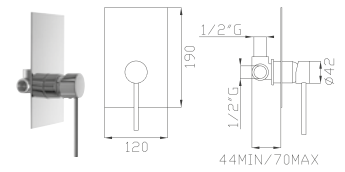

999
Uni-Box

5189
Corpo incasso e parti estetiche
Rough valve and aesthetic parts

Cromato / Chrome

€ 309,80

€ 120,80

+

€ 189,00  Ø35 cod.967AP

5189