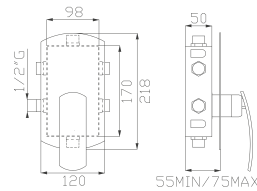

999
Uni-Box