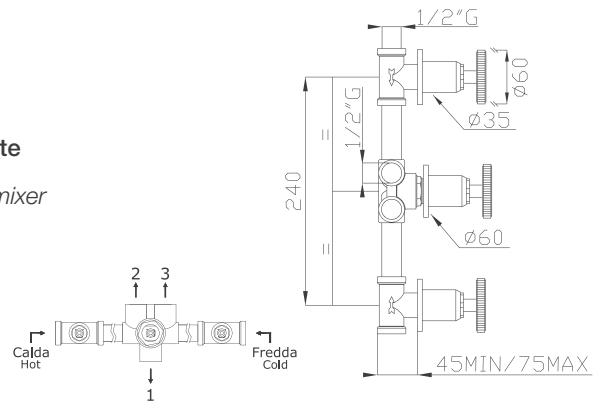

cod.967T6

cod.96204

33181

Gruppo incasso doccia **tre uscite**

Three-way concealed shower mixer

Portata media a 3 bar
Average flow rate at 3 bar

Uscita/outlet 1= 26 l/min
Uscita/outlet 2= 20 l/min
Uscita/outlet 3= 22 l/min