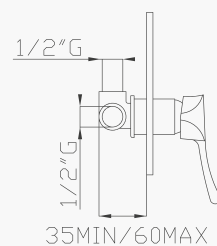

Cromato / Chrome

€ 173,30

ø35 cod.967AP