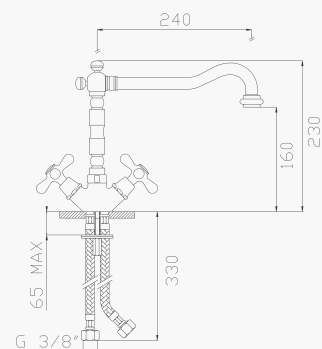

Cromato / Chrome

€ 193,20

🔗 cod.24702