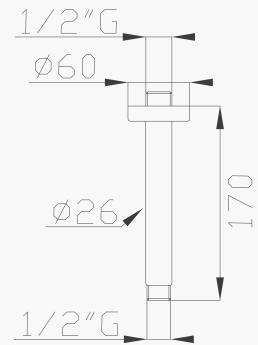

372

Braccio doccia in ottone cm 35
Brass wall shower arm

Cromato / Chrome

€ 48,30

375

Braccio doccia a soffitto in ottone cm 17
Brass ceiling shower arm

Cromato / Chrome

€ 51,50