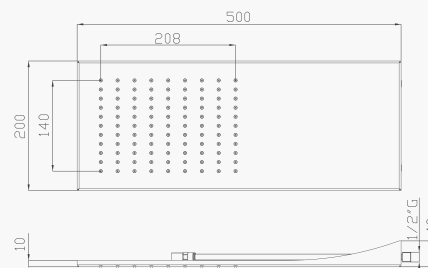

324

Soffione doccia inox a parete
Inox wall shower head

Pressione richiesta 3 bar / Pressure required 3 bar
Portata 12 l/min / Flow rate 12 l/min
Installare con miscelatore a una uscita /
Install with one-way mixer