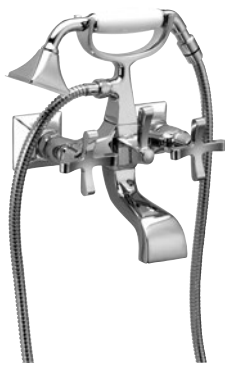

43004

Gruppo vasca con doccia e flessibile in ottone

Bath/shower mixer with brass handshower and brass flexible hose