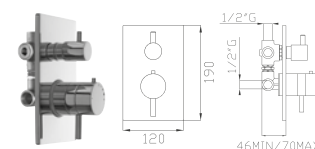

Portata media a 3 bar
Average flow rate at 3 bar

Uscita/Outlet 1= 15 l/min
Uscita/Outlet 2= 18 l/min

999
Uni-Box

17185

Corpo incasso e parti estetiche
Rough valve and aesthetic parts

€ 435,80  cod.967T5

Cromato / Chrome