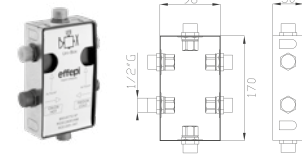

999
Uni-Box