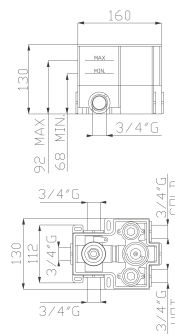

Cromato / Chrome

€ 414,80

Ø35 cod.967AP

18387-01

Miscelatore termostatico doccia incasso **tre uscite**

Three-way concealed shower thermostatic mixer

Portata media a 3 bar
Average flow rate at 3 bar

Uscita/outlet 1= 20 l/min
Uscita/outlet 2= 20 l/min
Uscita/outlet 3= 20 l/min