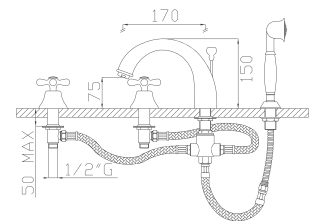

Cromato / Chrome

€ 472,50

cod.96200