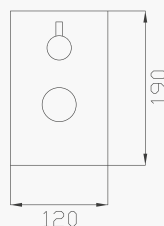

Cromato / Chrome

€ 477,80

Ø35 cod.967A1