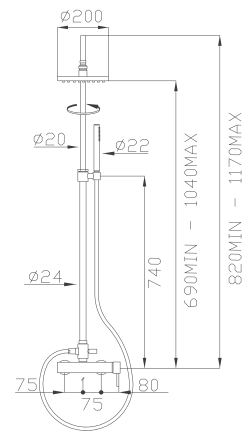

Cromato / Chrome

€ 866,30

🚰 ⌀35 cod.96701