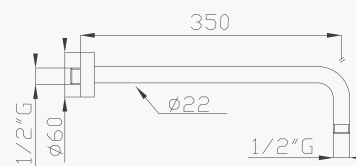

Cromato / Chrome

€ 100,80

366

Soffione doccia in ottone con anticalcare Ø 200
Brass shower head with antiscale

Cromato / Chrome

€ 140,70

372

Braccio doccia in ottone cm 35
Brass wall shower arm