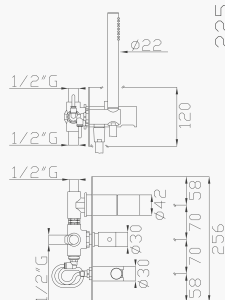

998
Bit-Box