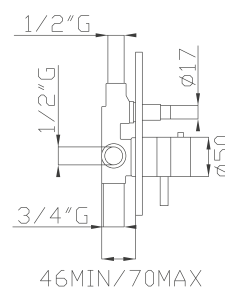

Cromato / Chrome

€ 404,30

cod.967T5