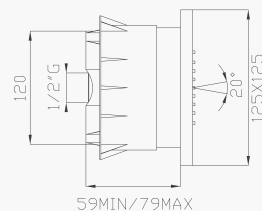

Cromato / Chrome

€ 306,60

360

Soffione laterale esterno orientabile in ottone
Brass external adjustable body jet

Cromato / Chrome

€ 57,80

363

Soffione laterale a parete orientabile in ABS
ABS wall adjustable body jet