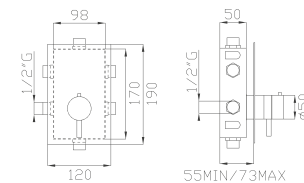

999
Uni-Box