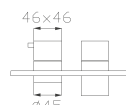

18389-01

Miscelatore termostatico doccia incasso

Concealed shower thermostatic mixer

Portata media uscita a 3 bar 20l/min
Outlet average flow rate at 3 bar 20l/min

18289 IN
Parte incasso
Built-in part