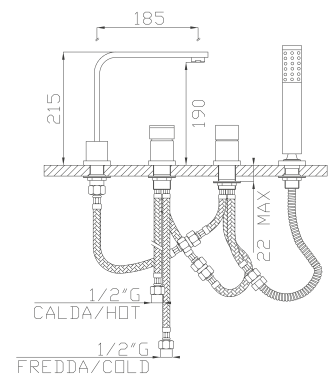

Cromato / Chrome

€ 945,00

🔧 Ø35 cod.967K0

14007

Monocomando bordo vasca quattro fori

Four-hole deck mounted bath/shower single lever mixer

Cromato / Chrome

€ 955,50