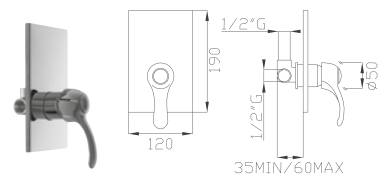

29189-01
Corpo incasso e parti estetiche
Rough valve and aesthetic parts

Cromato / Chrome

€ 294,10

€ 120,80

+

€ 173,30

ø35 cod.967AP