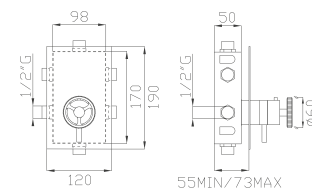

999
Uni-Box