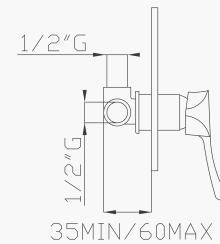

Cromato / Chrome

€ 173,30

Ø35 cod.967AP