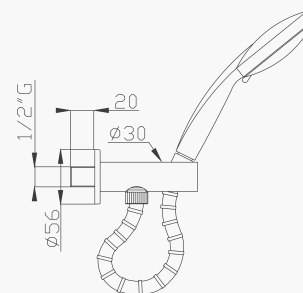

Cromato / Chrome

€ 102,90

186-07

Pres a d'acqua e flessibile in ottone con doccia in ABS tre getti

Brass wall outlet with brass flexible hose and ABS three-jet handshower

Cromato / Chrome

€ 80,90 Disponibile solo cromo - Only chrome available