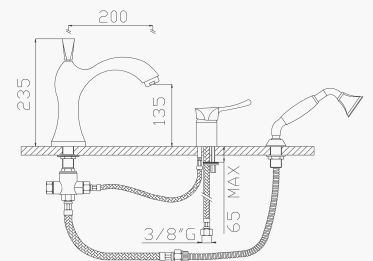

Cromato / Chrome

€ 698,30

Ø40 cod.96809