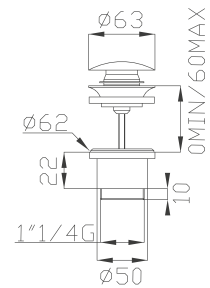

609

Bocca vasca a parete
Wall bath spout

Cromato / Chrome

€ 121,80

440

Sifone in ottone
Brass siphon

Cromato / Chrome

€ 73,50

935-07

Scarico click-clack in ottone per lavabo
e bidet con e senza troppo pieno
Brass click-clack pop-up waste for basin
and bidet with and without overflow

* Kit trasformazione da click-clack a sempre aperto incluso
* Freeflow conversion kit included

Cromato / Chrome

€ 57,30

885

Rubinetto sottolavabo in ottone con filtro
Brass angle valve with strainer

Cromato / Chrome

€ 51,50