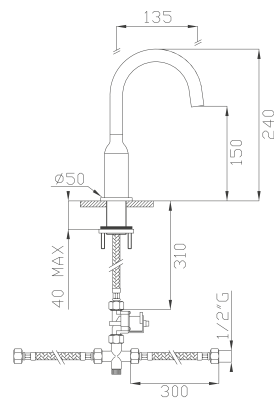

Cromato / Chrome

€ 724,50