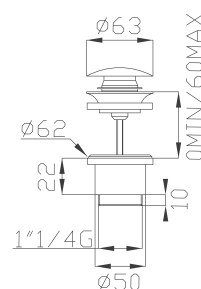

27008

Monocomando vasca con doccia a tre getti e duplex in ABS, flessibile in ottone

Bath and shower single lever mixer with three-jet ABS handshower, ABS duplex and brass flexible hose

Cromato / Chrome

€ 210,00

Ø35 cod.967K0

440

Sifone in ottone

Brass siphon

Cromato / Chrome

€ 73,50

935-07

Scarico click-clack in ottone per lavabo e bidet con e senza troppo pieno

Brass click-clack pop-up waste for basin and bidet with and without overflow

* Kit trasformazione da click-clack a sempre aperto incluso
* *Freeflow conversion kit included*

Cromato / Chrome

€ 57,30

885

Rubinetto sottolavabo in ottone con filtro

Brass angle valve with strainer

Cromato / Chrome

€ 51,50