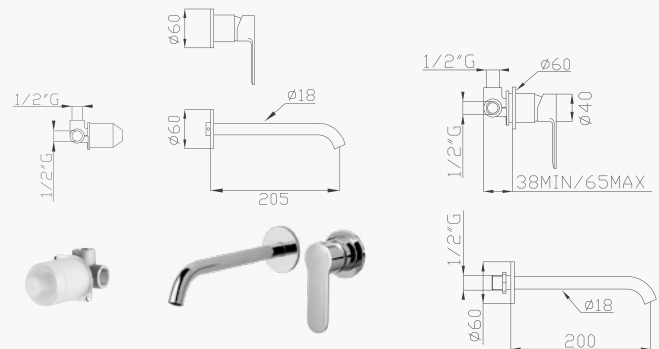

15189 I2
Parte incasso
Built-in part

27034 E1
Parti estetiche
Aesthetic parts

Cromato / Chrome

€ 273,00

€ 84,00

+ € 189,00

Ø35 cod.967K0