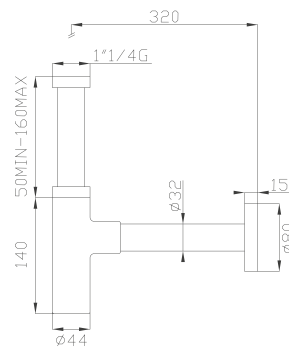

440

Sifone in ottone
Brass siphon

Cromato / Chrome

€ 73,50

442

Sifone in ottone
Brass siphon

Cromato / Chrome

€ 107,10