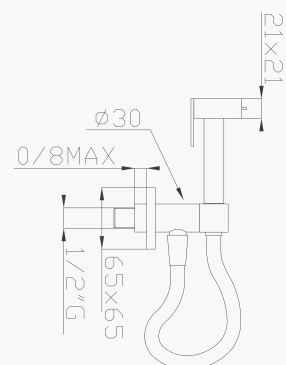

Cromato / Chrome

€ 192,20

173

Idroscopino con doccia a pulsante e getto laser in ottone

Hydro toilet brush with push and brass laser jet handshower

Cromato / Chrome

€ 228,90

Complementi Bidet