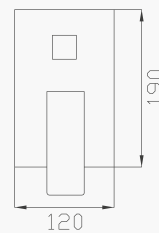

Cromato / Chrome

€ 372,80

Ø35 cod.967AP