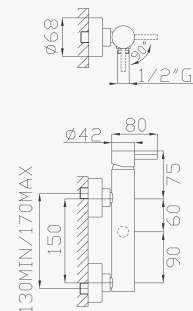

Cromato / Chrome

€ 227,90

Ø35 cod.967K0