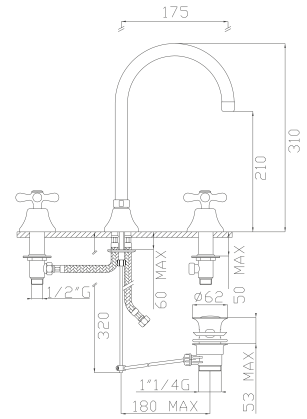

Cromato / Chrome

€ 283,50

cod.96200