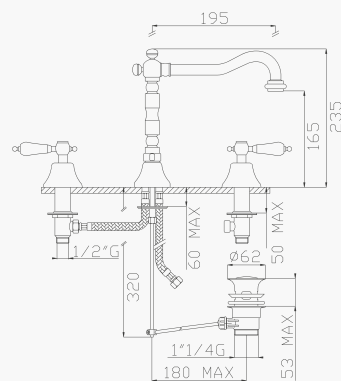

Cromato / Chrome

€ 362,30

SX cod.96201 DX cod.96200