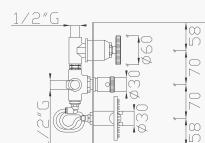

Portata media a 3 bar
Average flow rate at 3 bar

Uscita/Outlet 1= 17 l/min
Uscita/Outlet 2= 13 l/min

998
Bit-Box

33190
Corpo incasso e parti estetiche
Rough valve and aesthetic parts

Cromato / Chrome

€ 808,50