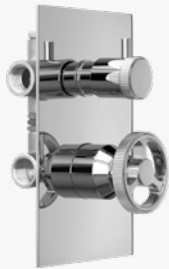

33187

Monocomando doccia incasso tre uscite

Three-way concealed shower single lever mixer

Portata media a 3 bar
Average flow rate at 3 bar

Uscita/Outlet 1= 18 l/min
Uscita/Outlet 2= 15 l/min
Uscita/Outlet 3= 18 l/min