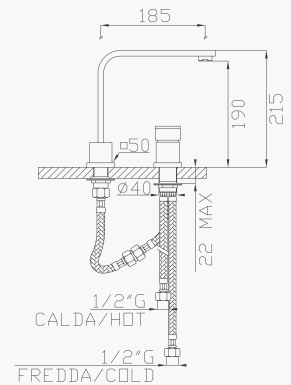

€ 340,20

Ø25 cod.92501

20031

Monocomando lavabo due fori
Two-hole basin single lever mixer

Cromato / Chrome

€ 525,00

Ø35 cod.967K0

20034