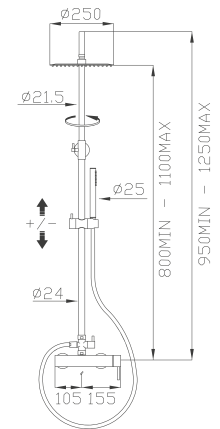

Cromato / Chrome

€ 451,50 Disponibile solo cromo - Only chrome available

Ø35 cod.96701