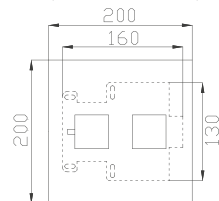

18287 IN
Parte incasso
Built-in part