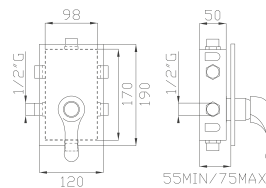

999
Uni-Box