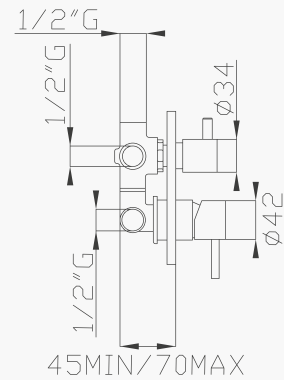

Cromato / Chrome

€ 362,30

ø35 cod.967AP