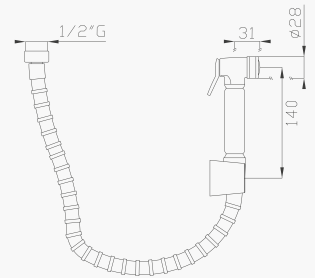

€ 68,30

Tutte le finiture del retro di copertina
All finishes on the back cover

€ 204,80

187

Doccia pulsante in ottone con flessibile e supporto

Brass push type handshower with flexible hose and bracket

Cromato / Chrome