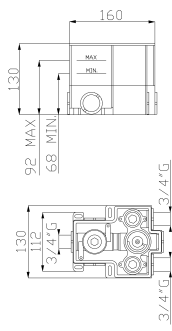

18289 IN
Parte incasso
Built-in part

18200 EX
Parti estetiche
Aesthetic parts

Cromato / Chrome

€ 540,80

€ 383,30 +

€ 157,50

cod.967G0 - cod.962G1