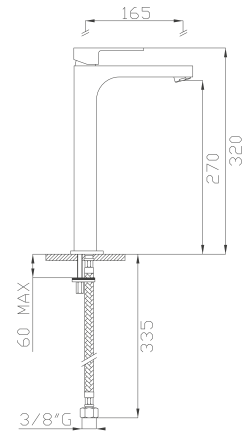

Cromato / Chrome

€ 340,20

Ø25 cod.92501