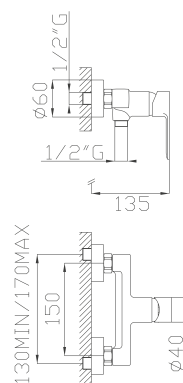

Cromato / Chrome

€ 139,70

Ø35 cod.967K0