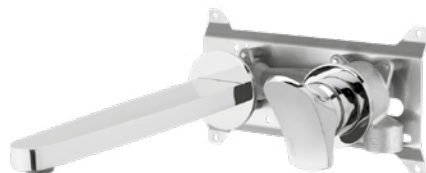

13034

Monocomando lavabo ad incasso
completo di EASY-BOX

Concealed basin single lever mixer
with EASY-BOX

Cromato / Chrome

€ 727,70

Ø35 cod.967K0

13035

Monocomando lavabo ad incasso
corpo e bocca integrati