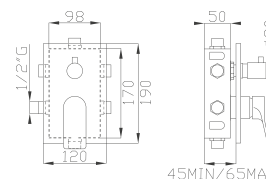

999
Uni-Box