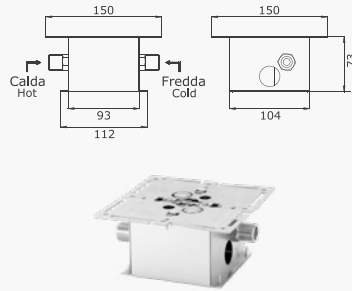

5154

Colonna lavabo a pavimento **completa di Techno-Box**

Floor basin single lever mixer **with Techno-Box**

990
Parte incasso
Built-in part

5154 EX
Parti estetiche
Aesthetic parts

Cromato / Chrome

€ 1401,80

€ 257,30

+

€ 1144,50

🔌 Ø35 cod.967K0

5086

Monocomando bidet con scarico

Bidet single lever mixer with pop-up waste

Cromato / Chrome

€ 386,40

🔌 Ø35 cod.965CH