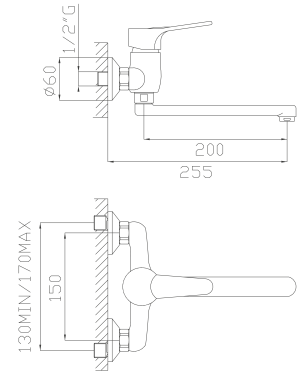

Cromato / Chrome

€ 126,00

$\phi 35$ cod.967K0