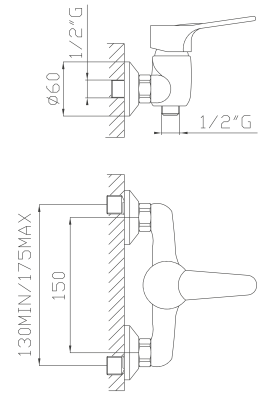

Cromato / Chrome

€ 115,50

🔧 ø35 cod.967K0