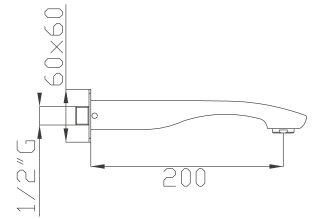

606

Bocca vasca a parete
Wall bath spout

Cromato / *Chrome*

€ 320,30

607

Bocca vasca a parete
Wall bath spout

Cromato / *Chrome*

€ 357,00

609

Bocca vasca a parete
Wall bath spout

Cromato / *Chrome*

€ 121,80

612

Bocca vasca a parete
Wall bath spout

Cromato / *Chrome*

€ 257,30