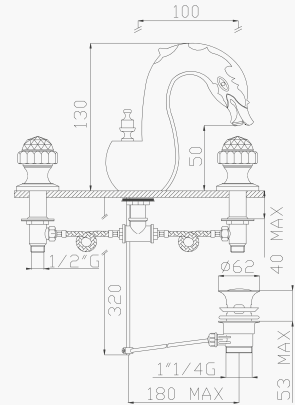

Oro Lucido / Polished gold

€ 1596,00

cod.96200