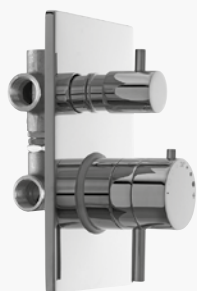

€ 456,80  cod.967T5

Cromato / Chrome

€ 577,60

€ 120,80

€ 456,80

 cod.967T5

17187

Monocomando termostatico doccia
incasso tre uscite