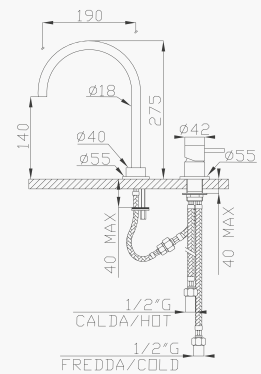

Cromato / Chrome

€ 409,50

Ø35 cod.967K0