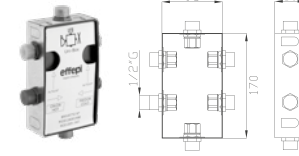

999
Uni-Box