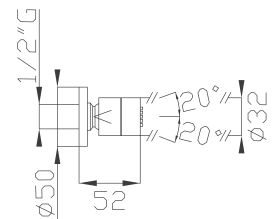

Saliscendi con asta e doccia in ottone con flessibile
Silitech
*Brass sliding rail with brass handshower and Silitech
flexible hose*

Cromato / Chrome

€ 241,50

359

Soffione laterale esterno orientabile in ottone
Brass external adjustable body jet