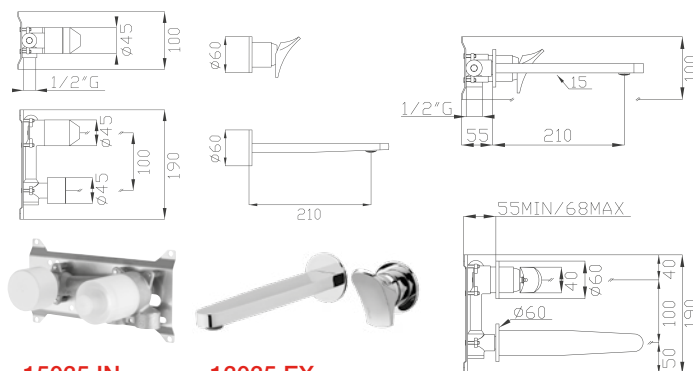

15035 IN
Parte incasso
Built-in part

13035 EX
Parti estetiche
Aesthetic parts

Cromato / Chrome

€ 535,50

€ 191,10 + € 344,40

Ø35 cod.967K0