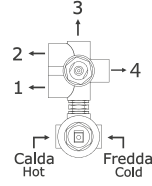

Cromato / Chrome

€ 362,30

ø35 cod.967AP