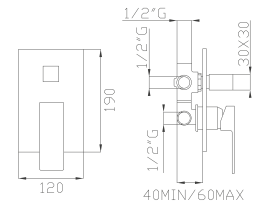

Uscita/Outlet 1= 18 l/min
Uscita/Outlet 2= 15 l/min
Uscita/Outlet 3= 18 l/min

999
Uni-Box

20187

Corpo incasso e parti estetiche
Rough valve and aesthetic parts

Cromato / Chrome

€ 509,30

€ 120,80

+