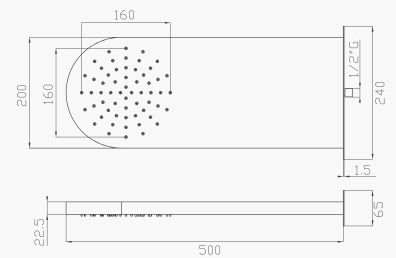

1 getto / *jet*  pioggia / *rain*

Cromato / *Chrome*

€ 556,50

372

Braccio doccia in ottone cm 35
Brass wall shower arm

Cromato / *Chrome*

€ 48,30

375