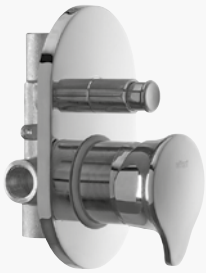

Uscita/Outlet 2= 16 l/min
Uscita/Outlet 4= 23 l/min

999
Uni-Box

12188-01
Corpo incasso e parti estetiche
Rough valve and aesthetic parts

Cromato / Chrome

€ 372,80

€ 120,80

+

€ 252,00 Ø40 cod.968AP