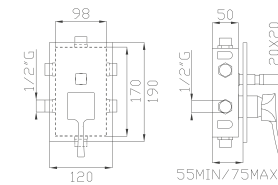

Uscita/Outlet 2= 16 l/min
Uscita/Outlet 4= 23 l/min

999
Uni-Box

42188
Corpo incasso e parti estetiche
Rough valve and aesthetic parts

Cromato / Chrome

€ 372,80

€ 120,80

+

€ 252,00