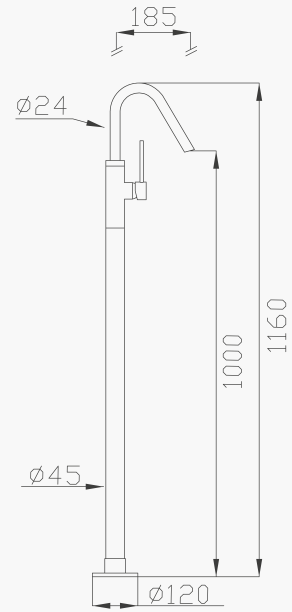

990
Parte incasso
Built-in part

5154 EX
Parti estetiche
Aesthetic parts

Cromato / Chrome

€ 1401,80

€ 257,30

+

€ 1144,50

🔌 Ø35 cod.967K0