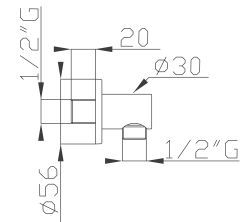

10147

Gruppo doccia esterno con colonna estensibile in ottone, deviatore, flessibile, doccia e soffione in ottone

Wall mounted shower mixer with brass adjustable column, diverter, brass flexible hose, brass handshower and brass shower head

Cromato / Chrome

€ 813,80

cod.96200

186-09

Preso d'acqua con doccia e flessibile in ottone

Brass wall outlet with brass handshower and brass flexible hose

Cromato / Chrome

€ 99,80

184-02

Preso d'acqua in ottone

Brass water outlet

Cromato / Chrome

€ 24,70

241

Saliscendi con asta, flessibile e doccia in ottone

Brass sliding rail with brass flexible hose and brass handshower

Cromato / Chrome

€ 267,80