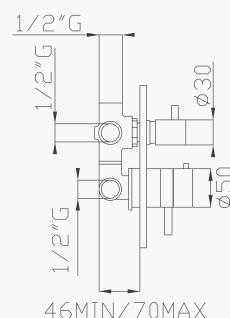

Cromato / Chrome

€ 456,80

cod.967T5