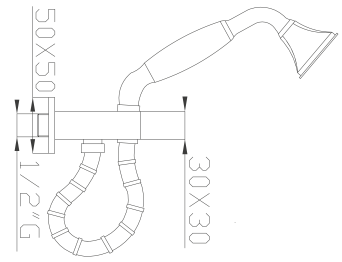

Pres a d'acqua con doccia e flessibile in ottone

Brass wall outlet with brass handshower and brass flexible hose

Cromato / Chrome

€ 141,80

184-03

Pres a d'acqua in ottone

Brass water outlet

Cromato / Chrome