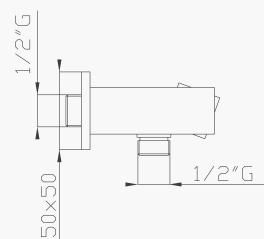

€ 228,90

186-02

Pres a d'acqua in ottone con supporto doccia
Brass wall outlet with handshower holder

Cromato / Chrome

€ 49,40

186-03

Pres a d'acqua in ottone con supporto doccia
Brass wall outlet with handshower holder