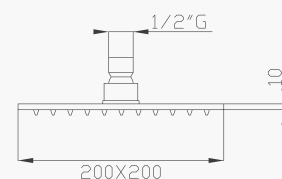

Pressione richiesta 2 bar / Pressure required 2 bar
Portata 10 l/min / Flow rate 10 l/min

Cromato / Chrome

€ 185,90