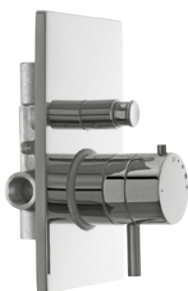

999
Uni-Box

17188
Corpo incasso e parti estetiche
Rough valve and aesthetic parts

Cromato / Chrome

€ 525,10

€ 120,80

€ 404,30

cod.967T5

17188