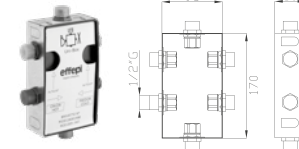

999
Uni-Box

14189
Corpo incasso e parti estetiche
Rough valve and aesthetic parts

Cromato / Chrome

€ 325,60

€ 120,80

+

€ 204,80

Ø35 cod.967AP