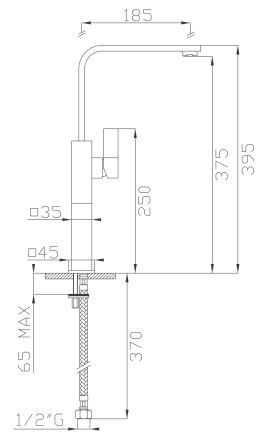

Cromato / Chrome

€ 483,00

Ø25 cod.92501