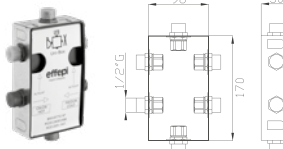

Uscita/Outlet 1= 15 l/min
Uscita/Outlet 2= 18 l/min

999
Uni-Box

14185
Corpo incasso e parti estetiche
Rough valve and aesthetic parts

Cromato / Chrome

€ 519,80

€ 120,80

+

€ 399,00  ø35 cod.967AP