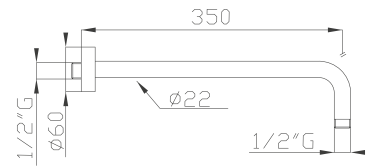

366

Soffione doccia in ottone con anticalcare Ø 200

Brass shower head with antiscalc

Cromato / Chrome

€ 140,70

372

Braccio doccia in ottone cm 35
Brass wall shower arm

Cromato / Chrome