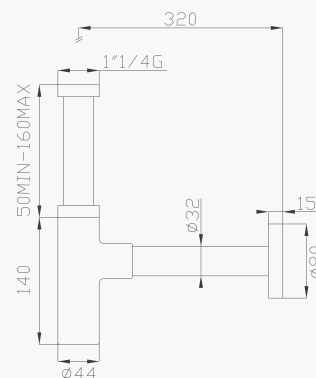

615

Bocca vasca a parete

Wall bath spout

Cromato / Chrome

€ 323,40

440

Sifone in ottone

Brass siphon

Cromato / Chrome

€ 73,50

935-07

Scarico click-clack in ottone per lavabo e bidet con e senza troppo pieno

Brass click-clack pop-up waste for basin and bidet with and without overflow

* Kit trasformazione da click-clack a sempre aperto incluso
* Freeflow conversion kit included

Cromato / Chrome

€ 57,30

885

Rubinetto sottolavabo in ottone con filtro

Brass angle valve with strainer

Cromato / Chrome

€ 51,50