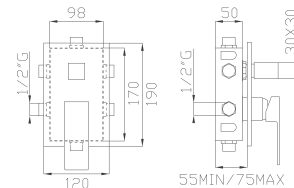

20187-UN

Monocomando doccia incasso tre uscite ispezionabile **completo di UNI-BOX**

Inspectable three-way concealed shower single lever mixer with UNI-BOX

Portata media a 3 bar
Average flow rate at 3 bar

Uscita/Outlet 1= 18 l/min
Uscita/Outlet 2= 15 l/min
Uscita/Outlet 3= 18 l/min

Corpo incasso e parti estetiche
Rough valve and aesthetic parts

Cromato / Chrome

€ 509,30

€ 120,80

+

€ 388,50

Ø35 cod.967AP

20187

Monocomando doccia incasso tre uscite

Three-way concealed shower single lever mixer

Portata media a 3 bar
Average flow rate at 3 bar

Uscita/Outlet 1= 18 l/min
Uscita/Outlet 2= 15 l/min
Uscita/Outlet 3= 18 l/min

Cromato / Chrome

€ 388,50

Ø35 cod.967AP

20185-UN

Monocomando doccia incasso due uscite ispezionabile **con deviatore a rotazione, completo di UNI-BOX**

Inspectable two-way concealed shower single lever mixer with rotating diverter and UNI-BOX

Portata media a 3 bar
Average flow rate at 3 bar

Uscita/Outlet 1= 15 l/min
Uscita/Outlet 2= 18 l/min

Corpo incasso e parti estetiche
Rough valve and aesthetic parts

Cromato / Chrome

€ 493,60

€ 120,80

+

€ 372,80

Ø35 cod.967AP

20185

Monocomando doccia incasso due uscite **con deviatore a rotazione**

Two-way concealed shower single lever mixer with rotating diverter

Portata media a 3 bar
Average flow rate at 3 bar

Uscita/Outlet 1= 15 l/min
Uscita/Outlet 2= 18 l/min

Cromato / Chrome

€ 372,80

Ø35 cod.967AP