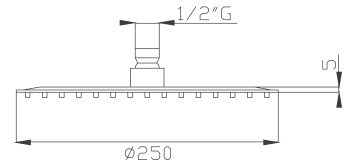

Pressione richiesta 2 bar / Pressure required 2 bar
Portata 10 l/min / Flow rate 10 l/min

Cromato / *Chrome*

€ 115,50 Disponibile solo cromo - *Only chrome available*