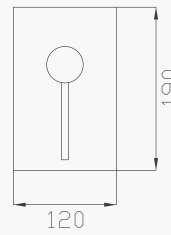

Cromato / Chrome

€ 189,00

⊕ ⌀35 cod.967AP