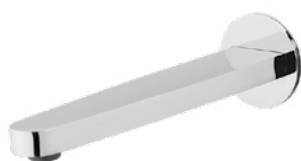

Cromato / Chrome

€ 143,90

605

Bocca vasca a parete

Wall bath spout

Cromato / Chrome

€ 451,50

614