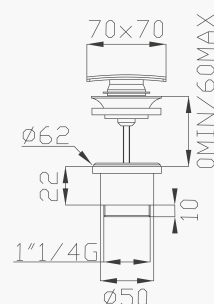

935-07

Scarico click-clack in ottone per lavabo e bidet con e senza troppo pieno

Brass click-clack pop-up waste for basin and bidet with and without overflow

- Kit trasformazione da click-clack a sempre aperto incluso
- *Freeflow conversion kit included*

Cromato / Chrome

€ 57,30

953-07

Scarico click-clack in ottone per lavabo e bidet con e senza troppo pieno

Brass click-clack pop-up waste for basin and bidet with and without overflow

- Kit trasformazione da click-clack a sempre aperto incluso
- *Freeflow conversion kit included*

Cromato / Chrome

€ 68,30

885

Rubinetto sottolavabo in ottone con filtro

Brass angle valve with strainer

Cromato / Chrome

€ 51,50

884

Rubinetto sottolavabo in ottone con filtro

Brass angle valve with strainer

Cromato / Chrome

€ 114,50