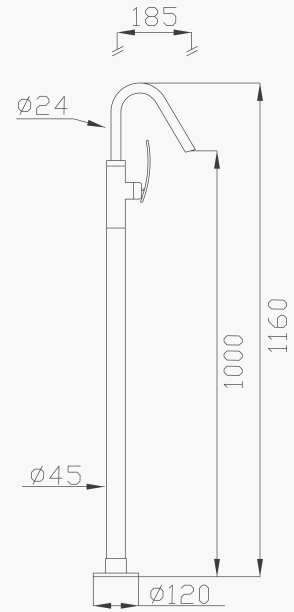

Cromato / Chrome

€ 750,80

Ø35 cod.967K0

7154

Colonna lavabo a pavimento **completa di Techno-Box**

Floor basin column single lever mixer **with Techno-Box**

990
Parte incasso
Built-in part

7154 EX
Parti estetiche
Aesthetic parts