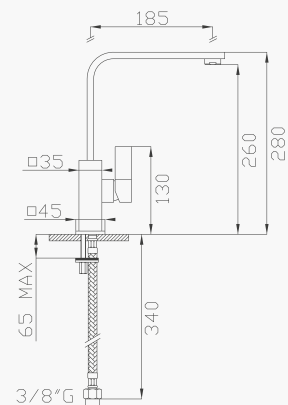

Cromato / Chrome

€ 351,80

🔧 Ø25 cod.92501