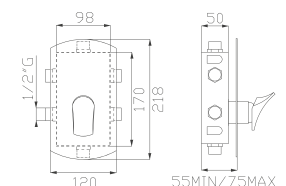

999
Uni-Box