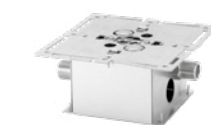

Cromato / Chrome

€ 714,00

cod.96200

33154

Colonna lavabo a pavimento **completa di Techno-Box**
*Floor basin column single lever mixer **with Techno-Box***

990
 Parte incasso
Built-in part

33154 EX
 Parti estetiche
Aesthetic parts