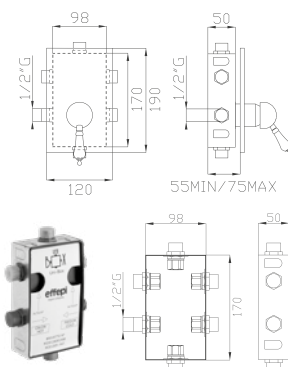

Portata media uscita a 3 bar 23l/min
Outlet average flow rate at 3 bar 23l/min

999
Uni-Box

6189-01
Corpo incasso e parti estetiche
Rough valve and aesthetic parts

Cromato / Chrome

€ 362,30

€ 120,80

+

€ 241,50