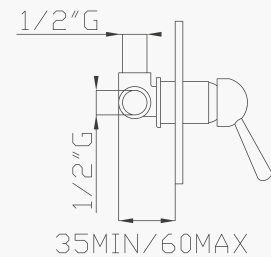

Cromato / Chrome

€ 215,30

ø35 cod.967AP