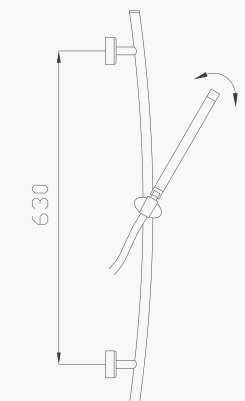

Cromato / Chrome

€ 24,70

234

Saliscendi con asta in ottone, flessibile
Cromotech e doccia in ABS

*Brass sliding rail with Cromotech flexible hose
and ABS handshower*