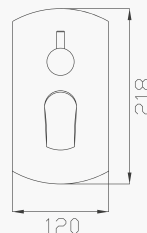

Cromato / Chrome

€ 477,80

ø35 cod.967AP