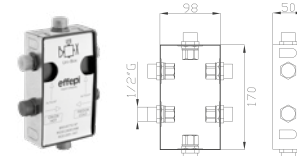

999
Uni-Box