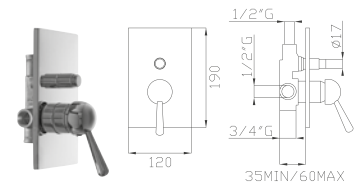

Uscita/Outlet 2= 16 l/min
Uscita/Outlet 4= 23 l/min

999
Uni-Box

10188-01
Corpo incasso e parti estetiche
Rough valve and aesthetic parts

Cromato / Chrome

€ 446,30

€ 120,80

+

€ 325,50