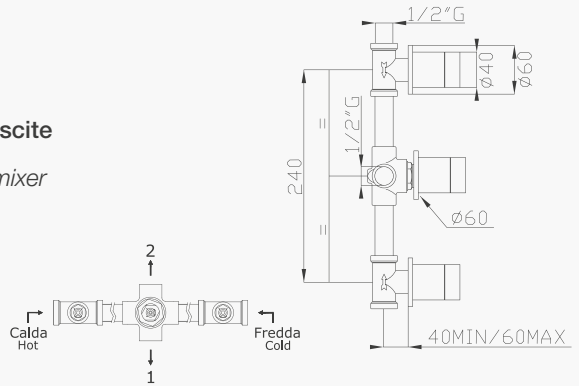

Cromato / Chrome

€ 630,00

SX cod.96201 DX cod.96200

15182

Gruppo incasso doccia **due uscite**
Two-way concealed shower mixer

Portata media a 3 bar
Average flow rate at 3 bar

Uscita/outlet 1= 26 l/min
 Uscita/outlet 2= 23 l/min