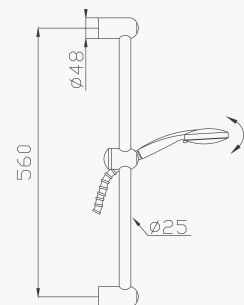

184-01

Preso d'acqua in ottone
Brass water outlet

Cromato / Chrome

€ 17,90 Disponibile solo cromo - *Only chrome available*

239

Saliscendi con asta e flessibile in ottone
e doccia in ABS tre getti

*Brass sliding rail with brass flexible hose
and ABS three-jet handshower*