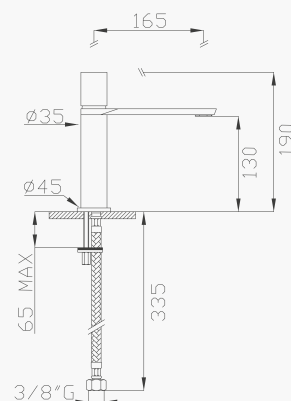

Cromato / Chrome

€ 372,80

 ø25 cod.92505

24030AM

Monocomando lavabo alto altezza media
Tall basin single lever mixer medium height

Cromato / Chrome

€ 546,00

🔧 ø25 cod.92505