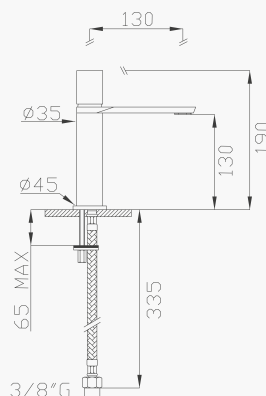

Cromato / Chrome

€ 357,00

ø25 cod.92505