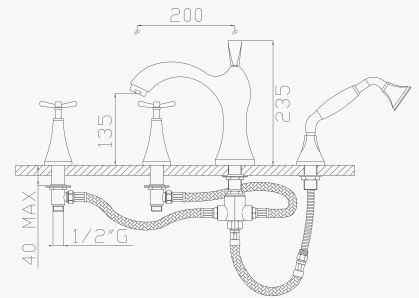

Cromato / Chrome

€ 1018,50

cod.96200