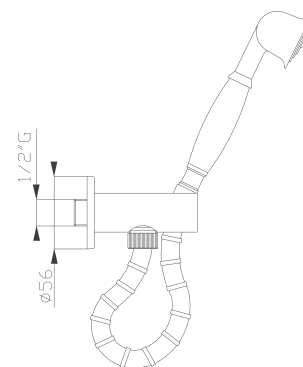

186-09

Pres a d'acqua con doccia e flessibile in ottone

Brass wall outlet with brass handshower and brass flexible hose