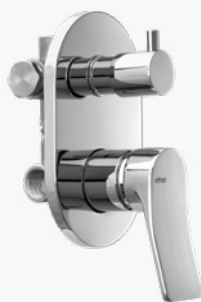

34185

Monocomando doccia incasso due uscite **con deviatore a rotazione**

Two-way concealed shower single lever mixer with rotating diverter

Portata media a 3 bar
Average flow rate at 3 bar

Uscita/Outlet 1= 15 l/min
Uscita/Outlet 2= 18 l/min