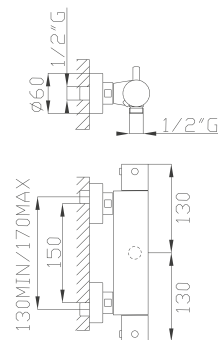

Cromato / Chrome

€ 194,30

cod.96202 cod.967T0