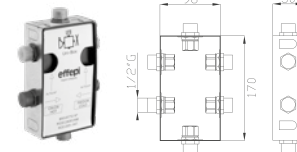

Uscita/Outlet 2= 16 l/min
Uscita/Outlet 4= 23 l/min

999
Uni-Box

12188-01
Corpo incasso e parti estetiche
Rough valve and aesthetic parts

Cromato / Chrome

€ 372,80

€ 120,80

+

€ 252,00 Ø40 cod.968AP