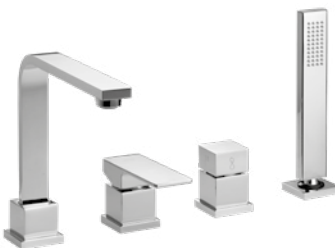

14007

Monocomando bordo vasca quattro fori

Four-hole deck mounted bath/shower single lever mixer