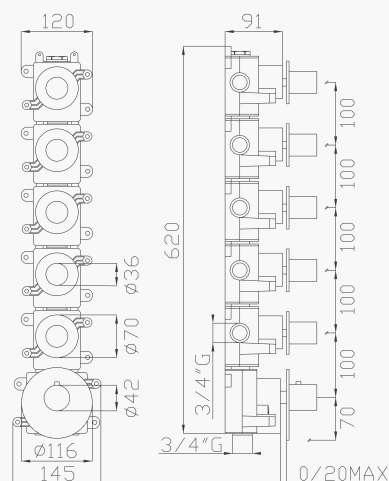

18405 IN
Parte incasso
Built-in part

18405 EX
Parti estetiche
Aesthetic parts

Cromato / Chrome

€ 1932,00

€ 1428,00

+

€ 504,00

cod.967T6

cod.96204