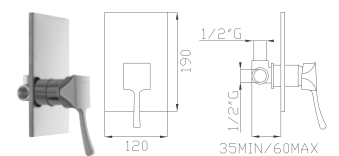

42189
Corpo incasso e parti estetiche
Rough valve and aesthetic parts

Cromato / Chrome

€ 294,10

€ 120,80

+

€ 173,30

ø35 cod.967AP