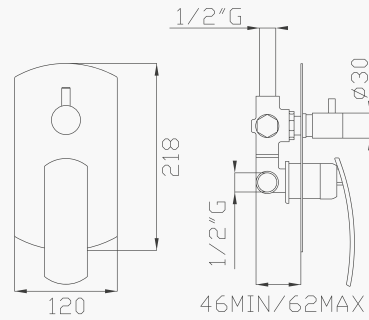

Cromato / Chrome

€ 477,80

Ø35 cod.967AP