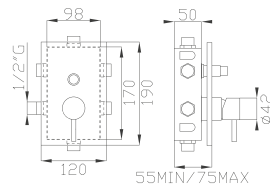

Portata media a 3 bar
Average flow rate at 3 bar

Uscita/Outlet 2= 16 l/min
Uscita/Outlet 4= 23 l/min

999
Uni-Box

15188-01
Corpo incasso e parti estetiche
Rough valve and aesthetic parts

Cromato / Chrome

€ 372,80