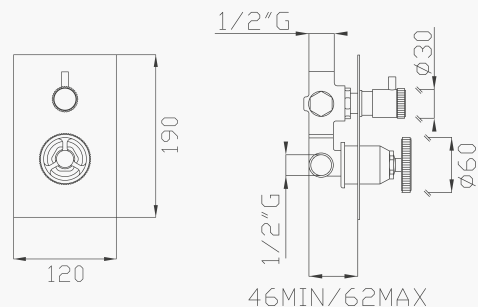

Cromato / Chrome

€ 525,00

🔧 Ø35 cod.967EF