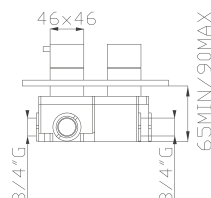

18289 IN
Parte incasso
Built-in part