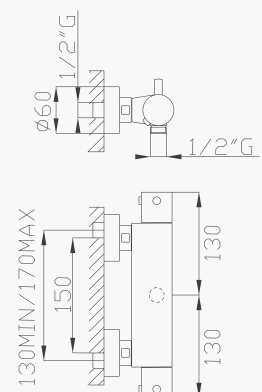

Cromato / Chrome

€ 866,30

🔧 ⌀35 cod.96701

18249-01

Miscelatore termostatico doccia esterno con attacco inferiore da 1/2"
Thermostatic external shower mixer with lower connection

Cromato / Chrome

€ 194,30

🔧 cod.96203 🛠️ cod.967T1