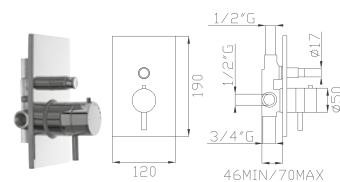

999
Uni-Box

17188
Corpo incasso e parti estetiche
Rough valve and aesthetic parts

Cromato / Chrome

€ 525,10

€ 120,80

€ 404,30

cod.967T5

17188