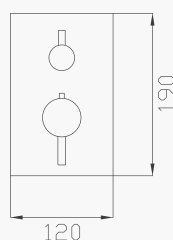

Cromato / Chrome

€ 456,80

cod.967T5