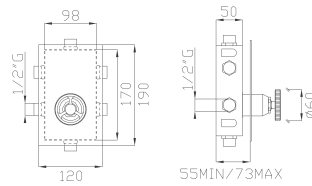

Portata media uscita a 3 bar
23l/min
Outlet average flow rate at 3 bar 23l/min

999
Uni-Box

33189
Corpo incasso e parti estetiche
Rough valve and aesthetic parts

Cromato / Chrome

€ 399,10

€ 120,80

+

€ 278,30 Ø35 cod.967EF