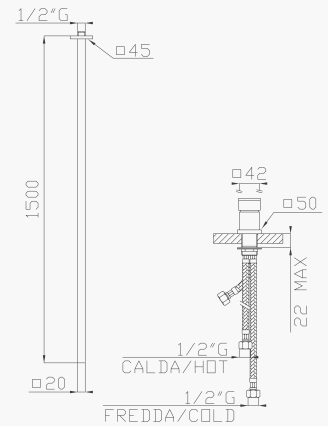

14035-01

Monocomando lavabo ad incasso **corpo e bocca separati**

*Concealed basin single lever mixer with **separate rough valve and spout***

15189 I2
Parte incasso
Built-in part

14035 E1
Parti estetiche
Aesthetic parts

Cromato / Chrome

€ 428,40

€ 84,00 + € 344,40

Ø35 cod.967K0

14033

Lavabo da soffitto con monocomando da appoggio

Ceiling spout with deck mounted single lever mixer

Cromato / Chrome

€ 1034,30

Ø35 cod.967K0

14154

Colonna lavabo a pavimento **completa di Techno-Box**

*Floor basin column single lever mixer **with Techno-Box***

- Cartuccia progressiva
- Progressive cartridge

990
Parte incasso
Built-in part

14154 EX
Parti estetiche
Aesthetic parts

Cromato / Chrome

€ 1606,60

€ 257,30

+ € 1349,30

Ø35 cod.967K0