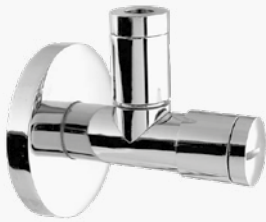

Cromato / Chrome

€ 57,30

885

Rubinetto sottolavabo in ottone con filtro

Brass angle valve with strainer