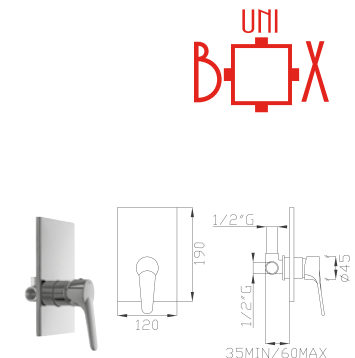

999
Uni-Box

22189-01
Corpo incasso e parti estetiche
Rough valve and aesthetic parts

Cromato / Chrome

€ 257,30

€ 120,80

+

€ 136,50 Ø35 cod.967K0

22189