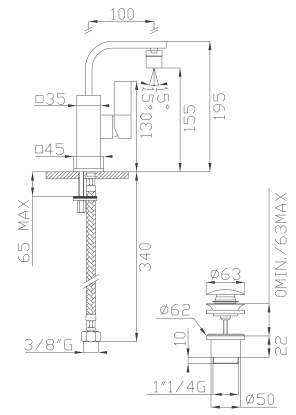

Cromato / Chrome

€ 364,40