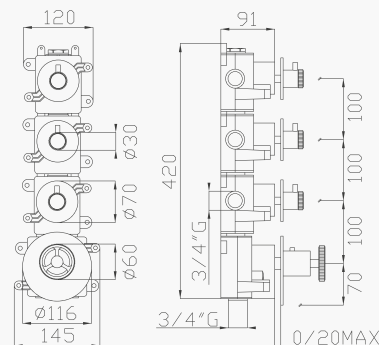

Cromato / Chrome

€ 1543,50

€ 955,50

+

€ 588,00

cod.967T6 cod.96204