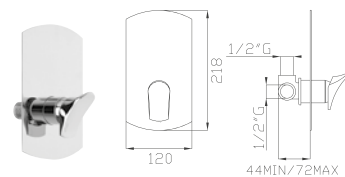

Portata media uscita a 3 bar 23l/min
Outlet average flow rate at 3 bar 23l/min

999
Uni-Box

13189
Corpo incasso e parti estetiche
Rough valve and aesthetic parts

Cromato / Chrome

€ 320,30

€ 120,80

+

€ 199,50  ø35 cod.967AP