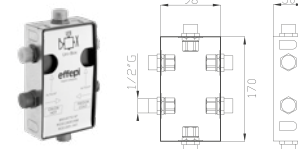

999
Uni-Box