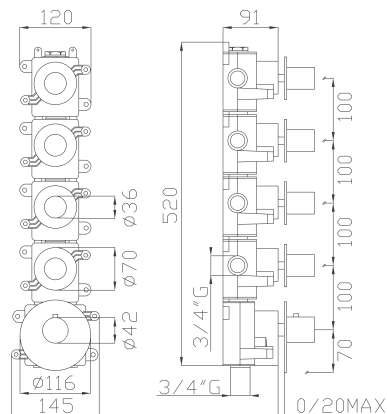

18404 IN
Parte incasso
Built-in part

18404 EX
Parti estetiche
Aesthetic parts

Cromato / Chrome

€ 1648,60

€ 1191,80

+

€ 456,80

cod.967T6

cod.96204

18405

Miscelatore termostatico doccia incasso ad alta portata a **cinque uscite indipendenti**

*High flow rate concealed shower
thermostatic mixer **five separate exits***

Installazione verticale/orizzontale
Vertical/horizontal installation