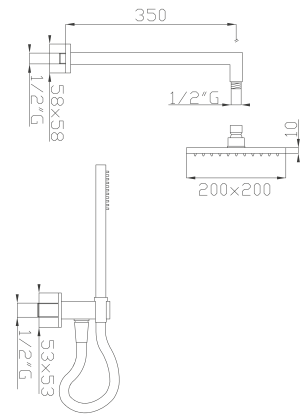

Cromato / Chrome

€ 231,00

303-01

Set doccia completo di presa d'acqua, doccia braccio e soffione in ottone con flessibile Silvertech

Shower set with brass outlet, brass handshower, brass shower arm and brass shower head with Silvertech flexible hose