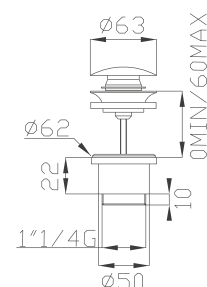

Brass siphon

Cromato / Chrome

€ 73,50

935-07

Scarico click-clack in ottone **per lavabo e bidet con e senza troppo pieno**

Brass click-clack pop-up waste for basin and bidet with and without overflow

* Kit trasformazione da click-clack a sempre aperto incluso
* Freeflow conversion kit included