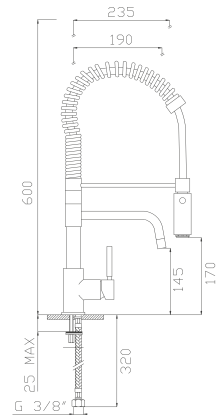

Cromato / Chrome

€ 472,50

Ø40 cod.96800