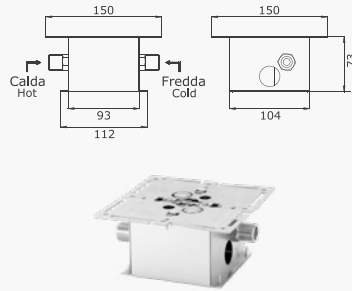

990
Parte incasso
Built-in part