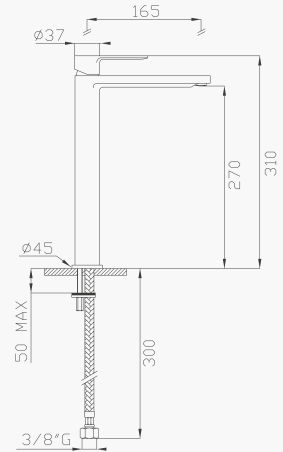

Cromato / Chrome

€ 196,40

Ø25 cod.92500