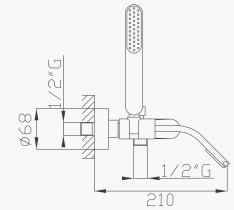

Cromato / Chrome

€ 588,00

🔧 Ø35 cod.967BE