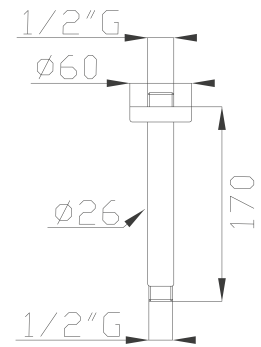

€ 140,70

372

Braccio doccia in ottone cm 35
Brass wall shower arm

Cromato / Chrome

€ 48,30

375

Braccio doccia a soffitto in ottone cm 17
Brass ceiling shower arm

Cromato / Chrome