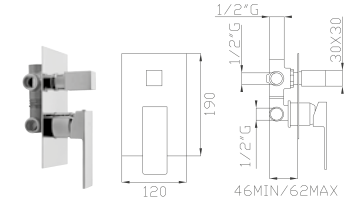

Uscita/Outlet 1= 18 l/min
Uscita/Outlet 2= 15 l/min
Uscita/Outlet 3= 18 l/min

999
Uni-Box

14187
Corpo incasso e parti estetiche
Rough valve and aesthetic parts

Cromato / Chrome

€ 535,60

€ 120,80

+

€ 414,80  ø35 cod.967AP