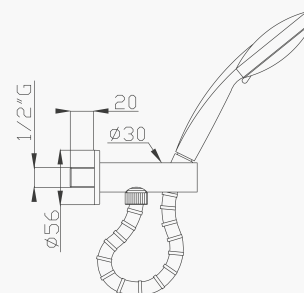

Cromato / Chrome

€ 80,90 Disponibile solo cromo - *Only chrome available*

184-02

Pres a d'acqua in ottone
Brass water outlet

Cromato / Chrome

€ 24,70

239

Saliscendi con asta e flessibile in ottone
e doccia in ABS tre getti
*Brass sliding rail with brass flexible hose
and ABS three-jet handshower*