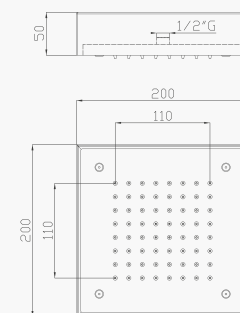

1 getto / jet pioggia / rain

Cromato / Chrome

€ 682,50