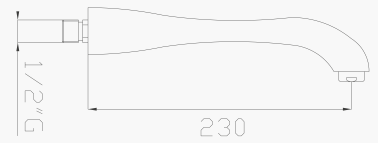

Cromato / Chrome

€ 257,30