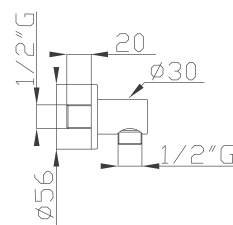

Cromato / Chrome

€ 80,90 Disponibile solo cromo - *Only chrome available*

184-02

Pres a d'acqua in ottone
Brass water outlet

Cromato / Chrome

€ 24,70

239

Saliscendi con asta e flessibile in ottone
e doccia in ABS tre getti
*Brass sliding rail with brass flexible hose
and ABS three-jet handshower*