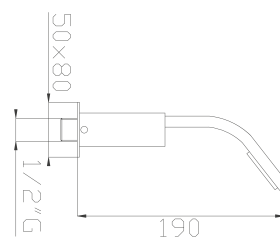

Cromato / Chrome

€ 143,90

605

Bocca vasca a parete

Wall bath spout

Cromato / Chrome

€ 451,50

614