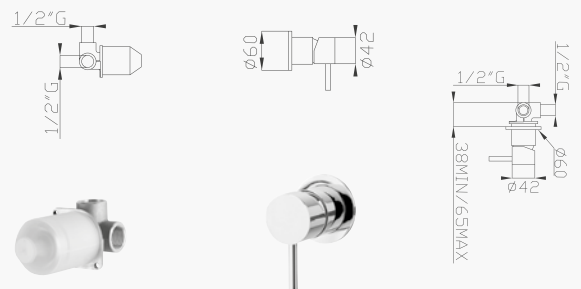

15189 I2
Parte incasso
Built-in part

15189 E2
Parti estetiche
Aesthetic parts

Cromato / Chrome

€ 152,30

€ 84,00

+

€ 68,30

ø35 cod.967AP