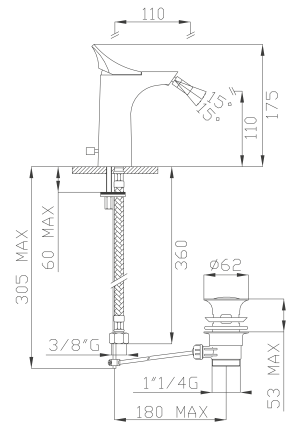

Cromato / Chrome

€ 428,40

€ 84,00 + € 344,40

Ø35 cod.967K0

13086

Monocomando bidet con scarico

Bidet single lever mixer with pop-up waste

Cromato / Chrome