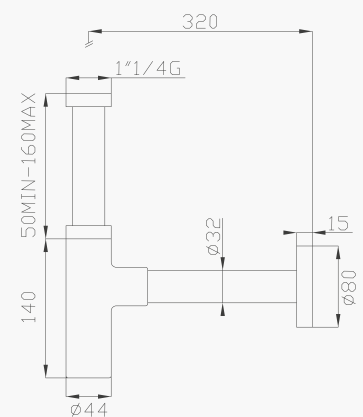

Bocca vasca a parete
Wall bath spout

Cromato / Chrome

€ 320,30

440

Sifone in ottone
Brass siphon

Cromato / Chrome

€ 73,50

935-07