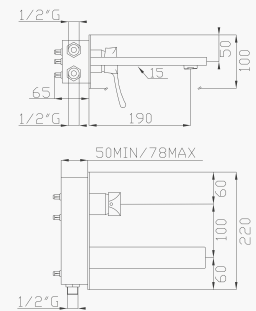

Cromato / Chrome

€ 619,50

Ø35 cod.967K0