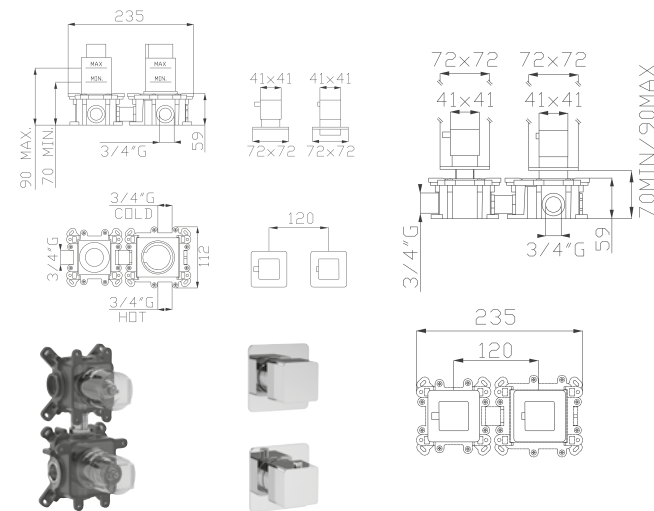

18601 IN
Parte incasso
Built-in part

18700 EX
Parti estetiche
Aesthetic parts

Cromato / Chrome

€ 682,50

€ 504,00 + € 178,50 cod.967MG - cod.962M1