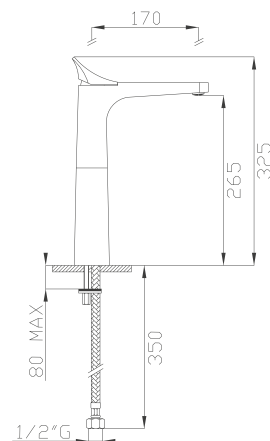

Cromato / Chrome

€ 420,00

Ø25 cod.92501