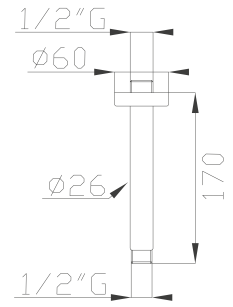

375

Braccio doccia a soffitto in ottone cm 17
Brass ceiling shower arm

Cromato / Chrome

€ 51,50

376

Braccio doccia in ottone cm 35
Brass wall shower arm

Cromato / Chrome

€ 104,00

376-RI

Braccio doccia rinforzato
Wall reinforced shower arm

Da utilizzare in abbinamento a soffioni con misure superiore a 200x200mm
To be used with showerheads large than 200x200mm size

Cromato / Chrome

€ 162,80

377

Braccio doccia a soffitto in ottone cm 16,5
Brass ceiling shower arm

Cromato / Chrome

€ 115,50