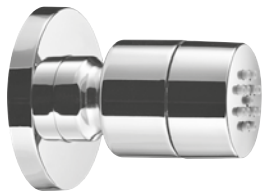

Saliscendi con asta e doccia in ottone con flessibile
Silitech
*Brass sliding rail with brass handshower and Silitech
flexible hose*

Cromato / Chrome

€ 241,50

359

Soffione laterale esterno orientabile in ottone
Brass external adjustable body jet