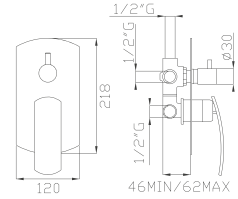

Cromato / Chrome

€ 598,60

€ 120,80

+

€ 477,80

Ø35 cod.967AP