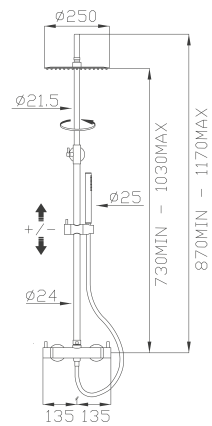

Cromato / Chrome

€ 546,00 Disponibile solo cromo - Only chrome available

cod.96209

cod.967T0