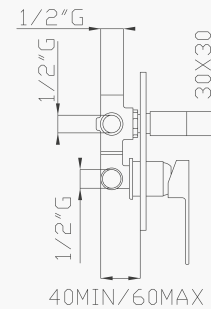

Cromato / Chrome

€ 388,50

Ø35 cod.967AP