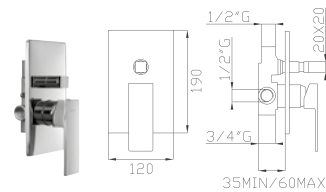

20188
Corpo incasso e parti estetiche
Rough valve and aesthetic parts

Cromato / Chrome

€ 362,30

€ 120,80

+

€ 241,50

ø35 cod.967AP