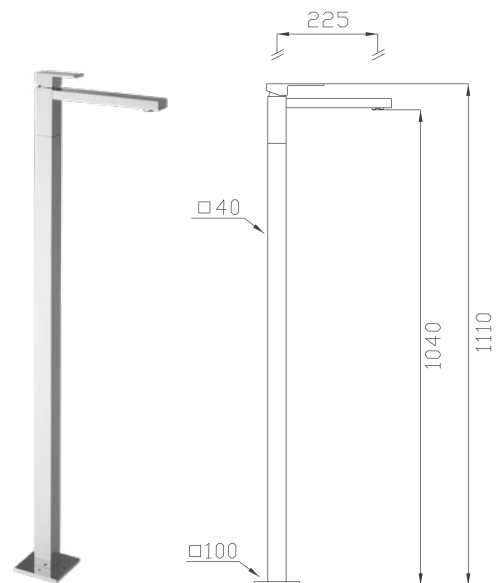

990
Parte incasso
Built-in part

14154 EX
Parti estetiche
Aesthetic parts