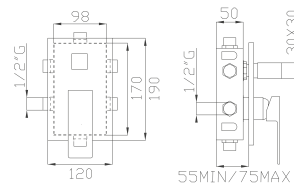

Uscita/Outlet 1= 18 l/min
Uscita/Outlet 2= 15 l/min
Uscita/Outlet 3= 18 l/min

999
Uni-Box

20187

Corpo incasso e parti estetiche
Rough valve and aesthetic parts

Cromato / Chrome

€ 509,30

€ 120,80

+