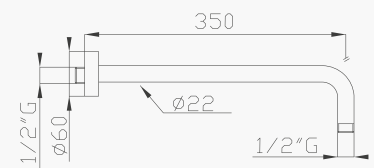

Cromato / Chrome

€ 267,80

364

Soffione doccia in ottone con anticalcare diam.200
Brass shower head with antiscald

Cromato / Chrome

€ 207,90

372

Braccio doccia in ottone cm 35
Brass wall shower arm