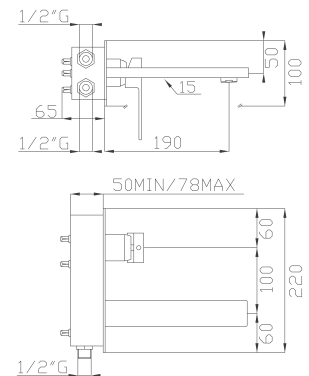

Cromato / Chrome

€ 619,50

Ø35 cod.967K0