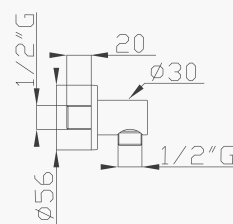

Pres a d'acqua con doccia e flessibile in ottone

Brass wall outlet with brass handshower and brass flexible hose

Cromato / Chrome

€ 99,80

184-02

Pres a d'acqua in ottone

Brass water outlet

Cromato / Chrome