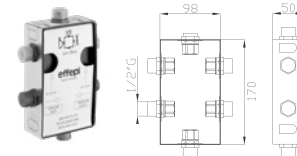

999
Uni-Box