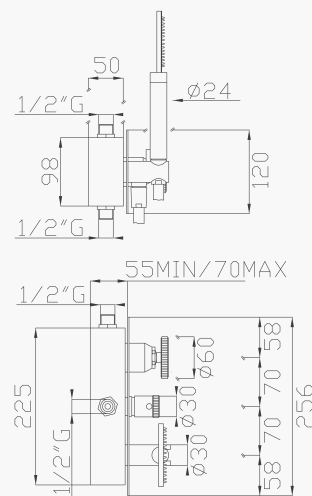

Portata media a 3 bar
Average flow rate at 3 bar

Uscita/Outlet 1= 17 l/min
Uscita/Outlet 2= 13 l/min

998
Bit-Box

33190
Corpo incasso e parti estetiche
Rough valve and aesthetic parts

Cromato / Chrome

€ 808,50