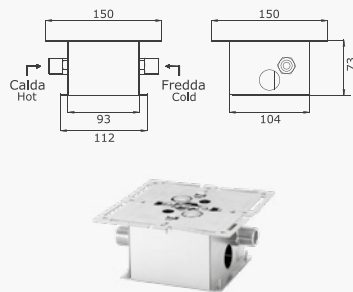

990
Parte incasso
Built-in part

24154 EX
Parti estetiche
Aesthetic parts

Cromato / Chrome

€ 1480,50

€ 257,30

+

€ 1223,20

☞ Ø35 cod.967P1