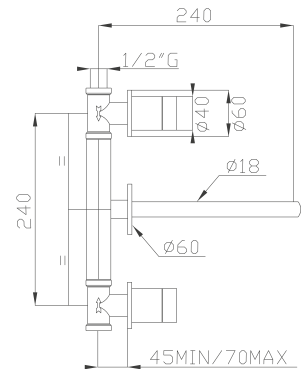

Cromato / Chrome

€ 605,90

SX cod.96201 DX cod.96200