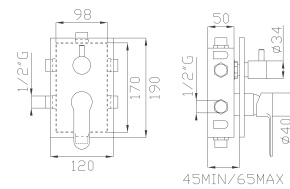

999
Uni-Box