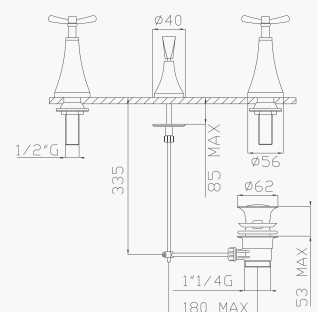

Cromato / Chrome

€ 572,30

cod.96200