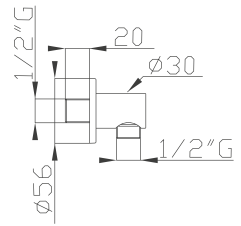

184-02

Presa d'acqua in ottone
Brass water outlet

Cromato / Chrome

€ 24,70

240

Saliscendi con asta e doccia in ottone con flessibile
Silitech
*Brass sliding rail with brass handshower and Silitech
flexible hose*

Cromato / Chrome

€ 241,50

359

Soffione laterale esterno orientabile in ottone
Brass external adjustable body jet

Cromato / Chrome

€ 37,80

362

Soffione laterale a parete orientabile in ABS
ABS wall adjustable body jet

Cromato / Chrome

€ 100,80