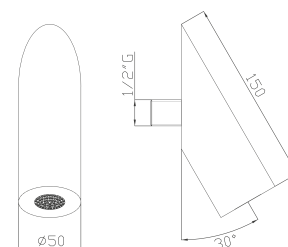

1 getto / jet pioggia / rain

Cromato / Chrome

€ 325,50