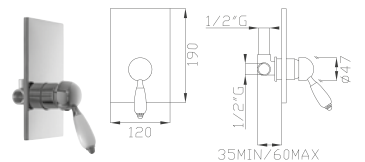

31189-01
Corpo incasso e parti estetiche
Rough valve and aesthetic parts

Cromato / Chrome

€ 362,30

€ 120,80

+

€ 241,50

ø35 cod.967AP