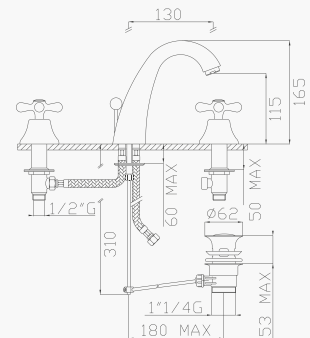

10038

Batteria lavabo tre fori con scarico
Three-hole basin mixer with pop-up waste

Cromato / Chrome

€ 246,80

cod.96200

10085

Monoforo bidet con scarico
Single hole bidet mixer with pop-up waste

Cromato / Chrome