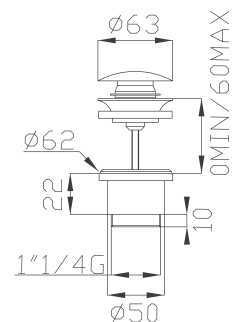

935-07

Scarico click-clack in ottone per lavabo e bidet con e senza troppo pieno

Brass click-clack pop-up waste for basin and bidet with and without overflow

- Kit trasformazione da click-clack a sempre aperto incluso
- *Freeflow conversion kit included*

Cromato / Chrome

€ 57,30

953-07

Scarico click-clack in ottone per lavabo e bidet con e senza troppo pieno

Brass click-clack pop-up waste for basin and bidet with and without overflow

- Kit trasformazione da click-clack a sempre aperto incluso
- *Freeflow conversion kit included*

Cromato / Chrome

€ 68,30

885

Rubinetto sottolavabo in ottone con filtro

Brass angle valve with strainer

Cromato / Chrome

€ 51,50

884

Rubinetto sottolavabo in ottone con filtro

Brass angle valve with strainer

Cromato / Chrome

€ 114,50