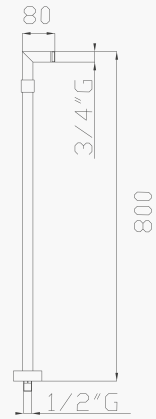

Cromato / Chrome

€ 472,50