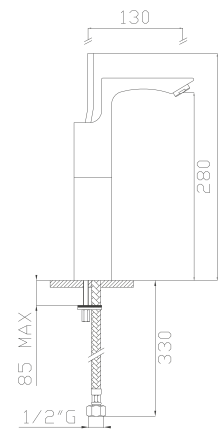

Cromato / Chrome

€ 556,50

Ø35 cod.965CH