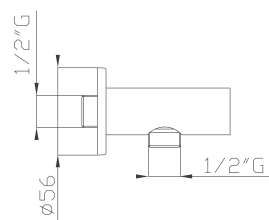

186-02

Pres a d'acqua in ottone con supporto doccia
Brass wall outlet with handshower holder

Cromato / Chrome

€ 49,40

186-03

Pres a d'acqua in ottone con supporto doccia
Brass wall outlet with handshower holder

Cromato / Chrome

€ 59,90

186-E2

Pres a d'acqua in ottone con supporto doccia
Brass wall outlet with handshower holder

Cromato / Chrome

€ 31,50

Tutte le finiture del retro di copertina
All finishes on the back cover

€ 72,50

186-E3

Pres a d'acqua in ottone con supporto doccia
Brass wall outlet with handshower holder

Cromato / Chrome

€ 38,90

Tutte le finiture del retro di copertina
All finishes on the back cover

€ 89,30