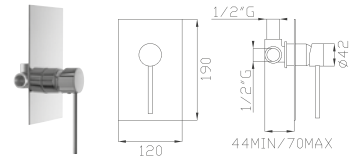

9189
Corpo incasso e parti estetiche
Rough valve and aesthetic parts

Cromato / Chrome

€ 309,80

€ 120,80

+

€ 189,00

⊕ ⌀35 cod.967AP