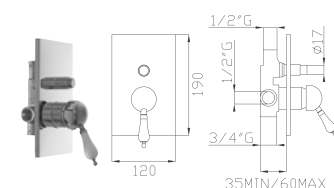

Portata media a 3 bar
Average flow rate at 3 bar

Uscita/Outlet 2= 16 l/min
Uscita/Outlet 4= 23 l/min

999
Uni-Box

6188-01
Corpo incasso e parti estetiche
Rough valve and aesthetic parts

Cromato / Chrome

€ 446,30