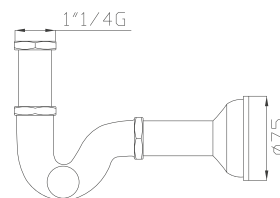

Cromato / Chrome

€ 29,40

Tutte le finiture del retro di copertina
All finishes on the back cover

€ 88,20