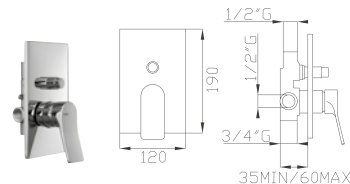

Portata media a 3 bar
Average flow rate at 3 bar

Uscita/Outlet 2= 16 l/min
Uscita/Outlet 4= 23 l/min

999
Uni-Box

34188-01

Corpo incasso e parti estetiche
Rough valve and aesthetic parts

Cromato / Chrome

€ 372,80