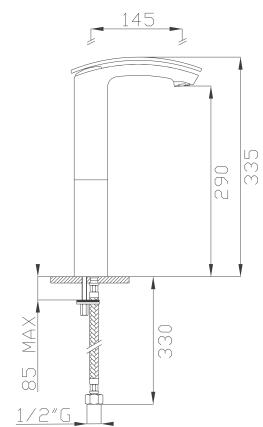

Cromato / Chrome

€ 672,00

Ø35 cod.96600