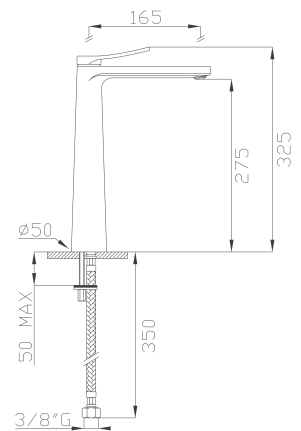

Cromato / Chrome

€ 273,00

Ø25 cod.92504