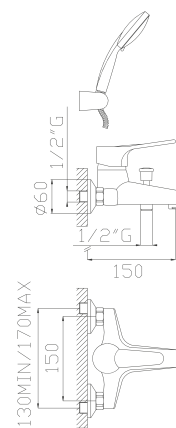

Cromato / Chrome

€ 133,40

ø40 cod.96902