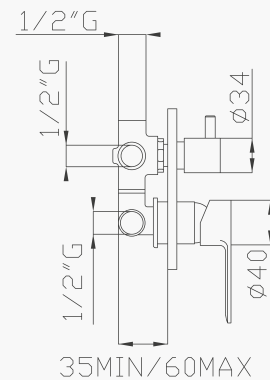

Cromato / Chrome

€ 362,30

Ø35 cod.967AP