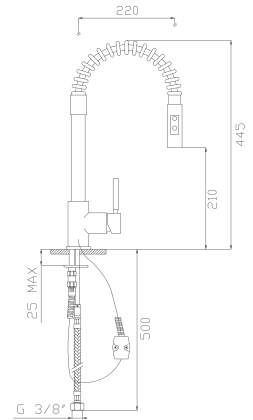

Cromato / Chrome

€ 364,40

Ø35 cod.967K0