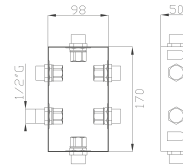

Corpo incasso e parti estetiche
Rough valve and aesthetic parts