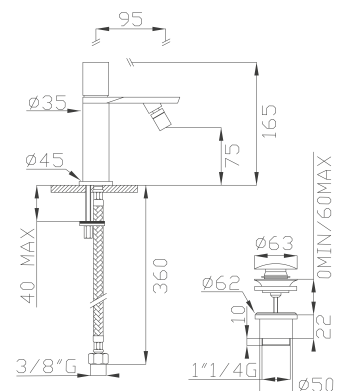

Cromato / Chrome

€ 409,50

☞ Ø25 cod.92505