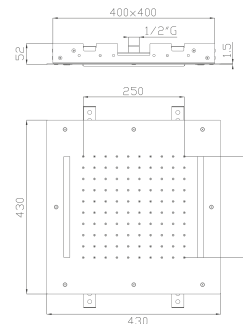

1 getto / jet pioggia / rain

Cromato / Chrome

€ 1911,00