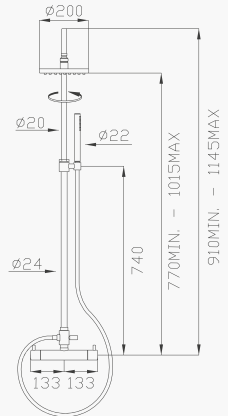

Cromato / Chrome

€ 924,00

cod.967T0 cod.96202