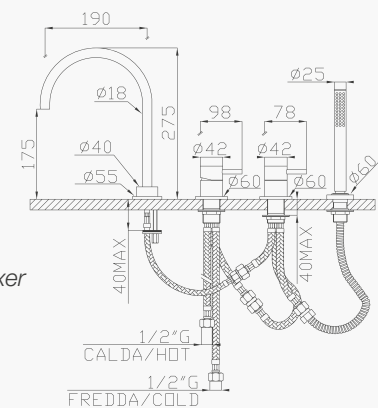

15007

Monocomando bordo vasca quattro fori
Four-hole deck mounted bath/shower single lever mixer