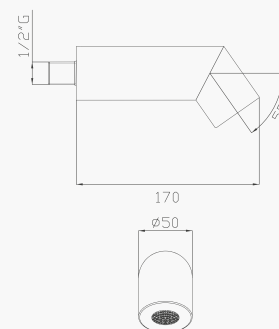

1 getto / jet pioggia / rain

Cromato / Chrome

€ 399,00