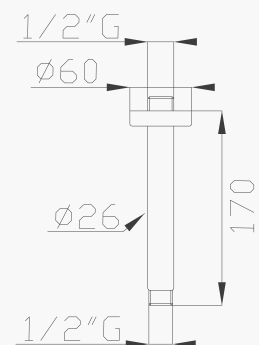

Cromato / *Chrome*

€ 48,30

375

Braccio doccia a soffitto in ottone cm 17
Brass ceiling shower arm