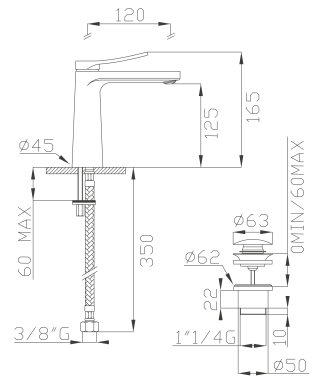

Cromato / Chrome

€ 176,40

Ø25 cod.92504