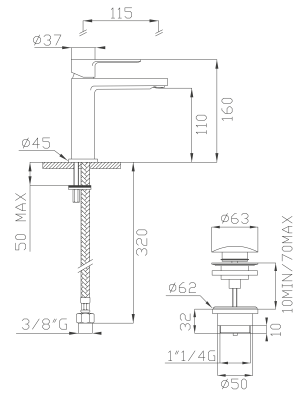

Cromato / Chrome

€ 125,00

Ø25 cod.92500