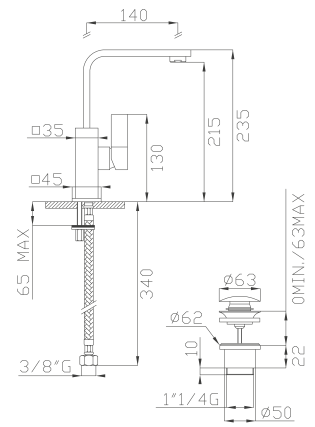

I dettagli colore sono disponibili sul retro di copertina
Colour details are available on the back cover

CR

BO

NO

IC

14032

Monocomando lavabo con scarico click-clack
Basin single lever mixer with click-clack waste