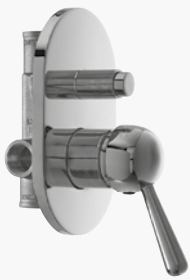

10188

Monocomando doccia incasso due uscite **con deviatore a pulsante**

Two-way concealed shower single lever mixer with push diverter

Portata media a 3 bar
Average flow rate at 3 bar

Uscita/Outlet 2= 16 l/min
Uscita/Outlet 4= 23 l/min