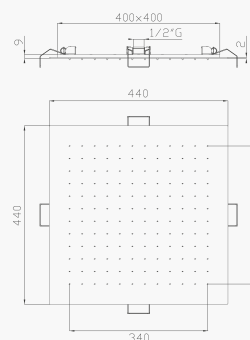

1 getto / jet pioggia / rain

Cromato / Chrome

€ 672,00