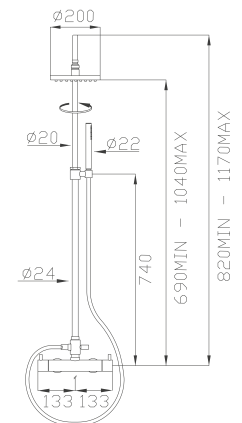

Cromato / Chrome

€ 924,00

cod.967T0 cod.96202