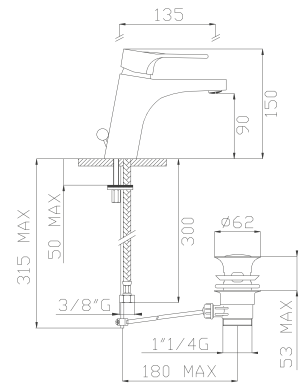

Cromato / Chrome

€ 98,70

Ø35 cod.966ES