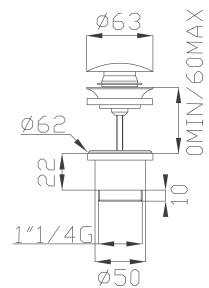

607

Bocca vasca a parete
Wall bath spout

Cromato / Chrome

€ 357,00

440

Sifone in ottone
Brass siphon

Cromato / Chrome

€ 73,50

935-07

Scarico click-clack in ottone **per lavabo e bidet con e senza troppo pieno**

Brass click-clack pop-up waste for basin and bidet with and without overflow

* Kit trasformazione da click-clack a sempre aperto incluso
* Freeflow conversion kit included

Cromato / Chrome

€ 57,30

885

Rubinetto sottolavabo in ottone con filtro
Brass angle valve with strainer

Cromato / Chrome

€ 51,50