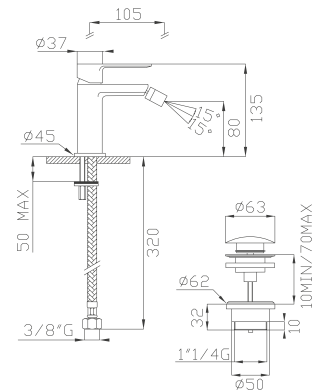

Cromato / Chrome

€ 125,00

Ø25 cod.92500