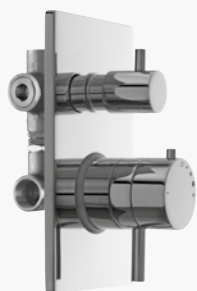

17185

Monocomando termostatico doccia incasso
due uscite **con deviatore a rotazione**

*Two-way concealed shower thermostatic
single lever mixer with rotating diverter*

Portata media a 3 bar
Average flow rate at 3 bar

Uscita/Outlet 1= 15 l/min
Uscita/Outlet 2= 18 l/min