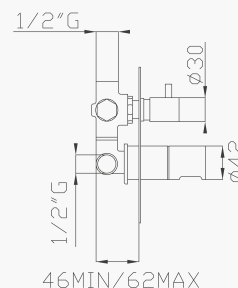

Cromato / Chrome

€ 451,50

Ø35 cod.967A1