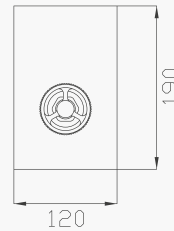

Cromato / Chrome

€ 278,30

Ø35 cod.967EF