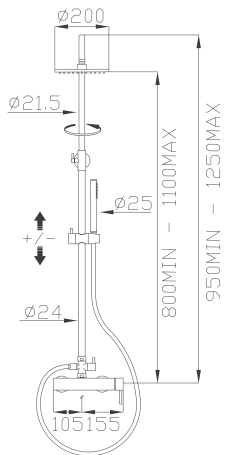

Cromato / Chrome

€ 462,00

Ø35 cod.96701