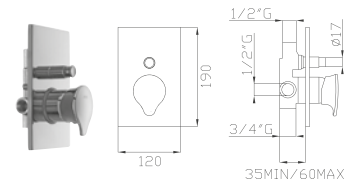

Uscita/Outlet 2= 16 l/min
Uscita/Outlet 4= 23 l/min

999
Uni-Box

12188-01
Corpo incasso e parti estetiche
Rough valve and aesthetic parts

Cromato / Chrome

€ 372,80

€ 120,80

+

€ 252,00 Ø40 cod.968AP