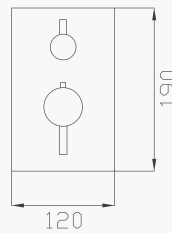

Cromato / Chrome

€ 525,00

cod.967T5