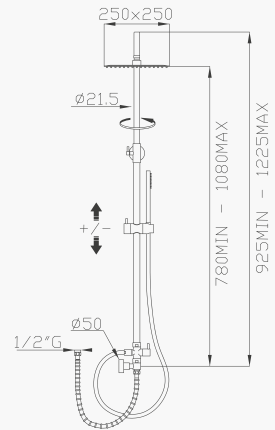

220-S1

Solo colonna doccia estensibile con deviatore, flessibile Silverttech, doccia in ottone, supporto colonna con flessibile 600mm e soffione in acciaio **con safety valve***

*Only adjustable column with diverter, Silverttech flexible hose, brass handshower, column's support with flexible hose and stainless steel shower head **with safety valve****