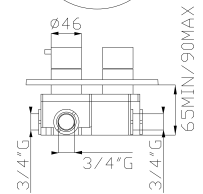

18287-01

Miscelatore termostatico doccia incasso **tre uscite**

Three-way concealed shower thermostatic mixer

Portata media a 3 bar
Average flow rate at 3 bar

Uscita/outlet 1= 20 l/min
Uscita/outlet 2= 20 l/min
Uscita/outlet 3= 20 l/min

18287 IN
Parte incasso
Built-in part