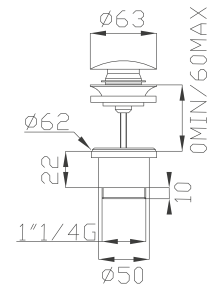

935-07

Scarico click-clack in ottone per lavabo e bidet con e senza troppo pieno

Brass click-clack pop-up waste for basin and bidet with and without overflow

* Kit trasformazione da click-clack a sempre aperto incluso
* *Freeflow conversion kit included*

Cromato / Chrome

€ 57,30

885

Rubinetto sottolavabo in ottone con filtro

Brass angle valve with strainer

Cromato / Chrome

€ 51,50