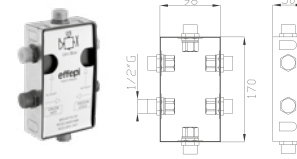

999
Uni-Box