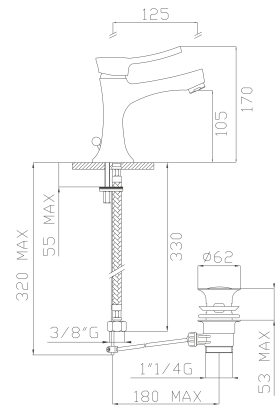

Cromato / Chrome

€ 173,30

🔧 ⌀25 cod.92501