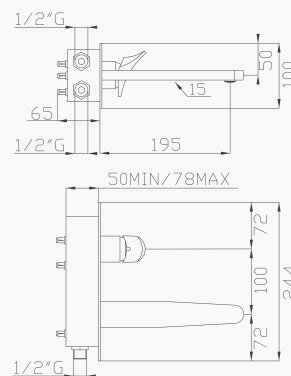

Cromato / Chrome

€ 727,70

Ø35 cod.967K0