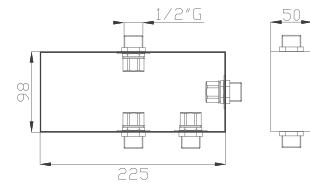

Box System

991

Scatola ad incasso **EASY-BOX**
per monocomando lavabo

*Concealed EASY-BOX
for basin single lever mixer*

Cromato / Chrome

€ 78,80

999

Scatola ad incasso **UNI-BOX**
per monocomando doccia

*Concealed UNI-BOX
for shower single lever mixer*

Cromato / Chrome

€ 120,80

998

Scatola ad incasso **BIT-BOX**
per monocomando doccia orizzontale

*Concealed BIT-BOX
for horizontal shower single lever mixer*

Cromato / Chrome

€ 136,50

990

Scatola **TECNO-BOX** per colonna lavabo
e vasca a pavimento

TECNO-BOX for floor basin and bath columns

Cromato / Chrome

€ 257,30