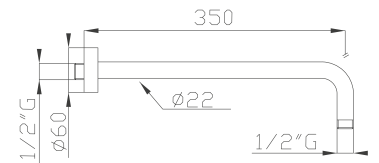

1 getto / *jet*  pioggia / *rain*

Cromato / *Chrome*

€ 556,50

372

Braccio doccia in ottone cm 35
Brass wall shower arm

Cromato / *Chrome*

€ 48,30

375