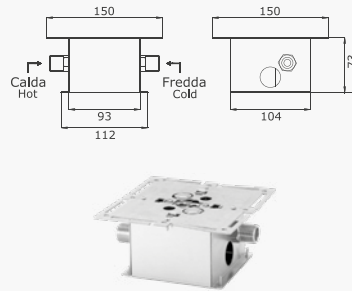

Cromato / Chrome

€ 273,00

€ 84,00

+ € 189,00

Ø35 cod.967K0

27154

Colonna lavabo a pavimento **completa di Techno-Box**

Floor basin column single lever mixer **with Techno-Box**