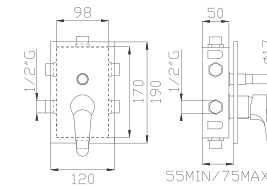

Uscita/Outlet 2= 16 l/min
Uscita/Outlet 4= 23 l/min

999
Uni-Box

22188-01
Corpo incasso e parti estetiche
Rough valve and aesthetic parts

Cromato / Chrome

€ 325,60

€ 120,80

+

€ 204,80 Ø35 cod.967AP