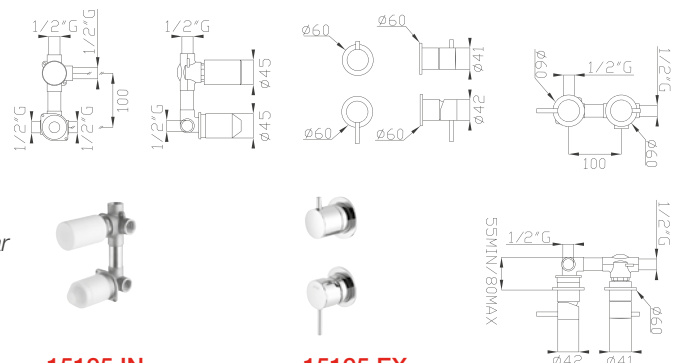

15195 IN
Parte incasso
Built-in part

15195 EX
Parti estetiche
Aesthetic parts

Cromato / Chrome

€ 352,90

€ 223,70

+

€ 129,20

ø35 cod.967AP