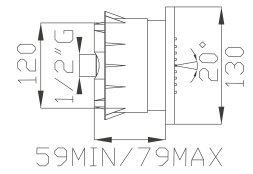

362

Soffione laterale a parete orientabile in ABS
ABS wall adjustable body jet

Cromato / Chrome

€ 100,80

363

Soffione laterale a parete orientabile in ABS
ABS wall adjustable body jet

Cromato / Chrome

€ 108,20