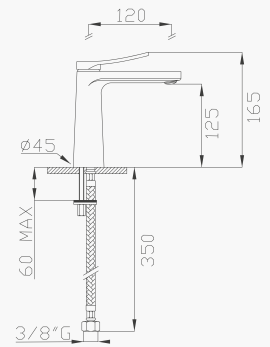

Cromato / Chrome

€ 153,30

Ø25 cod.92504