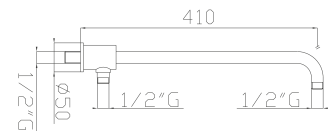

Cromato / Chrome

€ 104,00

373

Braccio doccia 2 vie
Wall two-way shower arm

↓ Uscita acqua alla doccia
↓ Water outlet to hand shower

Da utilizzare solo con flessibile Cromalux nostro art. 245-04

Use only with Cromalux flexible hose our art. 245-04