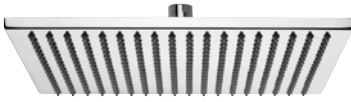

367-30

Soffione doccia in ottone con anticalcare 300x300

Brass shower head with antiscale