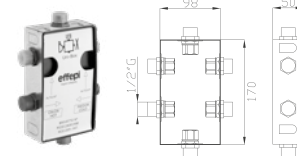

Portata media a 3 bar
Average flow rate at 3 bar

Uscita/Outlet 2= 16 l/min
Uscita/Outlet 4= 23 l/min

999
Uni-Box

15188-01
Corpo incasso e parti estetiche
Rough valve and aesthetic parts

Cromato / Chrome

€ 372,80