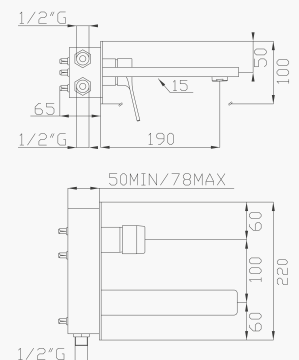

Cromato / Chrome

€ 619,50

Ø35 cod.967K0