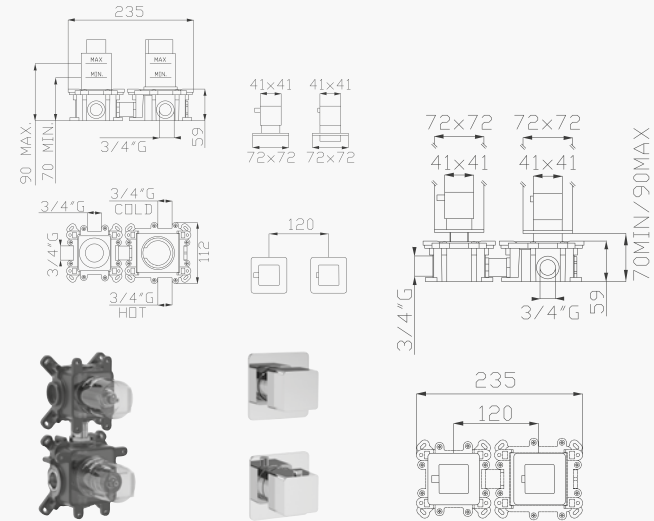

18602 IN
Parte incasso
Built-in part

18700 EX
Parti estetiche
Aesthetic parts

Cromato / Chrome

€ 693,00

€ 514,50 + € 178,50 cod.967MG - cod.962M2