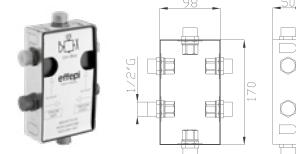

Uscita/Outlet 1= 18 l/min
Uscita/Outlet 2= 15 l/min
Uscita/Outlet 3= 18 l/min

999
Uni-Box

34187-01
Corpo incasso e parti estetiche
Rough valve and aesthetic parts

Cromato / Chrome

€ 493,60

€ 120,80

+

€ 372,80