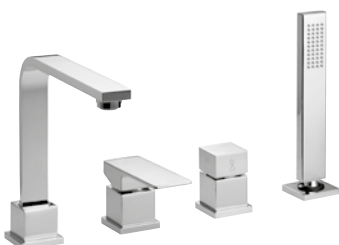

20007

Monocomando bordo vasca quattro fori

Four-hole deck mounted bath/shower single lever mixer