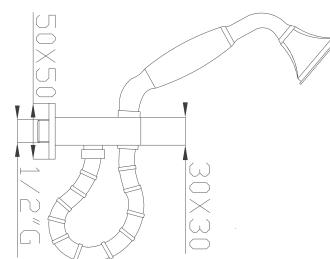

Cromato / Chrome

€ 141,80

184-03

Preso d'acqua in ottone
Brass water outlet

Cromato / Chrome

€ 36,80

231

Saliscendi con asta, flessibile e doccia in ottone