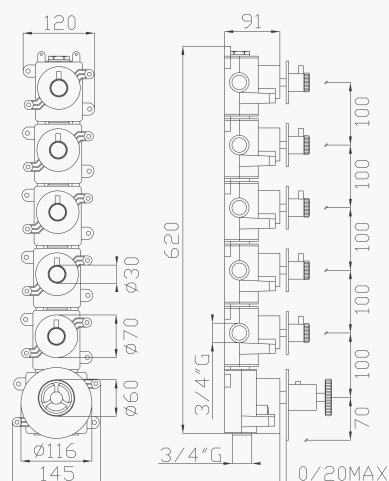

18405 IN
Parte incasso
Built-in part

33405 EX
Parti estetiche
Aesthetic parts

Cromato / Chrome

€ 2184,00

€ 1428,00

+

€ 756,00

cod.967T6

cod.96204