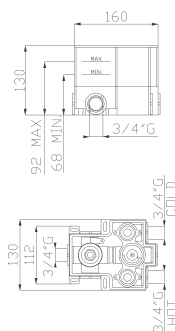

18289 IN
Parte incasso
Built-in part

18300 EX
Parti estetiche
Aesthetic parts

Cromato / Chrome

€ 672,10

€ 383,30 +

€ 288,80

cod.967G0 - cod.962G1