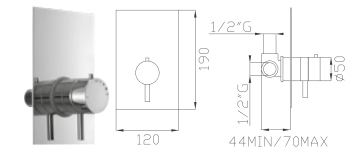

24289

Corpo incasso e parti estetiche
Rough valve and aesthetic parts

Cromato / Chrome

€ 467,30

€ 120,80

+

€ 346,50

cod.967T5