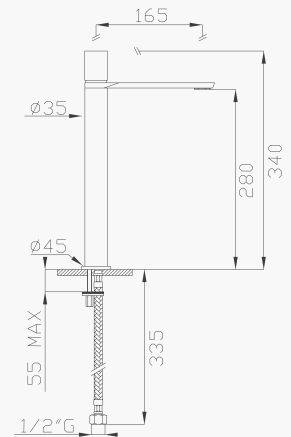

Cromato / Chrome

€ 572,30

🔧 ø25 cod.92505