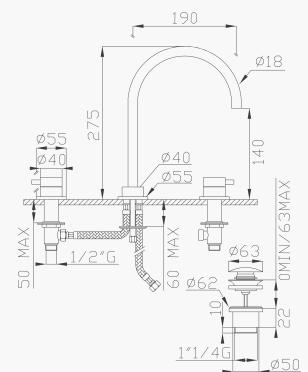

Cromato / Chrome

€ 623,70

SX cod.96201 DX cod.96200