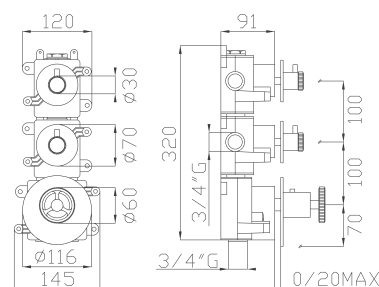

Cromato / Chrome

€ 1233,80

€ 729,80

+

€ 504,00

cod.967T6 cod.96204

33403

Miscelatore termostatico doccia incasso ad alta portata a **tre uscite indipendenti**

*High flow rate concealed shower
thermostatic mixer **three separate exits***

Installazione verticale/orizzontale
Vertical/horizontal installation