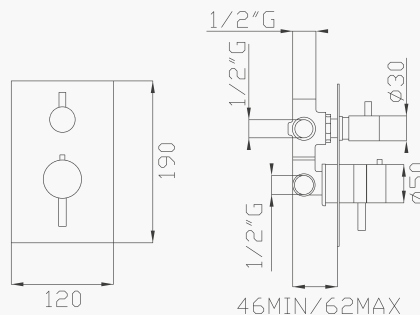

Cromato / Chrome

€ 556,50

cod.967T5