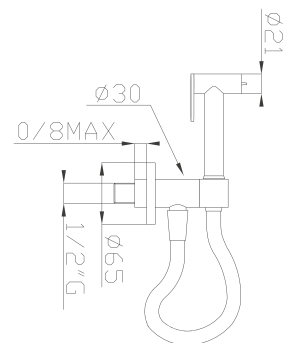

Presse d'acqua in ottone
Brass water outlet

Cromato / Chrome

€ 17,90 Disponibile solo cromo - Only chrome available

Complementi W.C.

172

Idroscopino con doccia a pulsante e getto laser in ottone

Hydro toilet brush with push and brass laser jet handshower