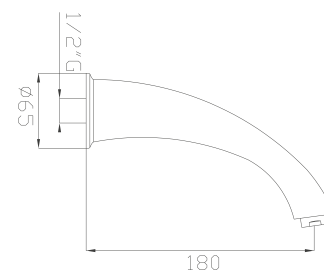

Cromato / Chrome

€ 136,50