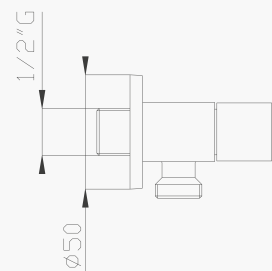

Cromato / Chrome

€ 23,10

Tutte le finiture del retro di copertina
All finishes on the back cover

€ 69,30