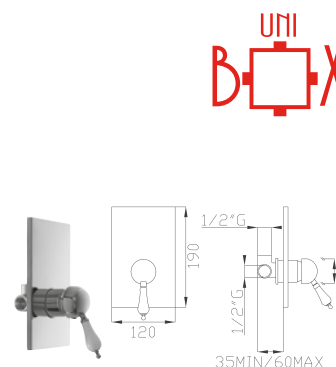

Portata media uscita a 3 bar 23l/min
Outlet average flow rate at 3 bar 23l/min

999
Uni-Box

6189-01
Corpo incasso e parti estetiche
Rough valve and aesthetic parts

Cromato / Chrome

€ 362,30

€ 120,80

+

€ 241,50