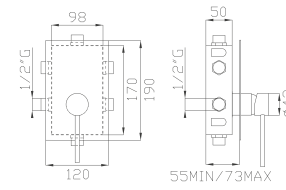

999
Uni-Box