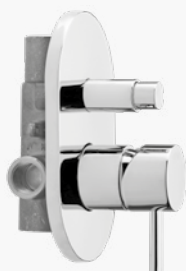

15188

Monocomando doccia incasso due uscite **con deviatore a pulsante**

Two-way concealed shower single lever mixer with push diverter

Portata media a 3 bar
Average flow rate at 3 bar

Uscita/Outlet 2= 16 l/min
Uscita/Outlet 4= 23 l/min