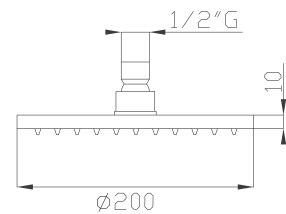

359

Soffione laterale esterno orientabile in ottone
Brass external adjustable body jet

Cromato / Chrome

€ 37,80

362

Soffione laterale a parete orientabile in ABS
ABS wall adjustable body jet

Cromato / Chrome

€ 100,80

366

Soffione doccia in ottone con anticalcare Ø 200
Brass shower head with antiscalant

Cromato / Chrome

€ 140,70

372

Braccio doccia in ottone cm 35
Brass wall shower arm

Cromato / Chrome

€ 48,30