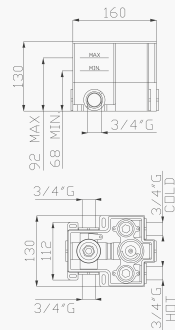

18288 IN
Parte incasso
Built-in part

18300 EX
Parti estetiche
Aesthetic parts

Cromato / Chrome

€ 708,80

€ 420,00 +

€ 288,80

cod.967G0 - cod.962G2