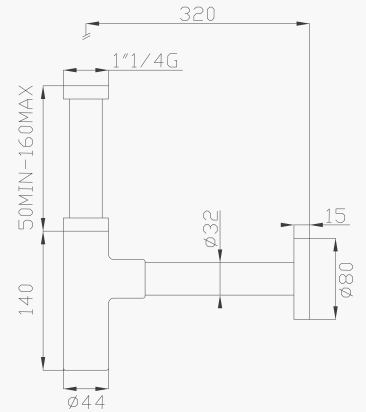

609

Bocca vasca a parete
Wall bath spout

Cromato / Chrome

€ 121,80

440

Sifone in ottone
Brass siphon

Cromato / Chrome

€ 73,50