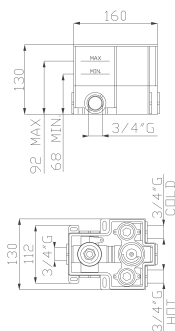

18289 IN
Parte incasso
Built-in part

18300 EX
Parti estetiche
Aesthetic parts

Cromato / Chrome

€ 672,10

€ 383,30 +

€ 288,80

cod.967G0 - cod.962G1