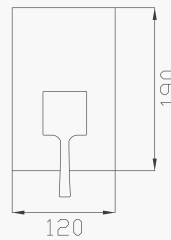

Cromato / Chrome

€ 173,30

Ø35 cod.967AP