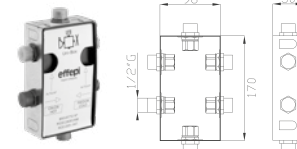

999
Uni-Box

12189-01
Corpo incasso e parti estetiche
Rough valve and aesthetic parts

Cromato / Chrome

€ 294,10

€ 120,80

+

€ 173,30 Ø40 cod.96802

12189