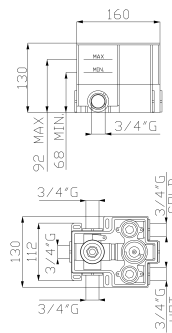

18287 IN
Parte incasso
Built-in part

18200 EX
Parti estetiche
Aesthetic parts

Cromato / Chrome

€ 619,50

€ 462,00 +

€ 157,50

cod.967G0 - cod.962G3