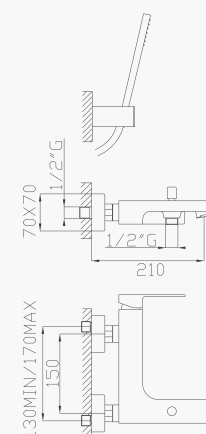

Cromato / Chrome

€ 483,00

🔧 Ø35 cod.967K0