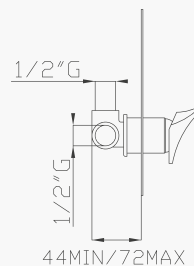

Cromato / Chrome

€ 199,50

ø35 cod.967AP