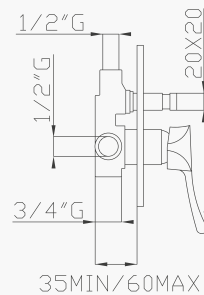

Cromato / Chrome

€ 252,00

ø35 cod.967AP