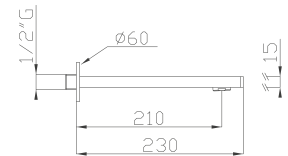

34153

Colonna vasca a pavimento con flessibile Silitech e doccia a tre getti in ABS **completa di Techno-Box**

Floor bathtub column with Silitech flexible hose and three-jet ABS handshower **with Techno-Box**

990
Parte incasso
Built-in part

34153 EX
Parti estetiche
Aesthetic parts

Cromato / Chrome

€ 1622,30

€ 257,30

+ € 1365,00

🔧 Ø35 cod.967EF

608

Bocca vasca a parete

Wall bath spout

Cromato / Chrome

€ 264,60

440

Sifone in ottone

Brass siphon

Cromato / Chrome

€ 73,50