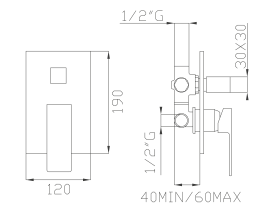

Portata media a 3 bar
Average flow rate at 3 bar

Uscita/Outlet 1= 15 l/min
Uscita/Outlet 2= 18 l/min

999
Uni-Box

20185

Corpo incasso e parti estetiche
Rough valve and aesthetic parts

Cromato / Chrome

€ 493,60