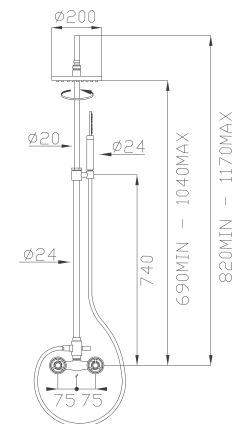

Cromato / Chrome

€ 971,30

🔧 cod.96200