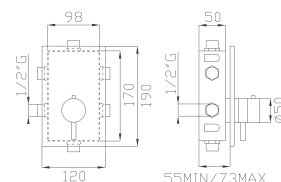

999
Uni-Box