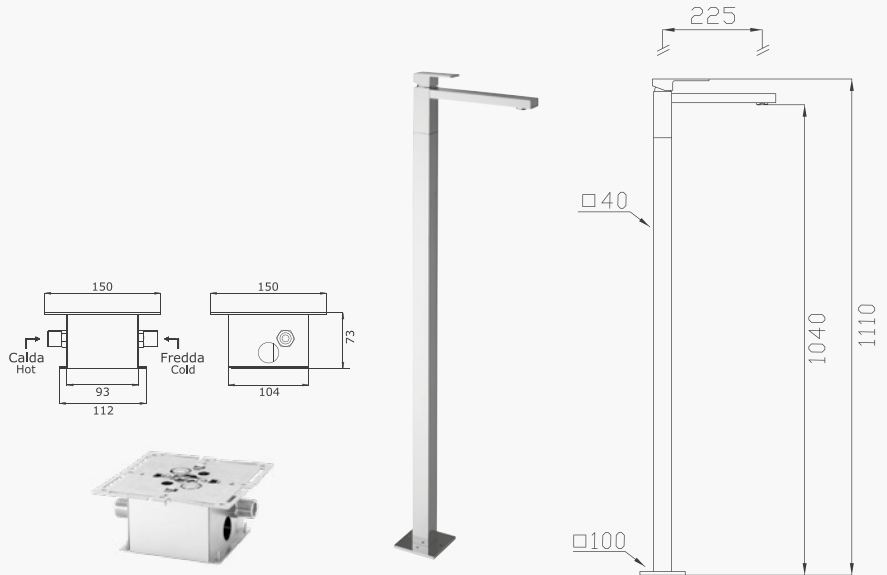

Cromato / Chrome

€ 428,40

€ 84,00

+ € 344,40

🔧 ⌀35 cod.967K0

20154

Colonna lavabo a pavimento **completa di Techno-Box**

*Floor basin column single lever mixer **with Techno-Box***