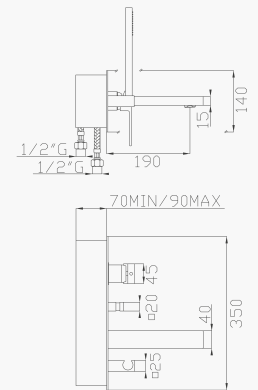

Cromato / Chrome

€ 945,00

🔧 Ø35 cod.967K0