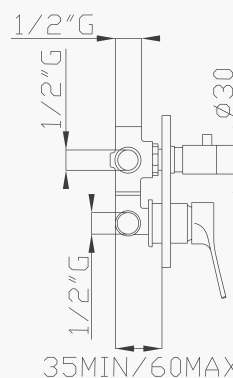

Cromato / Chrome

€ 362,30

Ø35 cod.967AP