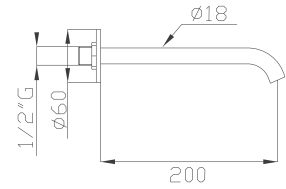

609

Bocca vasca a parete
Wall bath spout

Cromato / Chrome

€ 121,80

440

Sifone in ottone
Brass siphon

Cromato / Chrome

€ 73,50

935-07

Scarico click-clack in ottone per lavabo
e bidet con e senza troppo pieno
Brass click-clack pop-up waste for basin
and bidet with and without overflow

* Kit trasformazione da click-clack a sempre aperto incluso
* Freeflow conversion kit included

Cromato / Chrome

€ 57,30

885

Rubinetto sottolavabo in ottone con filtro
Brass angle valve with strainer

Cromato / Chrome

€ 51,50