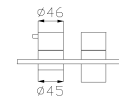

18287-01

Miscelatore termostatico doccia incasso **tre uscite**

Three-way concealed shower thermostatic mixer

Portata media a 3 bar
Average flow rate at 3 bar

Uscita/outlet 1= 20 l/min
Uscita/outlet 2= 20 l/min
Uscita/outlet 3= 20 l/min

18287 IN
Parte incasso
Built-in part