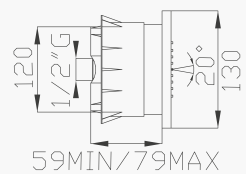

Cromato / Chrome

€ 100,80