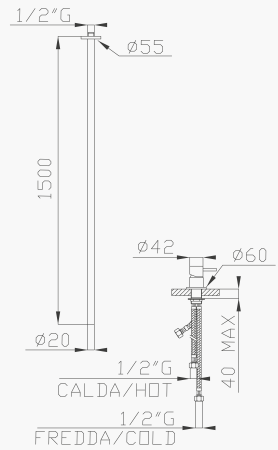

Cromato / Chrome

€ 284,60

€ 84,00 + € 200,60

ø35 cod.967K0

15033

Lavabo da soffitto con monocomando da appoggio

Ceiling spout with deck mounted single lever mixer

Cromato / Chrome