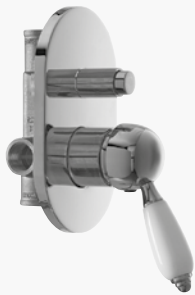

31188

Monocomando doccia incasso due uscite **con deviatore a pulsante**

Two-way concealed shower single lever mixer with push diverter

Portata media a 3 bar
Average flow rate at 3 bar

Uscita/Outlet 2= 16 l/min
Uscita/Outlet 4= 23 l/min