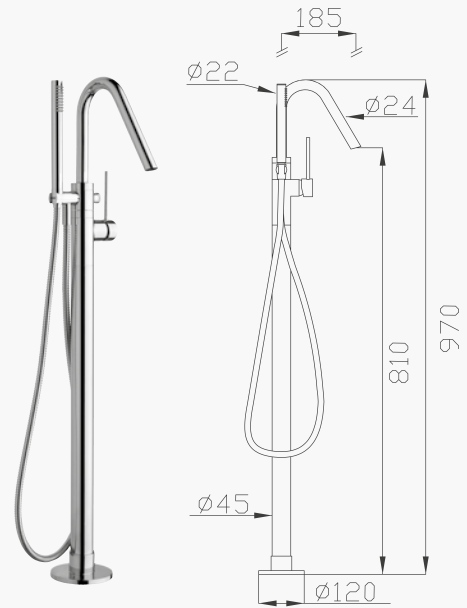

9153EX
Parti estetiche
Aesthetic parts

Cromato / Chrome

€ 1601,30

€ 257,30

+

€ 1344,00

🔌 Ø35 cod.967AP

605

Bocca vasca a parete

Wall bath spout