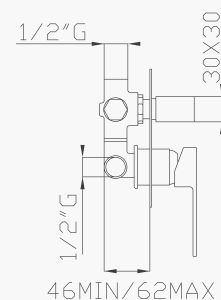

Cromato / Chrome

€ 399,00

ø35 cod.967AP