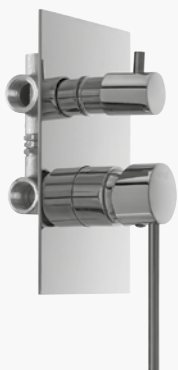

5187

Corpo incasso e parti estetiche
Rough valve and aesthetic parts

Cromato / Chrome

€ 598,60

€ 120,80

+

€ 477,80

🔧 ⌀35 cod.967AP