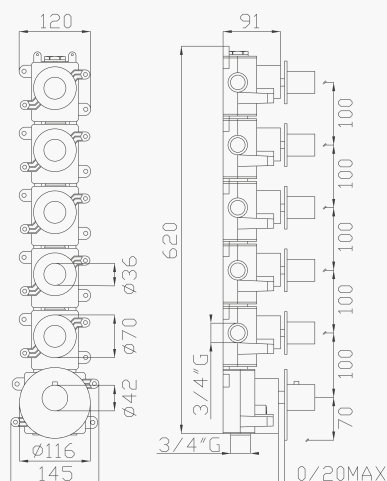

18405 IN
Parte incasso
Built-in part

18405 EX
Parti estetiche
Aesthetic parts

Cromato / Chrome

€ 1932,00

€ 1428,00

+

€ 504,00

cod.967T6

cod.96204