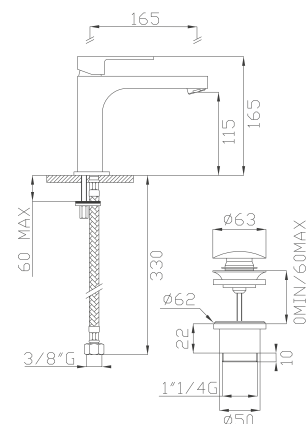

Cromato / Chrome

€ 283,50

🔧 Ø25 cod.92501