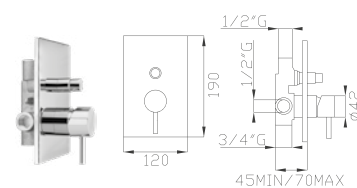

15188-01
Corpo incasso e parti estetiche
Rough valve and aesthetic parts

Cromato / Chrome

€ 372,80

€ 120,80

+

€ 252,00 ø35 cod.967AP