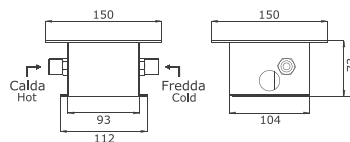

Cromato / Chrome

€ 714,00

cod.96200

33154

Colonna lavabo a pavimento **completa di Techno-Box**
*Floor basin column single lever mixer **with Techno-Box***

990
 Parte incasso
Built-in part

33154 EX
 Parti estetiche
Aesthetic parts