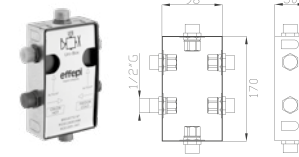

999
Uni-Box