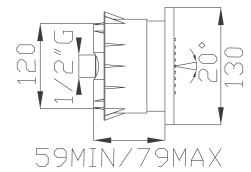

240-01

Saliscendi con asta e doccia in ottone con flessibile Silitech

Brass sliding rail with brass handshower and Silitech flexible hose

Cromato / Chrome

€ 327,60

359

Soffione laterale esterno orientabile in ottone

Brass external adjustable body jet

Cromato / Chrome

€ 37,80

362

Soffione laterale a parete orientabile in ABS

ABS wall adjustable body jet

Cromato / Chrome

€ 100,80

366

Soffione doccia in ottone con anticalcare Ø 200

Brass shower head with antiscaling

Cromato / Chrome

€ 140,70