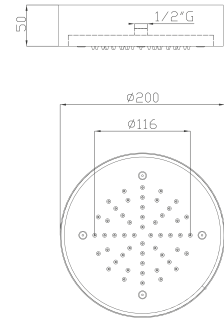

1 getto / jet

pioggia / rain

Cromato / Chrome

€ 651,00

320

Soffione doccia inox a soffitto diametro 50,
 disponibile in 3 altezze*
Inox ceiling shower head diameter 50,
*3 heights available**

* mm 100/150/200