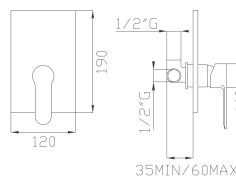

27189-01

Corpo incasso e parti estetiche
Rough valve and aesthetic parts

Cromato / Chrome

€ 257,30

€ 120,80

+

€ 136,50

Ø35 cod.967K0