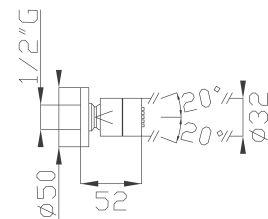

368-25

Soffione doccia in acciaio inox 250x250 con anticalcare e **safety valve***

*Stainless steel showerhead with antiscald and **safety valve****

Pressione richiesta 2 bar / Pressure required 2 bar
Portata 10 l/min / Flow rate 10 l/min

Cromato / Chrome

€ 141,80 Disponibile solo cromo - Only chrome available

368-30

Soffione doccia in acciaio inox 300x300 con anticalcare e **safety valve***

*Stainless steel showerhead with antiscald and **safety valve****

Pressione richiesta 2 bar / Pressure required 2 bar
Portata 10 l/min / Flow rate 10 l/min

Cromato / Chrome

€ 168,00 Disponibile solo cromo - Only chrome available

359

Soffione laterale esterno orientabile in ottone

Brass external adjustable body jet

Cromato / Chrome

€ 37,80

360

Soffione laterale esterno orientabile in ottone

Brass external adjustable body jet

Cromato / Chrome

€ 57,80