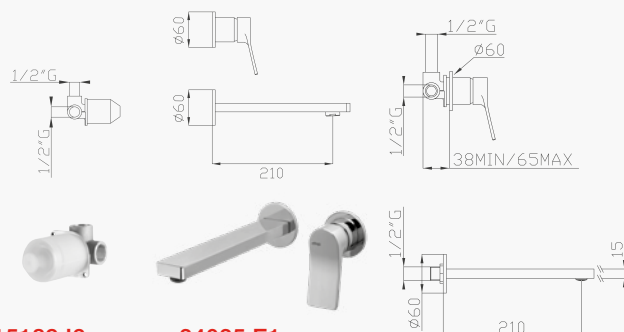

15189 I2
Parte incasso
Built-in part

34035 E1
Parti estetiche
Aesthetic parts

Cromato / Chrome

€ 428,40

€ 84,00 + € 344,40

Ø35 cod.967K0