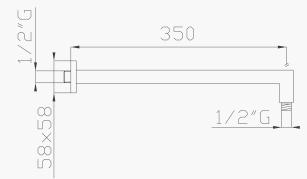

Cromato / Chrome

€ 246,80

375

Braccio doccia a soffitto in ottone cm 17
Brass ceiling shower arm

Cromato / Chrome

€ 51,50

376

Braccio doccia in ottone cm 35
Brass wall shower arm