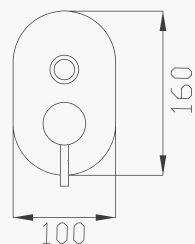

Cromato / Chrome

€ 225,80

ø35 cod.967AP