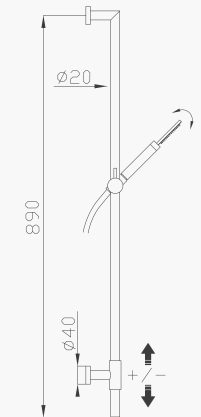

Cromato / Chrome

€ 241,50

240-01

Saliscendi con asta e doccia in ottone con flessibile Silitech

Brass sliding rail with brass handshower and Silitech flexible hose