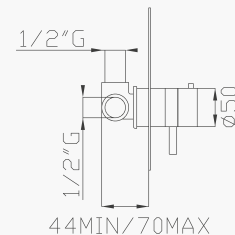

Cromato / Chrome

€ 346,50

cod.967T5