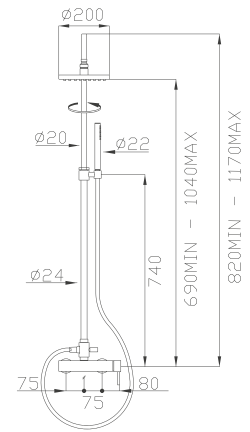

Cromato / Chrome

€ 866,30

Ø35 cod.96701