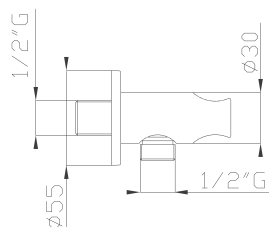

Cromato / Chrome

€ 31,50

Tutte le finiture del retro di copertina
All finishes on the back cover

€ 72,50