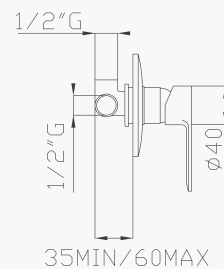

Cromato / Chrome

€ 73,50

Ø35 cod.967K0