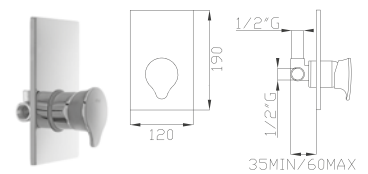

12189-01
Corpo incasso e parti estetiche
Rough valve and aesthetic parts

Cromato / Chrome

€ 294,10

€ 120,80

+

€ 173,30 Ø40 cod.96802