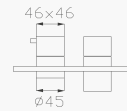

18388-01

Miscelatore termostatico doccia incasso **due uscite**

Two-way concealed shower thermostatic mixer

Portata media a 3 bar
Average flow rate at 3 bar

Uscita/outlet 1= 20 l/min
Uscita/outlet 2= 20 l/min

18288 IN
Parte incasso
Built-in part