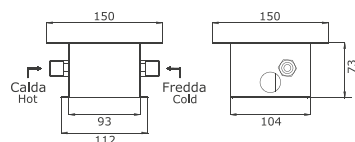

990
Parte incasso
Built-in part