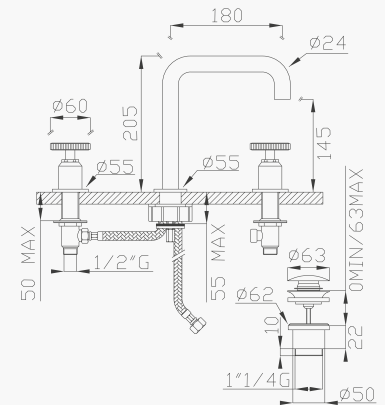

🔧 Ø35 cod.967EF

33036

Gruppo lavabo ad incasso
Three-hole concealed basin mixer

Cromato / Chrome

€ 682,50

cod.96200

33037

Batteria lavabo tre fori con scarico click-clack
Three-hole basin mixer with click-clack waste