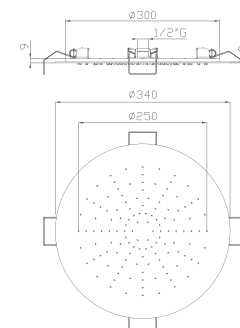

1 getto / jet pioggia / rain

Cromato / Chrome

€ 451,50