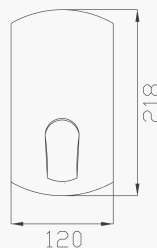

Cromato / Chrome

€ 199,50

ø35 cod.967AP