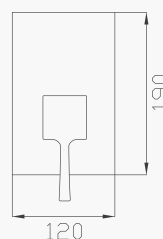

Cromato / Chrome

€ 173,30

ø35 cod.967AP