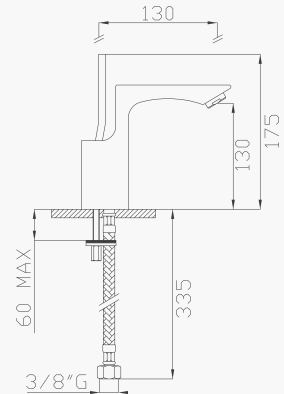

Cromato / Chrome

€ 362,30

Ø35 cod.965CH