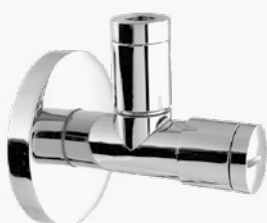

Cromato / Chrome

€ 57,30

885

Rubinetto sottolavabo in ottone con filtro

Brass angle valve with strainer