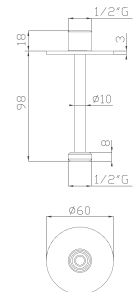

319

Soffione doccia inox a soffitto $\varnothing$ 200
Inox ceiling shower head

Pressione richiesta 2 bar / Pressure required 2 bar
Portata 9 l/min / Flow rate 9 l/min
Installare con miscelatore a una uscita /
Install with one-way mixer

1 getto / jet

pioggia / rain

Cromato / Chrome

€ 651,00

320

Soffione doccia inox a soffitto diametro 50,
disponibile in 3 altezze*
Inox ceiling shower head diameter 50,
3 heights available*

* mm 100/150/200

Pressione richiesta 2 bar / Pressure required 2 bar
Portata 9 l/min / Flow rate 9 l/min
Installare con miscelatore a una/due uscite /
Install with one/two-way mixer

1 getto / jet

pioggia / rain

Cromato / Chrome

€ 315,00

378

Braccio doccia inox a soffitto per articolo 320
Inox ceiling shower arm for art. 320

Cromato / Chrome

€ 120,80

321

Braccio doccia a parete completo di
soffione Inox $\varnothing$ 250 con anticalcare e **safety valve***
Wall shower arm with stainless steel shower head
*with antiscald and **safety valve****

Pressione richiesta 2 bar / Pressure required 2 bar
Portata 10 l/min / Flow rate 10 l/min
Installare con miscelatore a una uscita /
Install with one-way mixer

1 getto / jet

pioggia / rain

Cromato / Chrome

€ 367,50 Disponibile solo cromo - *Only chrome available*