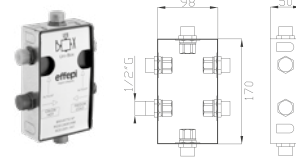

Portata media uscita a 3 bar 23l/min
Outlet average flow rate at 3 bar 23l/min

999
Uni-Box

13189
Corpo incasso e parti estetiche
Rough valve and aesthetic parts

Cromato / Chrome

€ 320,30

€ 120,80

+

€ 199,50  ø35 cod.967AP