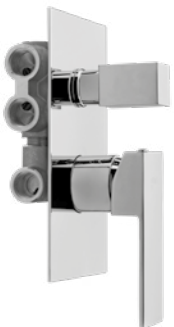

14186

Monocomando doccia incasso quattro uscite **non adattabile al sistema UNI-BOX**

Four-way concealed shower single lever mixer not suitable for UNI-BOX system

Portata media a 3 bar
Average flow rate at 3 bar

Uscita/outlet 1= 16 l/min
Uscita/outlet 2= 16 l/min
Uscita/outlet 3= 16 l/min
Uscita/outlet 4= 18 l/min