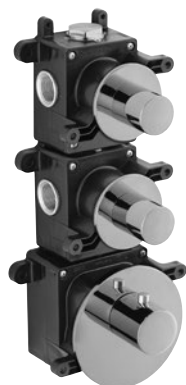

Portata media
uscite a 3 bar
45l/min
*Outlets average
flow rate at 3 bar
45l/min*

18402 IN
Parte incasso
Built-in part

18402 EX
Parti estetiche
Aesthetic parts

Cromato / Chrome

€ 1092,10

€ 729,80

+

€ 362,30