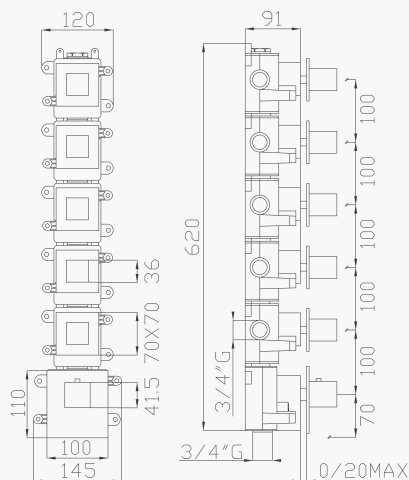

18405 IN
Parte incasso
Built-in part

18505 EX
Parti estetiche
Aesthetic parts

Cromato / Chrome

€ 2047,50

€ 1428,00

+

€ 619,50

cod.967T6

cod.96204