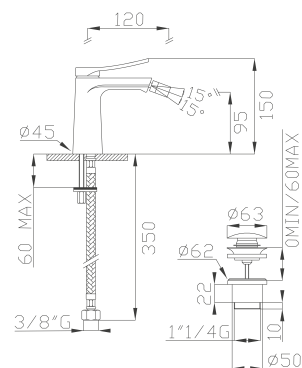

€ 257,30

+ € 1144,50

Ø35 cod.967K0

34086

Monocomando bidet con scarico click-clack
Bidet single lever mixer with click-clack waste

Cromato / Chrome

€ 176,40

 Ø25 cod.92504