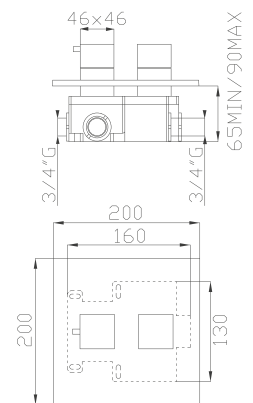

18289 IN
Parte incasso
Built-in part

18300 EX
Parti estetiche
Aesthetic parts

Cromato / Chrome

€ 672,10

€ 383,30 +

€ 288,80

cod.967G0 - cod.962G1