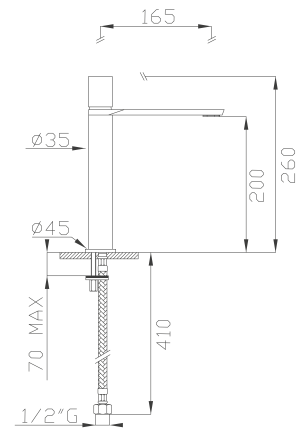

Cromato / Chrome

€ 372,80

 ø25 cod.92505

24030AM

Monocomando lavabo alto altezza media
Tall basin single lever mixer medium height

Cromato / Chrome

€ 546,00

🔧 ø25 cod.92505