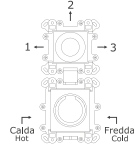

18703

Miscelatore termostatico doccia incasso **tre uscite**

Three-way concealed shower thermostatic mixer

Portata media a 3 bar
Average flow rate at 3 bar

Uscita/Outlet 1 = 22 l/min
Uscita/Outlet 2 = 22 l/min
Uscita/Outlet 3 = 22 l/min

18603 IN
Parte incasso
Built-in part

18700 EX
Parti estetiche
Aesthetic parts

Cromato / Chrome

€ 714,00

€ 535,50 + € 178,50 cod.967MG - cod.962M3