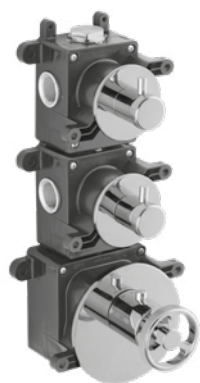

33402

Miscelatore termostatico doccia incasso ad alta portata a **due uscite indipendenti**

*High flow rate concealed shower
thermostatic mixer **two separate exits***

Installazione verticale/orizzontale
Vertical/horizontal installation

Portata media
uscite a 3 bar
45l/min
*Outlets average
flow rate at 3 bar
45l/min*

18402 IN
Parte incasso
Built-in part

33402 EX
Parti estetiche
Aesthetic parts