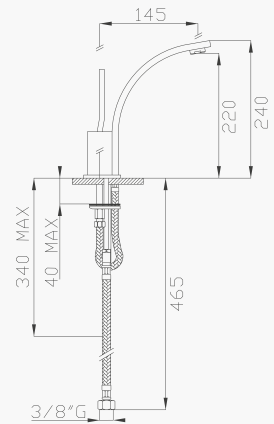

Cromato / Chrome

€ 666,80

Ø35 cod.965T0

9030

Monocomando lavabo
Basin single lever mixer

Cromato / Chrome

€ 640,50

Ø35 cod.965T0