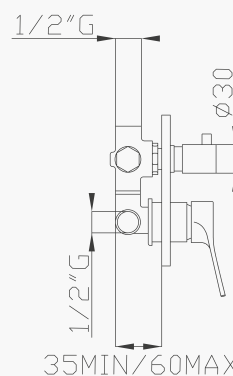

Cromato / Chrome

€ 341,30

Ø35 cod.967AP