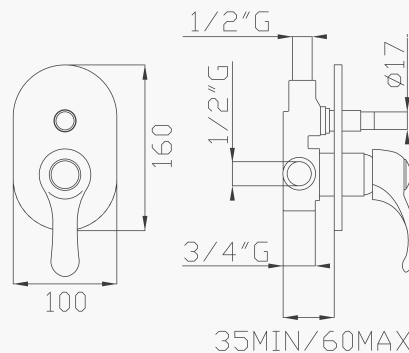

Cromato / Chrome

€ 225,80

ø35 cod.967AP