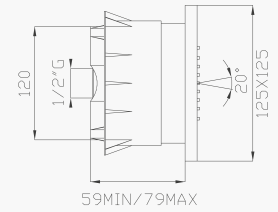

363

Soffione laterale a parete orientabile in ABS
ABS wall adjustable body jet

Cromato / Chrome

€ 108,20

Bracci Doccia

FINITURE FINISHES

I dettagli colore sono disponibili sul retro di copertina
Colour details are available on the back cover