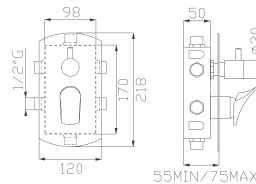

999
Uni-Box