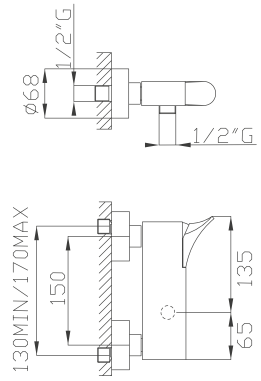

Cromato / Chrome

€ 446,30

Ø35 cod.967BE