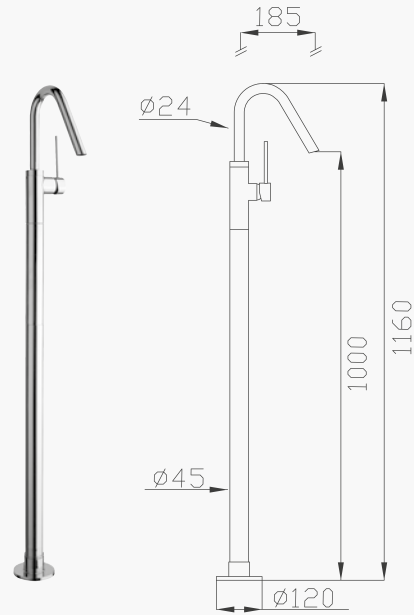

Cromato / Chrome

€ 787,50

Ø35 cod.967K0

9154

Colonna lavabo a pavimento **completa di Techno-Box**
 Floor basin column single lever mixer **with Techno-Box**

990
 Parte incasso
 Built-in part

9154 EX
 Parti estetiche
 Aesthetic parts