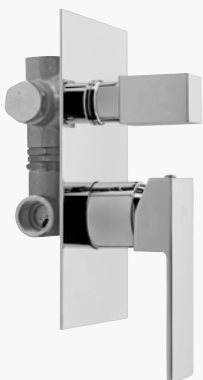

Uscita/Outlet 1= 15 l/min
Uscita/Outlet 2= 18 l/min

999
Uni-Box

14185
Corpo incasso e parti estetiche
Rough valve and aesthetic parts

Cromato / Chrome

€ 519,80

€ 120,80

+

€ 399,00  ø35 cod.967AP