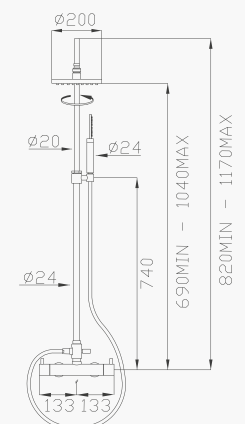

33148

Miscelatore termostatico doccia esterno con colonna estensibile in ottone, deviatore, flessibile Silitech, doccia e soffione in ottone

Thermostatic external shower mixer with brass adjustable column, diverter, Silitech flexible hose, brass handshower and brass showerhead