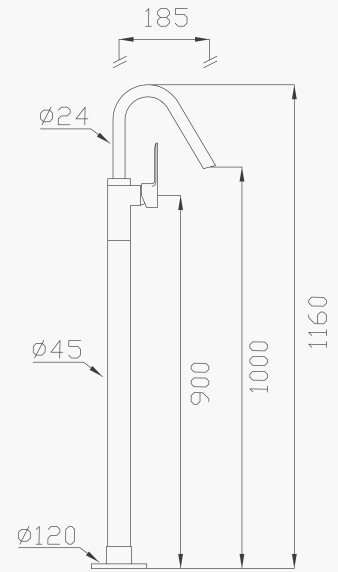

Cromato / Chrome

€ 1401,80

€ 257,30

+

€ 1144,50

Ø35 cod.967K0