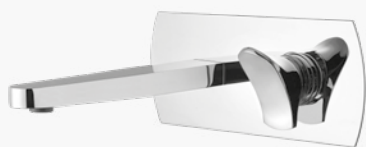

Cromato / Chrome

€ 311,90

Ø25 cod.92501

13030AL

Monocomando lavabo alto
Tall basin single lever mixer

Cromato / Chrome

€ 420,00

Ø25 cod.92501