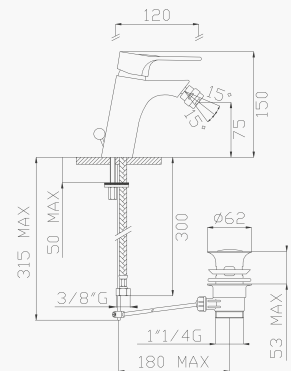

Monocomando bidet con scarico
e cartuccia Eco-Start

*Bidet single lever mixer with pop-up waste
and Eco-Start cartridge*

Cromato / Chrome

€ 98,70

Ø35 cod.966ES

CALCOLI ESEGUITI*:

Campione famiglia composta da 4 persone
Periodo 1 anno