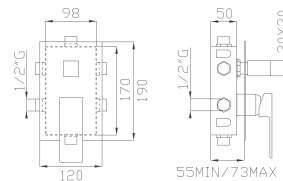

999
Uni-Box