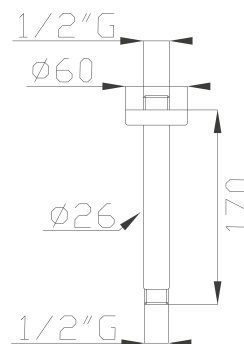

372

Braccio doccia in ottone cm 35

Brass wall shower arm

Cromato / Chrome

€ 48,30

375

Braccio doccia a soffitto in ottone cm 17

Brass ceiling shower arm