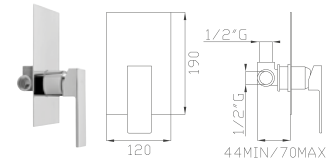

999
Uni-Box

14189
Corpo incasso e parti estetiche
Rough valve and aesthetic parts

Cromato / Chrome

€ 325,60

€ 120,80

+

€ 204,80

Ø35 cod.967AP