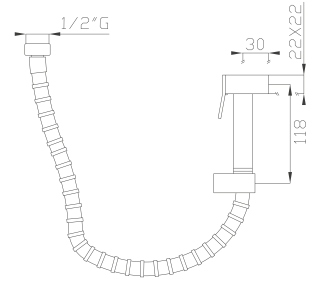

€ 48,30

Tutte le finiture del retro di copertina
All finishes on the back cover

€ 144,90

183

Doccia pulsante in ottone con flessibile e supporto

Brass push type handshower with flexible hose and bracket

Cromato / Chrome