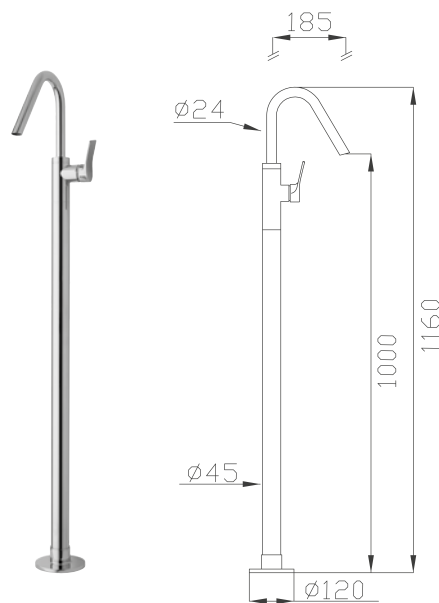

34154 EX
Parti estetiche
Aesthetic parts

Cromato / Chrome

€ 1401,80

€ 257,30

+ € 1144,50

Ø35 cod.967K0