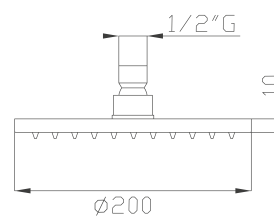

359

Soffione laterale esterno orientabile in ottone
Brass external adjustable body jet

Cromato / Chrome

€ 37,80

362

Soffione laterale a parete orientabile in ABS
ABS wall adjustable body jet

Cromato / Chrome

€ 100,80

366

Soffione doccia in ottone con anticalcare Ø 200
Brass shower head with antiscale

Cromato / Chrome

€ 140,70

372

Braccio doccia in ottone cm 35
Brass wall shower arm

Cromato / Chrome

€ 48,30