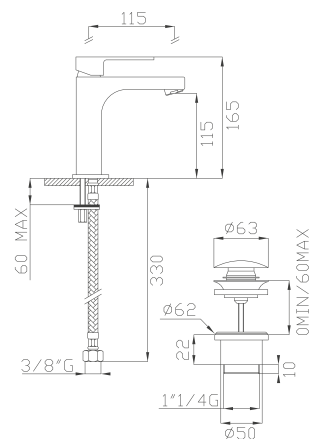

Cromato / Chrome

€ 201,60

🔧 Ø25 cod.92501