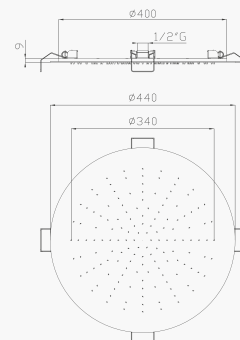

1 getto / jet pioggia / rain

Cromato / Chrome

€ 577,50