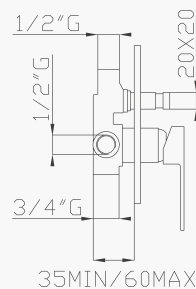

Cromato / Chrome

€ 241,50

ø35 cod.967AP