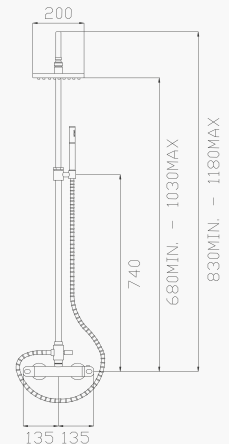

Cromato / Chrome

€ 803,30

🔧 cod.96202 ⚙️ cod.967T0