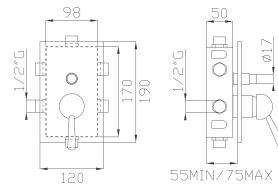

Uscita/Outlet 2= 16 l/min
Uscita/Outlet 4= 23 l/min

999
Uni-Box

10188-01
Corpo incasso e parti estetiche
Rough valve and aesthetic parts

Cromato / Chrome

€ 446,30

€ 120,80

+

€ 325,50