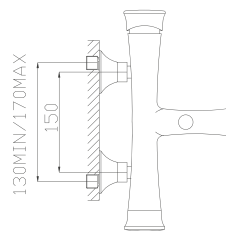

€ 414,80

🔧 ø40 cod.96800