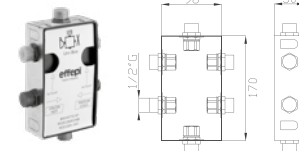

999
Uni-Box