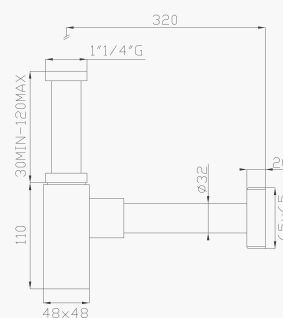

Bocca vasca a parete
Wall bath spout

Cromato / Chrome

€ 257,30

442

Sifone in ottone
Brass siphon

Cromato / Chrome

€ 107,10

953-07