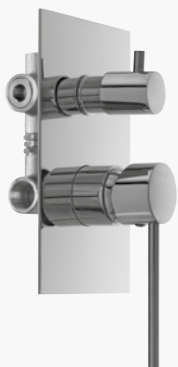

5185

Monocomando doccia incasso due uscite

Two-way concealed shower single lever mixer

Portata media a 3 bar
Average flow rate at 3 bar

Uscita/Outlet 1= 15 l/min
Uscita/Outlet 2= 18 l/min