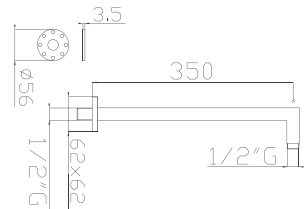

Da utilizzare in abbinamento a soffioni con misure superiore a 200x200mm
To be used with showerheads large than 200x200mm size

Cromato / Chrome

€ 162,80