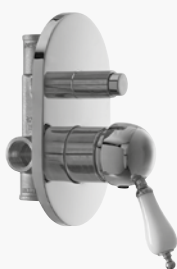

6188

Monocomando doccia incasso due uscite **con deviatore a pulsante**

Two-way concealed shower single lever mixer with push diverter

Portata media a 3 bar
Average flow rate at 3 bar

Uscita/Outlet 2= 16 l/min
Uscita/Outlet 4= 23 l/min