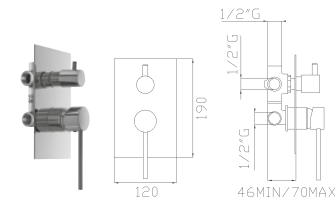

5187

Corpo incasso e parti estetiche
Rough valve and aesthetic parts

Cromato / Chrome

€ 598,60

€ 120,80

+

€ 477,80

🔧 ⌀35 cod.967AP