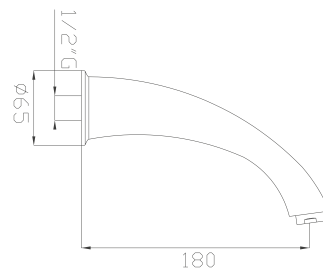

Cromato / *Chrome*

€ 136,50