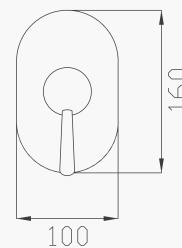

Cromato / Chrome

€ 215,30

ø35 cod.967AP