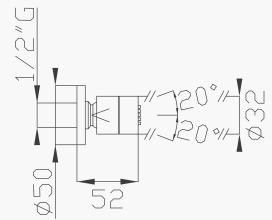

240-01

Saliscendi con asta e doccia in ottone con flessibile Silitech

Brass sliding rail with brass handshower and Silitech flexible hose

Cromato / Chrome

€ 327,60

359

Soffione laterale esterno orientabile in ottone

Brass external adjustable body jet

Cromato / Chrome

€ 37,80

362

Soffione laterale a parete orientabile in ABS

ABS wall adjustable body jet

Cromato / Chrome

€ 100,80

366

Soffione doccia in ottone con anticalcare Ø 200

Brass shower head with antiscaling

Cromato / Chrome

€ 140,70