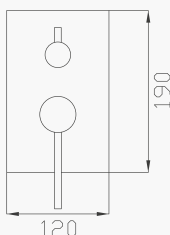

Cromato / Chrome

€ 451,50

🔧 ⌀35 cod.967AP