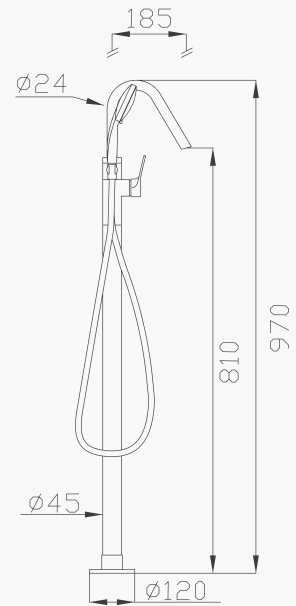

34153 EX
Parti estetiche
Aesthetic parts

Cromato / Chrome

€ 1622,30

€ 257,30

+ € 1365,00

🔧 Ø35 cod.967EF