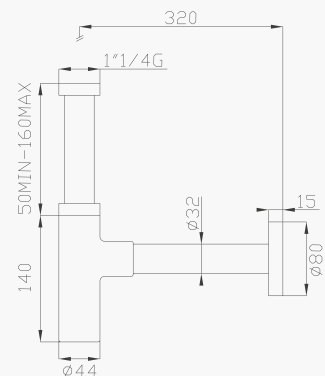

Cromato / Chrome

€ 73,50