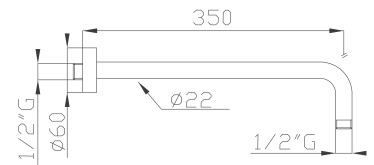

€ 140,70

372

Braccio doccia in ottone cm 35
Brass wall shower arm

Cromato / Chrome

€ 48,30

375

Braccio doccia a soffitto in ottone cm 17
Brass ceiling shower arm

Cromato / Chrome