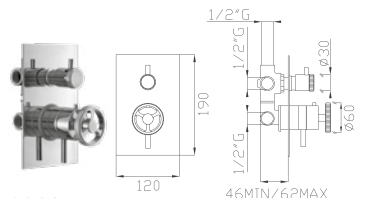

33287
Corpo incasso e parti estetiche
Rough valve and aesthetic parts

Cromato / Chrome

€ 750,80

€ 120,80

+

€ 630,00 cod.967T5