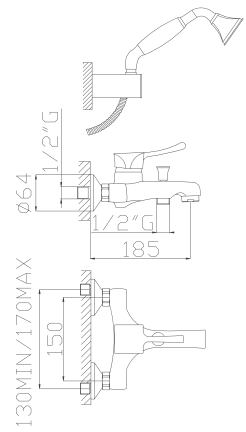

Cromato / Chrome

€ 336,00

Ø35 cod.96600