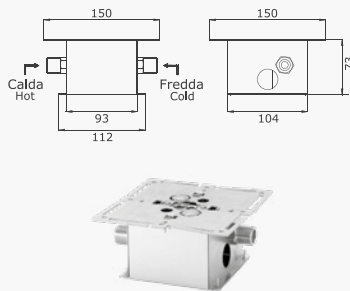

990
Parte incasso
Built-in part