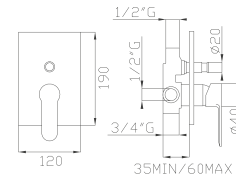

27188-01

Corpo incasso e parti estetiche
Rough valve and aesthetic parts

Cromato / Chrome

€ 325,60

€ 120,80

+

€ 204,80

Ø35 cod.967AP