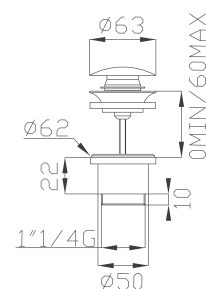

615

Bocca vasca a parete

Wall bath spout

Cromato / Chrome

€ 323,40

440

Sifone in ottone

Brass siphon

Cromato / Chrome

€ 73,50

935-07

Scarico click-clack in ottone per lavabo e bidet con e senza troppo pieno

Brass click-clack pop-up waste for basin and bidet with and without overflow

* Kit trasformazione da click-clack a sempre aperto incluso
* Freeflow conversion kit included

Cromato / Chrome

€ 57,30

885

Rubinetto sottolavabo in ottone con filtro

Brass angle valve with strainer

Cromato / Chrome

€ 51,50