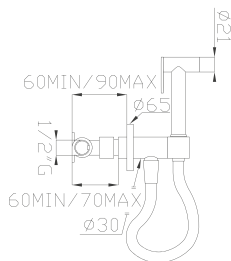

€ 328,70

€ 228,90 + € 99,80

171