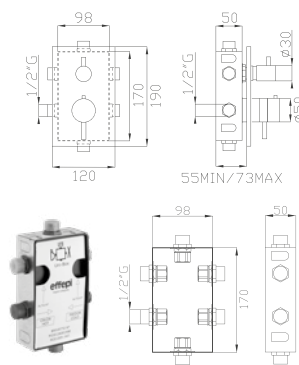

Portata media a 3 bar
Average flow rate at 3 bar

Uscita/Outlet 1= 15 l/min
Uscita/Outlet 2= 18 l/min

999
Uni-Box

17185

Corpo incasso e parti estetiche
Rough valve and aesthetic parts

€ 435,80  cod.967T5

Cromato / Chrome