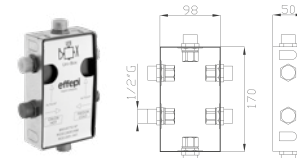

999
Uni-Box