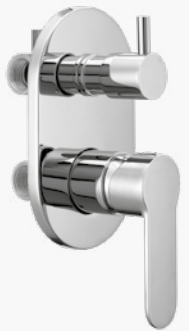

Cromato / Chrome

€ 493,60

€ 120,80

+

€ 372,80

Ø35 cod.967AP

27187

Monocomando doccia incasso tre uscite