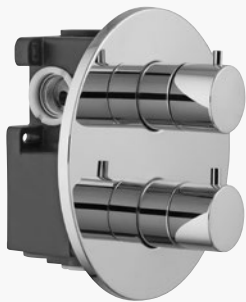

18287 IN
Parte incasso
Built-in part

18200 EX
Parti estetiche
Aesthetic parts

Cromato / Chrome

€ 619,50

€ 462,00 +

€ 157,50

cod.967G0 - cod.962G3

18288-01