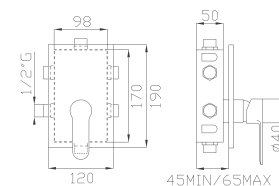

999
Uni-Box