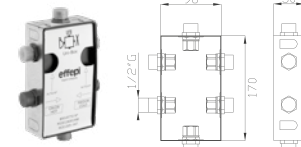

Portata media a 3 bar
Average flow rate at 3 bar

Uscita/Outlet 1 = 15 l/min
Uscita/Outlet 2 = 18 l/min

999
Uni-Box

27185-01
Corpo incasso e parti estetiche
Rough valve and aesthetic parts

Cromato / Chrome