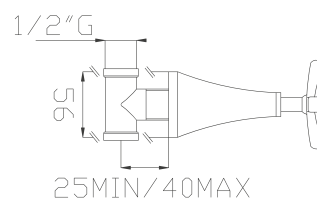

Cromato / Chrome

€ 346,50

cod.96200