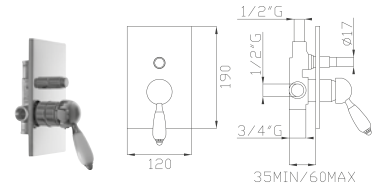

Uscita/Outlet 2= 16 l/min
Uscita/Outlet 4= 23 l/min

999
Uni-Box

31188-01
Corpo incasso e parti estetiche
Rough valve and aesthetic parts

Cromato / Chrome

€ 446,30

€ 120,80

+

€ 325,50