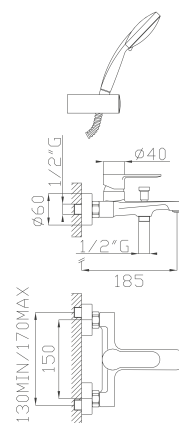

Cromato / Chrome

€ 210,00

Ø35 cod.967K0