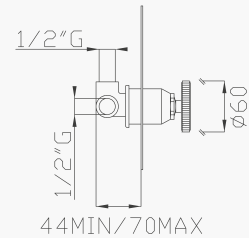

Cromato / Chrome

€ 278,30

Ø35 cod.967EF