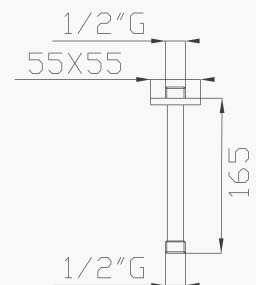

Cromato / Chrome

€ 115,50