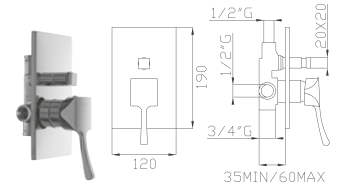

Uscita/Outlet 2= 16 l/min
Uscita/Outlet 4= 23 l/min

999
Uni-Box

42188
Corpo incasso e parti estetiche
Rough valve and aesthetic parts

Cromato / Chrome

€ 372,80

€ 120,80

+

€ 252,00