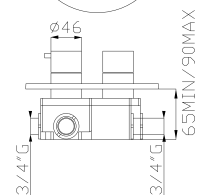

18289-01

Miscelatore termostatico doccia incasso

Concealed shower thermostatic mixer

Portata media uscita a 3 bar 20l/min
Outlet average flow rate at 3 bar 20l/min