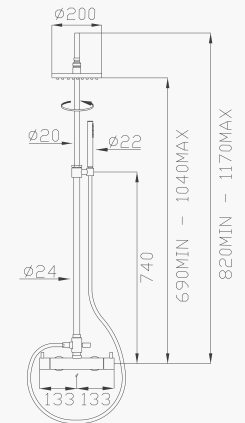

24148

Miscelatore termostatico doccia esterno con colonna estensibile in ottone, deviatore, flessibile Silitech, doccia e soffione in ottone

Thermostatic external shower mixer with brass adjustable column, diverter, Silitech flexible hose, brass handshower and brass showerhead

Cromato / Chrome

€ 924,00

🔧 cod.967T0 🛠️ cod.96202