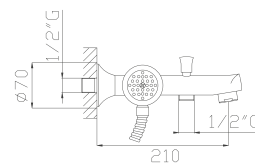

€ 414,80

🔧 ø40 cod.96800