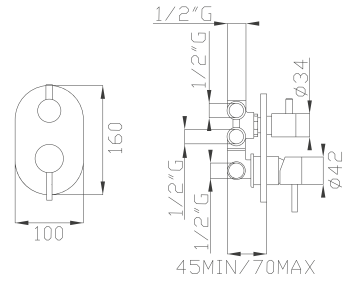

Cromato / Chrome

€ 362,30

ø35 cod.967AP