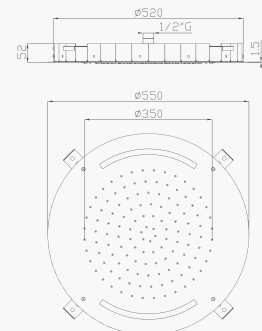

1 getto / jet pioggia / rain

Cromato / Chrome

€ 1974,00