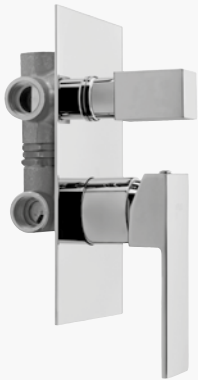

Uscita/Outlet 1= 18 l/min
Uscita/Outlet 2= 15 l/min
Uscita/Outlet 3= 18 l/min

999
Uni-Box

14187
Corpo incasso e parti estetiche
Rough valve and aesthetic parts

Cromato / Chrome

€ 535,60

€ 120,80

+

€ 414,80  ø35 cod.967AP