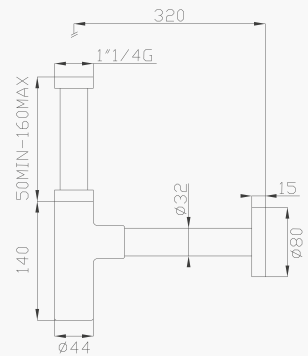

607

Bocca vasca a parete
Wall bath spout

Cromato / Chrome

€ 357,00

440

Sifone in ottone
Brass siphon

Cromato / Chrome

€ 73,50