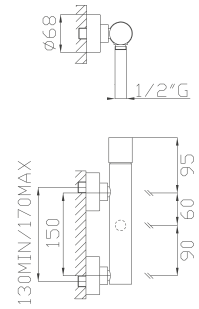

Cromato / Chrome

€ 325,50

Ø35 cod.967P1