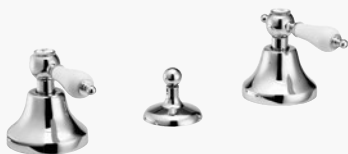

6085

Monoforo bidet con scarico
Single hole bidet mixer with pop-up waste

Cromato / Chrome

€ 288,80

SX cod.96201 DX cod.96200

6061

Batteria bidet tre fori con scarico
Three-hole bidet mixer with pop-up waste