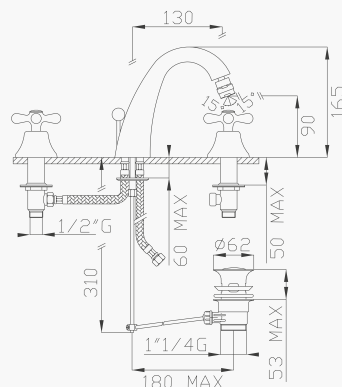

Batteria bidet tre fori con scarico
Three-hole bidet mixer with pop-up waste

Cromato / Chrome

€ 147,00

cod.96200

10071

Batteria bidet tre fori con scarico
Three-hole bidet mixer with pop-up waste

Cromato / Chrome