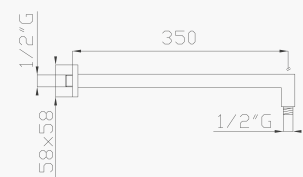

Cromato / Chrome

€ 108,20

367

Soffione doccia in ottone con anticalcare 200x200
Brass shower head with antiscalc

Cromato / Chrome

€ 185,90

376

Braccio doccia in ottone cm 35
Brass wall shower arm