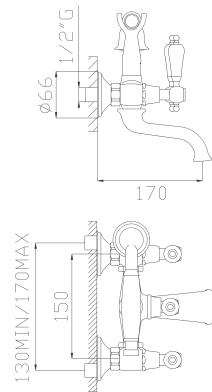

Cromato / Chrome

€ 341,30

🔧 SX cod.96201 🔧 DX cod.96200