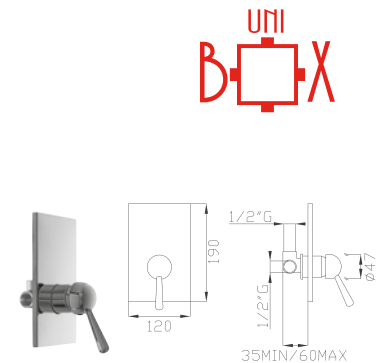

999
Uni-Box

10189-01
Corpo incasso e parti estetiche
Rough valve and aesthetic parts

Cromato / Chrome

€ 362,30

€ 120,80

+

€ 241,50

ø35 cod.967AP