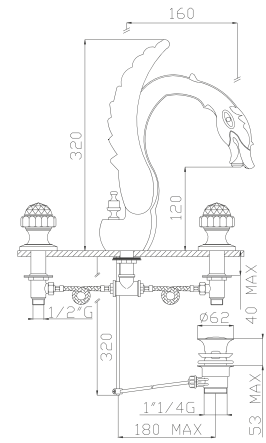

Oro Lucido / Polished gold

€ 2136,80

cod.96200