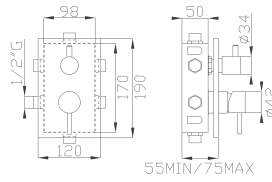

Portata media a 3 bar
Average flow rate at 3 bar

Uscita/Outlet 1= 18 l/min
Uscita/Outlet 2= 15 l/min
Uscita/Outlet 3= 18 l/min

999
Uni-Box

15187-01

Corpo incasso e parti estetiche
Rough valve and aesthetic parts