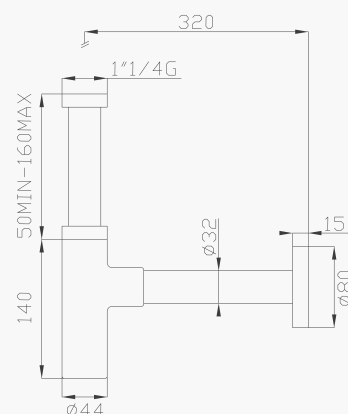

616

Bocca vasca a parete

Wall bath spout

Cromato / Chrome

€ 143,90

440

Sifone in ottone

Brass siphon

Cromato / Chrome

€ 73,50

935-07

Scarico click-clack in ottone **per lavabo e bidet con e senza troppo pieno**

Brass click-clack pop-up waste for basin and bidet with and without overflow

* Kit trasformazione da click-clack a sempre aperto incluso
* Freeflow conversion kit included

Cromato / Chrome

€ 57,30

885

Rubinetto sottolavabo in ottone con filtro

Brass angle valve with strainer

Cromato / Chrome

€ 51,50