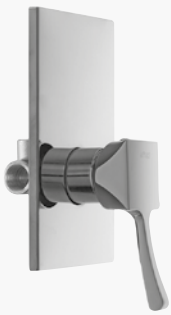

999
Uni-Box

42189
Corpo incasso e parti estetiche
Rough valve and aesthetic parts

Cromato / Chrome

€ 294,10

€ 120,80

+

€ 173,30

Ø35 cod.967AP