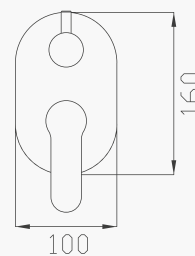

Cromato / Chrome

€ 341,30

Ø35 cod.967AP