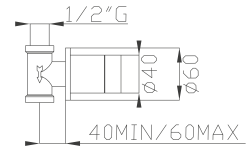

Cromato / Chrome

€ 596,40

SX cod.96201 DX cod.96200

15184

Rubinetti incasso doccia
Concealed shower taps

Portata media uscita a 3 bar 25 l/min
Outlet average flow rate at 3 bar 25 l/min

Cromato / Chrome

€ 381,20