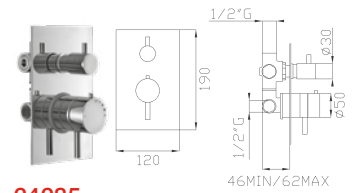

24285

Corpo incasso e parti estetiche
Rough valve and aesthetic parts

Cromato / Chrome

€ 645,80

€ 120,80

+

€ 525,00

cod.967T5