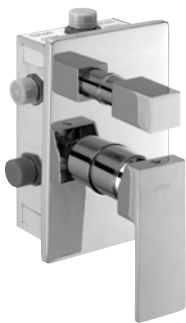

20185-UN

Monocomando doccia incasso due uscite ispezionabile **con deviatore a rotazione, completo di UNI-BOX**

Inspectable two-way concealed shower single lever mixer with rotating diverter and UNI-BOX

Portata media a 3 bar
Average flow rate at 3 bar

Uscita/Outlet 1= 15 l/min
Uscita/Outlet 2= 18 l/min