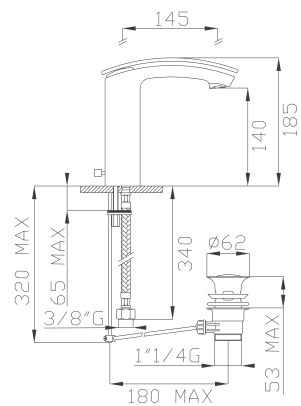

Cromato / Chrome

€ 531,30

Ø35 cod.96600