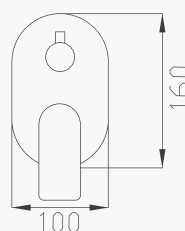

Cromato / Chrome

€ 362,30

Ø35 cod.967AP