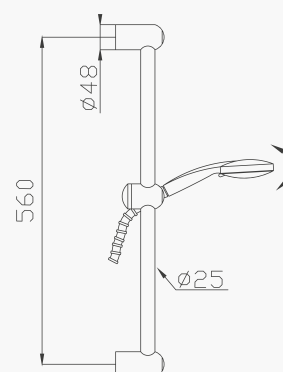

Cromato / Chrome

€ 80,90 Disponibile solo cromo - *Only chrome available*

184-02

Pres a d'acqua in ottone
Brass water outlet

Cromato / Chrome

€ 24,70

239

Saliscendi con asta e flessibile in ottone
e doccia in ABS tre getti
*Brass sliding rail with brass flexible hose
and ABS three-jet handshower*