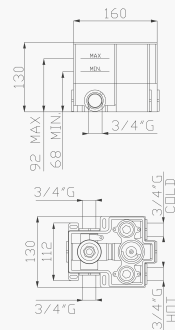

18288 IN
Parte incasso
Built-in part

18300 EX
Parti estetiche
Aesthetic parts

Cromato / Chrome

€ 708,80

€ 420,00 +

€ 288,80

cod.967G0 - cod.962G2