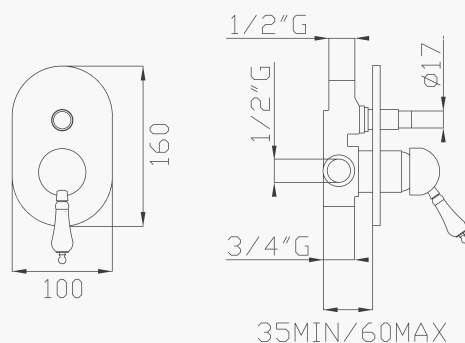

6188-UN

Monocomando doccia incasso due uscite ispezionabile **con deviatore a pulsante, completo di UNI-BOX**

Inspectable two-way concealed shower single lever mixer with push diverter and UNI-BOX

Portata media a 3 bar
Average flow rate at 3 bar

Uscita/Outlet 2= 16 l/min
Uscita/Outlet 4= 23 l/min

Cromato / Chrome

€ 446,30

€ 120,80

+

€ 325,50

∅35 cod.967AP

6188

Monocomando doccia incasso due uscite **con deviatore a pulsante**

Two-way concealed shower single lever mixer with push diverter

Portata media a 3 bar
Average flow rate at 3 bar

Uscita/Outlet 2= 16 l/min
Uscita/Outlet 4= 23 l/min

Cromato / Chrome

€ 299,30

∅35 cod.967AP

6189-UN

Monocomando doccia incasso ispezionabile **completo di UNI-BOX**

Inspectable concealed shower single lever mixer with UNI-BOX

Portata media uscita a 3 bar 23l/min
Outlet average flow rate at 3 bar 23l/min

Cromato / Chrome

€ 362,30

€ 120,80

+

€ 241,50

∅35 cod.967AP

6189

Monocomando doccia incasso

Concealed shower single lever mixer

Portata media uscita a 3 bar 23l/min
Outlet average flow rate at 3 bar 23l/min

Cromato / Chrome

€ 215,30

∅35 cod.967AP