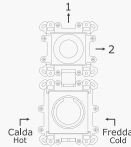

18602

Miscelatore termostatico doccia incasso **due uscite**

Two-way concealed shower thermostatic mixer

Portata media a 3 bar
Average flow rate at 3 bar

Uscita/Outlet 1= 22 l/min
Uscita/Outlet 2= 22 l/min

18602 IN
Parte incasso
Built-in part

18600 EX
Parti estetiche
Aesthetic parts

Cromato / Chrome

€ 672,00

€ 514,50 + € 157,50 cod.967MG - cod.962M2