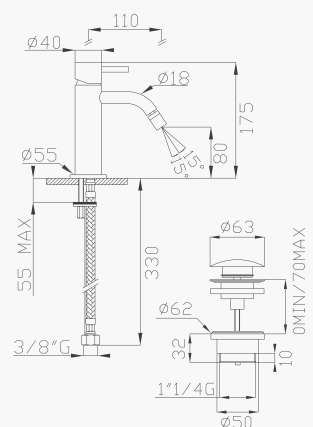

Cromato / Chrome

€ 186,90

🔧 Ø25 cod.92502