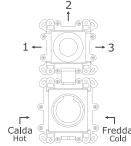

18603

Miscelatore termostatico doccia incasso **tre uscite**

Three-way concealed shower thermostatic mixer

Portata media a 3 bar
Average flow rate at 3 bar

Uscita/Outlet 1= 22 l/min
Uscita/Outlet 2= 22 l/min
Uscita/Outlet 3= 22 l/min

18603 IN
Parte incasso
Built-in part

18600 EX
Parti estetiche
Aesthetic parts

Cromato / Chrome

€ 693,00

€ 535,50 + € 157,50 cod.967MG - cod.962M3