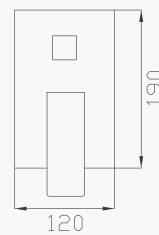

Cromato / Chrome

€ 388,50

Ø35 cod.967AP