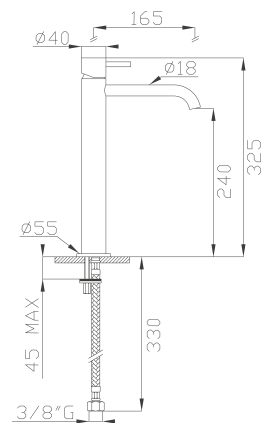

Cromato / Chrome

€ 262,50

Ø25 cod.92502