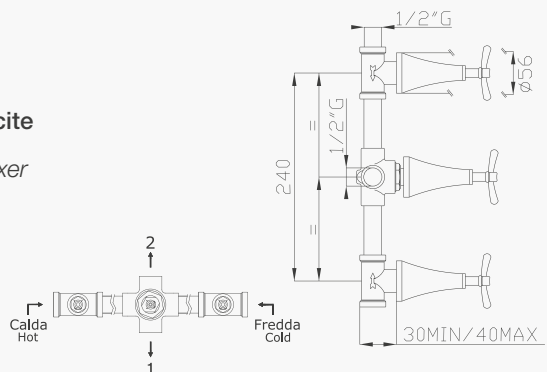

Cromato / Chrome

€ 546,00

cod.96200