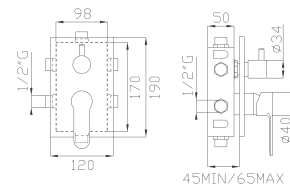

999
Uni-Box