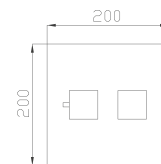

18389-01

Miscelatore termostatico doccia incasso

Concealed shower thermostatic mixer

Portata media uscita a 3 bar 20l/min
Outlet average flow rate at 3 bar 20l/min

18289 IN
Parte incasso
Built-in part