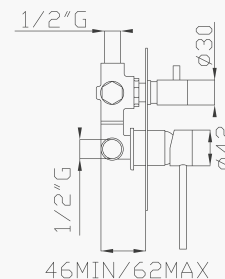

Cromato / Chrome

€ 451,50

☞ ø35 cod.967AP