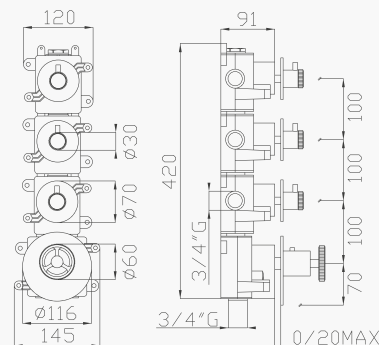

Portata media
uscite a 3 bar
45l/min
*Outlets average
flow rate at 3 bar
45l/min*

18403 IN
Parte incasso
Built-in part

33403 EX
Parti estetiche
Aesthetic parts

Cromato / Chrome

€ 1543,50

€ 955,50

+

€ 588,00