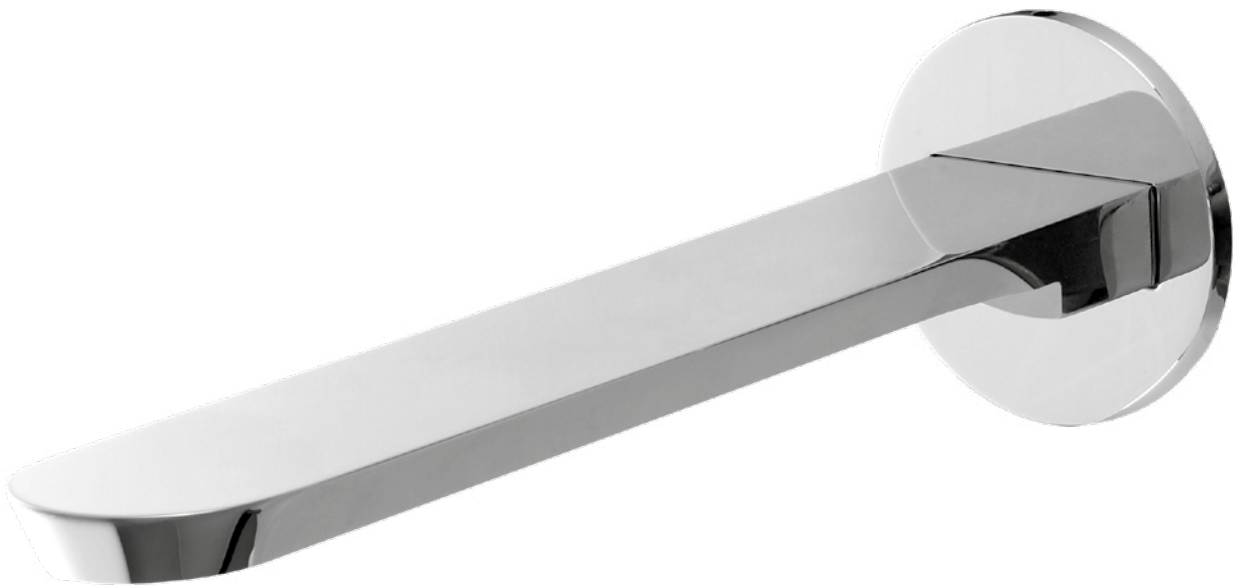

Bocche Erogazione

FINITURE FINISHES

I dettagli colore sono disponibili sul retro di copertina
Colour details are available on the back cover

MOD.	CR	BO	NO	IC	NS	OL	OO	OR	BR	RS
615	X		X	X						X
616	X		X	X	X			X		X
605	X		X			X		X		
614	X	X	X	X				X		
606	X				X			X		
607	X				X			X		
609	X	X	X	X	X	X	X	X		
612	X	X	X	X	X	X	X			
608	X	X	X	X	X	X	X			
604	X					X	X	X	X	
603	X					X	X	X	X