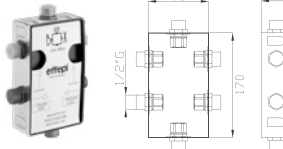

Uscita/Outlet 1= 18 l/min
Uscita/Outlet 2= 15 l/min
Uscita/Outlet 3= 18 l/min

999
Uni-Box

14187
Corpo incasso e parti estetiche
Rough valve and aesthetic parts

Cromato / Chrome

€ 535,60

€ 120,80

+

€ 414,80  ø35 cod.967AP