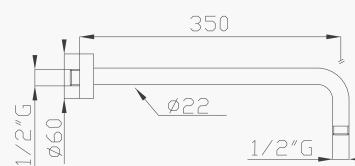

372

Braccio doccia in ottone cm 35

Brass wall shower arm

Cromato / Chrome

€ 48,30

375

Braccio doccia a soffitto in ottone cm 17

Brass ceiling shower arm