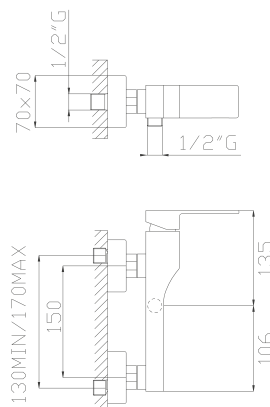

Cromato / Chrome

€ 386,40

🔧 ⌀35 cod.967K0