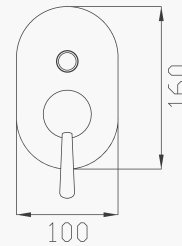

Cromato / Chrome

€ 299,30

ø35 cod.967AP