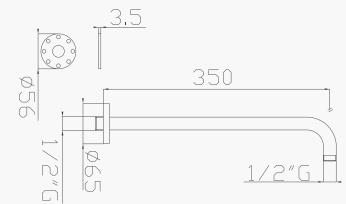

Braccio doccia in ottone cm 35
Brass wall shower arm

Cromato / Chrome

€ 48,30

372-RI

Braccio doccia rinforzato
Wall reinforced shower arm

Da utilizzare in abbinamento a soffioni con diametro superiore a 200mm
To be used with showerheads large than 200mm diameter size