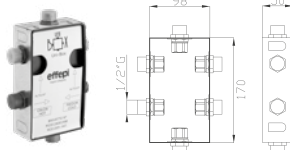

Portata media a 3 bar
Average flow rate at 3 bar

Uscita/Outlet 1= 18 l/min
Uscita/Outlet 2= 15 l/min
Uscita/Outlet 3= 18 l/min

999
Uni-Box

24187
Corpo incasso e parti estetiche
Rough valve and aesthetic parts