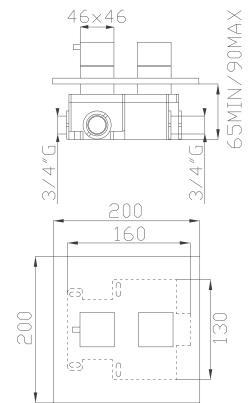

18289 IN
Parte incasso
Built-in part

18300 EX
Parti estetiche
Aesthetic parts

Cromato / Chrome

€ 672,10

€ 383,30 +

€ 288,80

cod.967G0 - cod.962G1