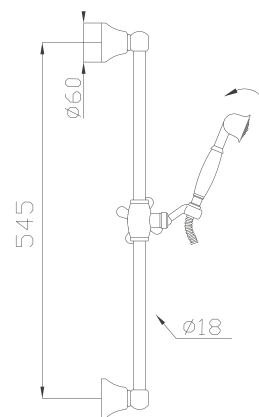

186-09

Pres a d'acqua con doccia e flessibile in ottone

Brass wall outlet with brass handshower and brass flexible hose

Cromato / Chrome

€ 99,80

184-02

Pres a d'acqua in ottone

Brass water outlet

Cromato / Chrome

€ 24,70

241

Saliscendi con asta, flessibile e doccia in ottone

Brass sliding rail with brass flexible hose and brass handshower

Cromato / Chrome

€ 267,80

364

Soffione doccia in ottone con anticalcare diam.200

Brass shower head with antiscala

Cromato / Chrome

€ 207,90