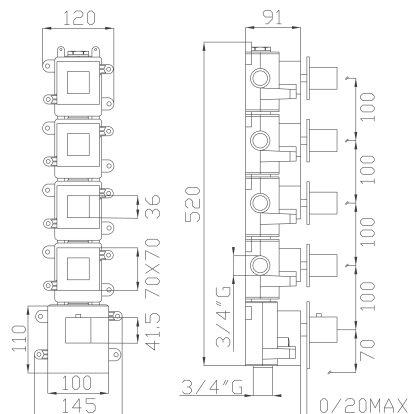

18404 IN
Parte incasso
Built-in part

18504 EX
Parti estetiche
Aesthetic parts

Cromato / Chrome

€ 1748,30

€ 1191,80

+

€ 556,50

cod.967T6

cod.96204

18505

Miscelatore termostatico doccia incasso ad alta portata a **cinque uscite indipendenti**

*High flow rate concealed shower thermostatic mixer **five separate exits***

Installazione verticale/orizzontale
Vertical/horizontal installation