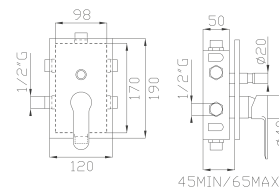

999
Uni-Box