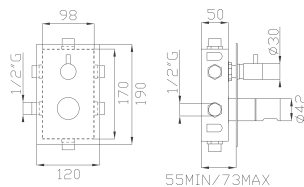

Portata media a 3 bar
Average flow rate at 3 bar

Uscita/Outlet 1= 18 l/min
Uscita/Outlet 2= 15 l/min
Uscita/Outlet 3= 18 l/min

999
Uni-Box

24187
Corpo incasso e parti estetiche
Rough valve and aesthetic parts