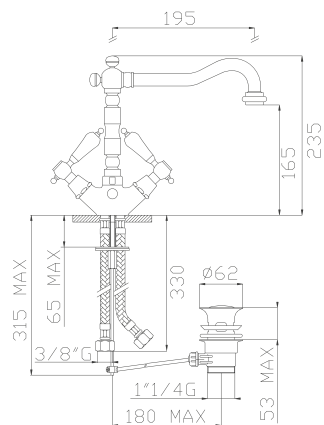

I dettagli colore sono disponibili sul retro di copertina
Colour details are available on the back cover

CR

OL

OO

OR

BR

6031

Monoforo lavabo con scarico
Single hole basin mixer with pop-up waste