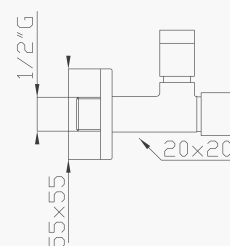

Cromato / Chrome

€ 114,50