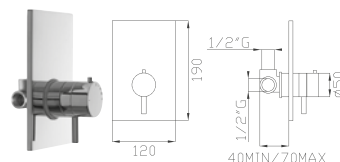

17189
Corpo incasso e parti estetiche
Rough valve and aesthetic parts

Cromato / Chrome

€ 456,80

€ 120,80

€ 336,00

cod.967T5