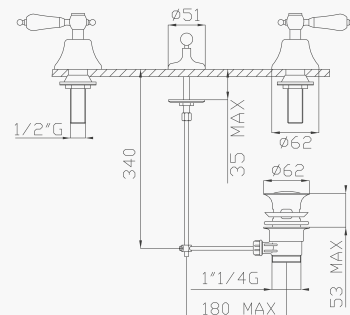

6085

Monoforo bidet con scarico
Single hole bidet mixer with pop-up waste

Cromato / Chrome

€ 288,80

SX cod.96201 DX cod.96200

6061

Batteria bidet tre fori con scarico
Three-hole bidet mixer with pop-up waste