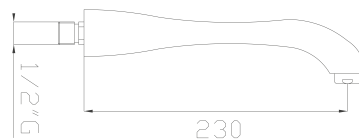

Cromato / *Chrome*

€ 257,30