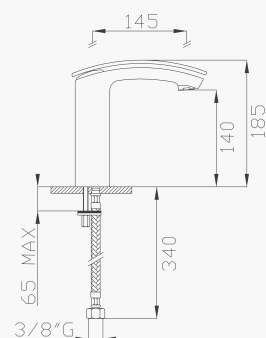

Cromato / Chrome

€ 514,50

Ø35 cod.96600