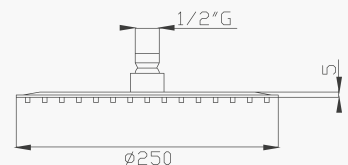

Cromato / Chrome

€ 115,50 Disponibile solo cromo - Only chrome available