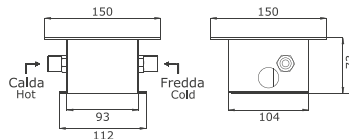

990
Parte incasso
Built-in part