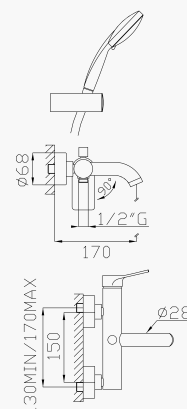

Cromato / Chrome

€ 388,50

Ø35 cod.967K0