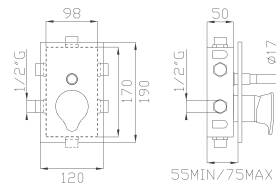

999
Uni-Box