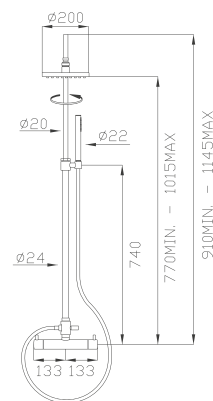

Cromato / Chrome

€ 924,00

cod.967T0 cod.96202