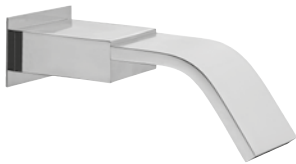

605

Bocca vasca a parete

Wall bath spout