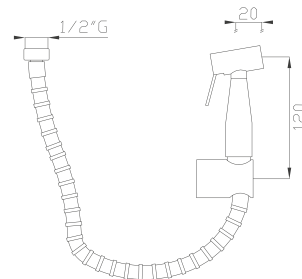

€ 48,30

Tutte le finiture del retro di copertina
All finishes on the back cover

€ 144,90

183

Doccia pulsante in ottone con flessibile e supporto

Brass push type handshower with flexible hose and bracket

Cromato / Chrome