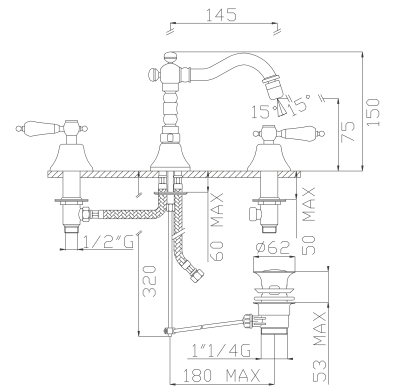

Cromato / Chrome

€ 180,60

SX cod.96201 DX cod.96200

6081

Batteria bidet tre fori con scarico

Three-hole bidet mixer with pop-up waste

Cromato / Chrome

€ 362,30