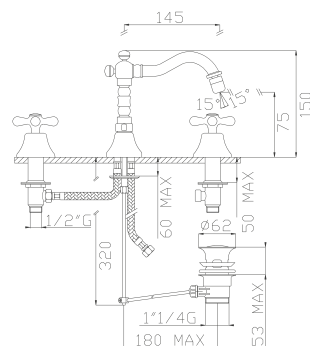

Cromato / Chrome

€ 357,00

cod.96200