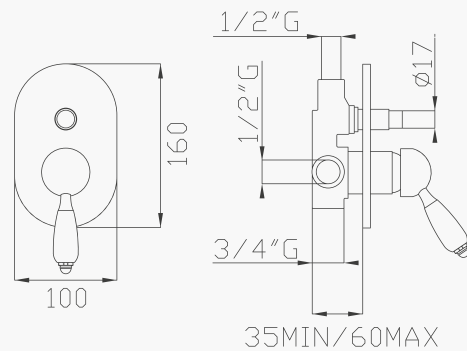

31188-UN

Monocomando doccia incasso due uscite ispezionabile **con deviatore a pulsante, completo di UNI-BOX**

Inspectable two-way concealed shower single lever mixer with push diverter and UNI-BOX

Portata media a 3 bar
Average flow rate at 3 bar

Uscita/Outlet 2= 16 l/min
Uscita/Outlet 4= 23 l/min

999
Uni-Box

31188-01
Corpo incasso e parti estetiche
Rough valve and aesthetic parts

Cromato / Chrome

€ 446,30

€ 120,80

+

€ 325,50

ø35 cod.967AP

31188

Monocomando doccia incasso due uscite **con deviatore a pulsante**

Two-way concealed shower single lever mixer with push diverter

Portata media a 3 bar
Average flow rate at 3 bar

Uscita/Outlet 2= 16 l/min
Uscita/Outlet 4= 23 l/min

Cromato / Chrome

€ 299,30

ø35 cod.967AP

31189-UN

Monocomando doccia incasso ispezionabile **completo di UNI-BOX**

Inspectable concealed shower single lever mixer with UNI-BOX

Portata media uscita
a 3 bar 23l/min
Outlet average flow rate
at 3 bar 23l/min

999
Uni-Box

31189-01
Corpo incasso e parti estetiche
Rough valve and aesthetic parts

Cromato / Chrome

€ 362,30

€ 120,80

+

€ 241,50

ø35 cod.967AP

31189

Monocomando doccia incasso

Concealed shower single lever mixer

Portata media uscita
a 3 bar 23l/min
Outlet average flow rate
at 3 bar 23l/min

Cromato / Chrome

€ 215,30

ø35 cod.967AP