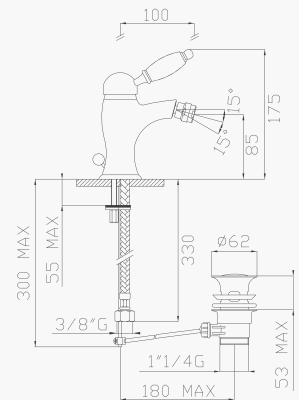

31032

Monocomando lavabo con scarico
Basin single lever mixer with pop-up waste

Cromato / Chrome

€ 204,80

🔧 ⌀35 cod.96600

31086

Monocomando bidet con scarico
Bidet single lever mixer with pop-up waste

Cromato / Chrome