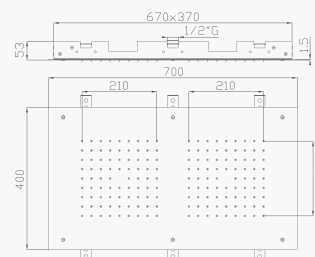

1 getto / jet pioggia / rain

Cromato / Chrome

€ 1039,50

SPRING FIX è il sistema di montaggio per soffioni doccia da controsoffitto che permette l'installazione in tempi estremamente rapidi rispetto ad un sistema di fissaggio tradizionale a controtelaio o con viti.

Inoltre, grazie a questo innovativo sistema di fissaggio, avremo la totale assenza delle viti nella parte estetica del soffione.

Il fissaggio è garantito da 4 molle fissate al soffione che, grazie alla loro speciale forma mantengono il soffione ancorato al controsoffitto.

SPRING FIX is the installation system for ceiling-mounted showerheads that allows them to be installed extremely quickly compared to a traditional system with counterframe or screws.

Also, thanks to this innovative mounting system, there are no visible screws on the shower head.

The installation is secured by 4 springs attached to the showerhead; their special shape keep the showerhead anchored to the ceiling.