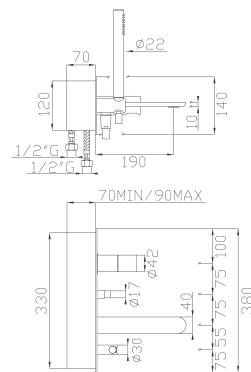

Cromato / Chrome

€ 1044,80

ø35 cod.967P1