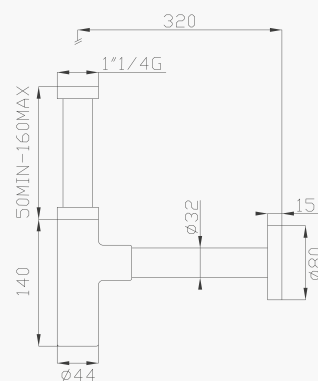

 Ø35 cod.967K0

440

Sifone in ottone

Brass siphon

Cromato / Chrome

€ 73,50

935-07

Scarico click-clack in ottone per lavabo e bidet con e senza troppo pieno