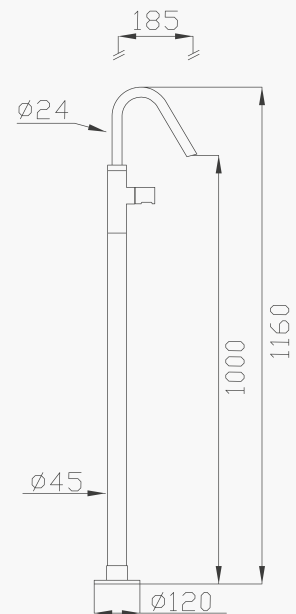

990
Parte incasso
Built-in part

24154 EX
Parti estetiche
Aesthetic parts

Cromato / Chrome

€ 1480,50

€ 257,30

+

€ 1223,20

☞ Ø35 cod.967P1