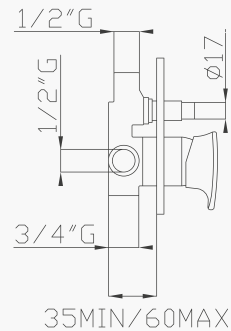

Cromato / Chrome

€ 225,80

Ø40 cod.968AP