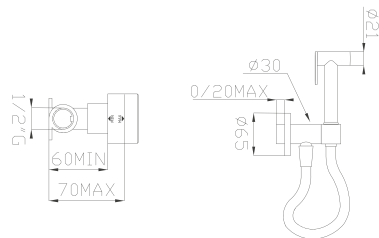

€ 328,70

€ 228,90 + € 99,80

171