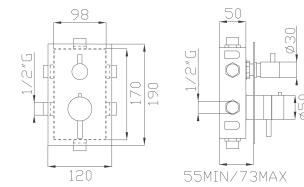

Portata media a 3 bar
Average flow rate at 3 bar

Uscita/Outlet 1= 15 l/min
Uscita/Outlet 2= 18 l/min

999
Uni-Box

24285

Corpo incasso e parti estetiche
Rough valve and aesthetic parts

Cromato / Chrome

€ 645,80