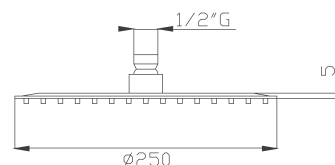

365-25

Soffione doccia in acciaio inox Ø 250 con anticalcare e **safety valve***

*Stainless steel showerhead with antiscale and **safety valve****

Cromato / Chrome

€ 115,50 Disponibile solo cromo - *Only chrome available*

372

Braccio doccia in ottone cm 35

Brass wall shower arm

Cromato / Chrome

€ 48,30

375

Braccio doccia a soffitto in ottone cm 17

Brass ceiling shower arm

Cromato / Chrome

€ 51,50

34008

Monocomando vasca con doccia a tre getti e duplex in ABS, flessibile Silitech

Bath and shower single lever mixer with three-jet ABS handshower, ABS duplex and Silitech flexible hose

Cromato / Chrome

€ 388,50

Ø35 cod.967K0