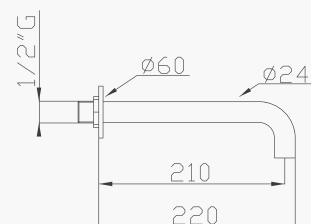

615

Bocca vasca a parete

Wall bath spout

Cromato / Chrome

€ 323,40

616

Bocca vasca a parete

Wall bath spout

Cromato / Chrome

€ 143,90

605

Bocca vasca a parete

Wall bath spout

Cromato / Chrome

€ 451,50

614

Bocca vasca a parete

Wall bath spout

Cromato / Chrome

€ 320,30