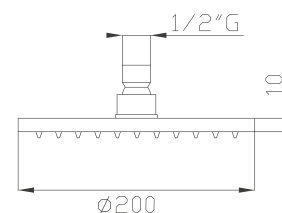

Pressione richiesta 2 bar / Pressure required 2 bar
Portata 10 l/min / Flow rate 10 l/min

Cromato / Chrome

€ 140,70